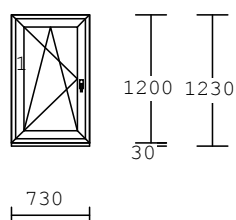

1-dílné ALUPLAST KŘÍDLO 6K-

ELEGANCE
Bílé těsnění
Rám : bílá/bílá
kování : 1 x pevně zasklený rám /
křídlo: 1 x pevně v rámu
výplň : 1 x F4-16-Le4 U=1,1 TR
Podkl. profil 30mm s kompri.

2 2.000 ks