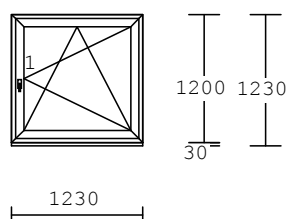

### 1-dílné ALUPLAST KŘÍDLO 6K-

ELEGANCE  
Bílé těsnění  
Rám : bílá/bílá  
kování : 1 x OS PRAVÉ, D15 / 513  
křídlo:  
1 x Křídlo okenní ELEGANCE 77mm  
výplň : 1 x F4-16-Le4 U=1,1 TR  
Podkl. profil 30mm s kompri.