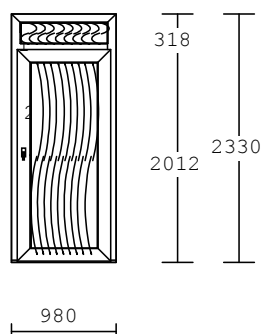

1-dílné ALUPLAST KŘÍDLO 6K-

ELEGANCE
Bílé těsnění
Rám : bílá/bílá
kování : 1 x OS LEVÉ, D15 / 513
křídlo:
1 x Křídlo okenní ELEGANCE 77mm
výplň : 1 x F4-16-Le4 U=1,1 TR
Podkl. profil 30mm s kompri.

3 1.000 ks