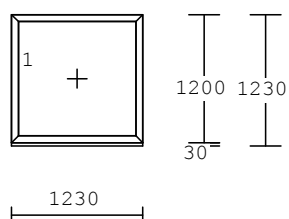

1-dílné ALUPLAST KŘÍDLO 6K-

ELEGANCE
Bílé těsnění
Rám : bílá/bílá
kování : 1 x OS PRAVÉ, D15 / 513
křídlo:
1 x Křídlo okenní ELEGANCE 77mm
výplň : 1 x F4-16-Le4 U=1,1 TR
Podkl. profil 30mm s kompri.

1B 3.000 ks