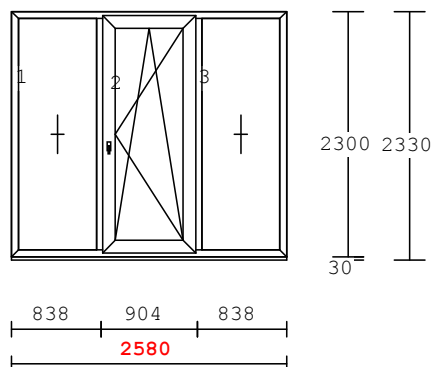

**Balkon.dveře otev.dovnitř pravé**

3-dílné ALUPLAST KŘÍDLO 6K-  
ELEGANCE  
Bílé těsnění  
Rám : bílá/bílá  
kování :  
2 x pevně zasklený rám /  
1 x OS PRAVÉ, D15 / 1000  
křídlo:  
2 x pevně v rámu  
1 x Křídlo dveřní OPTIMAL 120 Z  
výplň : 3 x F4-16-Le4 U=1,1 TR  
Podkl. profil 30mm s kompri.