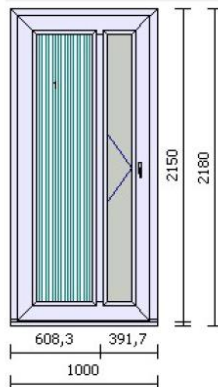

7

1x otevírání – ventilace

8

1 x Vchodové dveře 1/3 prosklení

9

1x plně dveře

10

1x sekční garážová vrata o rozměrech 3000x v2150