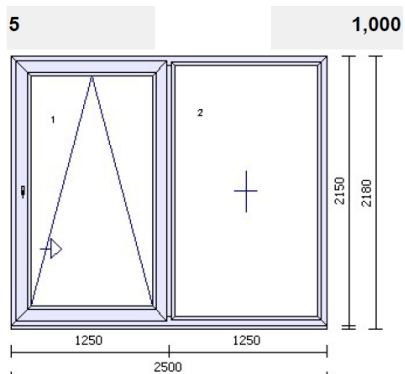

1x Zašupovací dveře

1x Síť otevírací (zašupovací)

1x Venkovní žaluzie