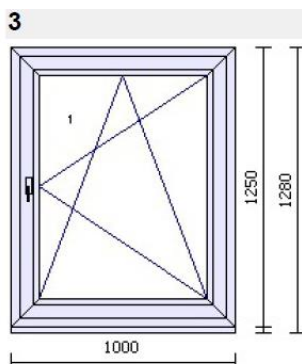

### Nebo profil VEKA Spectral

3x Obě křídla otevíratelné – pravá včetně ventilace

3x Venkovní žaluzie elektrické

3x Síť do pravého křídla

3x Otevírání – ventilace

3x Síť

1x Otevíratelné včetně ventilace

1x venkovní žaluzie