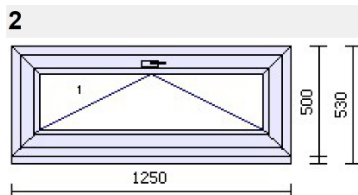

### Nebo profil VEKA Spectral

3x Obě křídla otevíratelné – pravá včetně ventilace

3x Venkovní žaluzie elektrické

3x Síť do pravého křídla

3x Otevírání – ventilace

3x Síť

1x Otevíratelné včetně ventilace

1x venkovní žaluzie