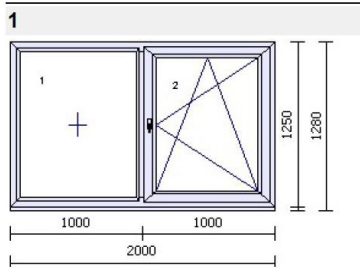

### Nebo profil VEKA Spectral

3x Obě křídla otevíratelné – pravá včetně ventilace

3x Venkovní žaluzie elektrické

3x Síť do pravého křídla

3x Otevírání – ventilace

3x Síť

1x Otevíratelné včetně ventilace

1x venkovní žaluzie