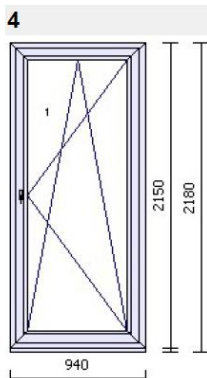

### Nebo profil VEKA Spectral

3x Obě křídla otevíratelné – pravá včetně ventilace

3x Venkovní žaluzie elektrické

3x Síť do pravého křídla

3x Otevírání – ventilace

3x Síť

1x Otevíratelné včetně ventilace

1x venkovní žaluzie