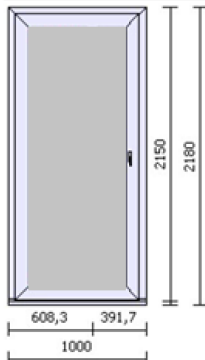

7

1x otevírání – ventilace

8

1 x Vchodové dveře 1/3 prosklení

9

1x plně dveře

10

1x sekční garážová vrata o rozměrech 3000x v2150