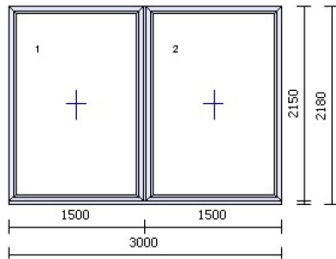

6

1x Pevné okno
1x venkovní žaluzie

7

1x otevírání – ventilace

8

1 x Vchodové dveře 1/3 prosklení

9

1x plně dveře

10

1x sekční garážová vrata o rozměrech 3000x v2150