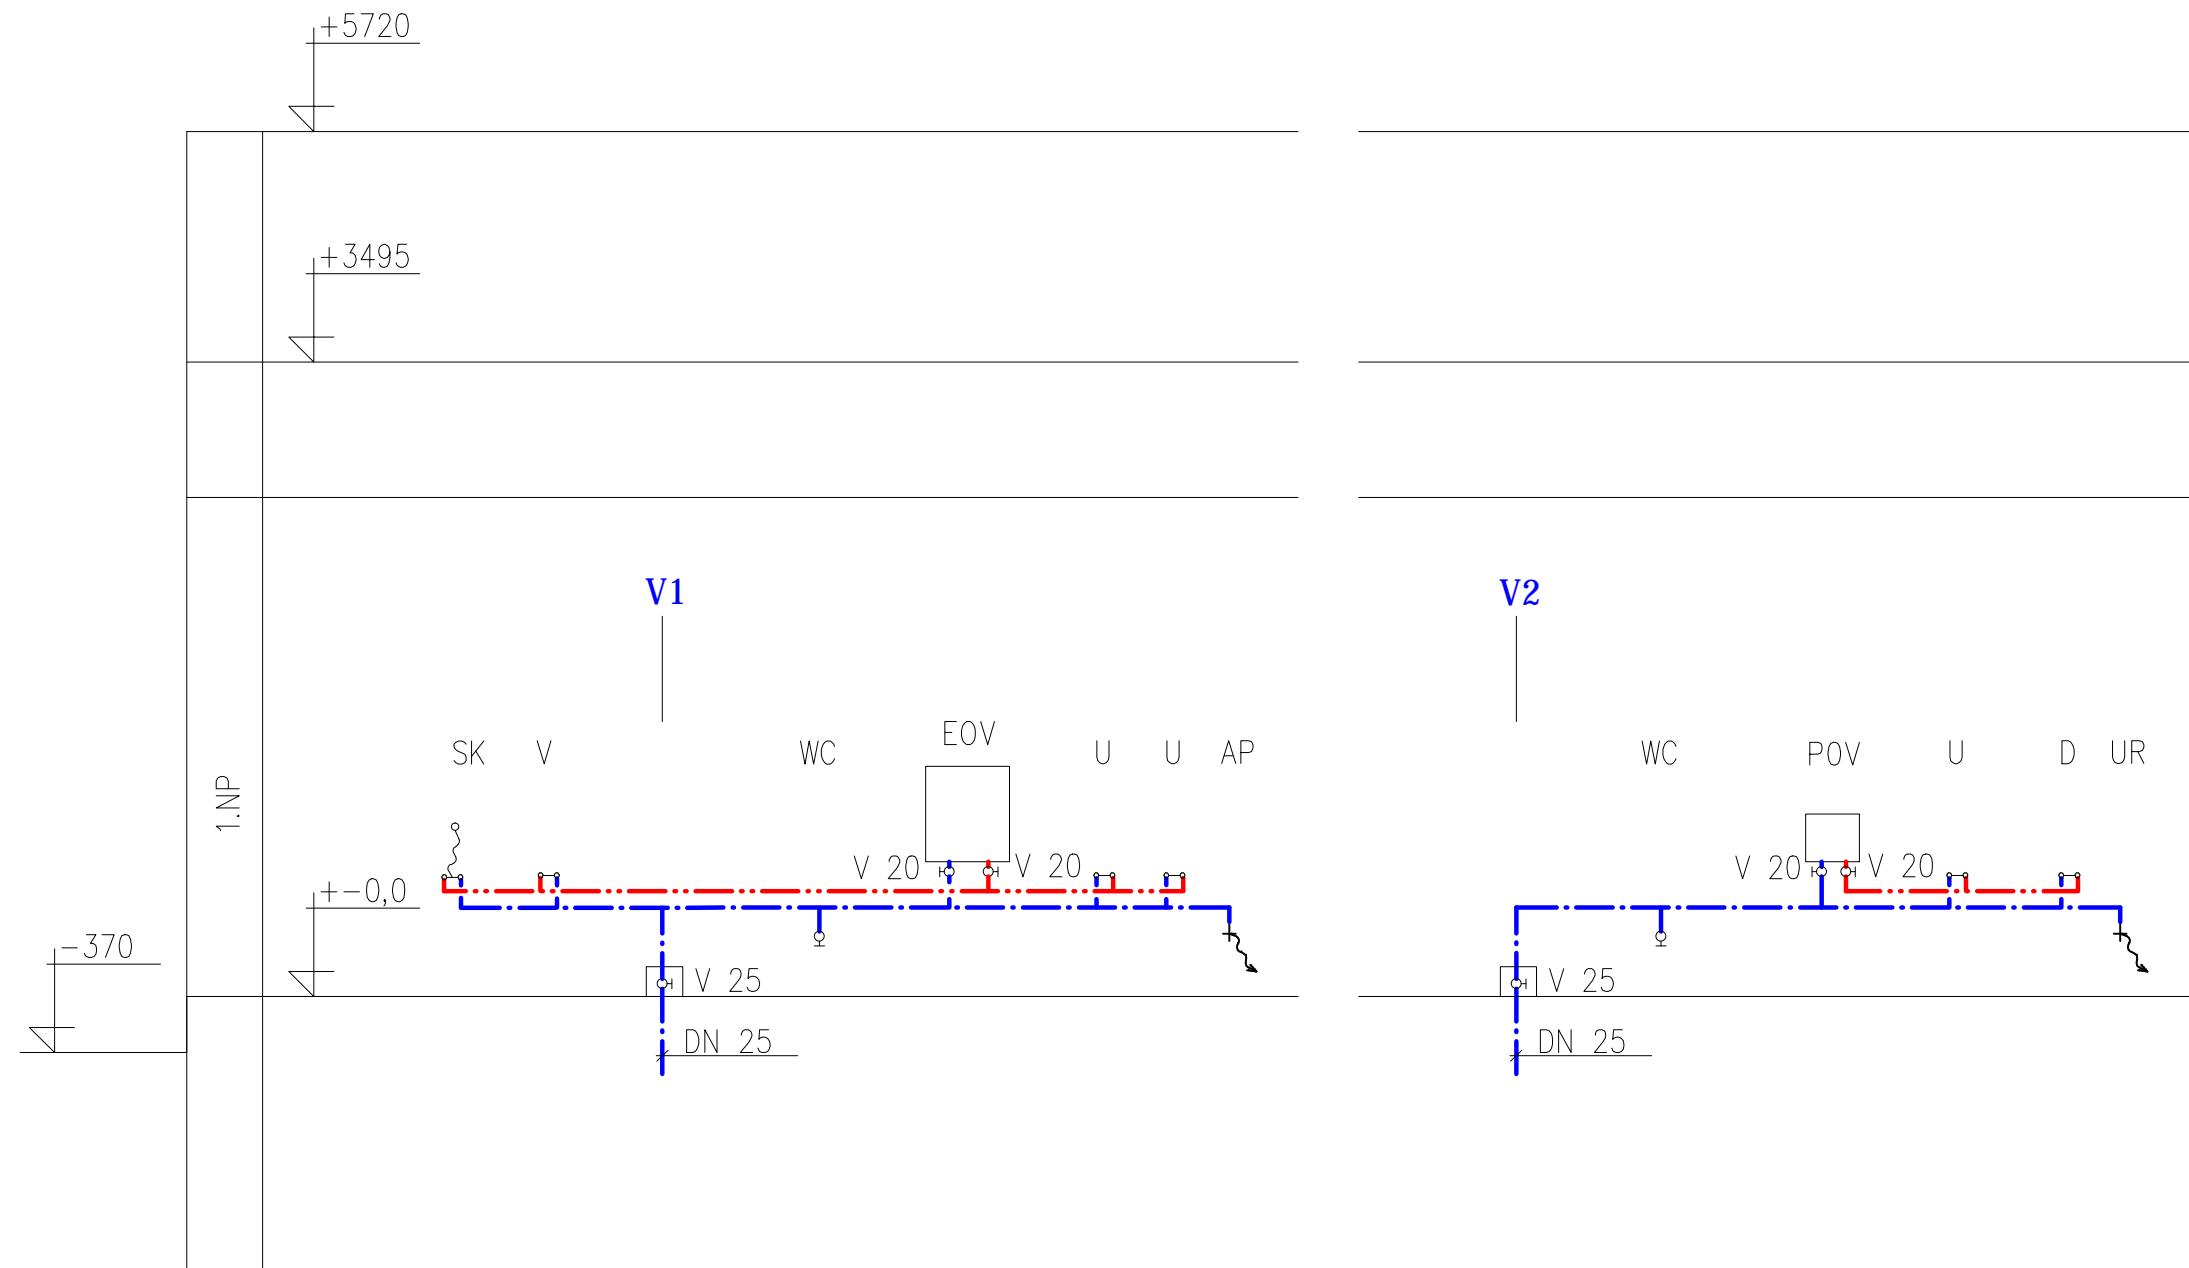

# REZ VOODOVODNÝMI STUPAČKAMI

## LEGENDA :

— — — — — POTRUBIE PRE STUDENÚ VODU

— — — — — POTRUBIE PRE TEPLÚ VODU

D – KUCHYNSKÝ DREZ A VÝTOK.BATÉRIA

U – UMYVADLO A VÝTOK.BATÉRIA

SK – SPRCHOVACÍ KÚT A SPRCH.BATÉRIA

WC – ZÁCHODOVÁ MISA A VÝTOKOVÝ VENTIL

V25 – GULŔOVÝ KOHÚT DN 25

V20 – GULŔOVÝ KOHÚT DN 20