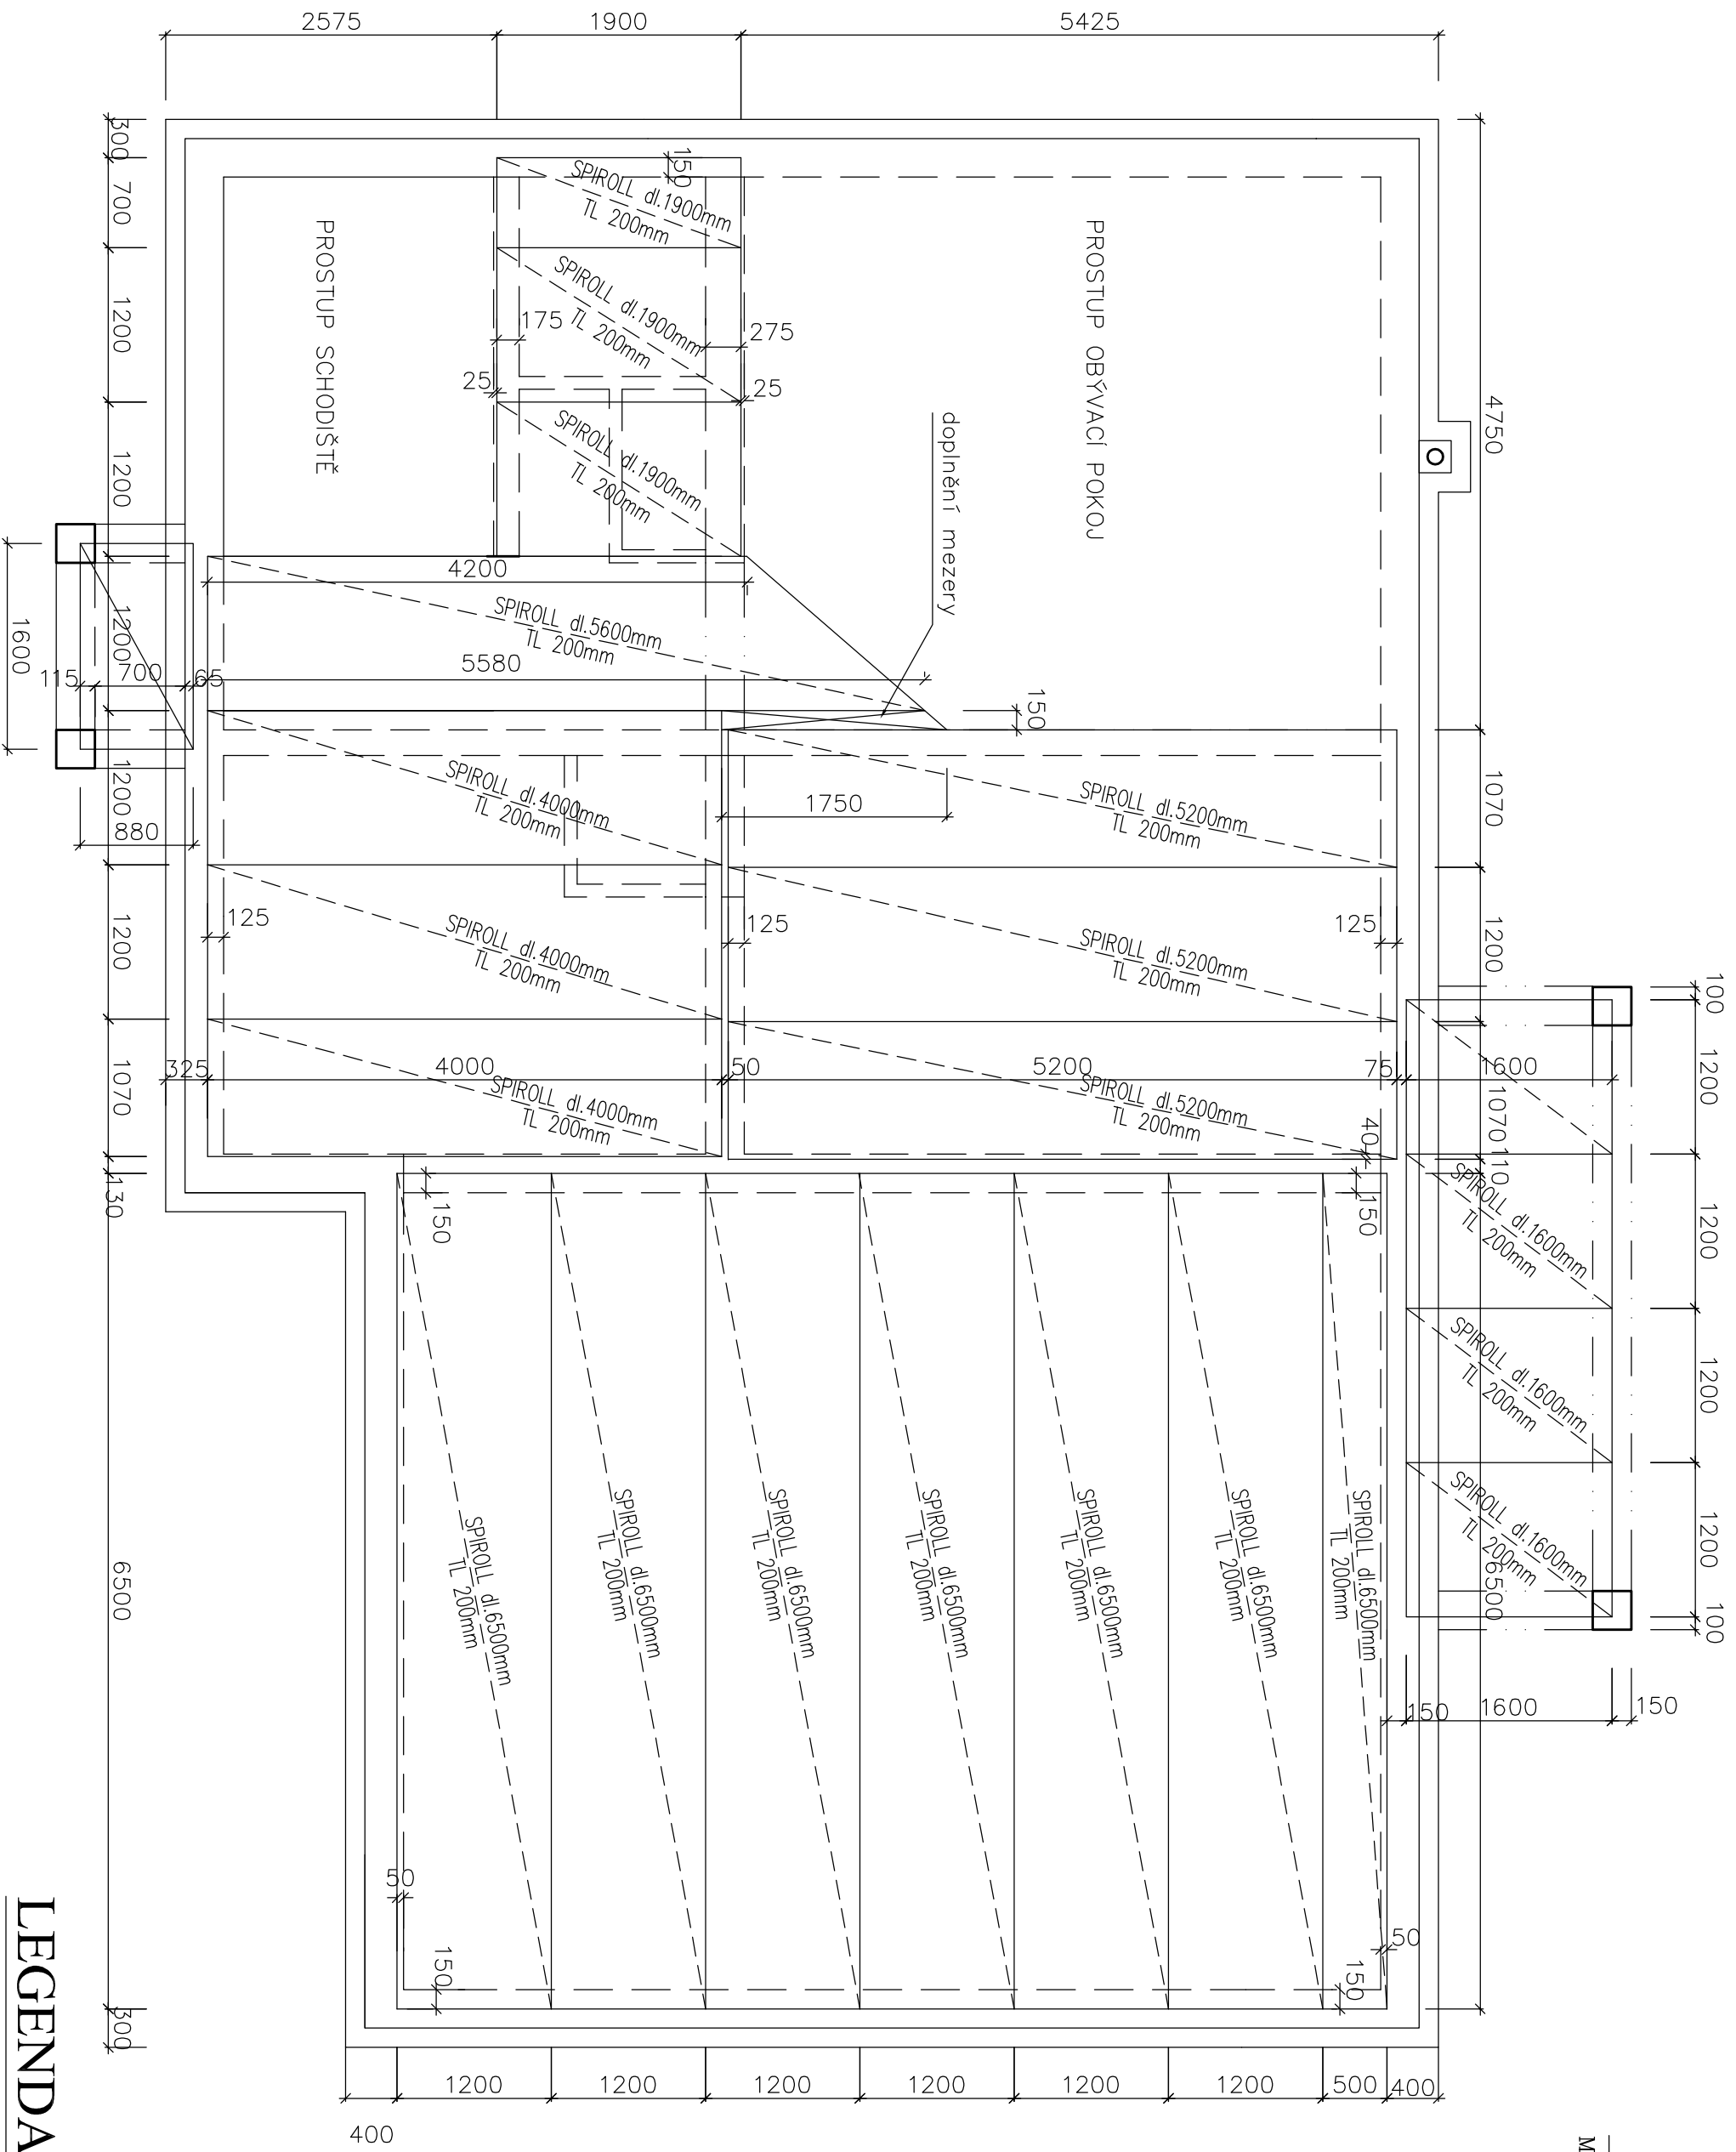

# STROP I.NP

MĚŘIKO 1/50 FORMÁT A3

## LEGENDA MATERIÁLU:

Obetonávka stropních panelů  
ŽELEZOBETONOVÝ VĚNĚC S VÝSTUŽÍ