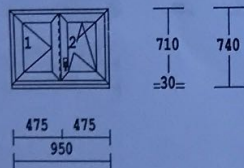

## Smluvní strany:

1) Zhotovitel: **FENBAU s.r.o.**  
Gajdošova 59  
702 00 Ostrava  
IČ: 258 15 458  
DIČ: CZ 258 15 458

2) Objednavatel: René Kristofory  
Opavská 788/83  
708 00 Ostrava

Děkujeme Vám za Vaší objednávku na okna, resp. dveře, které z německých **šestikomorových** profilů Gealan a kování MACO vyrábí FENBAU s.r.o.  
Těsnění oken a dveří je černé barvy.

Výpis zboží:

Pol.	Množství	Popis	Cena/ks Kč	Celkově Kč
1	1.00 ks	1-dílný prvek barva : walnuss/bílá kování : OS Levé výplň : Trojsklo ULTRA N Ug=0,6 W/m2K pozn. : PATRO SPÍŽ Podkl. profil 30mm rozměry : 450 x 740	2.625,00	2.625,00
	1.00 ks	vn. dřev. parapet 400 mm barva : walnuss/bílá rozměry : 450 x 400	194,00	194,00
2	1.00 ks	2-dílný prvek barva : walnuss/bílá kování : OT Levé, OS Pravé výplň : Trojsklo ULTRA N Ug=0,6 W/m2K pozn. : PATRO KOUPELNA Podkl. profil 30mm rozměry : 950 x 740	5.088,00	5.088,00
3	1.00 ks	1-dílný prvek barva : walnuss/bílá kování : OS Pravé výplň : Trojsklo ULTRA N Ug=0,6 W/m2K pozn. : PATRO WC Podkl. profil 30mm rozměry : 450 x 740	2.625,00	2.625,00

Pol.	Množství	Popis	Cena/ks Kč	Celkově Kč
7	1.00 ks	2-dílný prvek  barva : walnuss/bílá kování : OT Levé, OS Pravé výplň : Trojsklo ULTRA N Ug=0,6 W/m2K pozn. : PODESTA LUXFERY Podkl. profil 30mm rozměry : 950 x 1740	7.303,00	7.303,00
				
	1.00 ks	vn. dřev. parapet 450 mm	410,00	410,00
8	1.00 ks	1-dílný prvek  barva : walnuss/bílá kování : OS Levé výplň : Trojsklo ULTRA N Ug=0,6 W/m2K pozn. : PŘÍZEMÍ WC Podkl. profil 30mm rozměry : 450 x 740	2.625,00	2.625,00
				
9	1.00 ks	2-dílný prvek  barva : walnuss/bílá kování : OT Levé, OS Pravé výplň : Trojsklo ULTRA N Ug=0,6 W/m2K pozn. : PŘÍZEMÍ KOUPELNA Podkl. profil 30mm rozměry : 940 x 740	5.074,00	5.074,00
				
10	1.00 ks	1-dílný prvek  barva : walnuss/bílá kování : OS Pravé výplň : Trojsklo ULTRA N Ug=0,6 W/m2K pozn. : PŘÍZEMÍ SPÍŽ Podkl. profil 30mm rozměry : 450 x 740	2.625,00	2.625,00
				
	1.00 ks	vn. dřev. parapet 450 mm	202,00	202,00