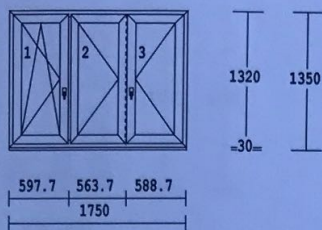

## Smluvní strany:

1) Zhotovitel: **FENBAU s.r.o.**  
Gajdošova 59  
702 00 Ostrava  
IČ: 258 15 458  
DIČ: CZ 258 15 458

2) Objednavatel: René Kristofory  
Opavská 788/83  
708 00 Ostrava

Děkujeme Vám za Vaší objednávku na okna, resp. dveře, které z německých **šestikomorových** profilů Gealan a kování MACO vyrábí FENBAU s.r.o.  
Těsnění oken a dveří je černé barvy.

Výpis zboží:

Pol.	Množství	Popis	Cena/ks Kč	Celkově Kč
1	1.00 ks	1-dílný prvek barva : walnuss/bílá kování : OS Levé výplň : Trojsklo ULTRA N Ug=0,6 W/m2K pozn. : PATRO SPÍŽ Podkl. profil 30mm rozměry : 450 x 740	2.625,00	2.625,00
	1.00 ks	vn. dřev. parapet 400 mm barva : walnuss/bílá rozměry : 450 x 400	194,00	194,00
2	1.00 ks	2-dílný prvek barva : walnuss/bílá kování : OT Levé, OS Pravé výplň : Trojsklo ULTRA N Ug=0,6 W/m2K pozn. : PATRO KOUPELNA Podkl. profil 30mm rozměry : 950 x 740	5.088,00	5.088,00
3	1.00 ks	1-dílný prvek barva : walnuss/bílá kování : OS Pravé výplň : Trojsklo ULTRA N Ug=0,6 W/m2K pozn. : PATRO WC Podkl. profil 30mm rozměry : 450 x 740	2.625,00	2.625,00

Pol.	Množství	Popis	Cena/ks Kč	Celkově Kč
7	1.00 ks	2-dílný prvek  barva : walnuss/bílá kování : OT Levé, OS Pravé výplň : Trojsklo ULTRA N Ug=0,6 W/m2K pozn. : PODESTA LUXFERY Podkl. profil 30mm rozměry : 950 x 1740	7.303,00	7.303,00
				
	1.00 ks	vn. dřev. parapet 450 mm	410,00	410,00
8	1.00 ks	1-dílný prvek  barva : walnuss/bílá kování : OS Levé výplň : Trojsklo ULTRA N Ug=0,6 W/m2K pozn. : PŘÍZEMÍ WC Podkl. profil 30mm rozměry : 450 x 740	2.625,00	2.625,00
				
9	1.00 ks	2-dílný prvek  barva : walnuss/bílá kování : OT Levé, OS Pravé výplň : Trojsklo ULTRA N Ug=0,6 W/m2K pozn. : PŘÍZEMÍ KOUPELNA Podkl. profil 30mm rozměry : 940 x 740	5.074,00	5.074,00
				
10	1.00 ks	1-dílný prvek  barva : walnuss/bílá kování : OS Pravé výplň : Trojsklo ULTRA N Ug=0,6 W/m2K pozn. : PŘÍZEMÍ SPÍŽ Podkl. profil 30mm rozměry : 450 x 740	2.625,00	2.625,00
				
	1.00 ks	vn. dřev. parapet 450 mm	202,00	202,00