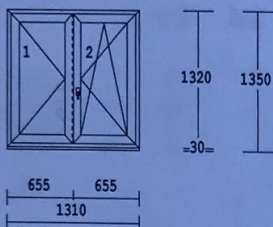

## Smluvní strany:

1) Zhotovitel: **FENBAU s.r.o.**  
Gajdošova 59  
702 00 Ostrava  
IČ: 258 15 458  
DIČ: CZ 258 15 458

2) Objednavatel: René Kristofory  
Opavská 788/83  
708 00 Ostrava

Děkujeme Vám za Vaší objednávku na okna, resp. dveře, které z německých **šestikomorových** profilů Gealan a kování MACO vyrábí FENBAU s.r.o.  
Těsnění oken a dveří je černé barvy.

Výpis zboží:

Pol.	Množství	Popis	Cena/ks Kč	Celkově Kč
1	1.00 ks	1-dílný prvek barva : walnuss/bílá kování : OS Levé výplň : Trojsklo ULTRA N Ug=0,6 W/m2K pozn. : PATRO SPÍŽ Podkl. profil 30mm rozměry : 450 x 740	2.625,00	2.625,00
	1.00 ks	vn. dřev. parapet 400 mm barva : walnuss/bílá rozměry : 450 x 400	194,00	194,00
2	1.00 ks	2-dílný prvek barva : walnuss/bílá kování : OT Levé, OS Pravé výplň : Trojsklo ULTRA N Ug=0,6 W/m2K pozn. : PATRO KOUPELNA Podkl. profil 30mm rozměry : 950 x 740	5.088,00	5.088,00
3	1.00 ks	1-dílný prvek barva : walnuss/bílá kování : OS Pravé výplň : Trojsklo ULTRA N Ug=0,6 W/m2K pozn. : PATRO WC Podkl. profil 30mm rozměry : 450 x 740	2.625,00	2.625,00

Pol.	Množství	Popis	Cena/ks Kč	Celkově Kč
7	1.00 ks	2-dílný prvek  barva : walnuss/bílá kování : OT Levé, OS Pravé výplň : Trojsklo ULTRA N Ug=0,6 W/m2K pozn. : PODESTA LUXFERY Podkl. profil 30mm rozměry : 950 x 1740	7.303,00	7.303,00
				
	1.00 ks	vn. dřev. parapet 450 mm	410,00	410,00
8	1.00 ks	1-dílný prvek  barva : walnuss/bílá kování : OS Levé výplň : Trojsklo ULTRA N Ug=0,6 W/m2K pozn. : PŘÍZEMÍ WC Podkl. profil 30mm rozměry : 450 x 740	2.625,00	2.625,00
				
9	1.00 ks	2-dílný prvek  barva : walnuss/bílá kování : OT Levé, OS Pravé výplň : Trojsklo ULTRA N Ug=0,6 W/m2K pozn. : PŘÍZEMÍ KOUPELNA Podkl. profil 30mm rozměry : 940 x 740	5.074,00	5.074,00
				
10	1.00 ks	1-dílný prvek  barva : walnuss/bílá kování : OS Pravé výplň : Trojsklo ULTRA N Ug=0,6 W/m2K pozn. : PŘÍZEMÍ SPÍŽ Podkl. profil 30mm rozměry : 450 x 740	2.625,00	2.625,00
				
	1.00 ks	vn. dřev. parapet 450 mm	202,00	202,00