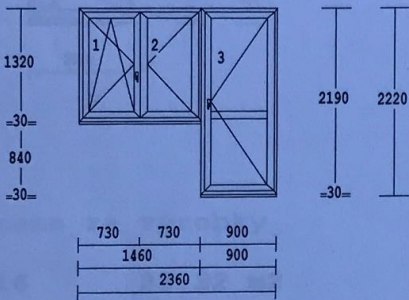

Pol.	Množství	Popis	Cena/ks Kč	Celkově Kč
11	4.00 ks	3-dílný prvek		
		barva : walnuss/bílá		
		kování : OS Levé, OT Levé OT Pravé		
		výplň :		
		Trojsklo ULTRA N Ug=0,6 W/m2K		
		pozn. : PŘÍZEMÍ KUCHYŇ, OBÝVÁK		
		Podkl. profil 30mm		
		rozměry :1750x1350		
			9.622,00	38.488,00
	1.00 ks	vn. dřev. parapet 450 mm	718,00	2.872,00
12	1.00 ks	3-dílný prvek		
		barva : walnuss/bílá		
		kování : OS Levé, OT Pravé		
		výplň :		
		Trojsklo ULTRA N Ug=0,6 W/m2K		
		příčky : sklodělicí 82mm		
		pozn. : PŘÍZEMÍ		
		Podkl. profil 30mm		
		rozměry :2360x2220		
			13.895,00	13.895,00
	1.00 ks	vn. dřev. parapet 450 mm	595,00	595,00
	1.00 ks	bourání PRO BALK. DVEŘE	2.600,00	2.600,00
13	1.00 ks	1-dílný prvek		
		barva : walnuss/walnuss A+I		
		kování :		
		Vchodové dveře ZTS pravé DM 45		
		výplň : Dveřní výplň PERITO		
		pozn. : HLAVNÍ VSTUP		
		rozměry :1020x2010		
			13.107,00	13.107,00
	1.00 ks	klika-koule-bronz	2.000,00	2.000,00
	1.00 ks	dveřní výplň PERITO REGINA S1 C sklo connex+U, flutes clear	13.136,00	13.136,00