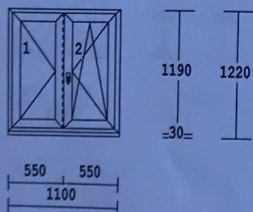

## Smluvní strany:

1) Zhotovitel: **FENBAU s.r.o.**  
Gajdošova 59  
702 00 Ostrava  
IČ: 258 15 458  
DIČ: CZ 258 15 458

2) Objednavatel: René Kristofory  
Opavská 788/83  
708 00 Ostrava

Děkujeme Vám za Vaší objednávku na okna, resp. dveře, které z německých **šestikomorových** profilů Gealan a kování MACO vyrábí FENBAU s.r.o.  
Těsnění oken a dveří je černé barvy.

Výpis zboží:

Pol.	Množství	Popis	Cena/ks Kč	Celkově Kč
1	1.00 ks	1-dílný prvek barva : walnuss/bílá kování : OS Levé výplň : Trojsklo ULTRA N Ug=0,6 W/m2K pozn. : PATRO SPÍŽ Podkl. profil 30mm rozměry : 450 x 740	2.625,00	2.625,00
	1.00 ks	vn. dřev. parapet 400 mm barva : walnuss/bílá rozměry : 450 x 400	194,00	194,00
2	1.00 ks	2-dílný prvek barva : walnuss/bílá kování : OT Levé, OS Pravé výplň : Trojsklo ULTRA N Ug=0,6 W/m2K pozn. : PATRO KOUPELNA Podkl. profil 30mm rozměry : 950 x 740	5.088,00	5.088,00
3	1.00 ks	1-dílný prvek barva : walnuss/bílá kování : OS Pravé výplň : Trojsklo ULTRA N Ug=0,6 W/m2K pozn. : PATRO WC Podkl. profil 30mm rozměry : 450 x 740	2.625,00	2.625,00

Pol.	Množství	Popis	Cena/ks Kč	Celkově Kč
7	1.00 ks	2-dílný prvek  barva : walnuss/bílá kování : OT Levé, OS Pravé výplň : Trojsklo ULTRA N Ug=0,6 W/m2K pozn. : PODESTA LUXFERY Podkl. profil 30mm rozměry : 950 x 1740	7.303,00	7.303,00
				
	1.00 ks	vn. dřev. parapet 450 mm	410,00	410,00
8	1.00 ks	1-dílný prvek  barva : walnuss/bílá kování : OS Levé výplň : Trojsklo ULTRA N Ug=0,6 W/m2K pozn. : PŘÍZEMÍ WC Podkl. profil 30mm rozměry : 450 x 740	2.625,00	2.625,00
				
9	1.00 ks	2-dílný prvek  barva : walnuss/bílá kování : OT Levé, OS Pravé výplň : Trojsklo ULTRA N Ug=0,6 W/m2K pozn. : PŘÍZEMÍ KOUPELNA Podkl. profil 30mm rozměry : 940 x 740	5.074,00	5.074,00
				
10	1.00 ks	1-dílný prvek  barva : walnuss/bílá kování : OS Pravé výplň : Trojsklo ULTRA N Ug=0,6 W/m2K pozn. : PŘÍZEMÍ SPÍŽ Podkl. profil 30mm rozměry : 450 x 740	2.625,00	2.625,00
				
	1.00 ks	vn. dřev. parapet 450 mm	202,00	202,00