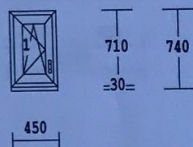

## Smluvní strany:

1) Zhotovitel: **FENBAU s.r.o.**  
Gajdošova 59  
702 00 Ostrava  
IČ: 258 15 458  
DIČ: CZ 258 15 458

2) Objednavatel: René Kristofory  
Opavská 788/83  
708 00 Ostrava

Děkujeme Vám za Vaší objednávku na okna, resp. dveře, které z německých **šestikomorových** profilů Gealan a kování MACO vyrábí FENBAU s.r.o.  
Těsnění oken a dveří je černé barvy.

Výpis zboží:

Pol.	Množství	Popis	Cena/ks Kč	Celkově Kč
1	1.00 ks	1-dílný prvek barva : walnuss/bílá kování : OS Levé výplň : Trojsklo ULTRA N Ug=0,6 W/m2K pozn. : PATRO SPÍŽ Podkl. profil 30mm rozměry : 450 x 740	2.625,00	2.625,00
	1.00 ks	vn. dřev. parapet 400 mm barva : walnuss/bílá rozměry : 450 x 400	194,00	194,00
2	1.00 ks	2-dílný prvek barva : walnuss/bílá kování : OT Levé, OS Pravé výplň : Trojsklo ULTRA N Ug=0,6 W/m2K pozn. : PATRO KOUPELNA Podkl. profil 30mm rozměry : 950 x 740	5.088,00	5.088,00
3	1.00 ks	1-dílný prvek barva : walnuss/bílá kování : OS Pravé výplň : Trojsklo ULTRA N Ug=0,6 W/m2K pozn. : PATRO WC Podkl. profil 30mm rozměry : 450 x 740	2.625,00	2.625,00

Pol.	Množství	Popis	Cena/ks Kč	Celkově Kč
7	1.00 ks	2-dílný prvek  barva : walnuss/bílá kování : OT Levé, OS Pravé výplň : Trojsklo ULTRA N Ug=0,6 W/m2K pozn. : PODESTA LUXFERY Podkl. profil 30mm rozměry : 950 x 1740	7.303,00	7.303,00
				
	1.00 ks	vn. dřev. parapet 450 mm	410,00	410,00
8	1.00 ks	1-dílný prvek  barva : walnuss/bílá kování : OS Levé výplň : Trojsklo ULTRA N Ug=0,6 W/m2K pozn. : PŘÍZEMÍ WC Podkl. profil 30mm rozměry : 450 x 740	2.625,00	2.625,00
				
9	1.00 ks	2-dílný prvek  barva : walnuss/bílá kování : OT Levé, OS Pravé výplň : Trojsklo ULTRA N Ug=0,6 W/m2K pozn. : PŘÍZEMÍ KOUPELNA Podkl. profil 30mm rozměry : 940 x 740	5.074,00	5.074,00
				
10	1.00 ks	1-dílný prvek  barva : walnuss/bílá kování : OS Pravé výplň : Trojsklo ULTRA N Ug=0,6 W/m2K pozn. : PŘÍZEMÍ SPÍŽ Podkl. profil 30mm rozměry : 450 x 740	2.625,00	2.625,00
				
	1.00 ks	vn. dřev. parapet 450 mm	202,00	202,00