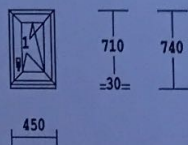

## Smluvní strany:

1) Zhotovitel: **FENBAU s.r.o.**  
Gajdošova 59  
702 00 Ostrava  
IČ: 258 15 458  
DIČ: CZ 258 15 458

2) Objednavatel: René Kristofory  
Opavská 788/83  
708 00 Ostrava

Děkujeme Vám za Vaší objednávku na okna, resp. dveře, které z německých **šestikomorových** profilů Gealan a kování MACO vyrábí FENBAU s.r.o.  
Těsnění oken a dveří je černé barvy.

Výpis zboží:

Pol.	Množství	Popis	Cena/ks Kč	Celkově Kč
1	1.00 ks	1-dílný prvek barva : walnuss/bílá kování : OS Levé výplň : Trojsklo ULTRA N Ug=0,6 W/m2K pozn. : PATRO SPÍŽ Podkl. profil 30mm rozměry : 450 x 740	2.625,00	2.625,00
	1.00 ks	vn. dřev. parapet 400 mm barva : walnuss/bílá rozměry : 450 x 400	194,00	194,00
2	1.00 ks	2-dílný prvek barva : walnuss/bílá kování : OT Levé, OS Pravé výplň : Trojsklo ULTRA N Ug=0,6 W/m2K pozn. : PATRO KOUPELNA Podkl. profil 30mm rozměry : 950 x 740	5.088,00	5.088,00
3	1.00 ks	1-dílný prvek barva : walnuss/bílá kování : OS Pravé výplň : Trojsklo ULTRA N Ug=0,6 W/m2K pozn. : PATRO WC Podkl. profil 30mm rozměry : 450 x 740	2.625,00	2.625,00

Pol.	Množství	Popis	Cena/ks Kč	Celkově Kč
7	1.00 ks	2-dílný prvek  barva : walnuss/bílá kování : OT Levé, OS Pravé výplň : Trojsklo ULTRA N Ug=0,6 W/m2K pozn. : PODESTA LUXFERY Podkl. profil 30mm rozměry : 950 x 1740	7.303,00	7.303,00
				
	1.00 ks	vn. dřev. parapet 450 mm	410,00	410,00
8	1.00 ks	1-dílný prvek  barva : walnuss/bílá kování : OS Levé výplň : Trojsklo ULTRA N Ug=0,6 W/m2K pozn. : PŘÍZEMÍ WC Podkl. profil 30mm rozměry : 450 x 740	2.625,00	2.625,00
				
9	1.00 ks	2-dílný prvek  barva : walnuss/bílá kování : OT Levé, OS Pravé výplň : Trojsklo ULTRA N Ug=0,6 W/m2K pozn. : PŘÍZEMÍ KOUPELNA Podkl. profil 30mm rozměry : 940 x 740	5.074,00	5.074,00
				
10	1.00 ks	1-dílný prvek  barva : walnuss/bílá kování : OS Pravé výplň : Trojsklo ULTRA N Ug=0,6 W/m2K pozn. : PŘÍZEMÍ SPÍŽ Podkl. profil 30mm rozměry : 450 x 740	2.625,00	2.625,00
				
	1.00 ks	vn. dřev. parapet 450 mm	202,00	202,00