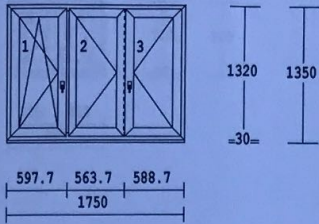

Pol.	Množství	Popis	Cena/ks Kč	Celkově Kč
11	4.00 ks	3-dílný prvek		
		barva : walnuss/bílá		
		kování : OS Levé, OT Levé OT Pravé		
		výplň :		
		Trojsklo ULTRA N Ug=0,6 W/m2K		
		pozn. : PŘÍZEMÍ KUCHYŇ, OBÝVÁK		
		Podkl. profil 30mm		
		rozměry :1750x1350		
			9.622,00	38.488,00
	1.00 ks	vn. dřev. parapet 450 mm	718,00	2.872,00
12	1.00 ks	3-dílný prvek		
		barva : walnuss/bílá		
		kování : OS Levé, OT Pravé		
		výplň :		
		Trojsklo ULTRA N Ug=0,6 W/m2K		
		příčky : sklodělicí 82mm		
		pozn. : PŘÍZEMÍ		
		Podkl. profil 30mm		
		rozměry :2360x2220		
			13.895,00	13.895,00
	1.00 ks	vn. dřev. parapet 450 mm	595,00	595,00
	1.00 ks	bourání PRO BALK. DVEŘE	2.600,00	2.600,00
13	1.00 ks	1-dílný prvek		
		barva : walnuss/walnuss A+I		
		kování :		
		Vchodové dveře ZTS pravé DM 45		
		výplň : Dveřní výplň PERITO		
		pozn. : HLAVNÍ VSTUP		
		rozměry :1020x2010		
			13.107,00	13.107,00
	1.00 ks	klika-koule-bronz	2.000,00	2.000,00
	1.00 ks	dveřní výplň PERITO REGINA S1 C sklo connex+U, flutes clear	13.136,00	13.136,00