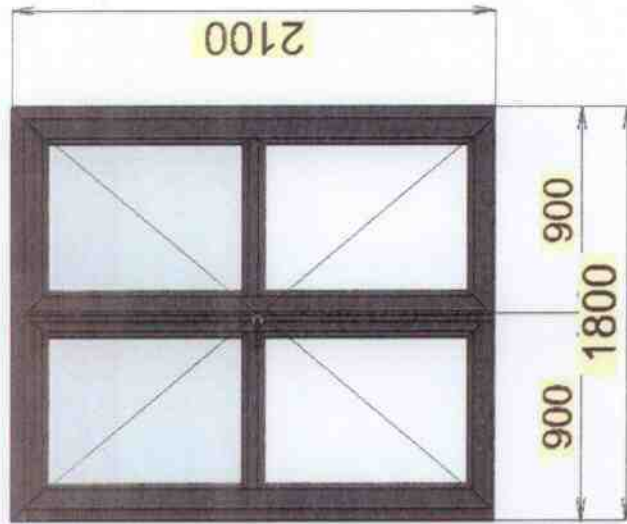

# ZKS

Cena okna:

Rám: L676

Křídlo: Z276

Výplň: 1

bez skla

2 4-16-4 U1,1

Graphit schwarz