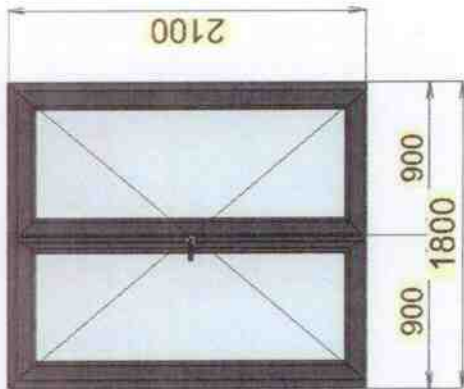

1 ks

Cena okna:

Rám: L676

Křídlo: Z276

Výplň: 1 4-16-4 U1,1

Swisspacer-plastový rámeček

Graphit schwarz

Graphit schwarz

2 ks

Cena za 1 kus:

Cena celkem:

Doplň.: Klika-Klika Kronos nerez úzká x 1,00 ks

Vchodový pant x 6,00 ks

Cena s doplňky:

Pozn.: