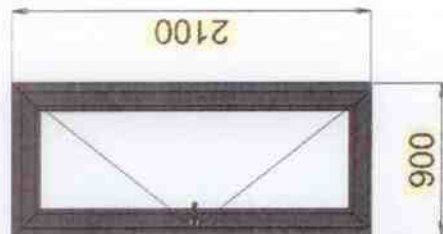

Klika-Klika Kronos nerez úzká

x 2,00 ks

Hladká izol.deska tl.24 mm

x 2,00 ks

Cena s doplňky:

Pozn.:

1 ks

Cena okna: