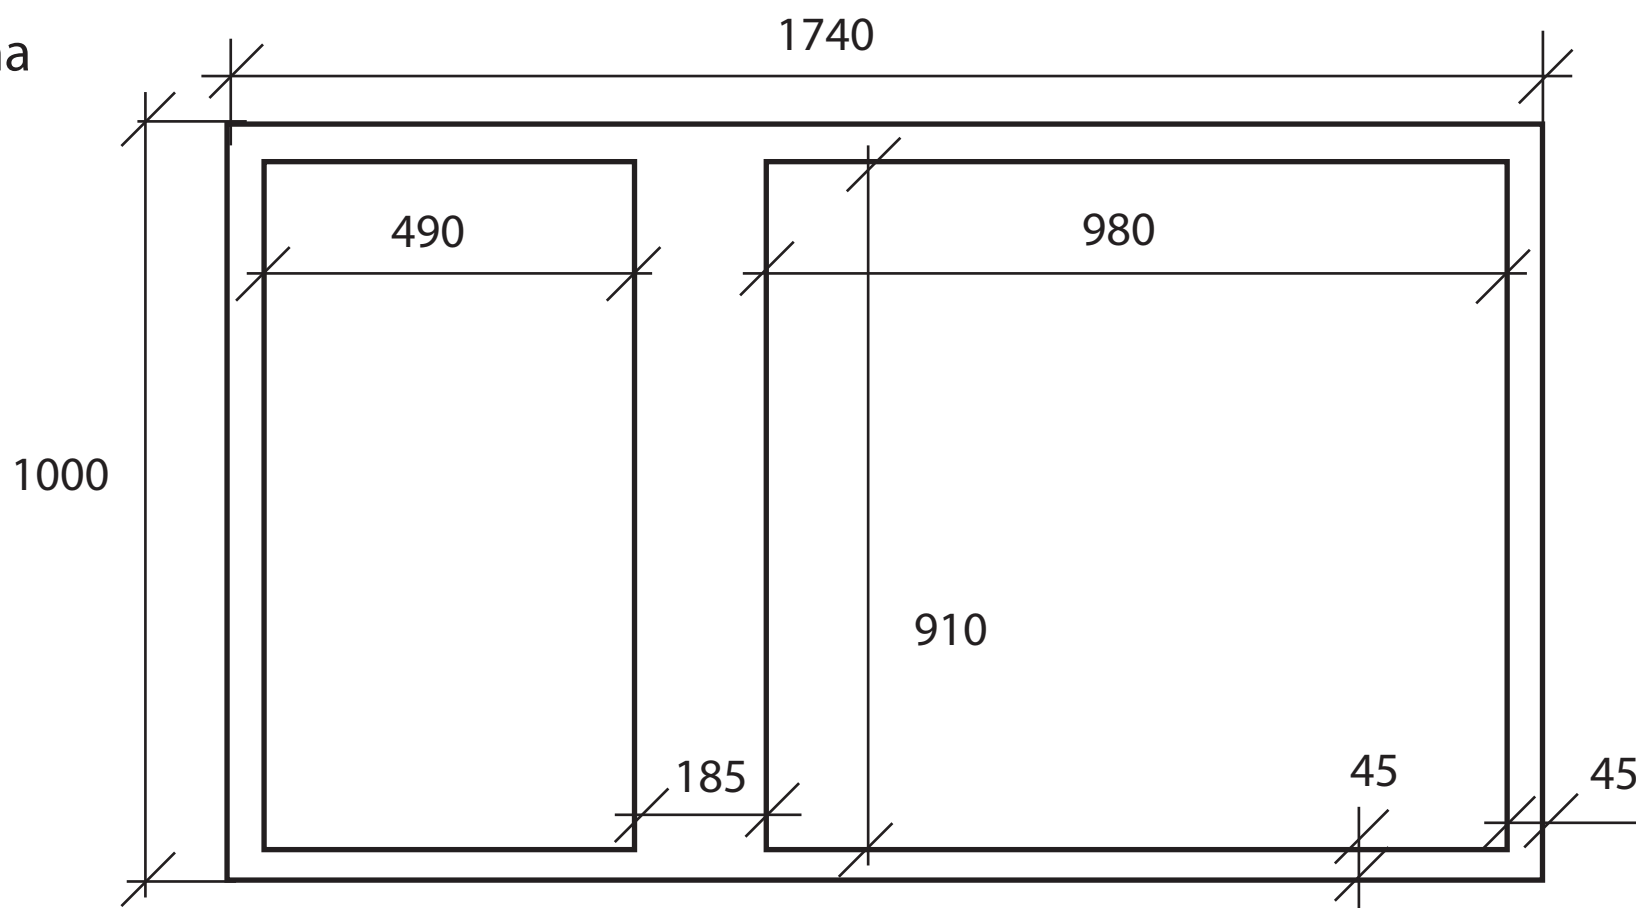

Pohled z místnosti

Vnější křídla okna

Špaleta mezi vnější a vnitřní stranou okna - 180mm