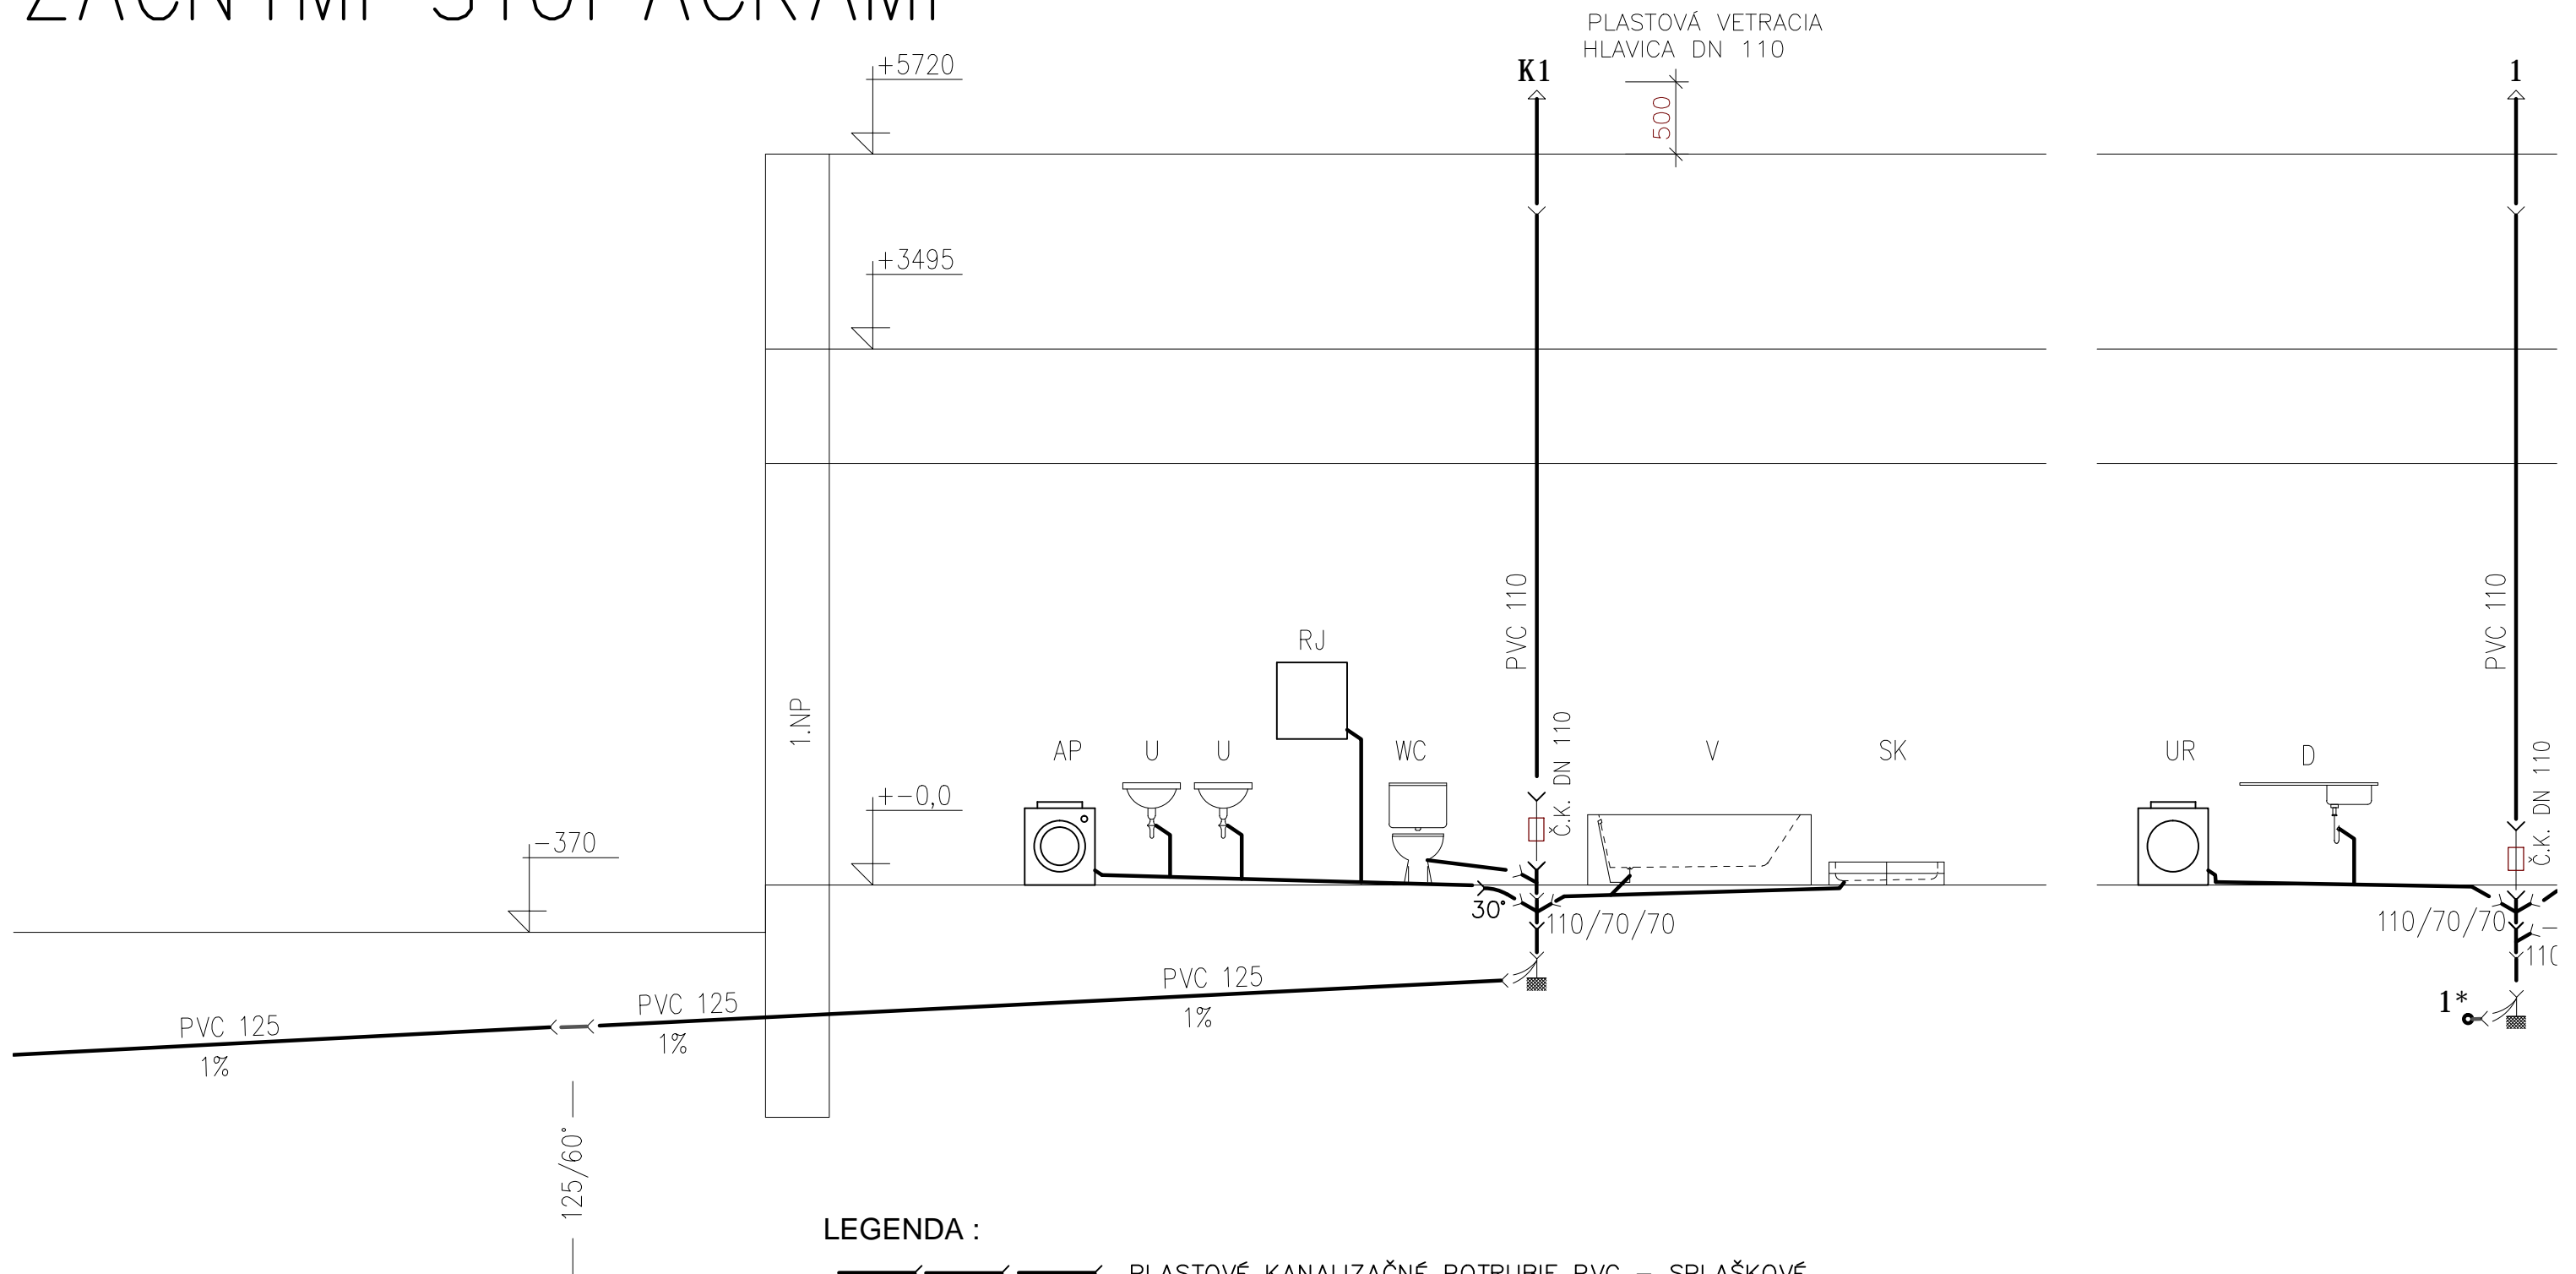

ZAČNÝMI STUPAČKAMI

LEGENDA :

 PLASTOVÉ KANALIZAČNÉ POTRUBIE PVC – SPLAŠKOVÉ

- D – KUCHYNSKÝ DREZ A VÝTOK.BATÉRIA
- U – UMYVADLO A VÝTOK.BATÉRIA
- SK – SPRCHOVACÍ KÚT A SPRCH.BATÉRIA
- WC – ZÁCHODOVÁ MISA A VÝTOKOVÝ VENTIL
- V – VANA PLASTOVÁ A VANOVÁ BATÉRIA
- AP – AUTOMATICKÁ PRÁČKA A VENTIL NA HADICU
- UR – UMÝVACKA RIADU A VENTIL NA HADICU
- RJ – REKUPERAČNÁ JEDNOTKA