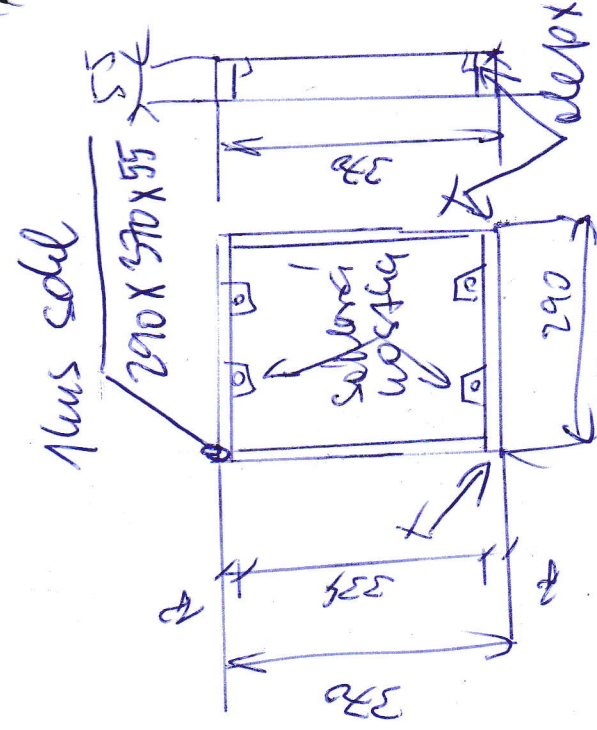

12.1.2020
13.1.2020
OPIZAVA

2 kusy skříně 290x450x400
Laminová bílá hladká 18mm

Panel kerai-
kovit 731 855 194
e-lam

panel kerai-
kovit
102