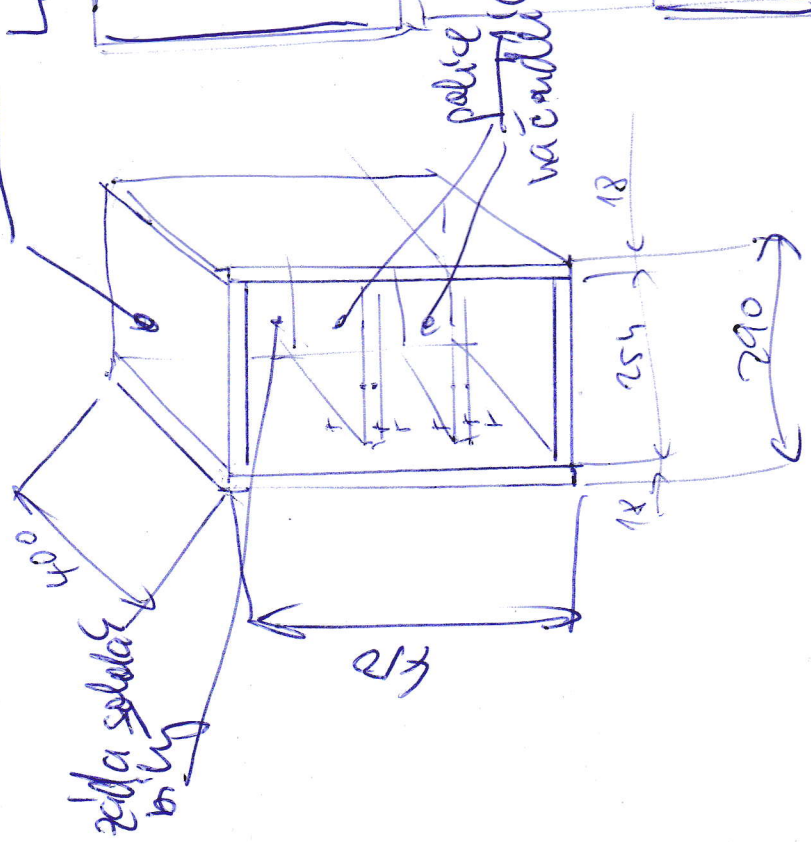

12.1.2020
13.1.2020
OPIZAVA

2 kusy skříně 290x450x400
Laminová bílá hladká 18mm

Panel kerai-
kovit 731 855 194
e-lam

panel kerai-
kovit
102