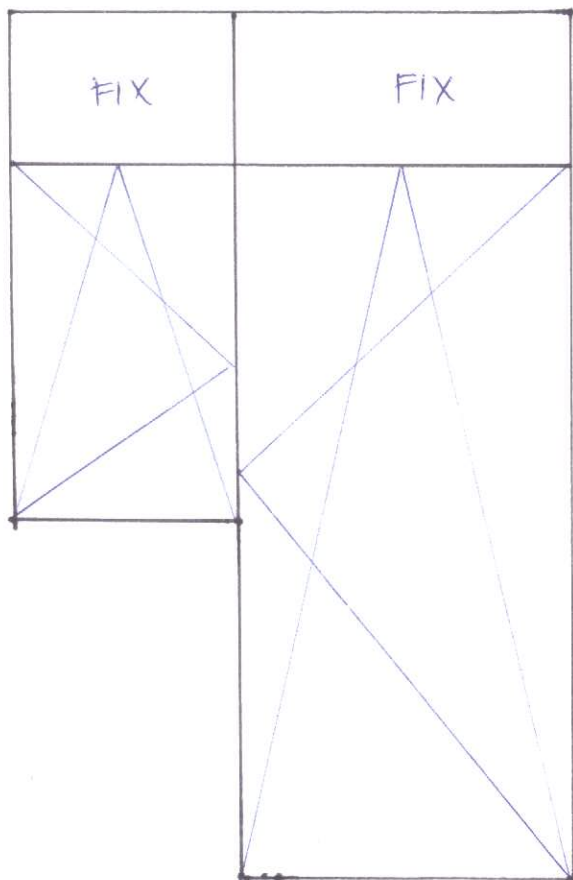

č. 1      1 ks

VŠETKY  
OKNĀ -  
TROJSKLO

č. 2      2 ks

č. 3

1 kus

1800

1600

VÝŠKY

ROZMER FIX-U  
PRISPŮSOBÍME  
TAK ABY SKLO  
NEBOLO PRÍLIŠ  
ÚZKE

~~##~~

č. 4

1 kus

1850

800

830

1060