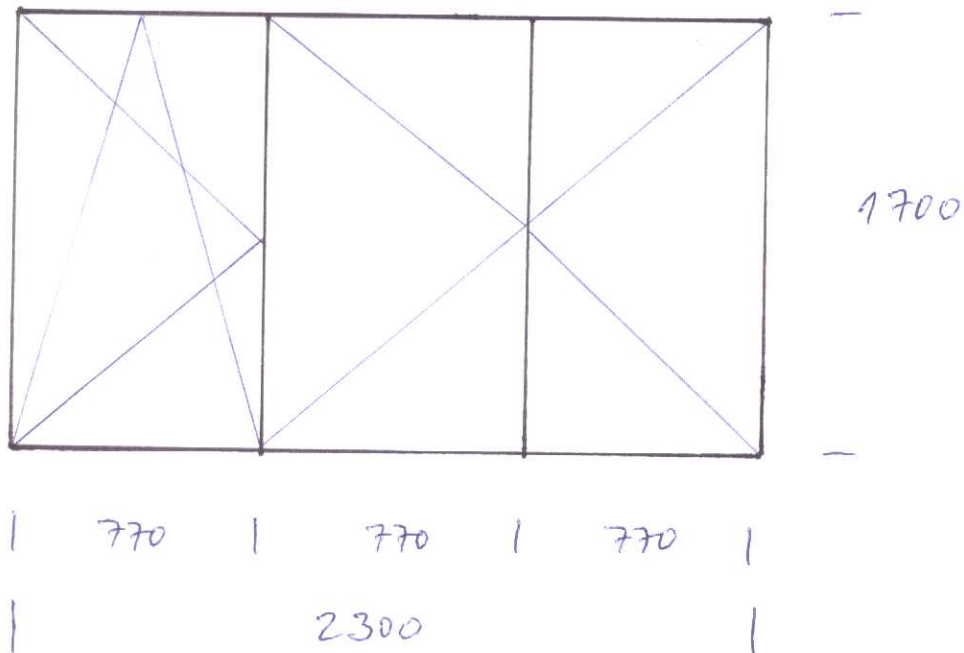

č. 1      1 ks

VŠETKY  
OKNĀ -  
TROJSKLO

č. 2      2 ks

č. 3

1 kus

1800

1600

VÝŠKY

ROZMER FIX-U  
PRISPŮSOBÍME  
TAK ABY SKLO  
NEBOLO PRÍLIŠ  
ÚZKE

~~##~~

č. 4

1 kus

1850

800

830

1060

~ 2200

2650

c.5

1 kus