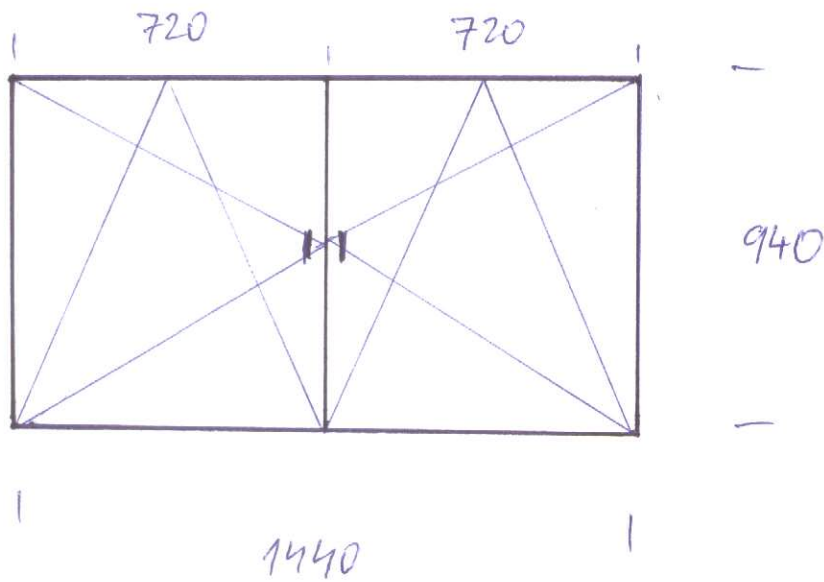

č. 1      1 ks

VŠETKY  
OKNĀ -  
TROJSKLO

č. 2      2 ks

č. 3

1 kus

1800

1600

VÝŠKY

ROZMER FIX-U  
PRISPŮSOBÍME  
TAK ABY SKLO  
NEBOLO PRÍLIŠ  
ÚZKE

~~##~~

č. 4

1 kus

1850

800

830

1060

~ 2200

2650

c.5

1 kus