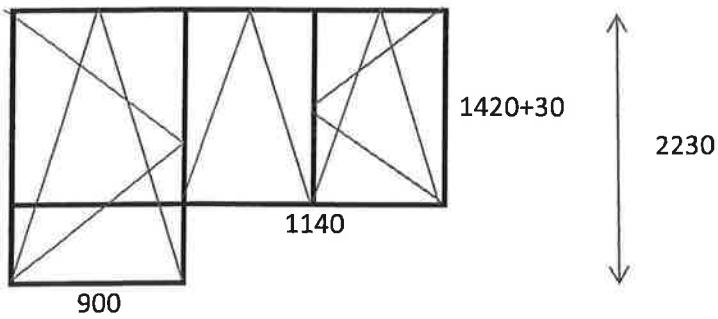

Nabídka:

Profil: Arcade
Barva: Bílá
Zasklení: Dvojsklo Ug=1,1W/m2K

Cena celkem s DPH 21%	
-----------------------	--

Pozice: 1

Kusů: 1

Cena s DPH 21% / ks
Cena celkem za pozici

Pozice: 2

Kusů: 4

zasklení kůra

Cena s DPH 21% / ks
Cena celkem za pozici

Pozice: 3

Kusů: 4

2ks levé a 2ks pravé

Cena s DPH 21% / ks
Cena celkem za pozici

Pozice: 4

Kusů: 4

Štulpové okno

1240+30

1280

Cena s DPH 21% / ks
Cena celkem za pozici

Pozice: 5

Kusů: 7

1420+30

2040