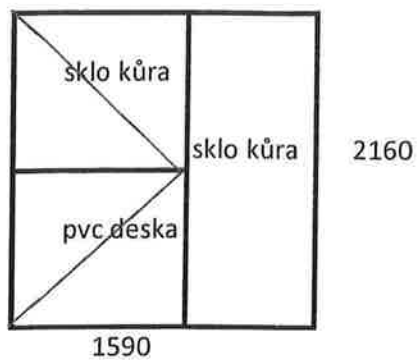

Pozice: 7

Kusů: 1

Vchodové dveře, Průchod hl. křídlem 900mm

Otvíravé dovnitř

Klika / klika

Cena s DPH 21% / ks

Cena celkem za pozici