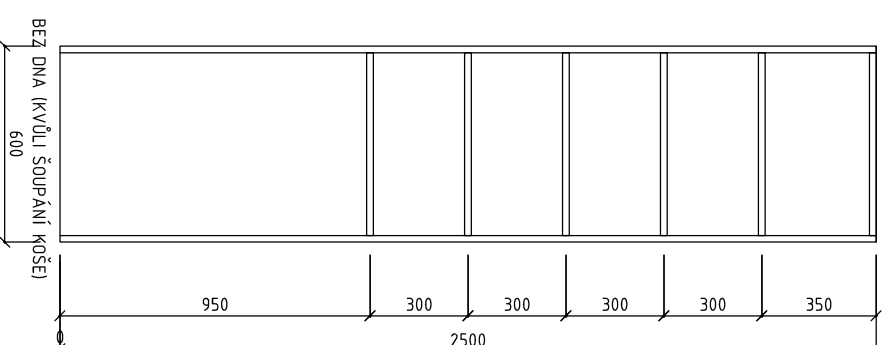

POLICOVÁ SKŘÍŇ MEZI POKOJI

VESTAVNÁ SKŘÍŇ DO DVEŘNÍ ZÁRUBNĚ
MATERIÁL DTDL W980 18mm
HLOUBKA SKŘÍŇĚ 200mm

PRAVÝ POKOJ

VESTAVNÁ POLICOVÁ SKŘÍŇ DO ZDĚNÉ NIKY
MATERIÁL DTDL W980 18mm
HLOUBKA SKŘÍŇĚ 350mm

LEVÝ POKOJ

VESTAVNÁ POLICOVÁ SKŘÍŇ DO ZDĚNÉ NIKY
MATERIÁL DTDL W980 18mm
HLOUBKA SKŘÍŇĚ 300mm

KOUPELNA

VESTAVNÁ POLICOVÁ SKŘÍŇ DO ZDĚNÉ NIKY
MATERIÁL DTDL W980 18mm
HLOUBKA SKŘÍŇĚ 300mm

ŠATNÍ SKŘIŇ - LEVÝ POKOJ ŠATNÍ SKŘIŇ - PRAVÝ POKOJ

VESTAVNÁ SKŘIŇ DO ZDĚNÉ NIKY - ČÁRKOVANÉ VYZNAČENA OTEVÍRAVOST DVEŘÍ (ŽÁDNE POSUNOVACÍ)
MATERIÁL DTDL W980 18mm, DVEŘE DTDL U156 ST9
HLOUBKA SKŘIŇÍ 600mm