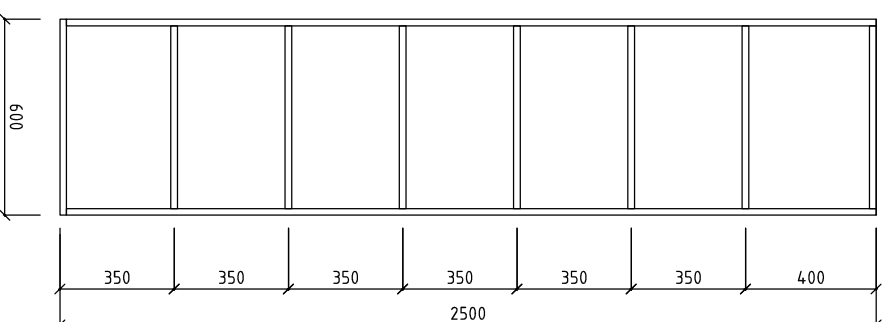

POLICOVÁ SKŘÍŇ MEZI POKOJI

VESTAVNÁ SKŘÍŇ DO DVEŘNÍ ZÁRUBNĚ
MATERIÁL DTDL W980 18mm
HLOUBKA SKŘÍŇĚ 200mm

PRAVÝ POKOJ

VESTAVNÁ POLICOVÁ SKŘÍŇ DO ZDĚNÉ NIKY
MATERIÁL DTDL W980 18mm
HLOUBKA SKŘÍŇĚ 350mm

LEVÝ POKOJ

VESTAVNÁ POLICOVÁ SKŘÍŇ DO ZDĚNÉ NIKY
MATERIÁL DTDL W980 18mm
HLOUBKA SKŘÍŇĚ 300mm

KOUPELNA

VESTAVNÁ POLICOVÁ SKŘÍŇ DO ZDĚNÉ NIKY
MATERIÁL DTDL W980 18mm
HLOUBKA SKŘÍŇĚ 300mm

ŠATNÍ SKŘIŇ - LEVÝ POKOJ ŠATNÍ SKŘIŇ - PRAVÝ POKOJ

VESTAVNÁ SKŘIŇ DO ZDĚNÉ NIKY - ČÁRKOVANÉ VYZNAČENA OTEVÍRAVOST DVEŘÍ (ŽÁDNE POSUNOVACÍ)
MATERIÁL DTDL W980 18mm, DVEŘE DTDL U156 ST9
HLOUBKA SKŘIŇÍ 600mm