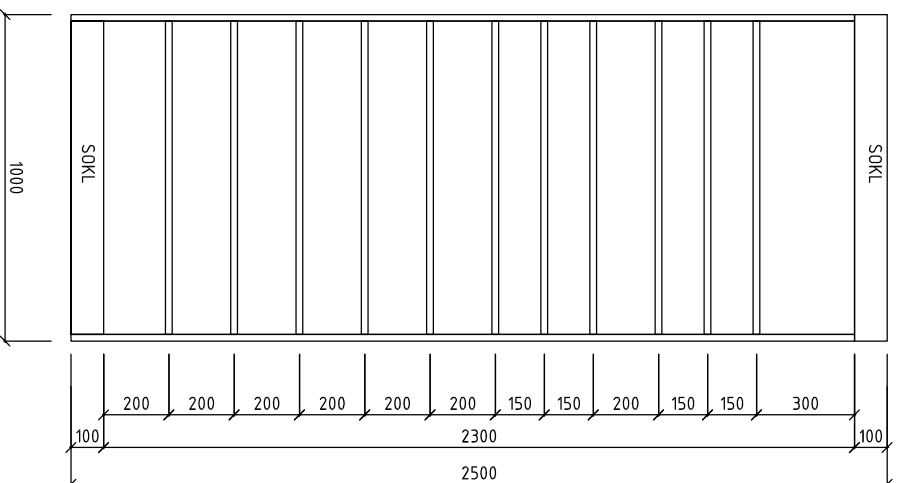

POLICOVÁ SKŘÍŇ MEZI POKOJI

VESTAVNÁ SKŘÍŇ DO DVEŘNÍ ZÁRUBNĚ
MATERIÁL DTDL W980 18mm
HLOUBKA SKŘÍŇĚ 200mm

PRAVÝ POKOJ

VESTAVNÁ POLICOVÁ SKŘÍŇ DO ZDĚNÉ NIKY
MATERIÁL DTDL W980 18mm
HLOUBKA SKŘÍŇĚ 350mm

LEVÝ POKOJ

VESTAVNÁ POLICOVÁ SKŘÍŇ DO ZDĚNÉ NIKY
MATERIÁL DTDL W980 18mm
HLOUBKA SKŘÍŇĚ 300mm

KOUPELNA

VESTAVNÁ POLICOVÁ SKŘÍŇ DO ZDĚNÉ NIKY
MATERIÁL DTDL W980 18mm
HLOUBKA SKŘÍŇĚ 300mm

ŠATNÍ SKŘIŇ - LEVÝ POKOJ ŠATNÍ SKŘIŇ - PRAVÝ POKOJ

VESTAVNÁ SKŘIŇ DO ZDĚNÉ NIKY - ČÁRKOVANÉ VYZNAČENA OTEVÍRAVOST DVEŘÍ (ŽÁDNE POSUNOVACÍ)
MATERIÁL DTDL W980 18mm, DVEŘE DTDL U156 ST9
HLOUBKA SKŘIŇÍ 600mm