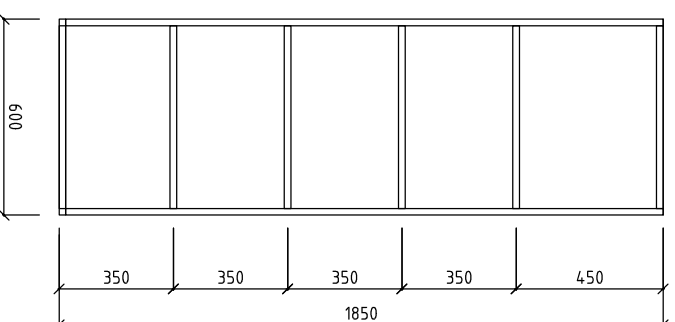

POLICOVÁ SKŘÍŇ MEZI POKOJI

VESTAVNÁ SKŘÍŇ DO DVEŘNÍ ZÁRUBNĚ
MATERIÁL DTDL W980 18mm
HLOUBKA SKŘÍŇĚ 200mm

PRAVÝ POKOJ

VESTAVNÁ POLICOVÁ SKŘÍŇ DO ZDĚNÉ NIKY
MATERIÁL DTDL W980 18mm
HLOUBKA SKŘÍŇĚ 350mm

LEVÝ POKOJ

VESTAVNÁ POLICOVÁ SKŘÍŇ DO ZDĚNÉ NIKY
MATERIÁL DTDL W980 18mm
HLOUBKA SKŘÍŇĚ 300mm

KOUPELNA

VESTAVNÁ POLICOVÁ SKŘÍŇ DO ZDĚNÉ NIKY
MATERIÁL DTDL W980 18mm
HLOUBKA SKŘÍŇĚ 300mm

ŠATNÍ SKŘIŇ - LEVÝ POKOJ ŠATNÍ SKŘIŇ - PRAVÝ POKOJ

VESTAVNÁ SKŘIŇ DO ZDĚNÉ NIKY - ČÁRKOVANÉ VYZNAČENA OTEVÍRAVOST DVEŘÍ (ŽÁDNE POSUNOVACÍ)
MATERIÁL DTDL W980 18mm, DVEŘE DTDL U156 ST9
HLOUBKA SKŘIŇÍ 600mm