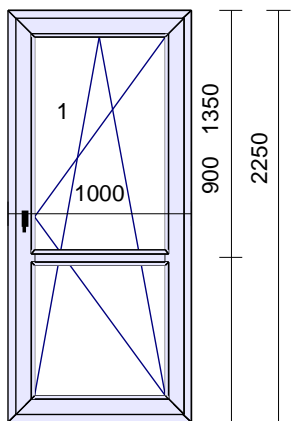

Pozice č.	Počet	Cena za kus	Cena celkem
-----------	-------	-------------	-------------

6 ks

Systém:
-otv.dovnitř

Rozměr: 1000 x 2250 mm

3 ks

Systém:

Rozměr: 1000 x 750 mm

1000

2 ks

Systém: vysunovací

Rozměr: 2000 x 2250 mm