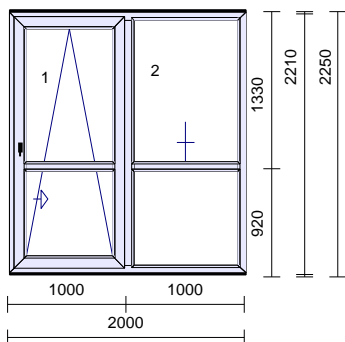

Pozice č.	Počet	Cena za kus	Cena celkem
-----------	-------	-------------	-------------

6 ks

Systém:
-otv.dovnitř

Rozměr: 1000 x 2250 mm

3 ks

Systém:

Rozměr: 1000 x 750 mm

1000

2 ks

Systém: vysunovací

Rozměr: 2000 x 2250 mm