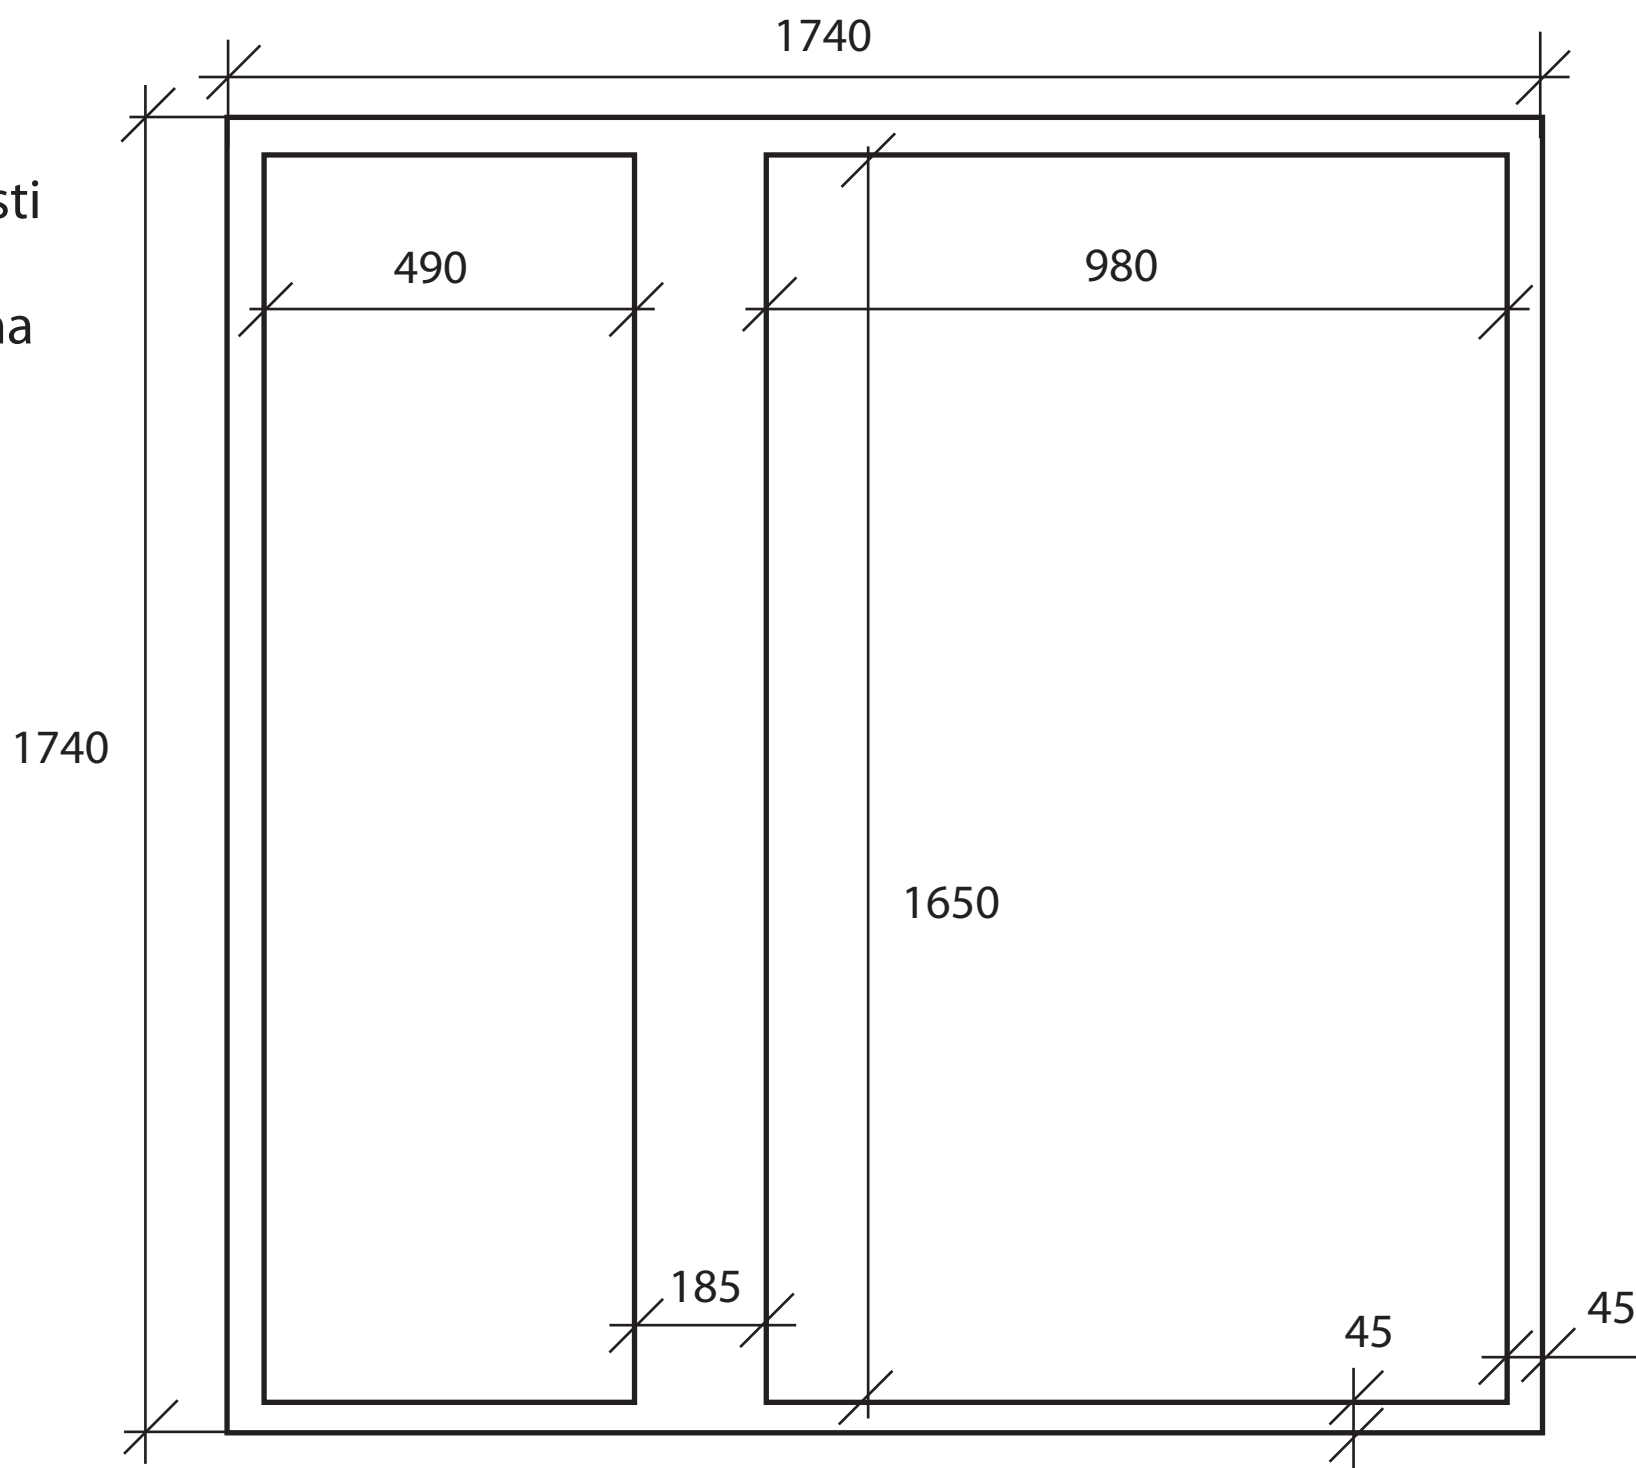

Pohled z místnosti

Vnější strana okna

Špaleta mezi vnější  
a vnitřní stranou  
okna - 180mm