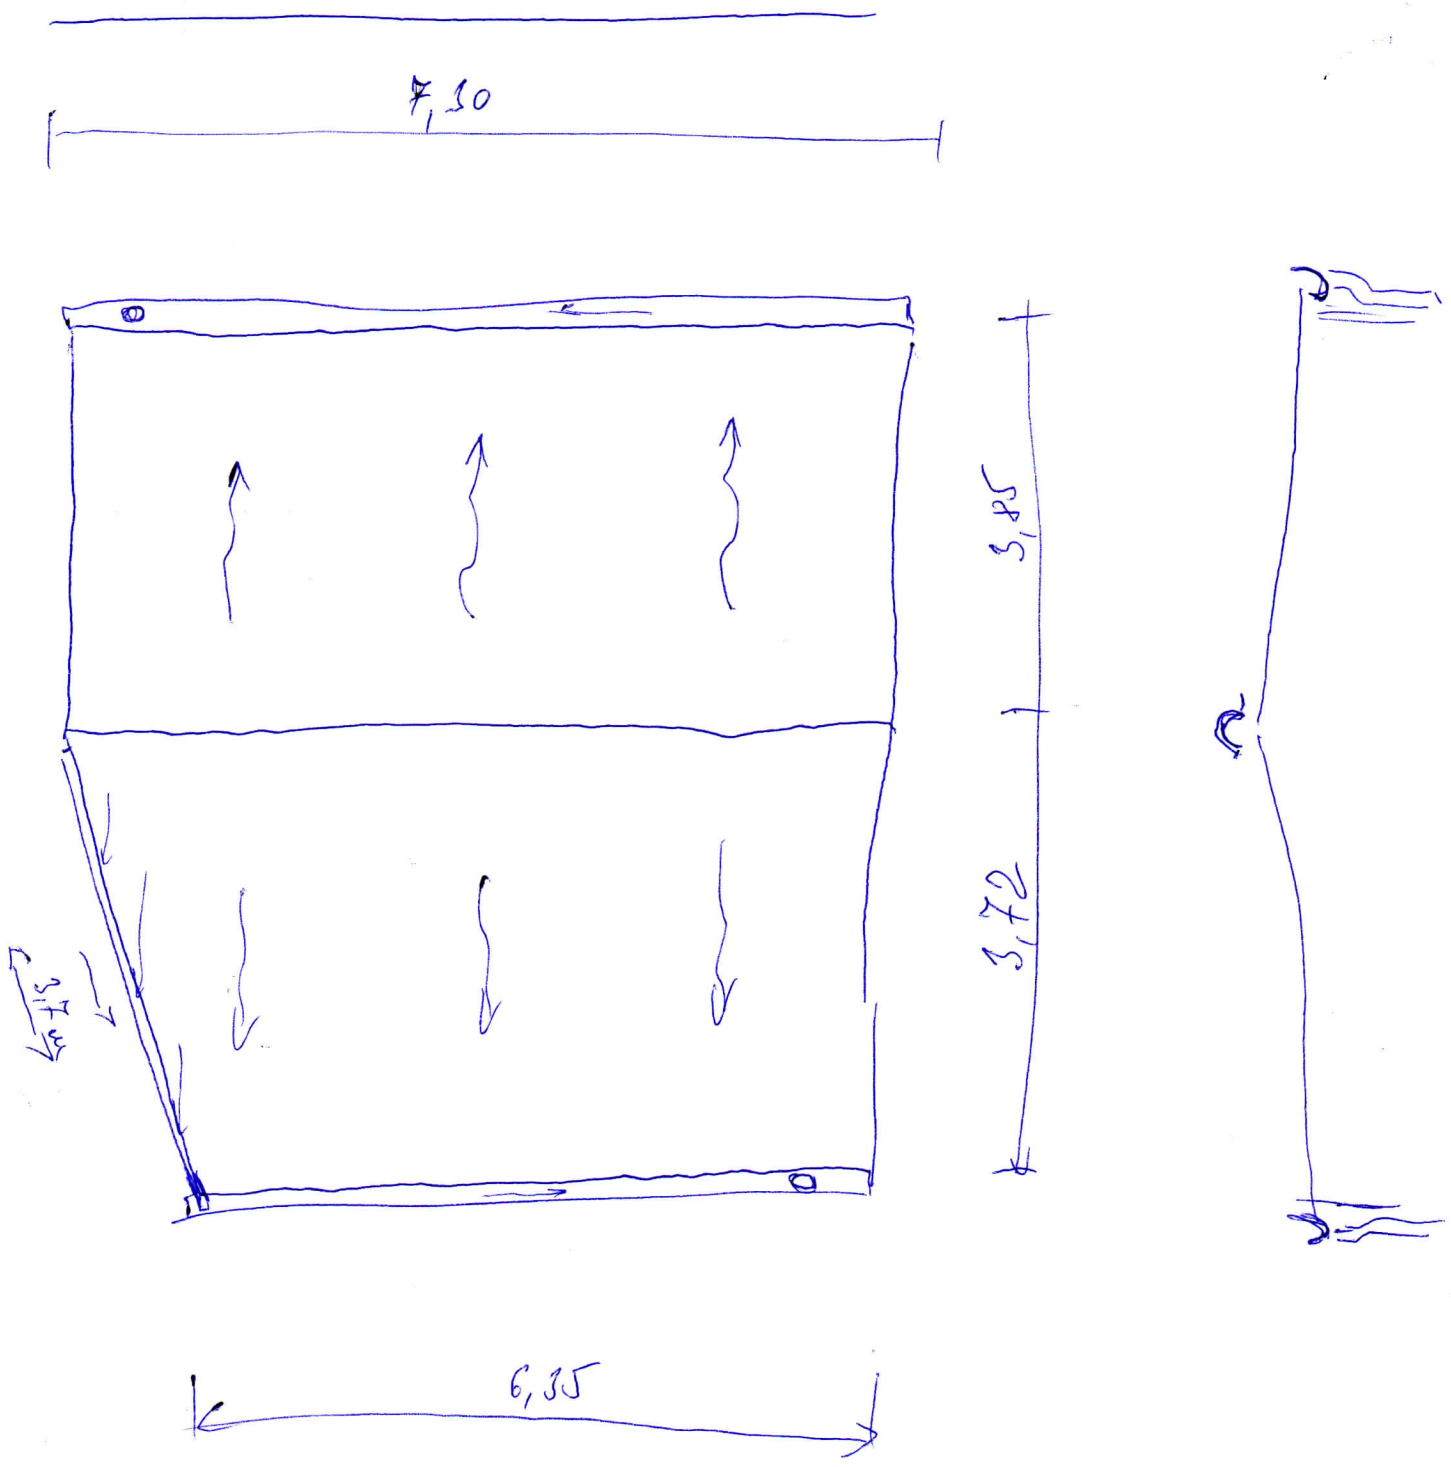

HREBEŇOVÁ STRECHA

Krytina LINDAP ROVA PROFIL

Farba ZAL: č. 9005 matná LINDAP 015

HREBEŇAČE, OPIECHOVANIA, ZÁBRANY PROTI VTRÁSKOM,

ZÁBY 7,3 a 6,35 m NORMAL, 2 KOLEKĽY, 4 KLENA, ZVOODY 2,7+2,7 m
 MALÝ PROFIL 3,70 m

HAKY, SKRUTKY, TESOVANIA