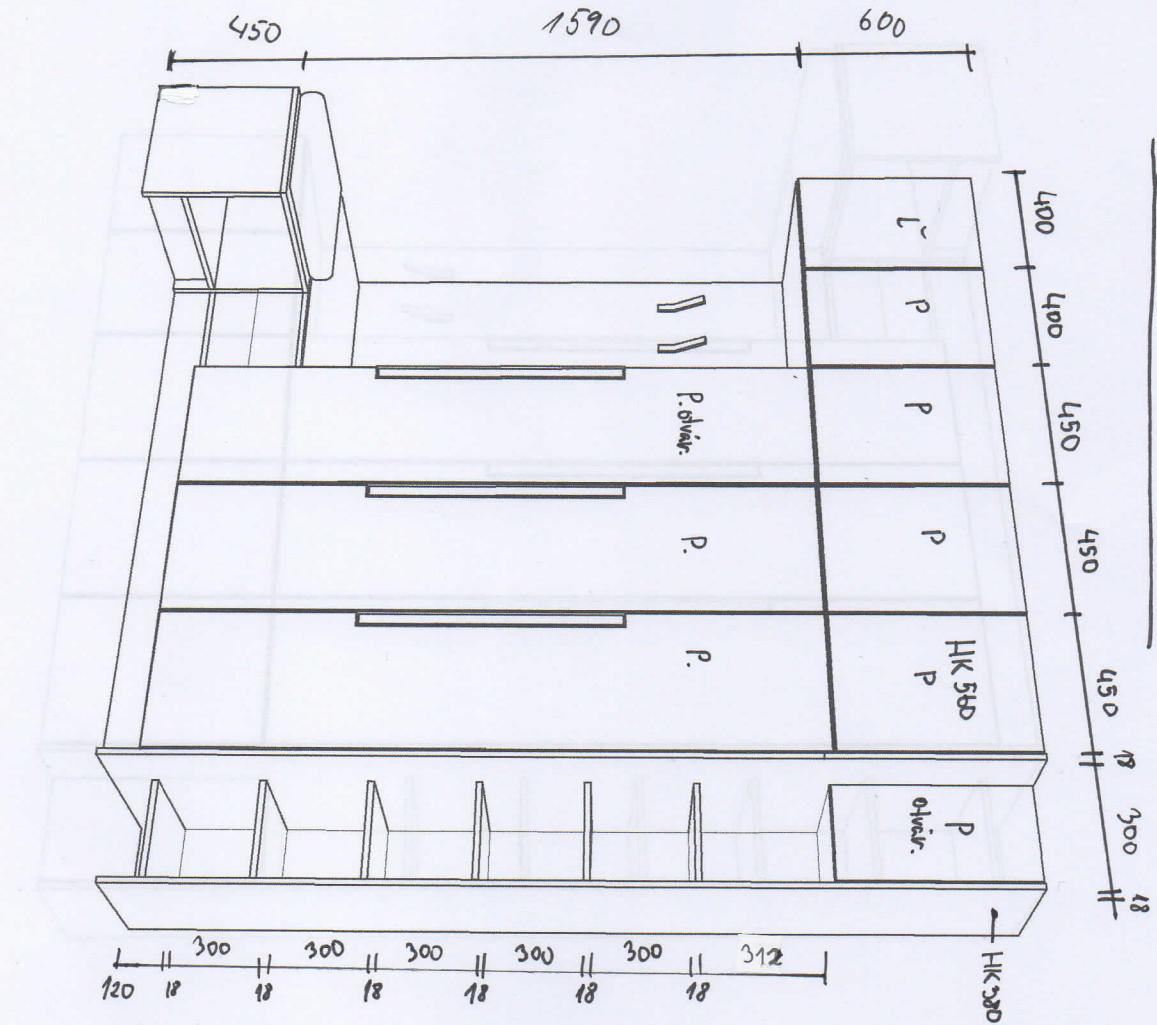

SALEA zatvorená v spodnom dvere

Lacobe | 1013 Parkliva

H13700 S110 ORECH

TV STENA

Konferenčný stôl

Satniková skriňa - chodba

Vstavový šatník - chodba