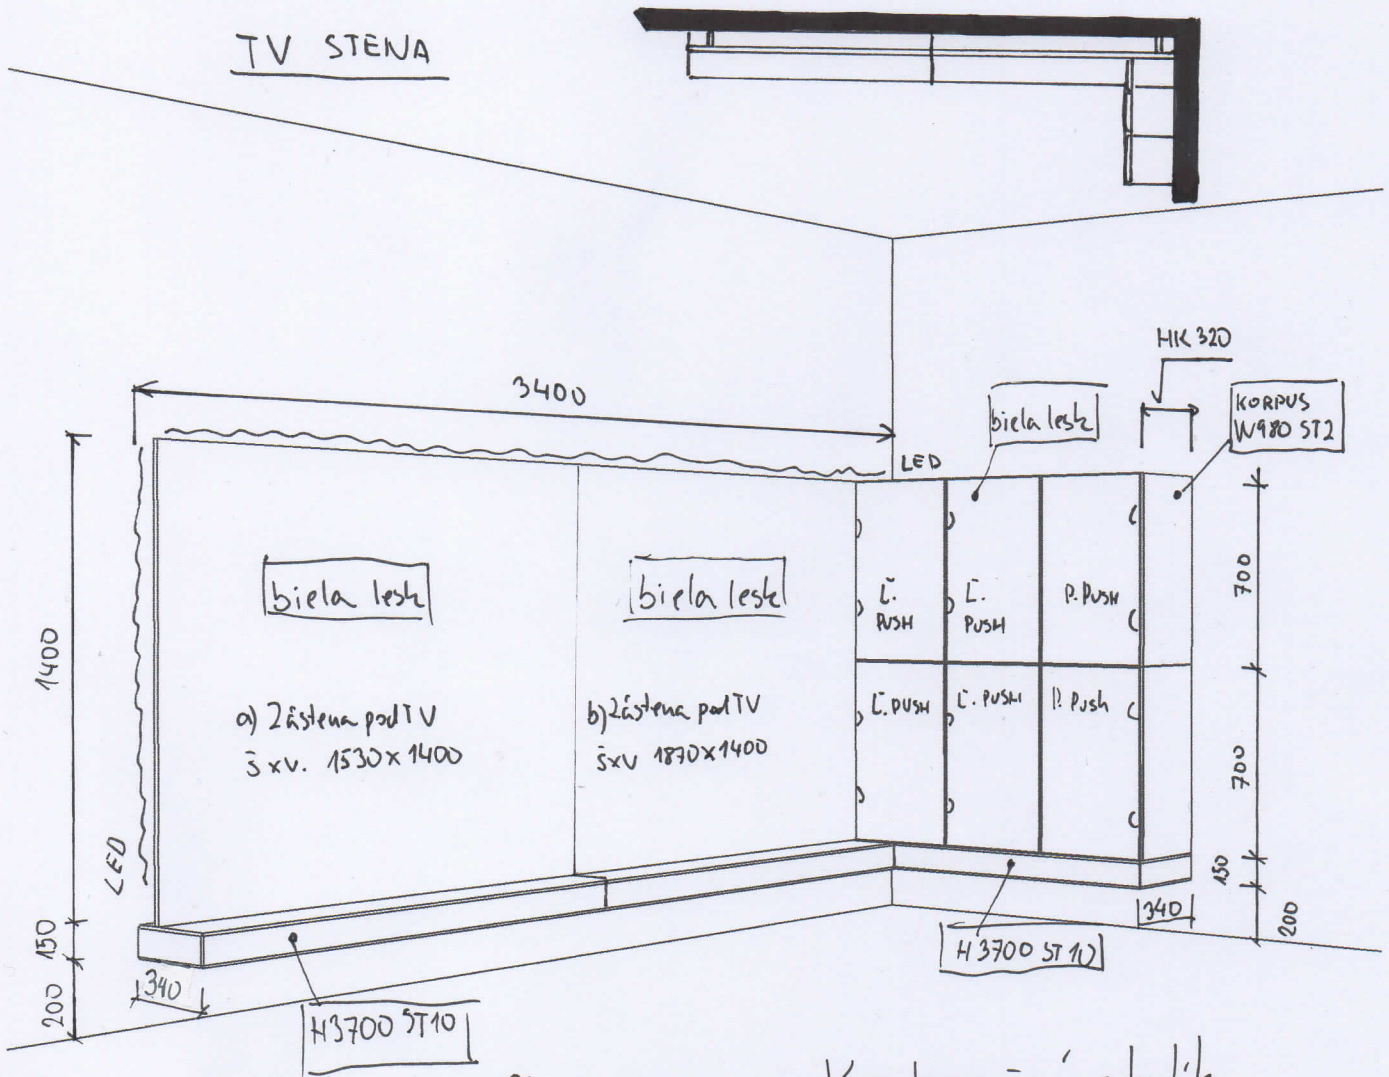

Kuchynä a)

Korpusy :

W980 ST2 Egger

Čierka, dverečka biela lesk

Prac. doska H3700 ST10 Orzech pařizit

Korpus H3700 ST10

Kuchynā b

Korpus W980 S12 Egger biela

Dverečka biela lesť

P.Doska H3700 S110 Drevo pacifitiz prirodoj

Uchyt TRACHEA E16

Polh kuchynskej linky

Korpus W980 S12 biela

Dvierka fólia biela lesk

H13700 S110 Orzech pacifik

H13700 S110 orzech pacifik

SALEA zatvorená v spodnom dvere

Lacobe | 1013 Parkliva

H13700 S110 ORECH

TV STENA

Konferenčný stôl

Satniková skriňa - chodba

Vstavový šatník - chodba