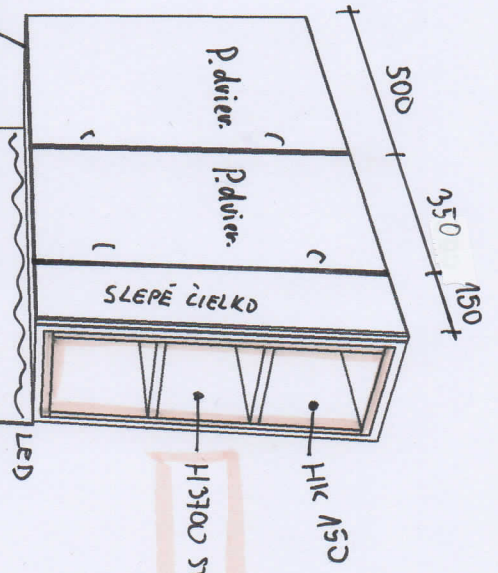

Kuchynä a)

Korpusy :

W980 ST2 Egger

Čierka, dverečka biela lesk

Prac. doska H3700 ST10 Orzech pařizit

Korpus H3700 ST10

Kuchynā b

Korpus W980 S12 Egger biela

Dverečka biela lesť

P.Doska H3700 S110 Drevo pacifitiz prirodoj

Uchyt TRACHEA E16

Polh kuchynskej linky

Korpus W980 S12 biela

Dvierka fólia biela lesk

H13700 S110 Orzech pacifik

H13700 S110 orzech pacifik

SALEA zatvorená v spodnom dvere

Lacobe | 1013 Parkliva

H13700 S110 ORECH

TV STENA

Konferenčný stôl

Satniková skriňa - chodba

Vstavový šatník - chodba