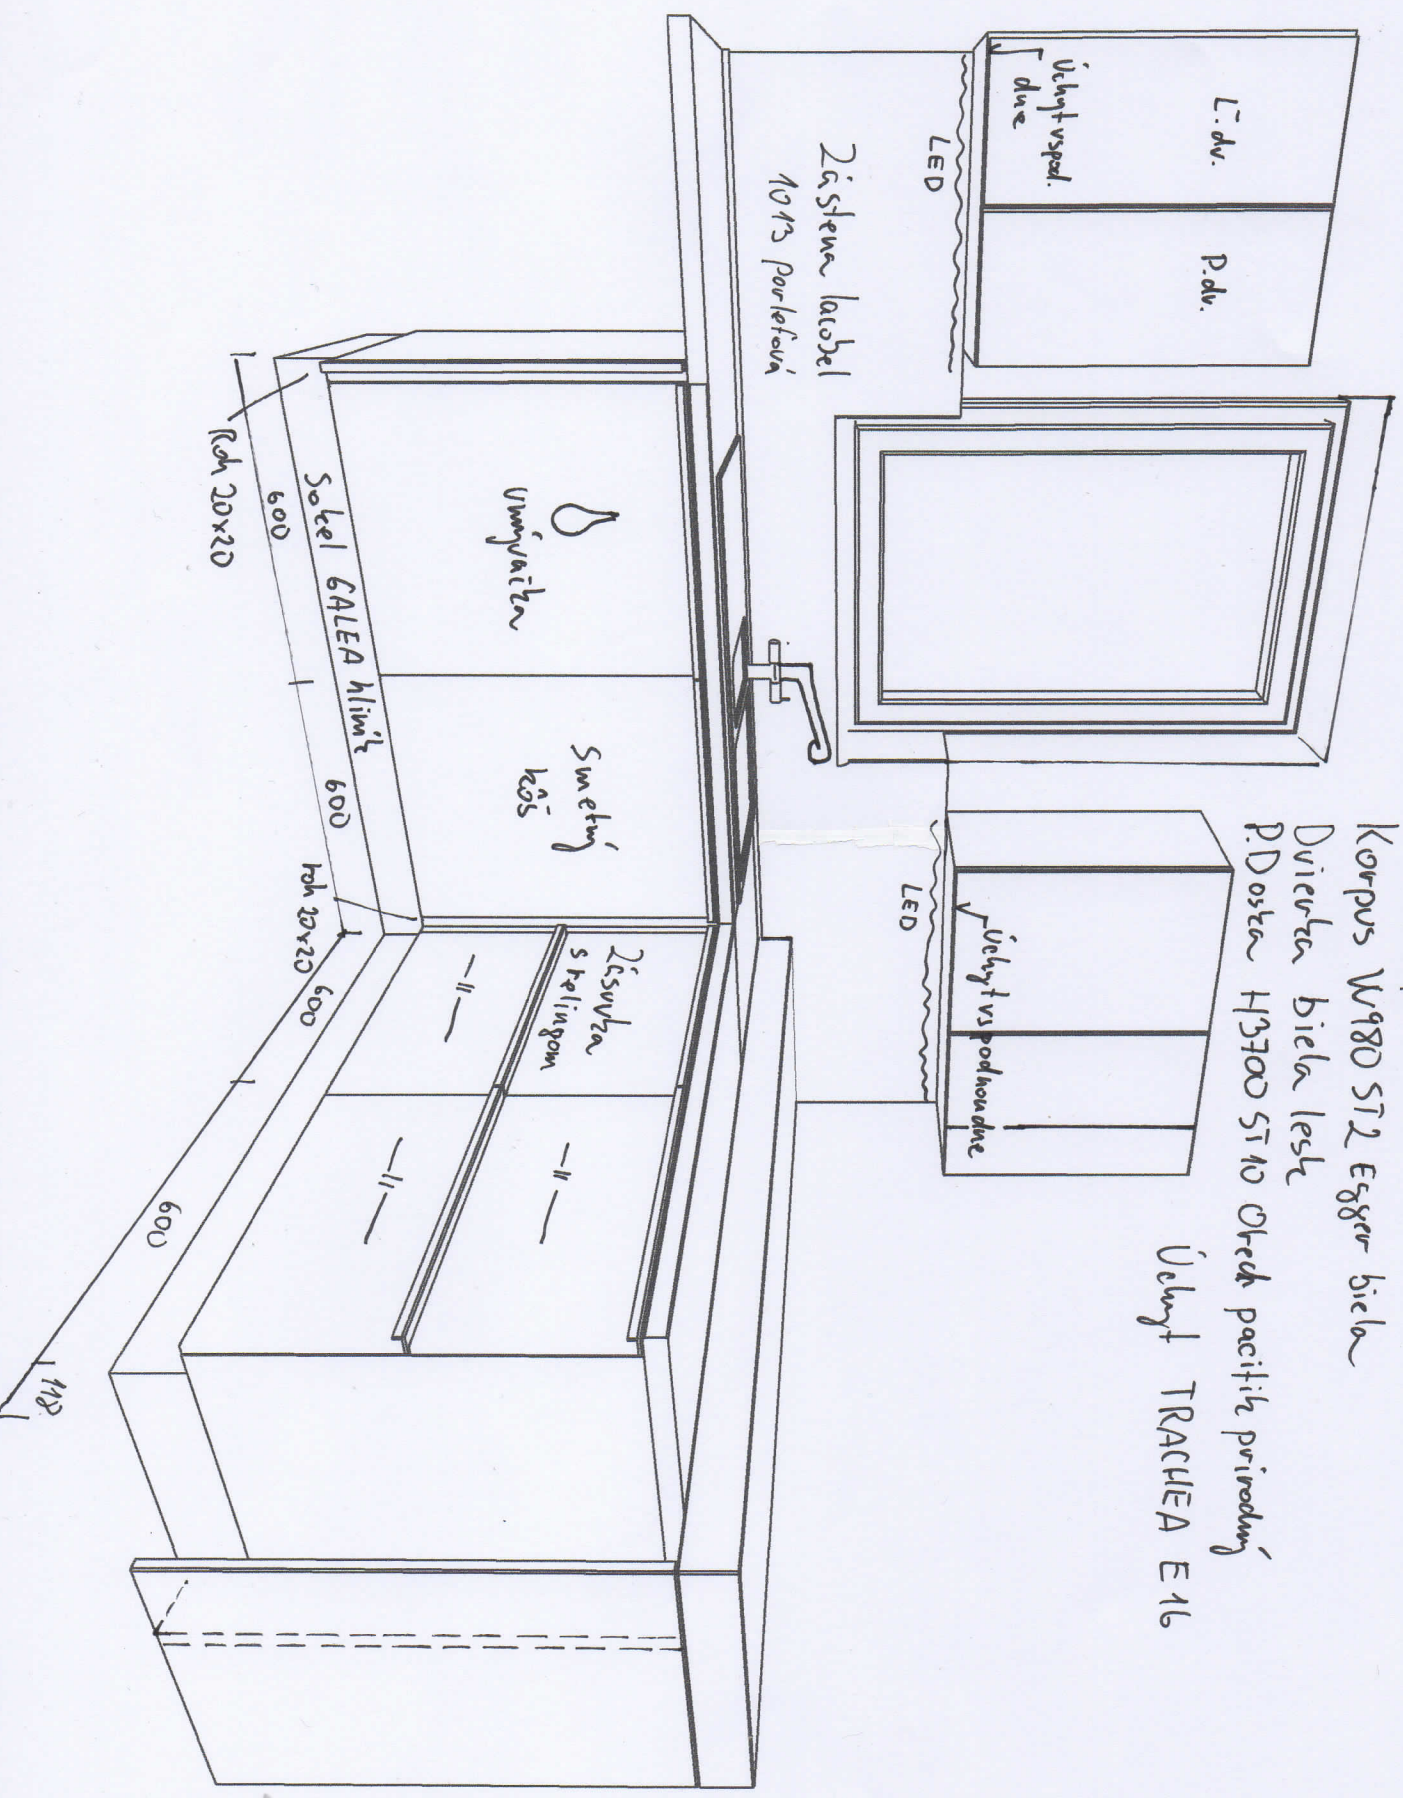

Kuchynä a)

Korpusy :

W980 ST2 Egger

Čierka, dverečka biela lesk

Prac. doska H3700 ST10 Orzech pařizit

Korpus H3700 ST10

Kuchynā b

Korpus W980 S12 Egger biela

Dverečka biela lesť

P.Doska H3700 S110 Drevo pacifitiz prirodoj

Uchyt TRACHEA E16

Polh kuchynskej linky

Korpus W980 S12 biela

Dvierka fólia biela lesk

H13700 S110 Orzech pacifik

H13700 S110 orzech pacifik

SALEA zatvorená v spodnom dvere

Lacobe | 1013 Parkliva

H13700 S110 ORECH

TV STENA

Konferenčný stôl

Satniková skriňa - chodba

Vstavový šatník - chodba