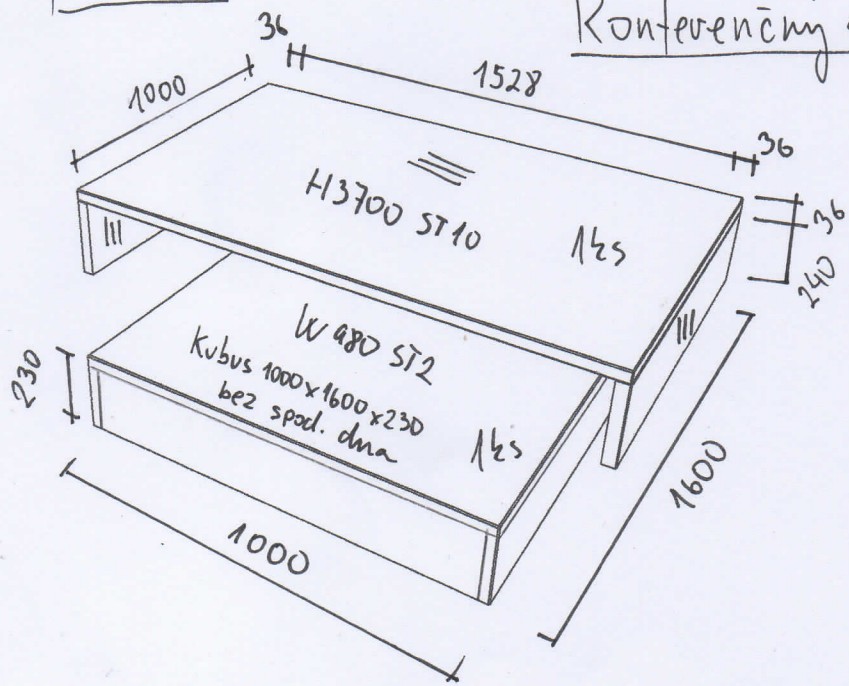

SALEA zatvorená v spodnom dvere

Lacobe | 1013 Parkliva

H13700 S110 ORECH

TV STENA

Konferenčný stôl

Satniková skriňa - chodba

Vstavový šatník - chodba