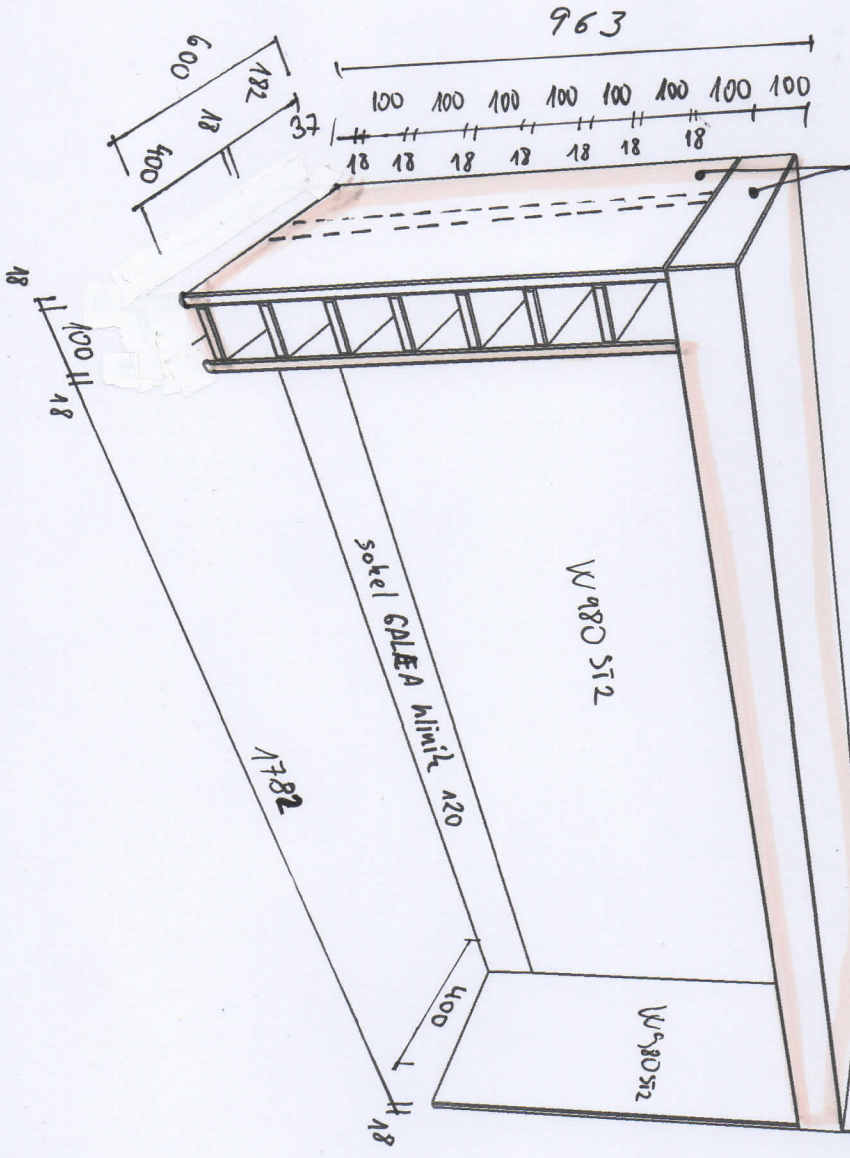

Kuchynä a)

Korpusy :

W980 ST2 Egger

Čierka, dverečka biela lesk

Prac. doska H3700 ST10 Orzech pařizit

Korpus H3700 ST10

Kuchynā b

Korpus W980 S12 Egger biela

Dverečka biela lesť

P.Doska H3700 S110 Drevo pacifitiz prirodoj

Uchyt TRACHEA E16

Polh kuchynskej linky

Korpus W980 S12 biela

Dvierka fólia biela lesk

H13700 S110 Orzech pacifik

H13700 S110 orzech pacifik

SALEA zatvorená v spodnom dvere

Lacobe | 1013 Parkliva

H13700 S110 ORECH

TV STENA

Konferenčný stôl

Satniková skriňa - chodba

Vstavový šatník - chodba