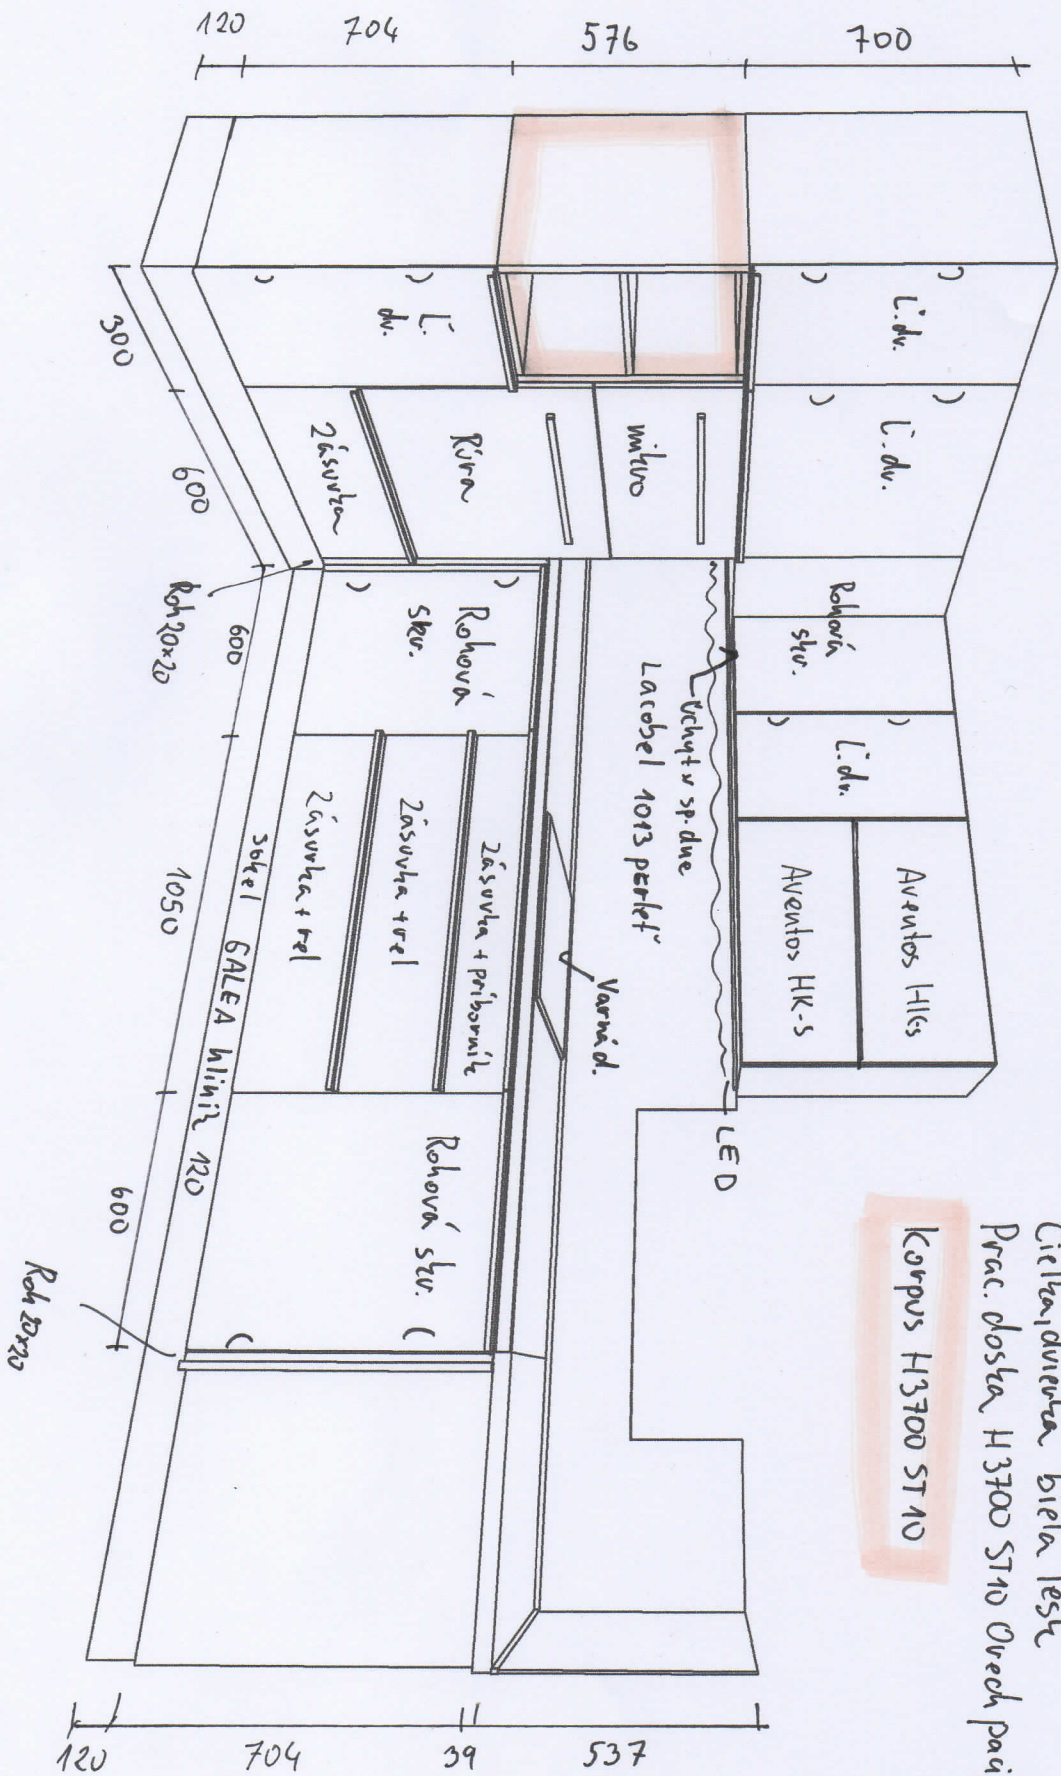

Kuchynä a)

Korpusy :

W980 ST2 Egger

Čierka, dverečka biela lesk

Prac. doska H3700 ST10 Orzech pařizit

Korpus H3700 ST10

Kuchynā b

Korpus W980 S12 Egger biela

Dverečka biela lesť

P.Doska H3700 S110 Drevo pacifitiz prirodoj

Uchyt TRACHEA E16

Polh kuchynskej linky

Korpus W980 S12 biela

Dvierka fólia biela lesk

H13700 S110 Orzech pacifik

H13700 S110 orzech pacifik

SALEA zatvorená v spodnom dvere

Lacobe | 1013 Parkliva

H13700 S110 ORECH

TV STENA

Konferenčný stôl

Satniková skriňa - chodba

Vstavový šatník - chodba