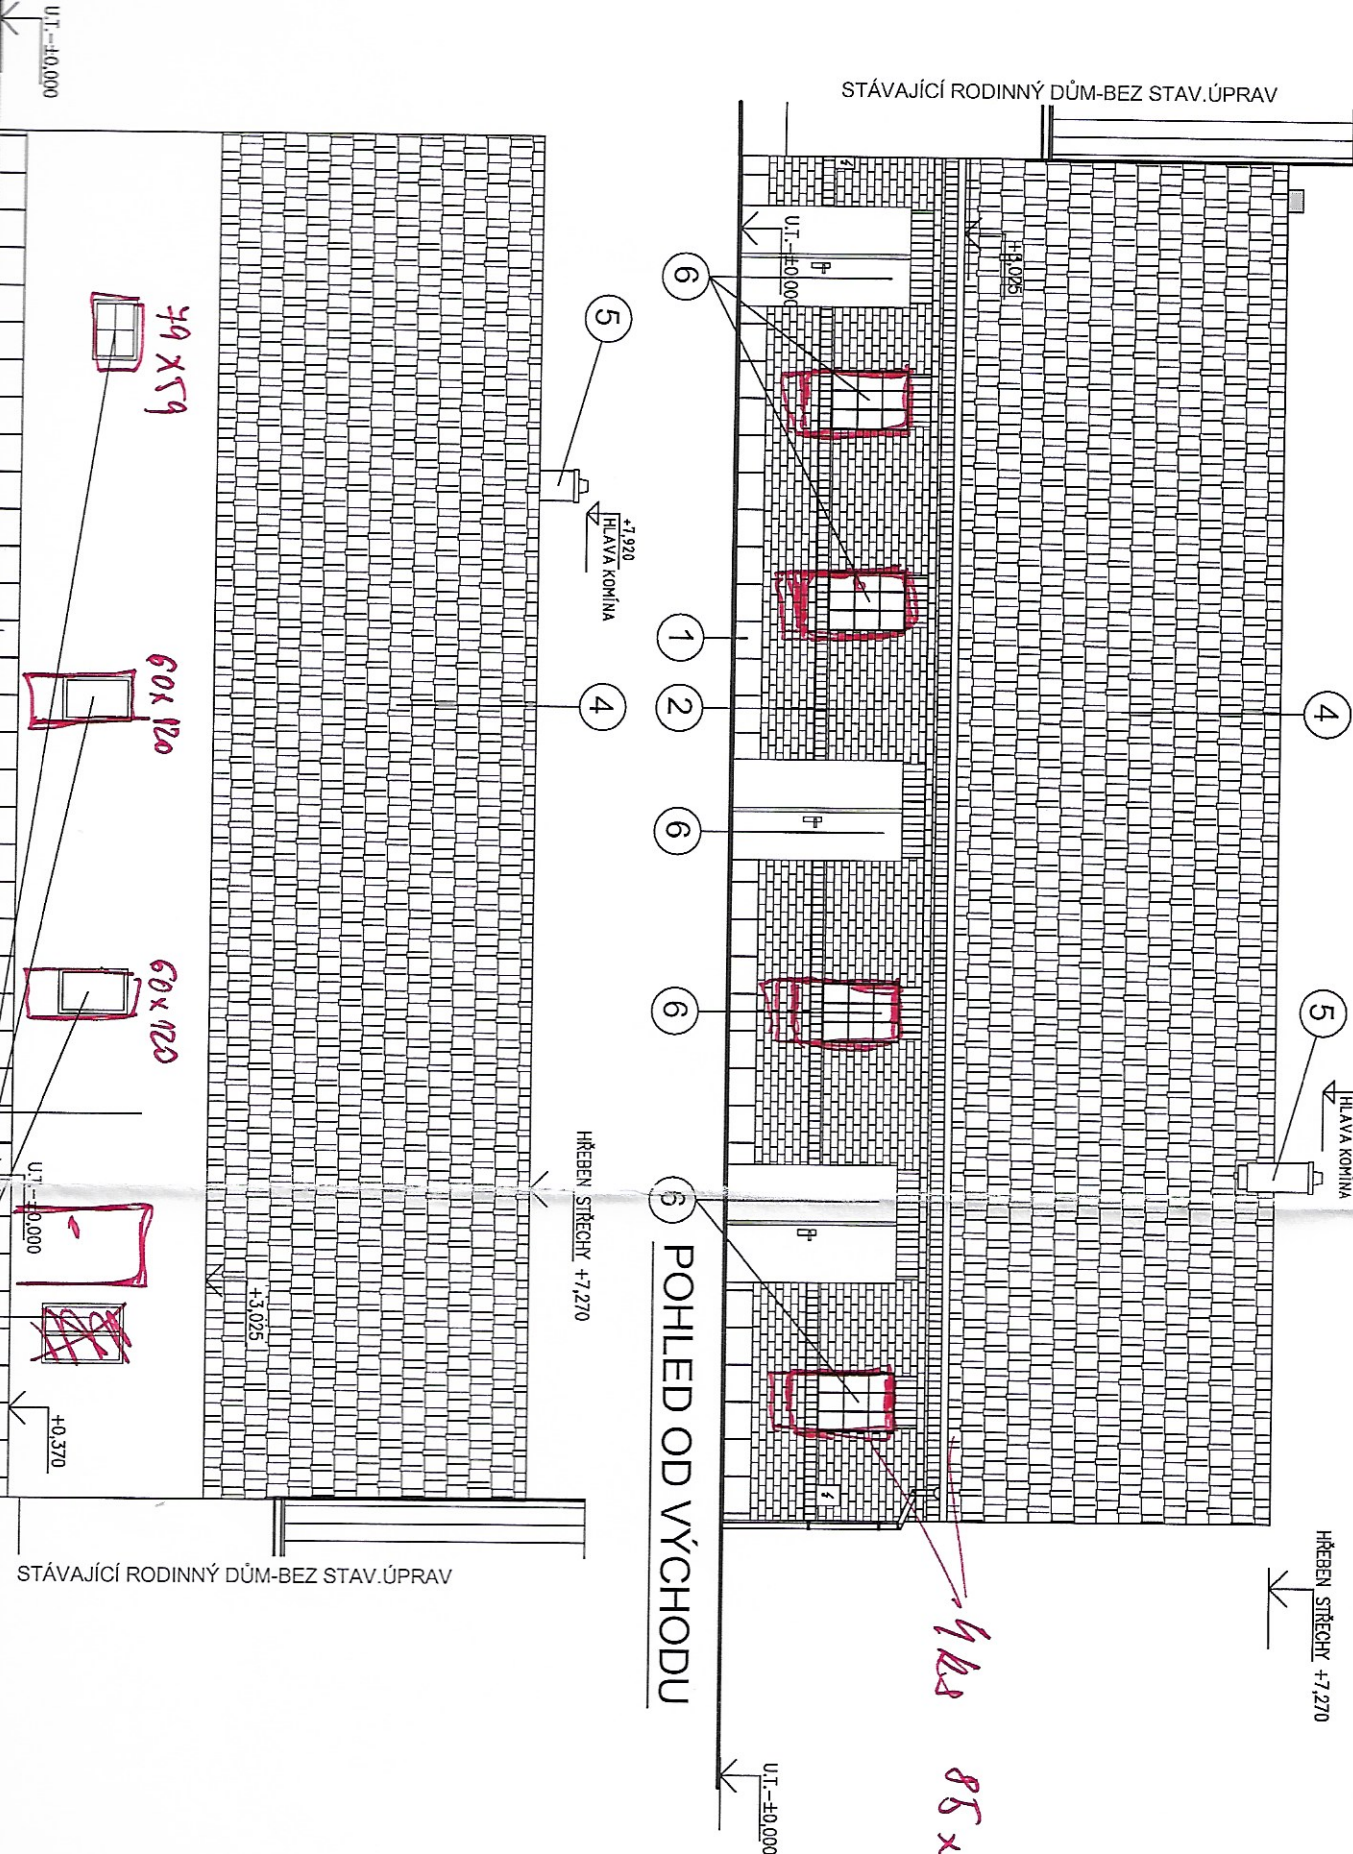

STÁVAJÍCÍ RODINNÝ DŮM-BEZ STAV.ÚPRAV

0.920

1 POHLED ZÁPADU 3

POHLED OD VÝCHODU

STÁVAJÍCÍ RODINNÝ DŮM-BEZ STAV.ÚPRAV

U.I. = -0.000

+1.920
HLAVA KOMINA

HŘEBEN STŘECHY +7.270

+1.920
HLAVA KOMINA

HŘEBEN STŘECHY +7.270

U.I. = -0.000

4 ks
85 x 120 cm

49 x 59

60 x 120

60 x 120

U.I. = -0.000