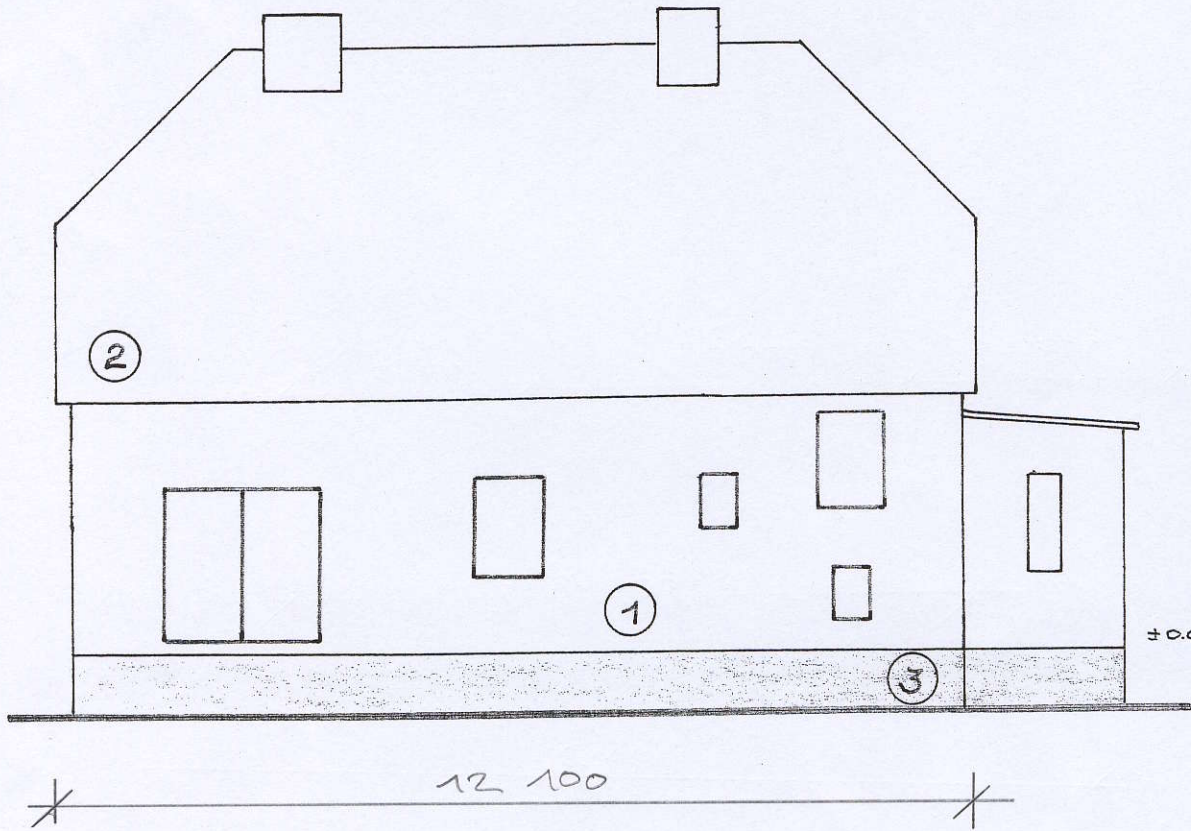

POHLED VÝCHODNÍ

M 1:100

POHLED JIŽNÍ

LEGENDA MATERIÁLŮ

Č.M.	POPIS MATERIÁLU
1	VENKOVNÍ OMÍTKA TENKOVRSTVÁ AKRYLÁTOVÁ, NA POLYSTYREN EPS 100 F TL. 120 mr
2	KRYTINA - BETONOVÁ TAŠKA, BARVA ČERNÁ
3	SOKL - KAMENNÉ ZDIVO, ŽULA

M 1:100

POHLID SEVERNÍ

+8.100
+7.600

+3.000
+2.500
+2.650
+2.100
+2.000
+1.650
+0.800
+0.200
±0.000
-0.200
-1.000

M 1:100

POHLED ZÁPADNÍ

LEGENDA MATERIÁLŮ

Č.M.	POPIS MATERIÁLU
1	VENKOVNÍ OMÍTKA TENKOVSTVÁ AKRYLÁTOVÁ , NA POLYSTYREN EPS 100 F TL. 120 mm
2	KRYTINA - BETONOVÁ TAŠKA, BARVA ČERNÁ
3	SOKL - KAMENNÉ ZDIVO, ŽULA

M 1:100