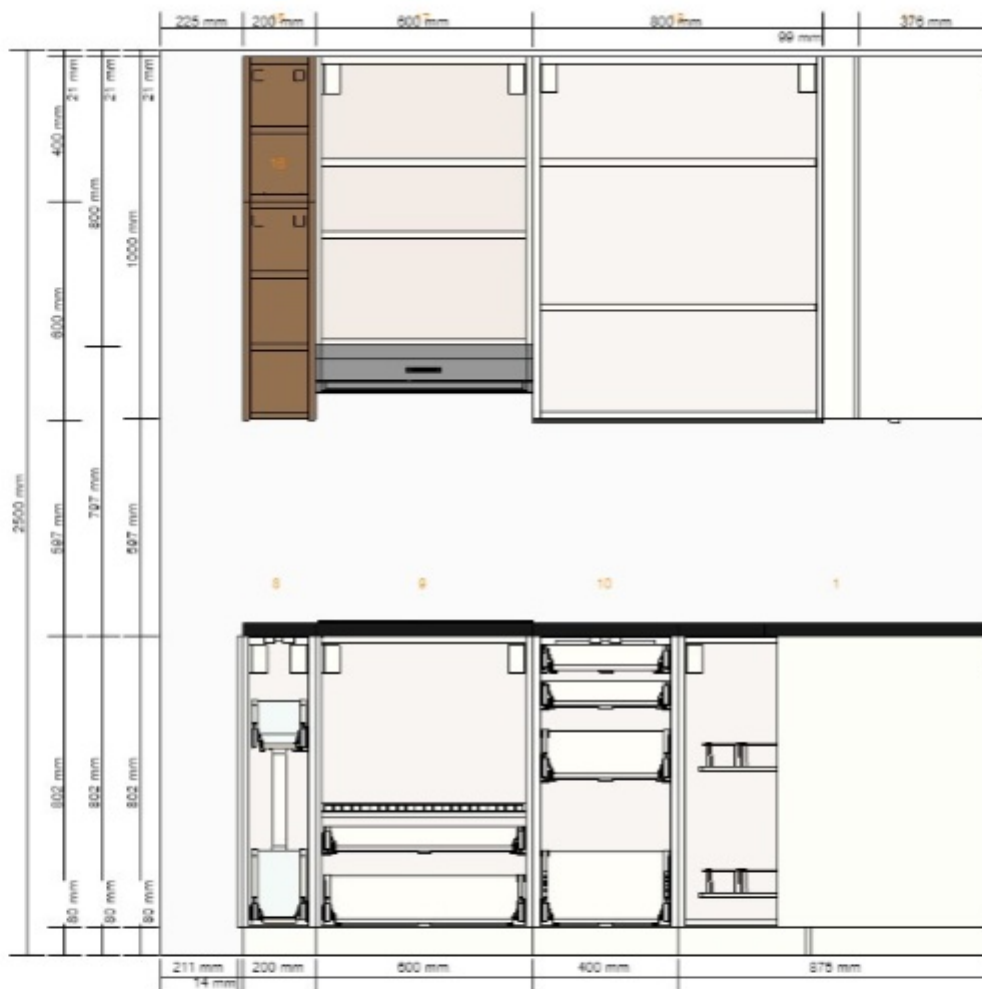

Důležité

IKEA nemůže převzít odpovědnost za správnost měření nebo uspořádání nábytku. Ceny v tomto programu se týkají výrobků, které si zakoupíte v obchodním domě IKEA, odvezete domů a sami sestavíte. Všechny požadované služby, jako jsou transport, montáž a instalační služby se účtují zvlášť a nejsou zahrnuty v ceně. Ačkoli se snažíme, aby byly informace uvedené v tomto programu správné, přesto se předem omlouváme za případné změny výrobků, které mohou nastat.