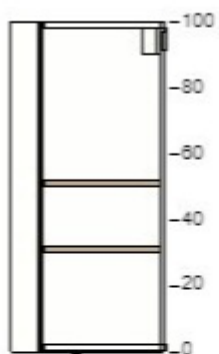

1

50205103 RINGHULT čelo zásuvky
lesklá bílá
40x10 cm

1

20205091 RINGHULT čelo zásuvky
lesklá bílá
40x20 cm

1

80205088 RINGHULT čelo zásuvky
lesklá bílá
40x40 cm

1

60221447 MAXIMERA zásuvka, nízká
bílá
40x60 cm

2

40221448 MAXIMERA zásuvka, střední
bílá
40x60 cm

1

00204634 MAXIMERA zásuvky, vysoká
bílá
40x60 cm

1

90205530 METOD korpus nastěnné skřínky
bílá
80x37x100 cm

1

80205093 RINGHULT dveře
lesklá bílá
40x100 cm