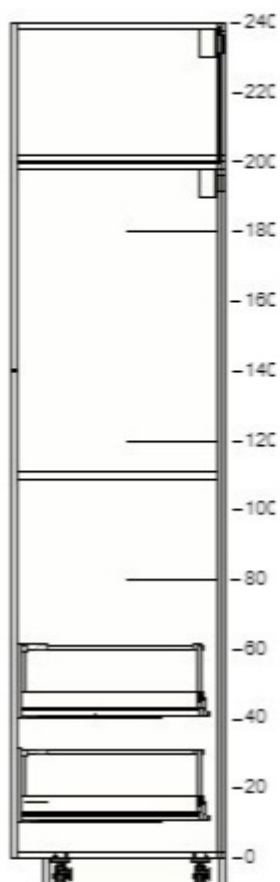

20205519 METOD rám spodní rohové skříňky
bílá
88x88x80 cm

1

40208197 RINGHULT dvířka pro roh. spod. skříňku/2 ks
lesklá bílá
25x80 cm

1

60215291 UTRUSTA otočná police do roh. skříňky
88 cm

1

00204648 UTRUSTA panty
153 °

2

30205104 RINGHULT čelo zásuvky
lesklá bílá
60x40 cm

1

20221449 MAXIMERA zásuvka, střední
bílá
60x60 cm

2

90204639 MAXIMERA zásuvky, vysoká
bílá
60x60 cm

1

	90212559	METOD rám vysoké skříně bílá 40x60x200 cm	1
	60224078	METOD nástavec skřínky bílá 40x60x40 cm	1
	80205093	RINGHULT dveře lesklá bílá 40x100 cm	1
	70205084	RINGHULT dveře lesklá bílá 40x140 cm	1
	00204634	MAXIMERA zásuvky, vysoká bílá 40x60 cm	2
	00204653	UTRUSTA čelo zásuvky, vysoké bílá 40 cm	2
	30205613	UTRUSTA police bílá 40x60 cm	2
	00204648	UTRUSTA panty 153 °	2
	60204645	UTRUSTA panty 125 °	1

	90213568	METOD skříň na zab.lednice/troubu bílá 60x60x200 cm	1
	40205537	METOD horní skříňka na lednici bílá 60x60x40 cm	1
	20208202	RINGHULT dveře lesklá bílá 60x40 cm	1
	70205102	RINGHULT dveře lesklá bílá 60x80 cm	1
	40208201	RINGHULT dveře lesklá bílá 60x120 cm	1
	00366056	KÖLDGRADER vestavná chladnička/mraznička A++ bílá 213/60 l	1
	30221458	METOD odvětrávaný sokl nerezavějící ocel 60 cm	1
	20204647	UTRUSTA panty 95 °	3
	60204645	UTRUSTA panty 125 °	1