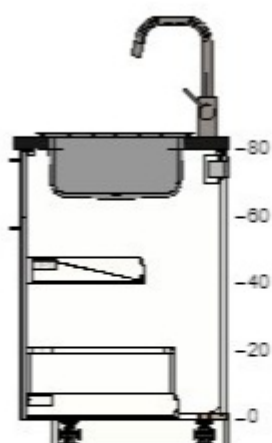

70213569 METOD spodní skříňka pro troubu/dřez
bílá
60x60x80 cm

1

70315172 VATTUDALEN vestavěný dřez s odkapávačem
nerezavějící ocel
69x47 cm

1

10311539 LILLVIKEN sifon/sítka ke dřezu

1

80341646 ÄLMAREN kuchyňská mísicí baterie+výs.hubice
barva nerezavějící oceli

1

40205090 RINGHULT čelo zásuvky
lesklá bílá
60x20 cm

1

10205096 RINGHULT dveře
lesklá bílá
60x60 cm

1

30204637 MAXIMERA zásuvka, nízká
bílá
60x37 cm

1

60204631 MAXIMERA zásuvky, vysoká
bílá
60x45 cm

1

40204651 UTRUSTA čelo zásuvky, nízké
bílá
60 cm

1

20317852 LILLVIKEN zátka

1

20269931 UTRUSTA kování/přip. zásuvky na dveře

90,-

1

90,-