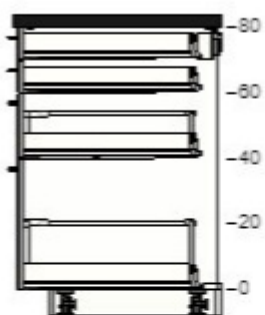

1

20204628 MAXIMERA zásuvka, nízká
bílá
60x60 cm

1

20221449 MAXIMERA zásuvka, střední
bílá
60x60 cm

1

90213573 UTRUSTA pevná odvětrávací police
bílá
60x60 cm

1

80213432 METOD rám spodní skříňky
bílá
40x60x80 cm

1

50205103 RINGHULT čelo zásuvky
lesklá bílá
40x10 cm

1

20205091 RINGHULT čelo zásuvky
lesklá bílá
40x20 cm

1

80205088 RINGHULT čelo zásuvky
lesklá bílá
40x40 cm

1

60221447 MAXIMERA zásuvka, nízká
bílá
40x60 cm