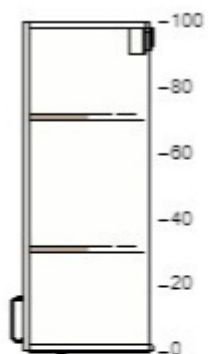

1

10205614 UTRUSTA police
bílá
60x37 cm

1

60204645 UTRUSTA panty
125 °

1

-100

-80

-60

-40

-20

0

90205530 METOD korpus nastěnné skřínky
bílá
80x37x100 cm

1

80205093 RINGHULT dveře
lesklá bílá
40x100 cm

2

10205609 UTRUSTA police
bílá
80x37 cm