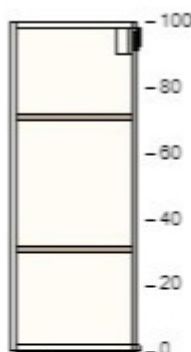

20205538 METOD korpus nastěnné skřínky
bílá
60x37x100 cm

1

00205087 RINGHULT dveře
lesklá bílá
60x100 cm

1

10205614 UTRUSTA police
bílá
60x37 cm

1

60204645 UTRUSTA panty
125 °

2

30245223 OMLOPP osvětlení prac. desky LED
bílá
60 cm

1