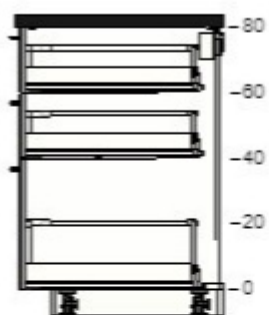

50205626 METOD rám spodní skříňky
bílá
60x60x80 cm

1

40205090 RINGHULT čelo zásuvky
lesklá bílá
60x20 cm

2

30205104 RINGHULT čelo zásuvky
lesklá bílá
60x40 cm

1

20221449 MAXIMERA zásuvka, střední
bílá
60x60 cm

2

90204639 MAXIMERA zásuvky, vysoká
bílá
60x60 cm

1