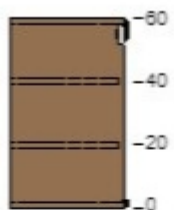

60374341 VADHOLMA otevřený úložný díl
hnědá/mořený jasan
20x37x60 cm

1