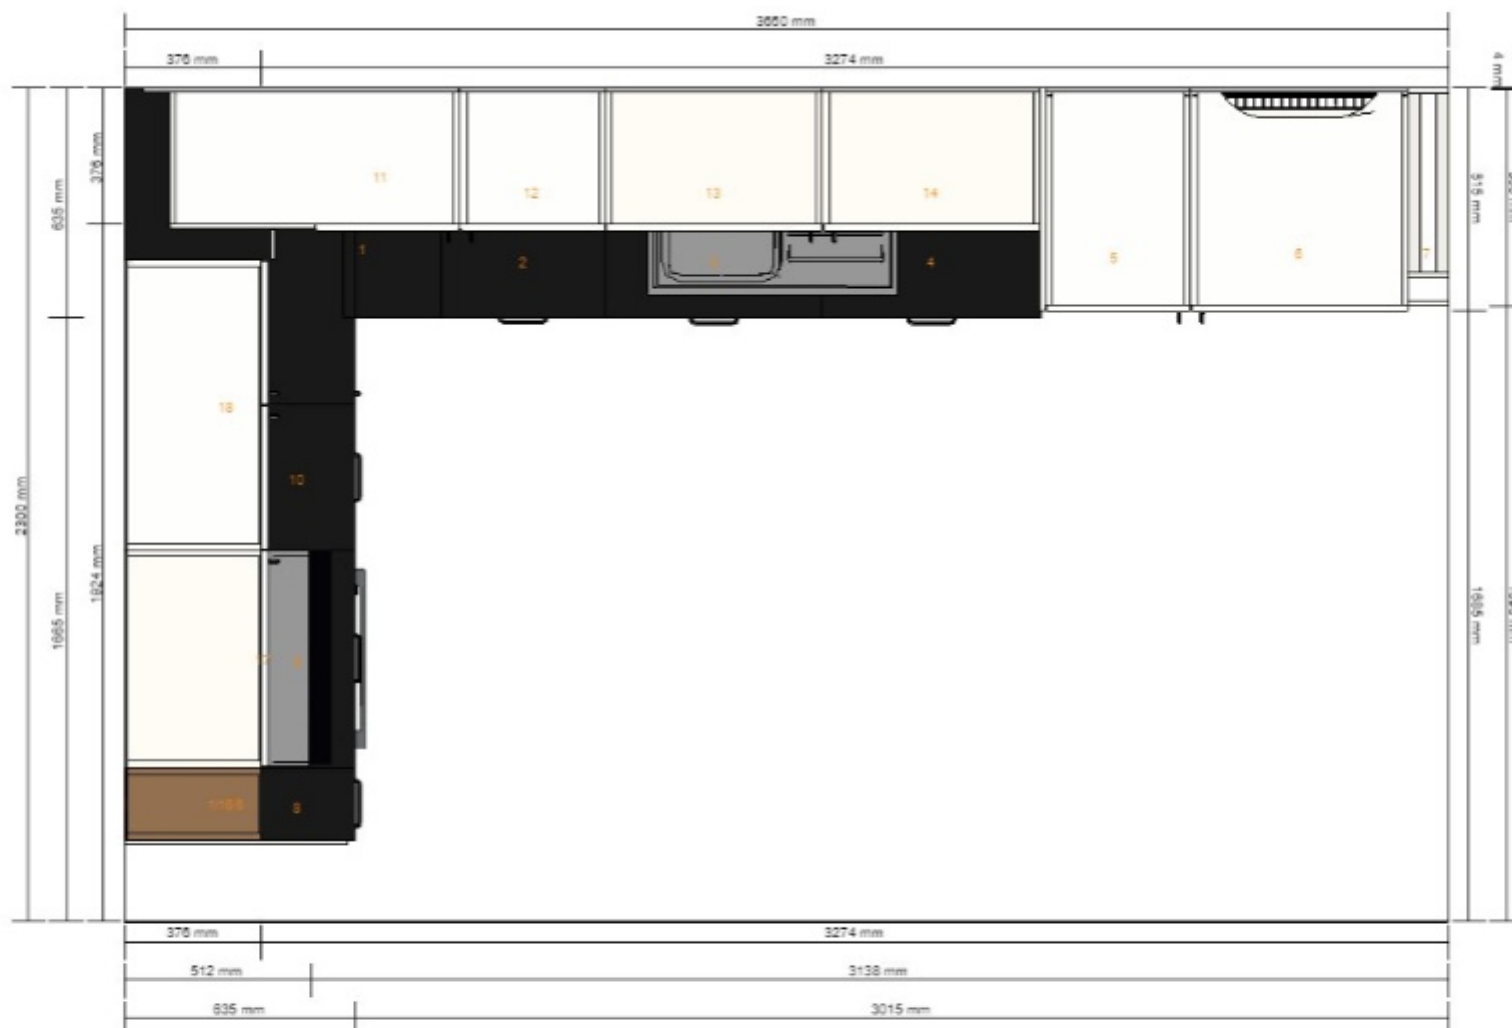

Důležité

IKEA nemůže převzít odpovědnost za správnost měření nebo uspořádání nábytku. Ceny v tomto programu se týkají výrobků, které si zakoupíte v obchodním domě IKEA, odvezete domů a sami sestavíte. Všechny požadované služby, jako jsou transport, montáž a instalační služby se účtují zvlášť a nejsou zahrnuty v ceně. Ačkoli se snažíme, aby byly informace uvedené v tomto programu správné, přesto se předem omlouváme za případné změny výrobků, které mohou nastat.