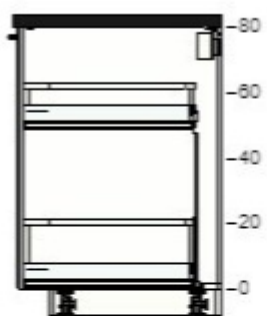

30212562 METOD rám spodní skříňky
bílá
20x60x80 cm

1

70205098 RINGHULT dveře
lesklá bílá
20x80 cm

1

70318868 MAXIMERA výsuvné vnitřní vybavení
20 cm

1