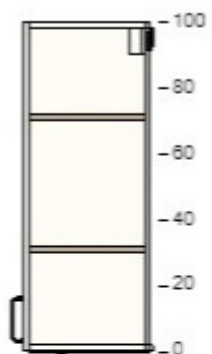

1

60204645 UTRUSTA panty
125 °

2

30245223 OMLOPP osvětlení prac. desky LED
bílá
60 cm

1

20205538 METOD korpus nastěnné skřínky
bílá
60x37x100 cm

1

00205087 RINGHULT dveře
lesklá bílá
60x100 cm