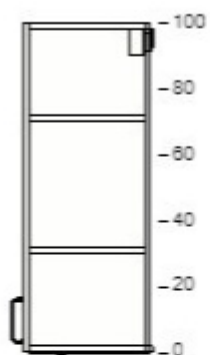

2

40221448 MAXIMERA zásuvka, střední
bílá
40x60 cm

1

00204634 MAXIMERA zásuvky, vysoká
bílá
40x60 cm

1

90205530 METOD korpus nastěnné skřínky
bílá
80x37x100 cm

1

80205093 RINGHULT dveře
lesklá bílá
40x100 cm

1

10205609 UTRUSTA police
bílá
80x37 cm

1

60204645 UTRUSTA panty
125 °

1

10245224 OMLOPP osvětlení prac. desky LED
bílá
80 cm

1

40305971 UTRUSTA rohové kování
galvanizováno

1

50205532 METOD korpus nastěnné skřínky
bílá
40x37x100 cm

1

80205093 RINGHULT dveře
lesklá bílá
40x100 cm

1

40205622 UTRUSTA police
bílá
40x37 cm

1

60204645 UTRUSTA panty
125 °