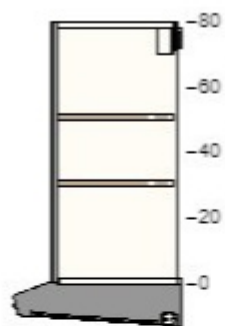

30205528 METOD korpus nastěnné skřínky
bílá
60x37x80 cm

1

20388967 LAGAN nástěnná digestoř
nerezavějící ocel

1

70205102 RINGHULT dveře
lesklá bílá
60x80 cm

1

10205614 UTRUSTA police
bílá
60x37 cm

1

60204645 UTRUSTA panty
125 °

1