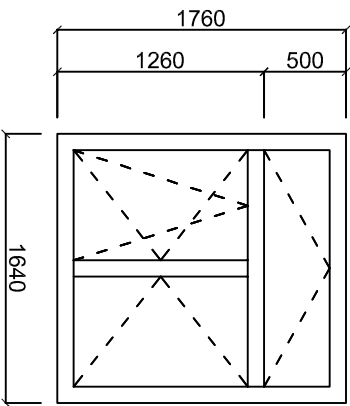

Vnější parapet hliníkový hnědý.
Vnitřní parapet plastový bílý.
Vnější dekor okna hnědý-ořech.
Vnitřní dekor okna bílý.

Okno ulice a zahrada (2 kusy)