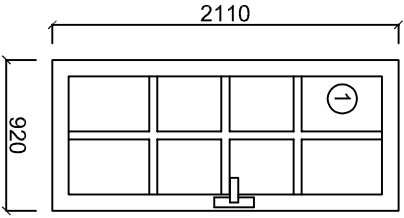

Vchodové dveře  
na ulici (1 kus)

① Zasklení ( neotvratelné)

Vchodové dveře  
na zahradu (1 kus)  
- dveře "balkónové", otvíravé a  
vyklápěcí s klikou a zámkem

Vnější parapet hliníkový hnědý.  
Vnitřní parapet plastový bílý.  
Vnější dekor okna hnědý-ořech.  
Vnitřní dekor okna bílý.