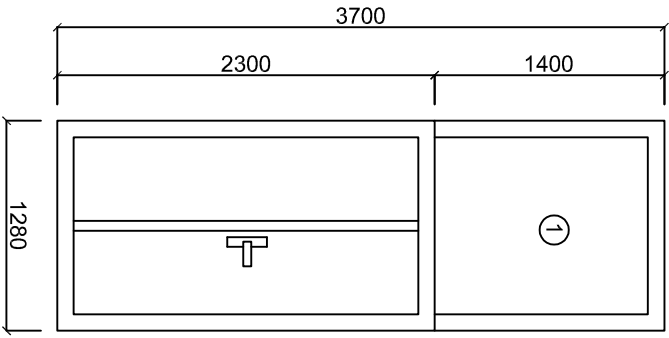

Vchodové dveře  
na ulici (1 kus)

① Zasklení ( neotvratelné)

Vchodové dveře  
na zahradu (1 kus)  
- dveře "balkónové", otvíravé a  
vyklápěcí s klikou a zámkem

Vnější parapet hliníkový hnědý.  
Vnitřní parapet plastový bílý.  
Vnější dekor okna hnědý-ořech.  
Vnitřní dekor okna bílý.