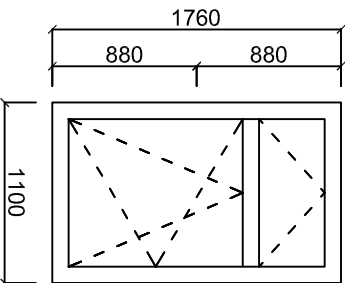

Okno - ulice (1 kus)