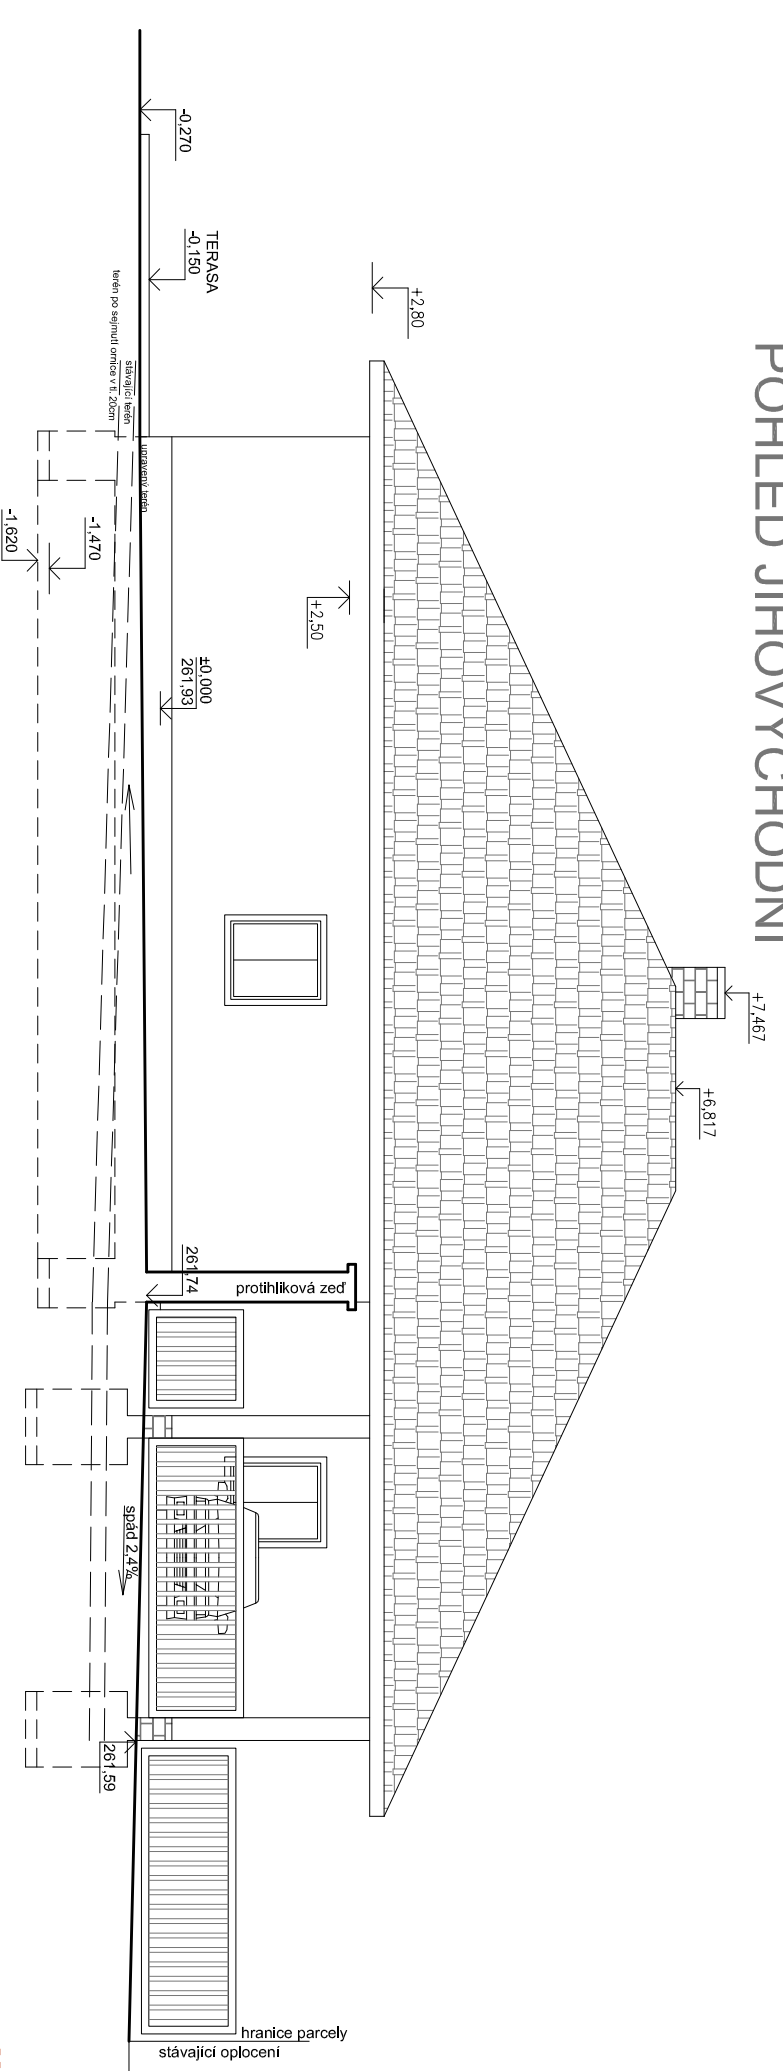

POHLED JIHOVÝCHODNÍ

LEGENDA

-  STŘEŠNÍ KRYTINA KM BETA ELEGANT ČERNÁ VĚTINĚ DOPLNKŮ (ODSTIN DLE VYBĚRU INVESTORA)
-  VENKOVNÍ STĚROVÁ OMÍTKA TĚPELNĚ IZOLAČNÍ PROBARVENÁ (ODSTIN DLE VYBĚRU INVESTORA)
-  VENKOVNÍ SOKL - KERAM. OBKLAD NEBO OBKLAD Z LICOVÝCH CIHEL (DLE VYBĚRU INVESTORA)
-  OPĚRNA A PROTIHUKOVÁ ŽELEZOBETONOVÁ ZĚď ZE ZTRACENÉHO BEDNĚNÍ (DLE VYBĚRU INVESTORA)

ZMĚNA STAVBY PŘED DOKONČENÍM

7.8.2014