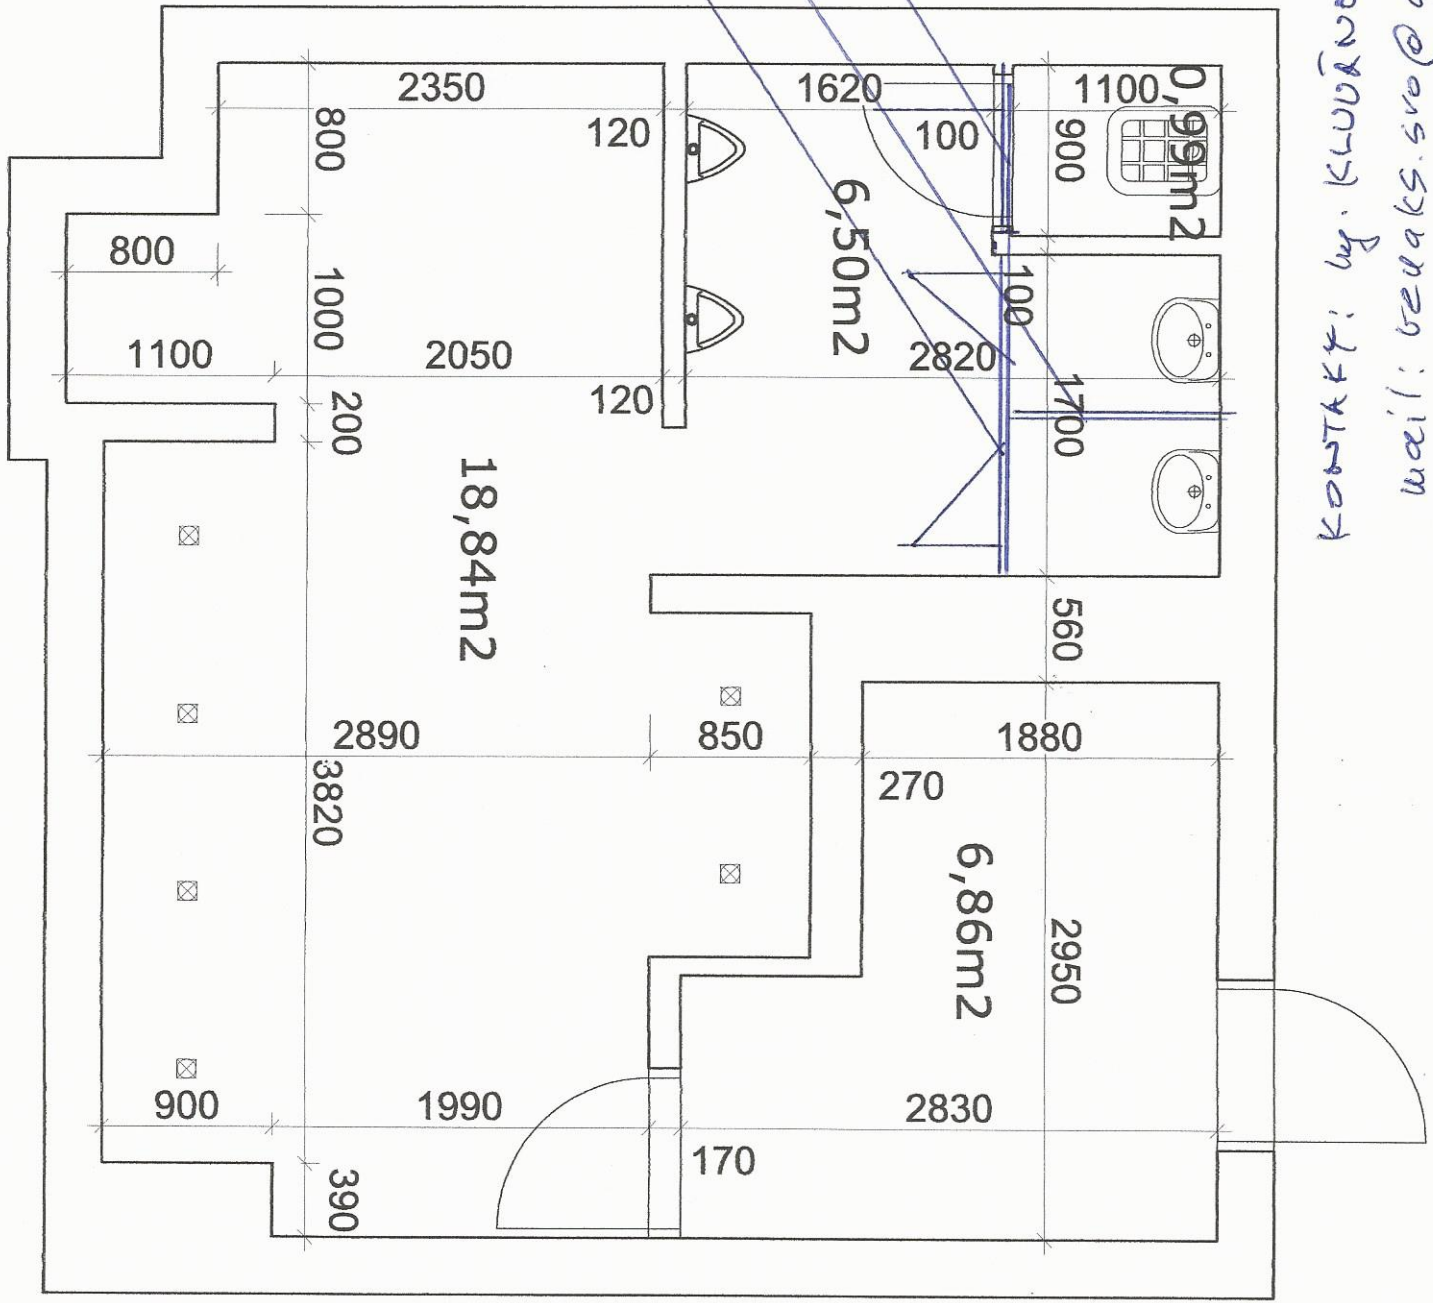

Miesto konárže: Bratislava

Farba: biela

1 - šírka: 1680
výška: 2050 sta.
dvere: 2x 700
LTP

2 - dleto 1, š: 1000
bez dvere
deqrea

3 - dleto 1
šírka: 980
1 kopece
š: 700

KONTAKT: by. KLUUBNEK 0903013212
mail: renaks.sro@gmail.com