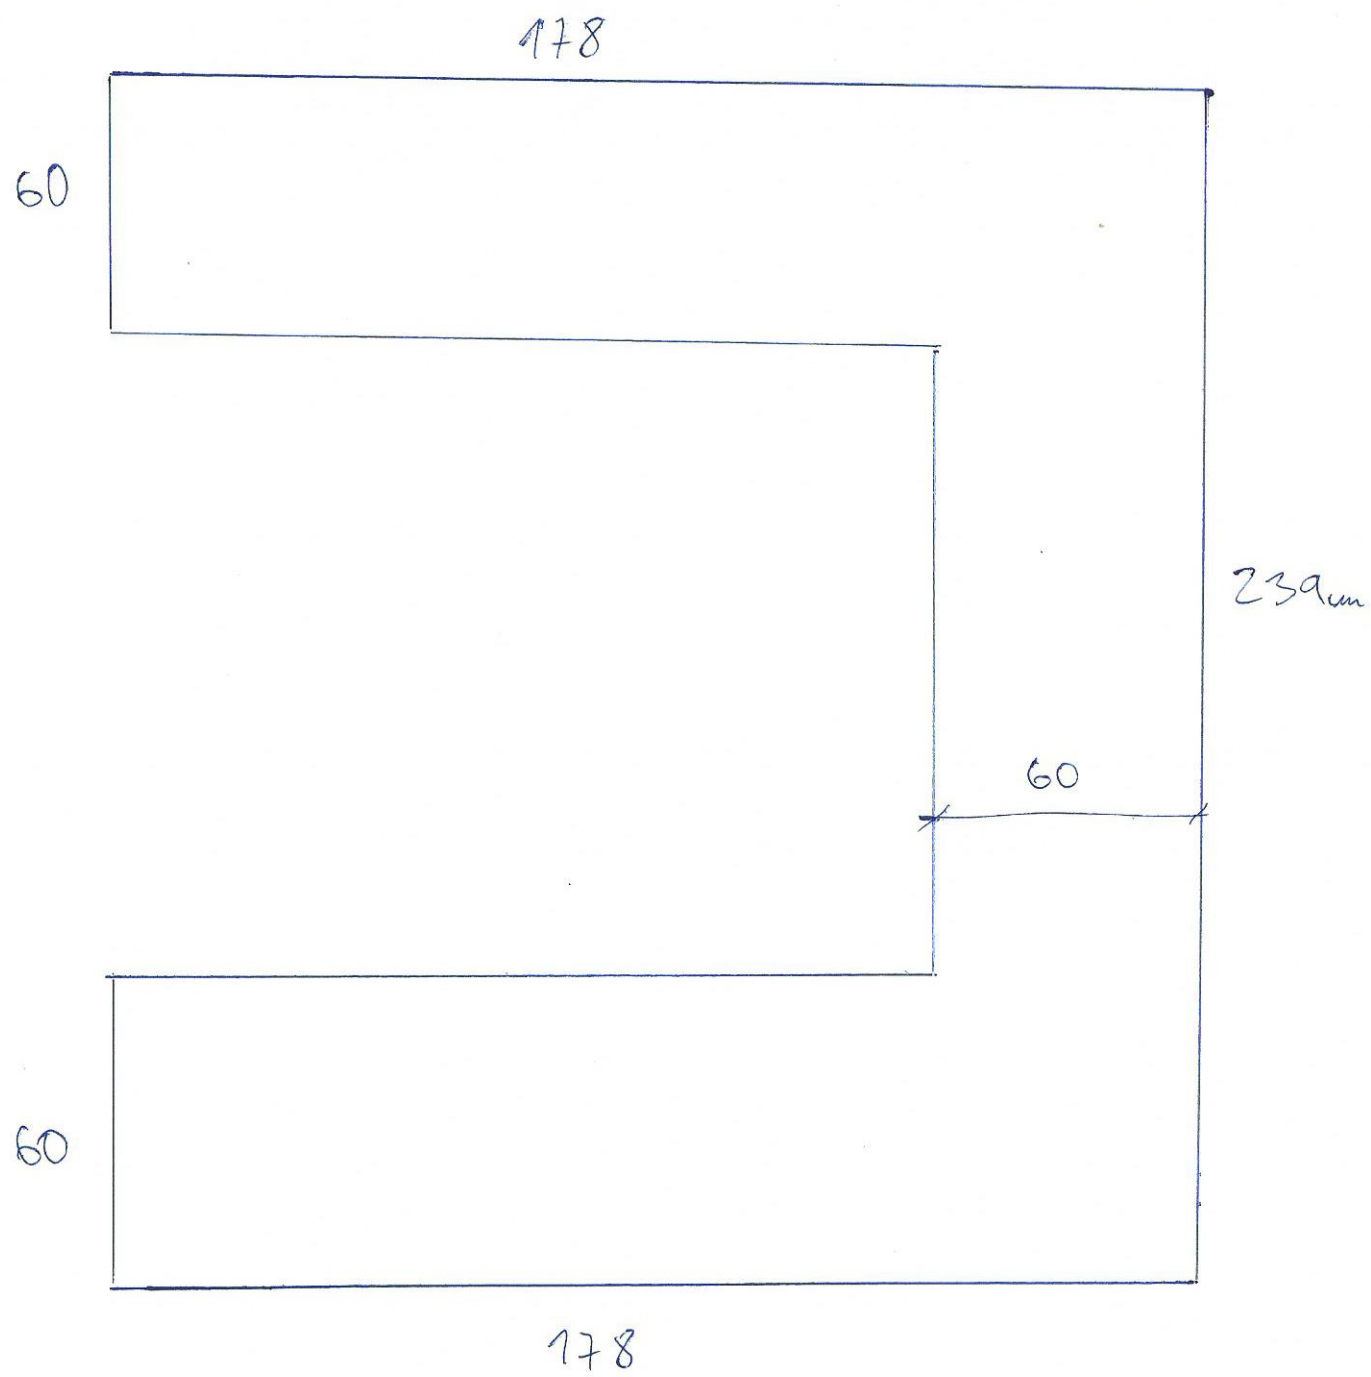

SKRIN 1

18cm dopas
(tráma se pod stropem)

267cm

164cm

- se zády perforovaní
- posuvné dveře
- zrcadlo (bronz varianta)
- hloubka 60cm

2x satní tyč
poličky

- bílé lamino matt

+ 18cm záklop
(je tam trám pod stropem)

267

178

- hloubka cca 60cm (až 67cm)
- bílá matt lamino
- dveře posuvné 2x
- na dveřích zrcadlo (bronz)
-

- otevřená skřínka
- regály, police, šuplíky, tyče
- bílé matt lamino
- výška 267cm