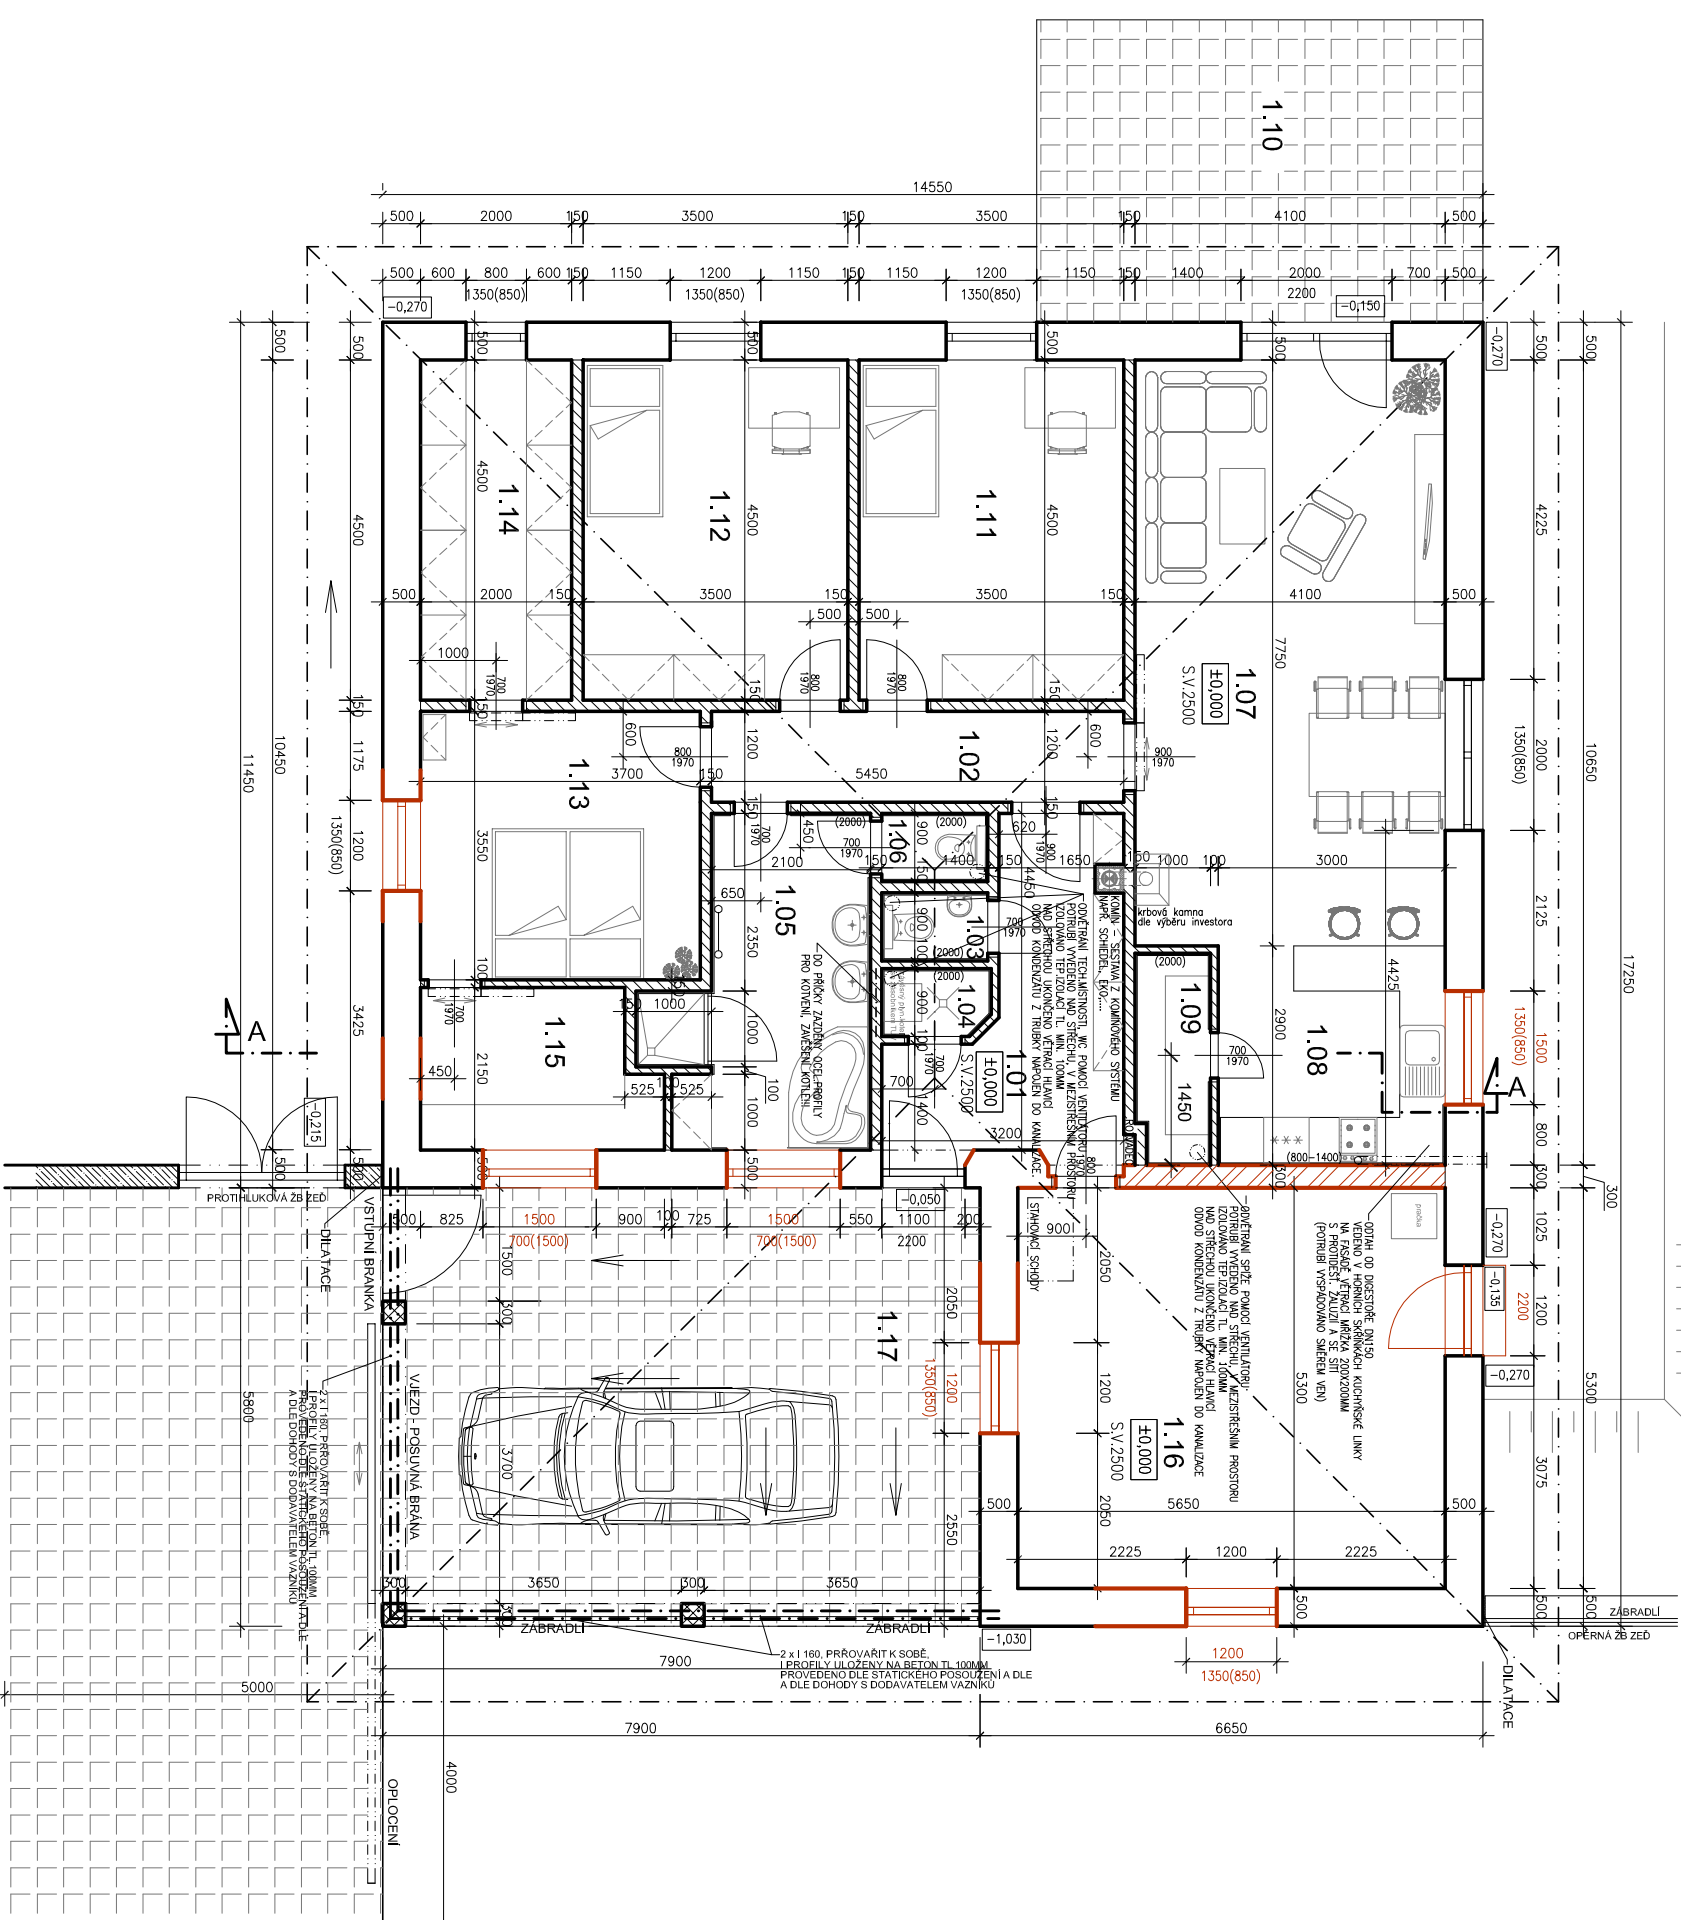

# RODINNÝ DŮM KAŇK

## PŮDORYS 1NP M 1:100

ZMĚNA STAVBY PŘED DOKONČENÍM

7.8.2014