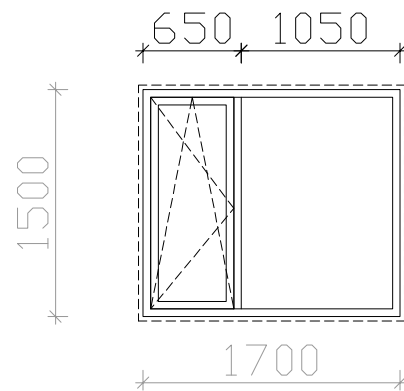

RD Srbsko, K Vodopádům 89, 267 18 Srbsko

1.np (pohled zevnitř)

1. pokoj východ

2. pokoj jih

3. pokoj sever

4. chodba

RD Srbsko, K Vodopádům 89, 267 18 Srbsko

2.np (pohled zevnitř)