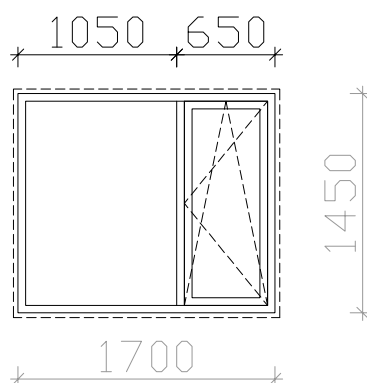

7. obývací pokoj