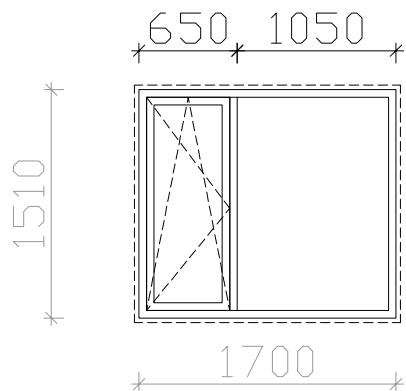

RD Srbsko, K Vodopádům 89, 267 18 Srbsko

1.np (pohled zevnitř)

1. pokoj východ

2. pokoj jih

3. pokoj sever

4. chodba

RD Srbsko, K Vodopádům 89, 267 18 Srbsko

2.np (pohled zevnitř)