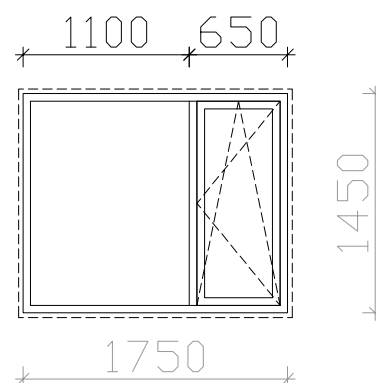

8. obývací pokoj