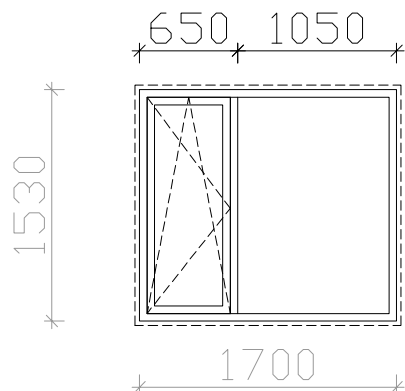

RD Srbsko, K Vodopádům 89, 267 18 Srbsko

1.np (pohled zevnitř)

1. pokoj východ

2. pokoj jih

3. pokoj sever

4. chodba

RD Srbsko, K Vodopádům 89, 267 18 Srbsko

2.np (pohled zevnitř)