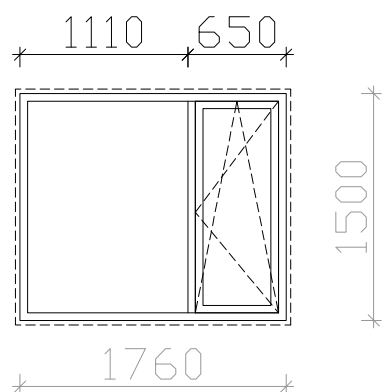

RD Srbsko, K Vodopádům 89, 267 18 Srbsko

1.np (pohled zevnitř)

1. pokoj východ

2. pokoj jih

3. pokoj sever

4. chodba

RD Srbsko, K Vodopádům 89, 267 18 Srbsko

2.np (pohled zevnitř)