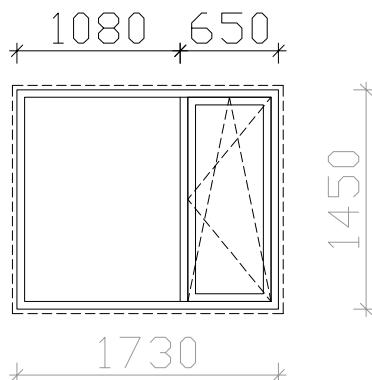

RD Srbsko, K Vodopádům 89, 267 18 Srbsko

2.np (pohled zevnitř)

5. ložnice