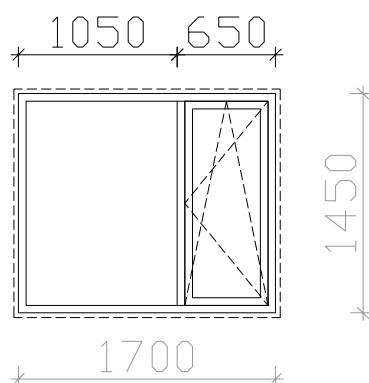

6. obývací pokoj