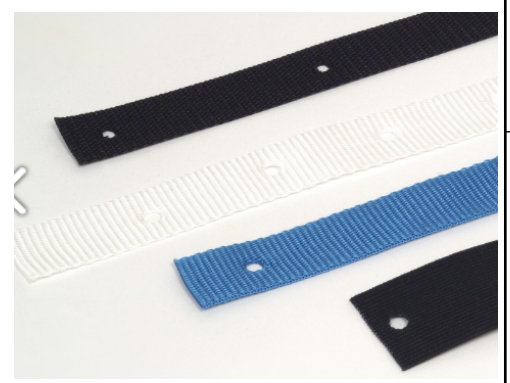

1

2

3

4

Oba konce zataveny.

Otvor pouze výsek nebo ocelový cvoček.

L-celková +-5mm

Barva: černá, hnědá, modrá

DŮVOD ZMĚNY: Tato verze je shodná s vývojem verzí 01V		HMOTNOST ČISTÁ: 0.02	
PŘESNOST:	NÁZEV MATERIÁLU:		
TOLEROVÁNÍ:	ČÍSLO MATERIÁLU:		
DRSNOST:	NÁZEV Popruh s otvory, L=200mm, Š=15mm, 4 otvory D=6mm, černý polypropylen		
KRESLIL: Pavel Dejnožka DATUM: 14.10.2014 10:46:16	 PARTNER IN VENTILATION 2VV s.r.o., Poděbradská 289 CZ-530 09 PARDUBICE	ČÍSLO	VERZE
SCHVÁLIL: Pavel Dejnožka DATUM: 14.10.2014 10:46:08		POPRUH-200X15	001
MĚŘÍTKO 1:1	PROMÍTÁNÍ 		