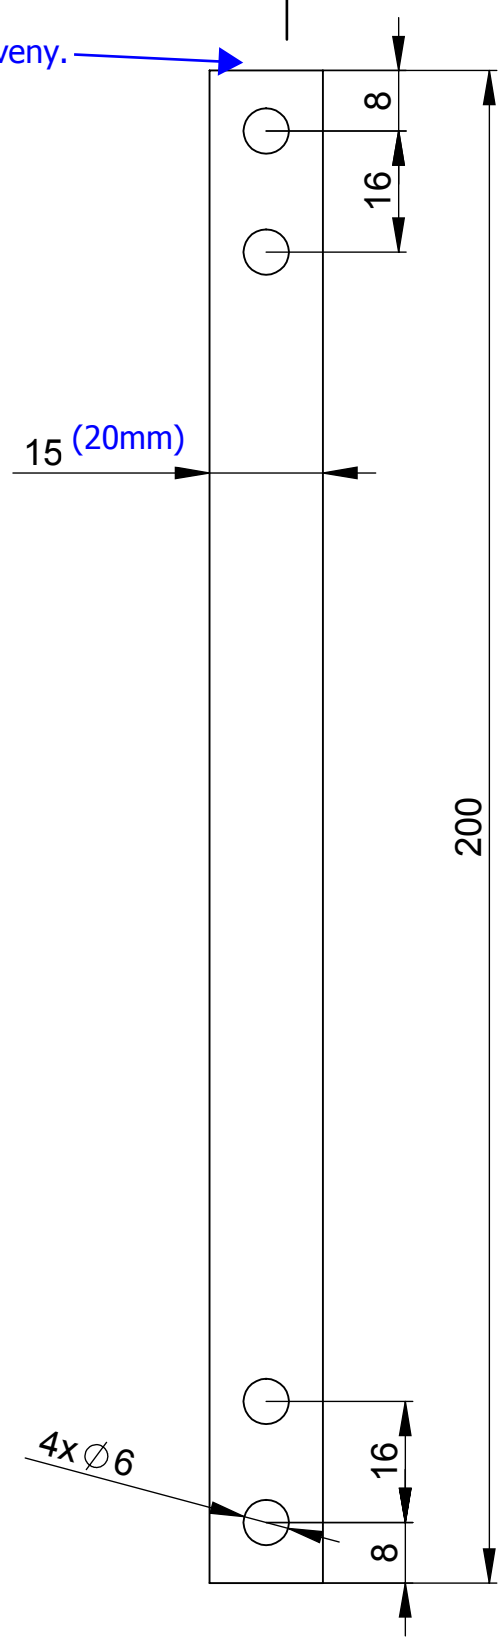

1

2

3

4

Oba konce zataveny.

Otvor pouze výsek nebo ocelový cvoček.

L-celková +-5mm

Barva: černá, hnědá, modrá

DŮVOD ZMĚNY: Tato verze je shodná s vývojem verzí 01V		HMOTNOST ČISTÁ: 0.02	
PŘESNOST:	NÁZEV MATERIÁLU:		
TOLEROVÁNÍ:	ČÍSLO MATERIÁLU:		
DRSNOST:	NÁZEV Popruh s otvory, L=200mm, Š=15mm, 4 otvory D=6mm, černý polypropylen		
KRESLIL: Pavel Dejnožka DATUM: 14.10.2014 10:46:16	 PARTNER IN VENTILATION 2VV s.r.o., Poděbradská 289 CZ-530 09 PARDUBICE	ČÍSLO	VERZE
SCHVÁLIL: Pavel Dejnožka DATUM: 14.10.2014 10:46:08		POPRUH-200X15	001
MĚŘÍTKO 1:1	PROMÍTÁNÍ 		