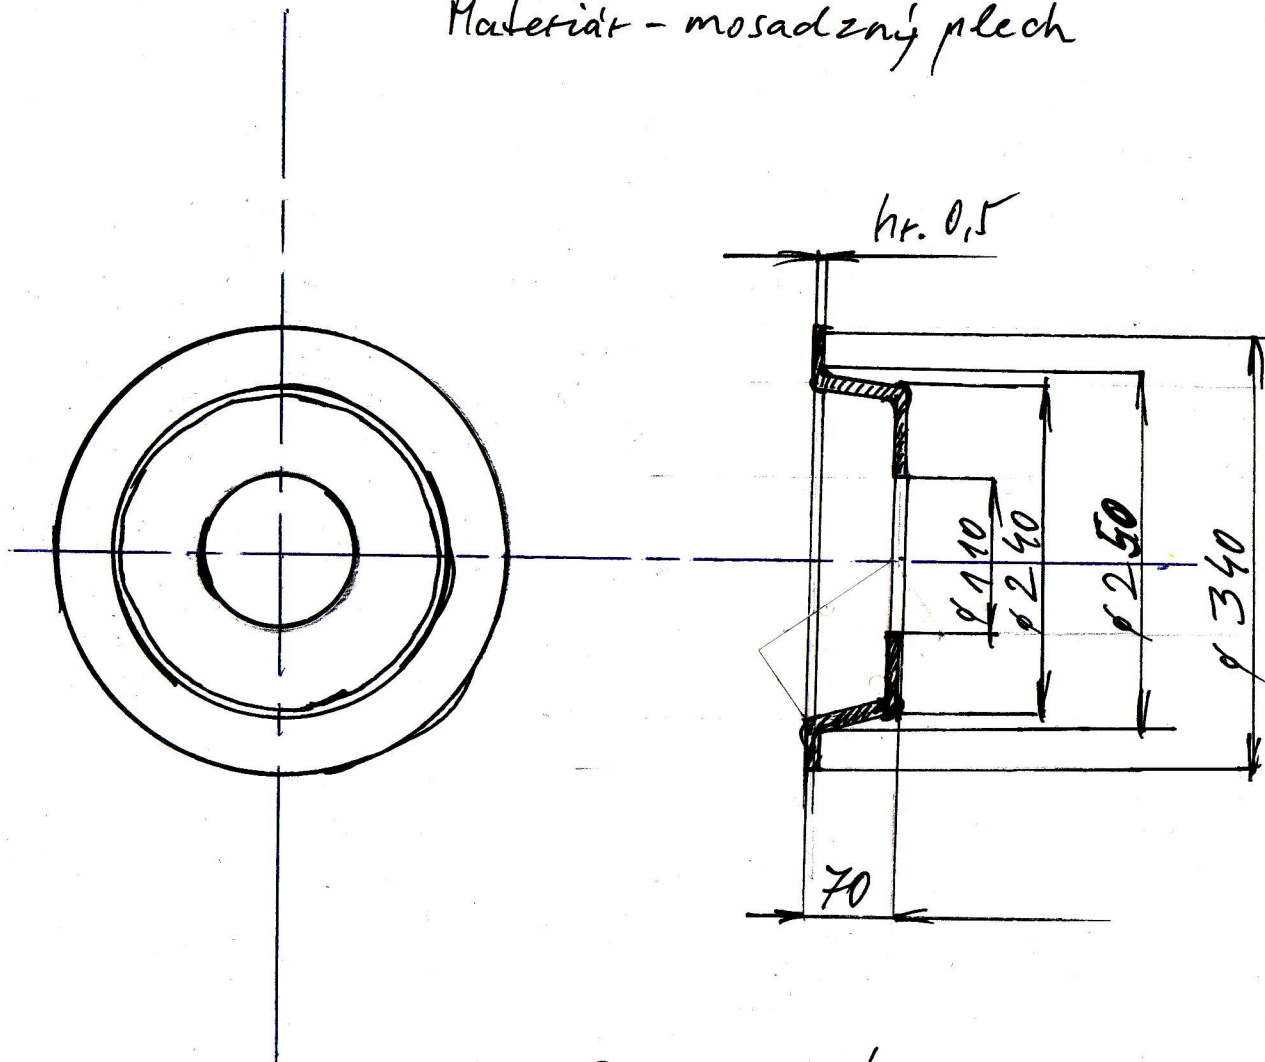

Mierka 1:1

Materiál - mosadzný plech

TVAROVANÁ PODLOŽKA S OTVOROM