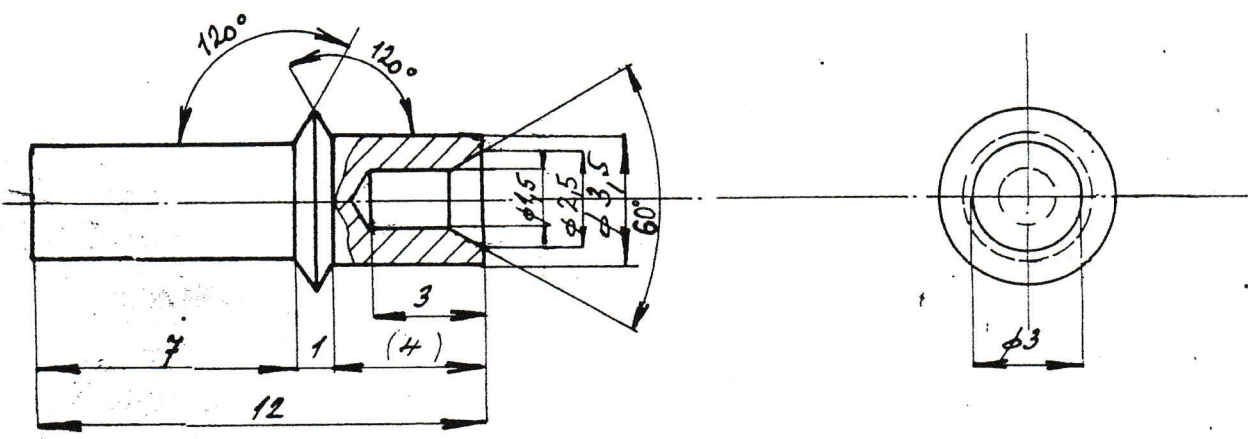

X

12,5

A

D PODOBNÝ VÝKRES
4-37-132160
(TROPICKÉ)

21. XI. 1977
M 23. III. 1984
20. dubna 1984

TAŽ. OCEL		ČSN 426510.12	11109.0	φ 5h11 x 12		VN 563A	0,001
Číslo části	Název části	Výkres (norm.)	Druh materiálu	Čís. odp.	Číslo rozměr mat. Číslo modelu	Ka pro 1 prov.	Poslední číslo váh 1 ks kg
Měřítko	Kreslil KOUSA W	Norm. referent Krtky					
5:1	Přezkoušel	Výt. referent Krtky					
	Schválil	Datum					
Typ	Název RCH 2310343						
	VODÍČÍ KOLÍK						
		Starý výkres 5-102-121041				Nový výkres	
		4	37			12 25 983	