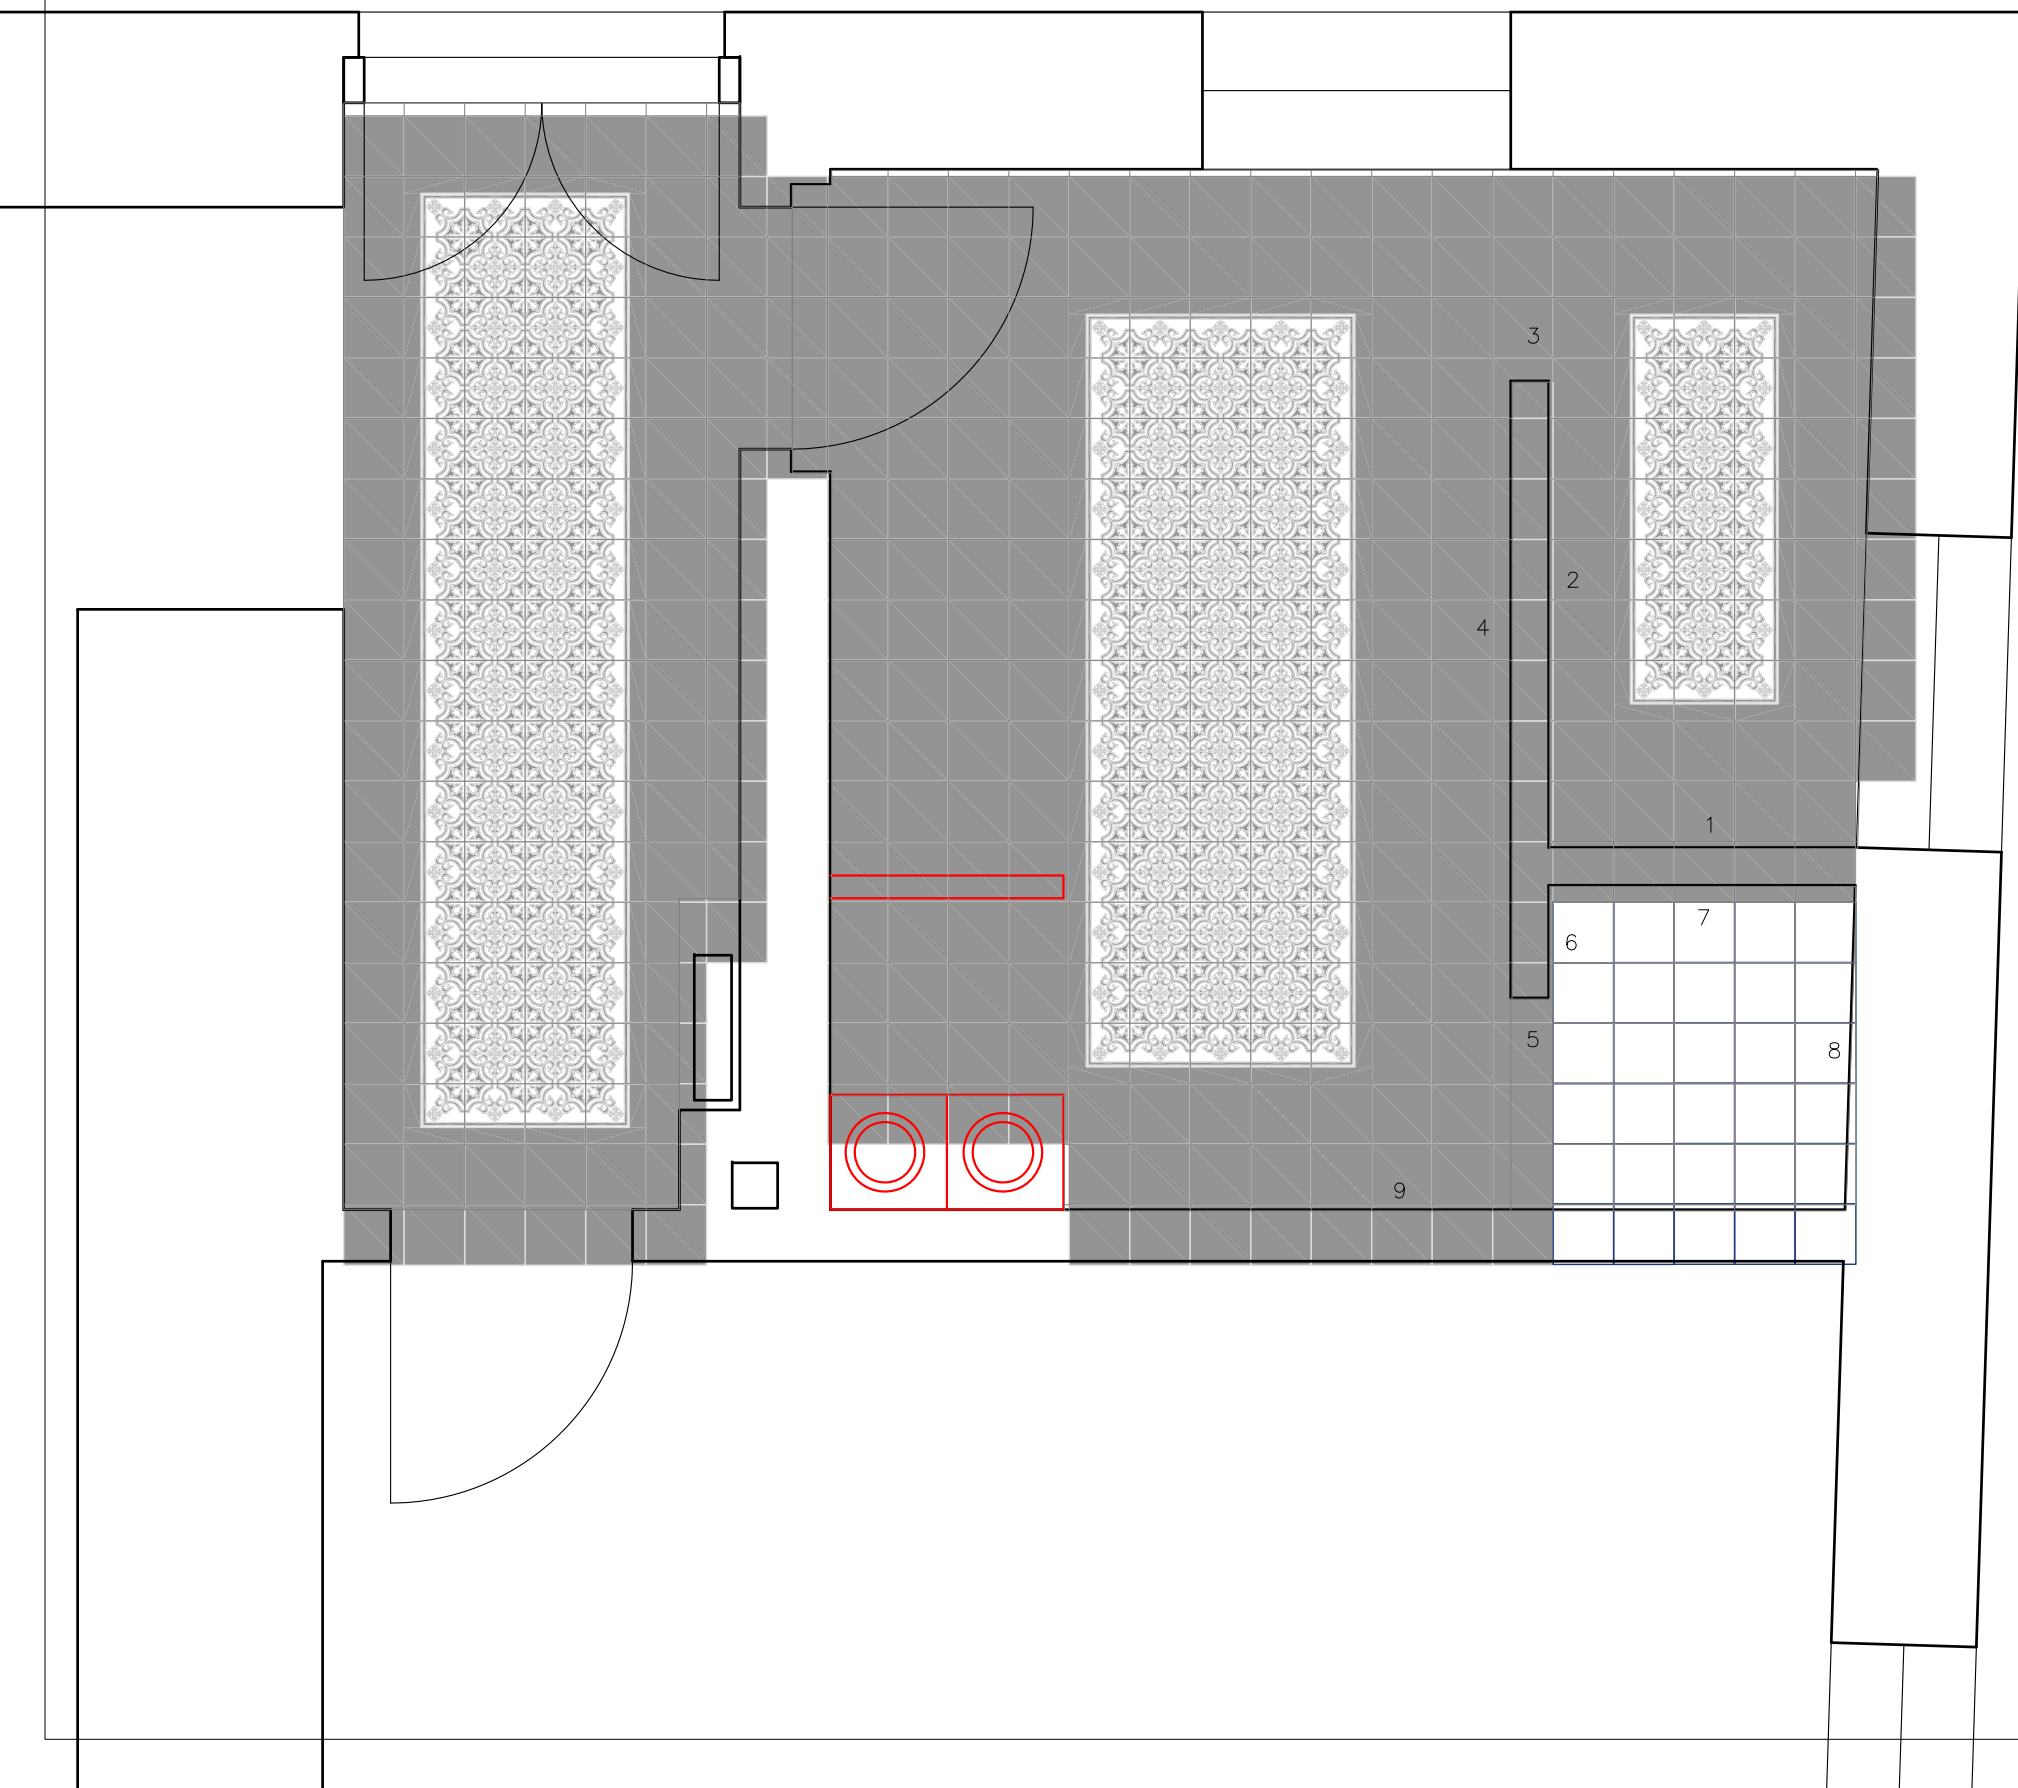

MACOUROV 5
07/1016
KOUPELNA
1:25

MACOUROV 5
07/1016
KOUPELNA
1:25

plochy 2, 3, 4, 5, 6,
Ribesalbes Chic Liso Flat Azul Brillo 10x20 cm,

plochy 1, 7, 8, 9, + 100ks sokle
Ribesalbes Chic Liso Flat Blanco Brillo 10x20 cm, (z toho 50 ks Bisel Balnco Brillo)