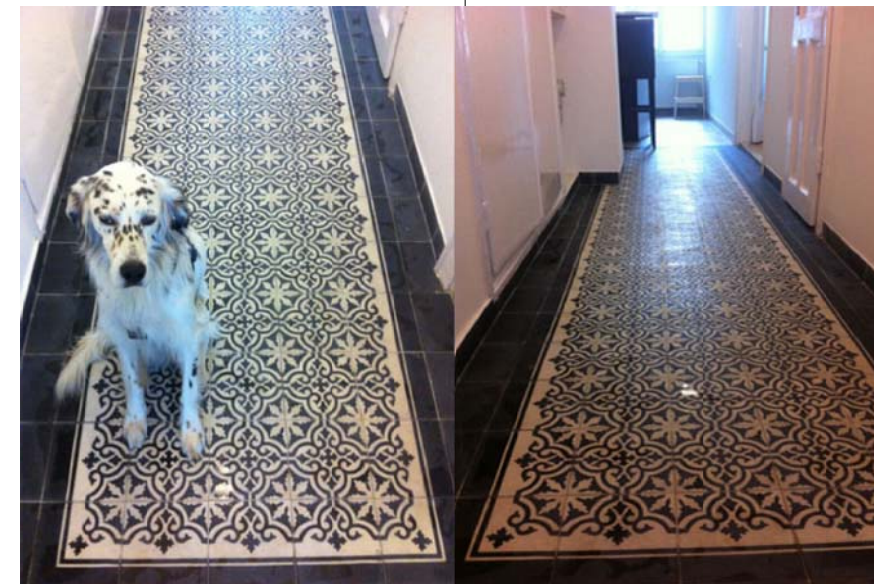

MACOUROV 5
07/1016
KOUPELNA
1:25

MACOUROV 5
07/1016
KOUPELNA
1:25

plochy 2, 3, 4, 5, 6,
Ribesalbes Chic Liso Flat Azul Brillo 10x20 cm,

plochy 1, 7, 8, 9, + 100ks sokle
Ribesalbes Chic Liso Flat Blanco Brillo 10x20 cm, (z toho 50 ks Bisel Balnco Brillo)