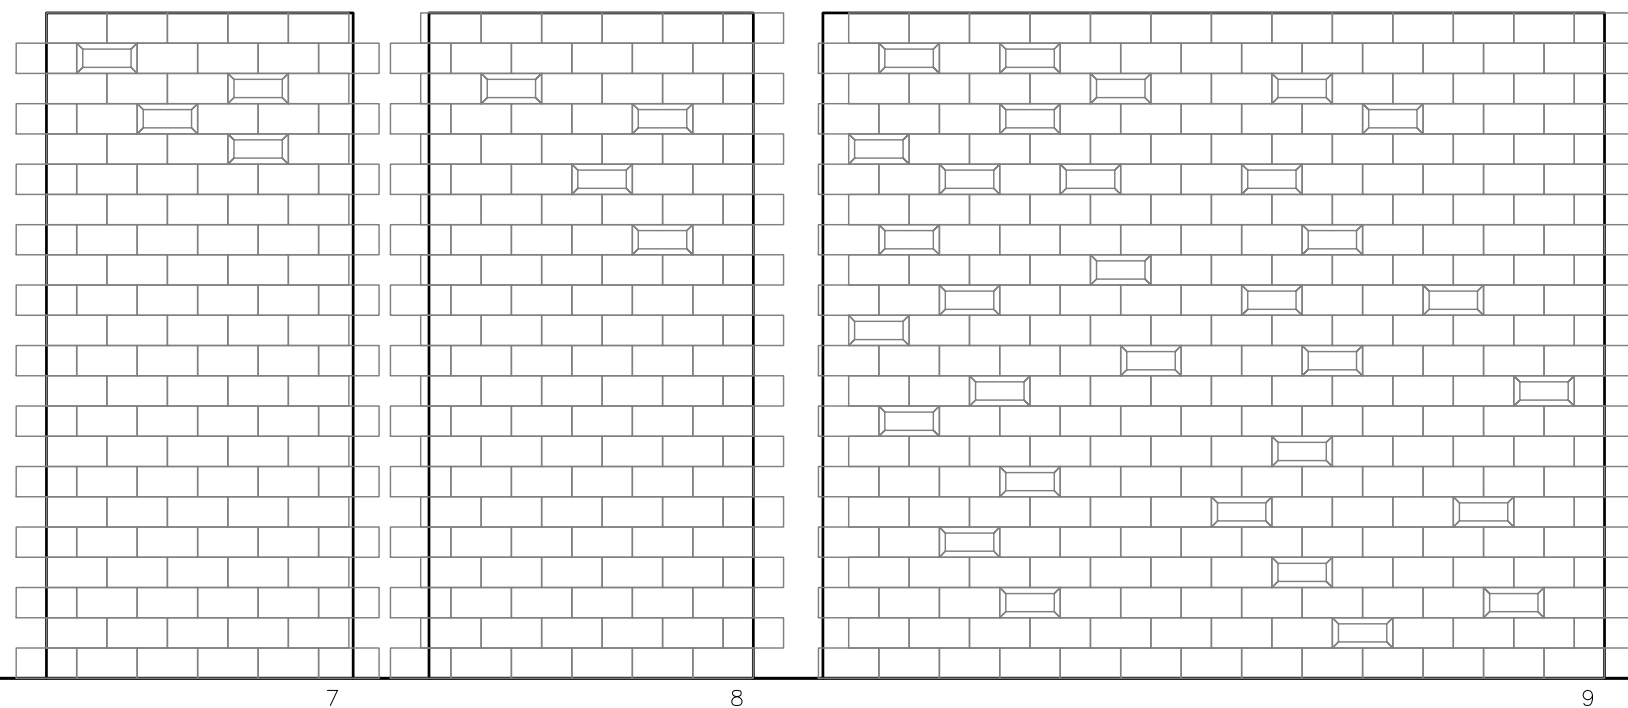

MACOUROV 5
07/1016
KOUPELNA
1:25

MACOUROV 5
07/1016
KOUPELNA
1:25

plochy 2, 3, 4, 5, 6,
Ribesalbes Chic Liso Flat Azul Brillo 10x20 cm,

plochy 1, 7, 8, 9, + 100ks sokle
Ribesalbes Chic Liso Flat Blanco Brillo 10x20 cm, (z toho 50 ks Bisel Balnco Brillo)