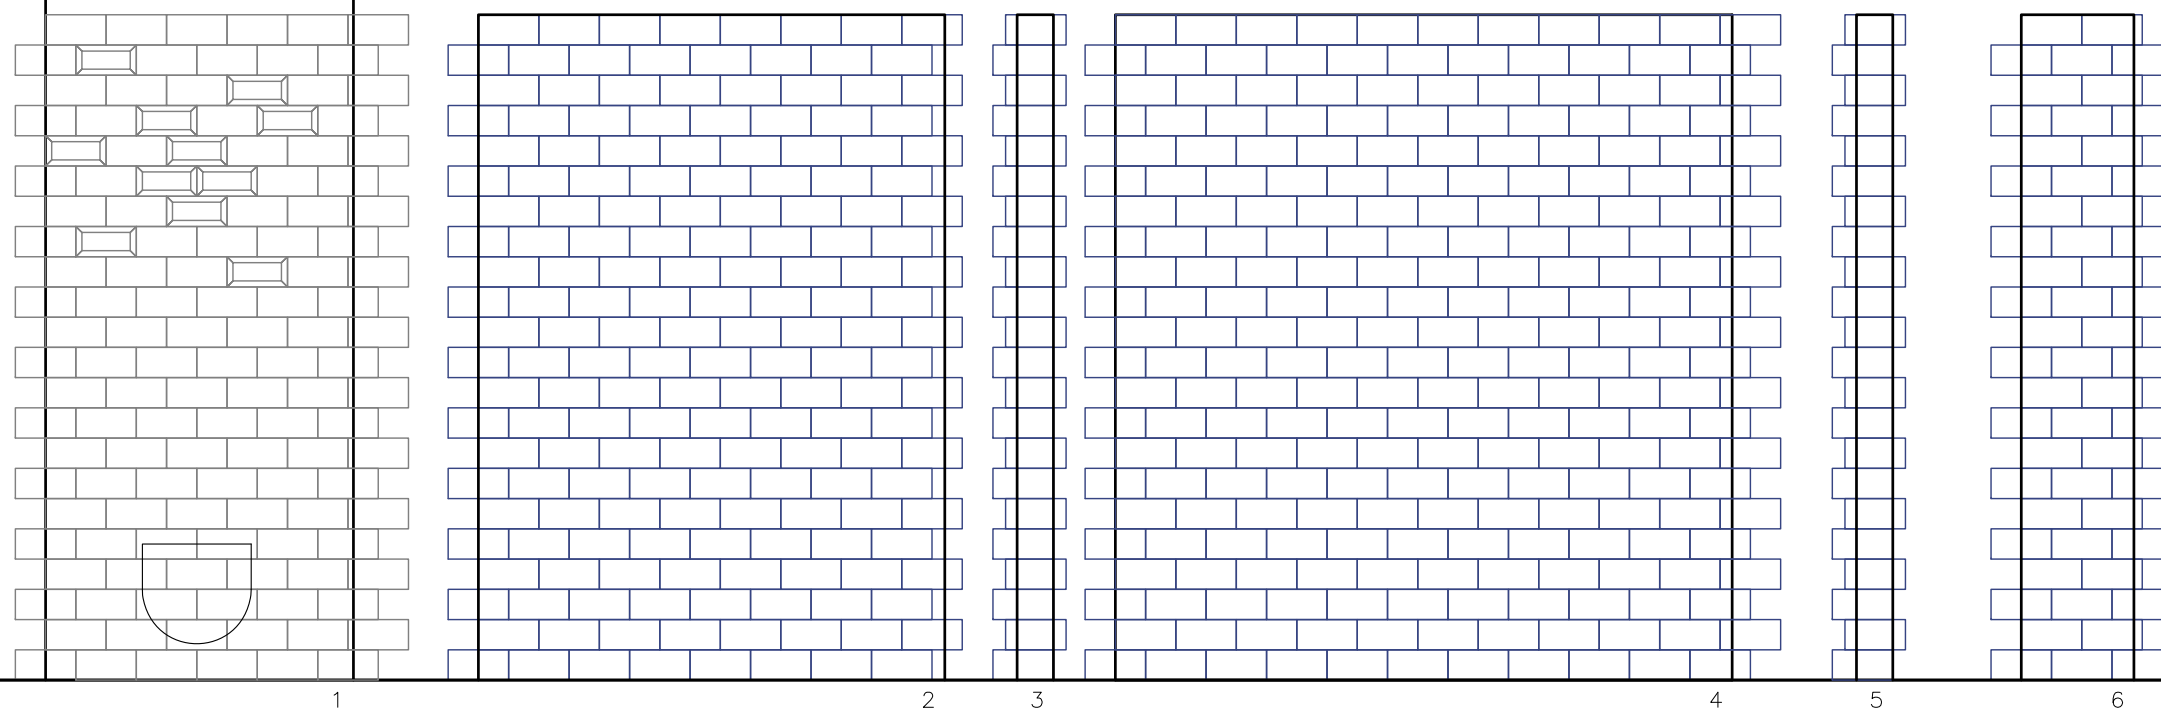

MACOUROV 5
07/1016
KOUPELNA
1:25

MACOUROV 5
07/1016
KOUPELNA
1:25

plochy 2, 3, 4, 5, 6,
Ribesalbes Chic Liso Flat Azul Brillo 10x20 cm,

plochy 1, 7, 8, 9, + 100ks sokle
Ribesalbes Chic Liso Flat Blanco Brillo 10x20 cm, (z toho 50 ks Bisel Balnco Brillo)