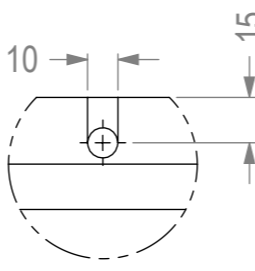

1

2

3

4

5

6

Dimensões sem tolerância		WEG-TBG-0096							
Dimensions without tolerance									
De/From	0,5	3	6	30	120	400	1000	2000	4000
Até/Up to	3	6	30	120	400	1000	2000	4000	8000
±	0,10	0,10	0,20	0,30	0,50	0,80	1,20	2,0	3,0

A

B

C

D

E

VIEW B
SCALE 1 : 2.5

Material 11541546

SECTION A-A
SCALE 1 : 2.5

INSERT

MASSA BRUTA/GROSS WEIGHT		3,24 kg		MASSA LÍQUIDA/NET WEIGHT		3,24 kg		ESCALA/SCALE		%	
500000576663		COMPONENTE NOVO		JCRDRIGUES						00	
EXEC	JCRDRIGUES	LOC	RESUMO DE MODIFICAÇÕES/SUMMARY OF MODIFICATIONS			EXEC	VERIF/CHECKED	LIBER/RELEASED	DATA/DATE	VER	
EXEC	JCRDRIGUES		TAMPA DEFLET 200 WATT DRIVE						10001630403		
VERIF/CHECKED									000	00	
LIBER/RELEASED											
DT LIBER/REL		WMO	JARAGUÁ DO SUL	PESQUISA E DESENVOLVIMENTO PRO	FOL/SHEET	1	/	1			