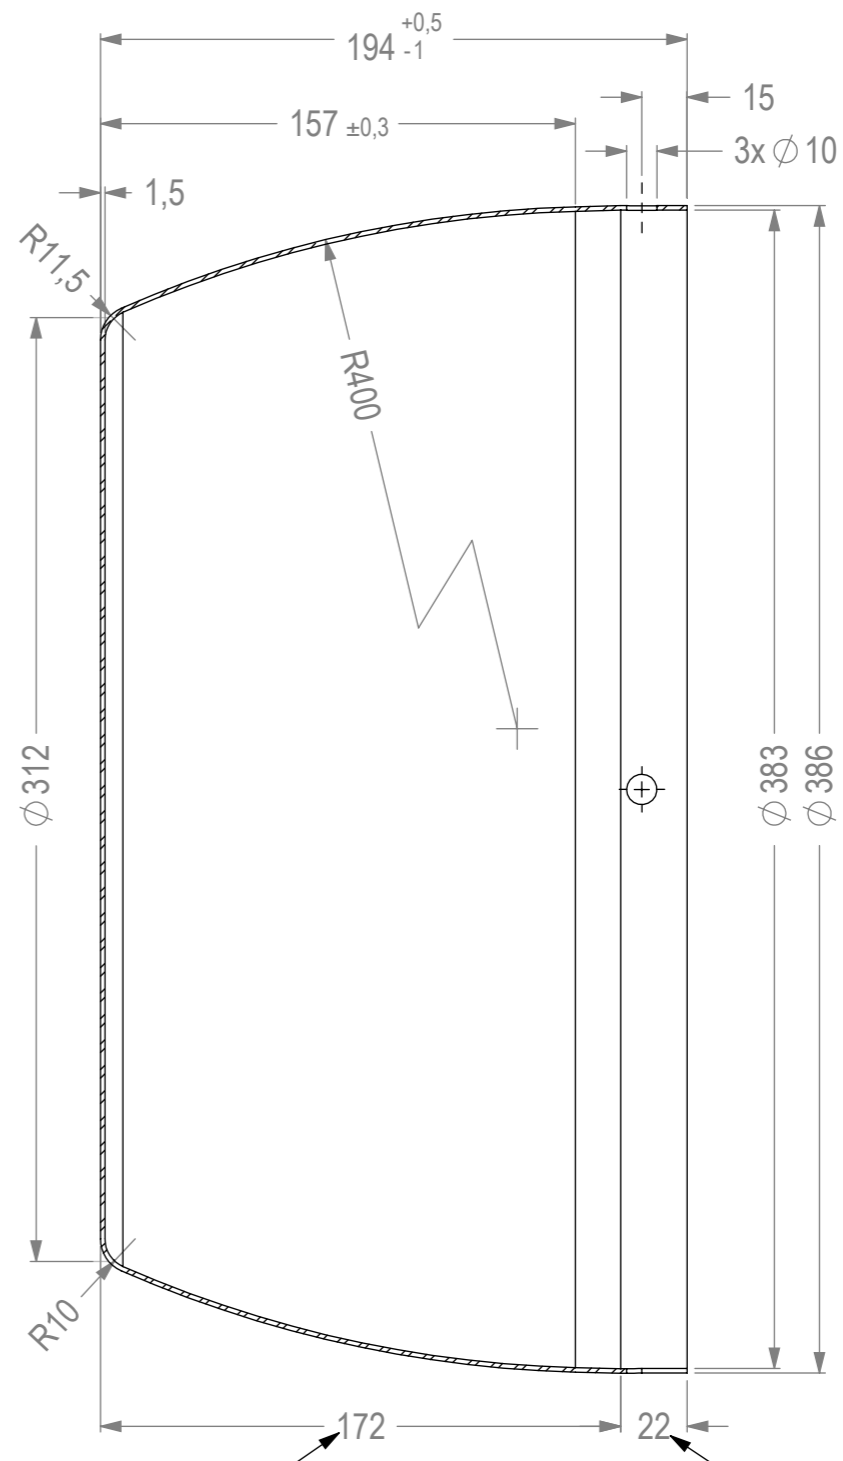

1

2

3

4

5

6

Dimensões sem tolerância		WEG-TBG-0096							
Dimensions without tolerance									
De/From	0,5	3	6	30	120	400	1000	2000	4000
Até/Up to	3	6	30	120	400	1000	2000	4000	8000
±	0,10	0,10	0,20	0,30	0,50	0,80	1,20	2,0	3,0

A

B

C

D

E

VIEW B
SCALE 1 : 2.5

Material 11541546

SECTION A-A
SCALE 1 : 2.5

INSERT

MASSA BRUTA/GROSS WEIGHT		3,24 kg		MASSA LÍQUIDA/NET WEIGHT		3,24 kg		ESCALA/SCALE		%	
500000576663		COMPONENTE NOVO		JCRDRIGUES						00	
EXEC	JCRDRIGUES	LOC	RESUMO DE MODIFICAÇÕES/SUMMARY OF MODIFICATIONS			EXEC	VERIF/CHECKED	LIBER/RELEASED	DATA/DATE	VER	
EXEC	JCRDRIGUES		TAMPA DEFLET 200 WATT DRIVE						10001630403		
VERIF/CHECKED									000	00	
LIBER/RELEASED											
DT LIBER/REL		WMO	JARAGUÁ DO SUL	PESQUISA E DESENVOLVIMENTO PRO	FOL/SHEET	1	/	1			