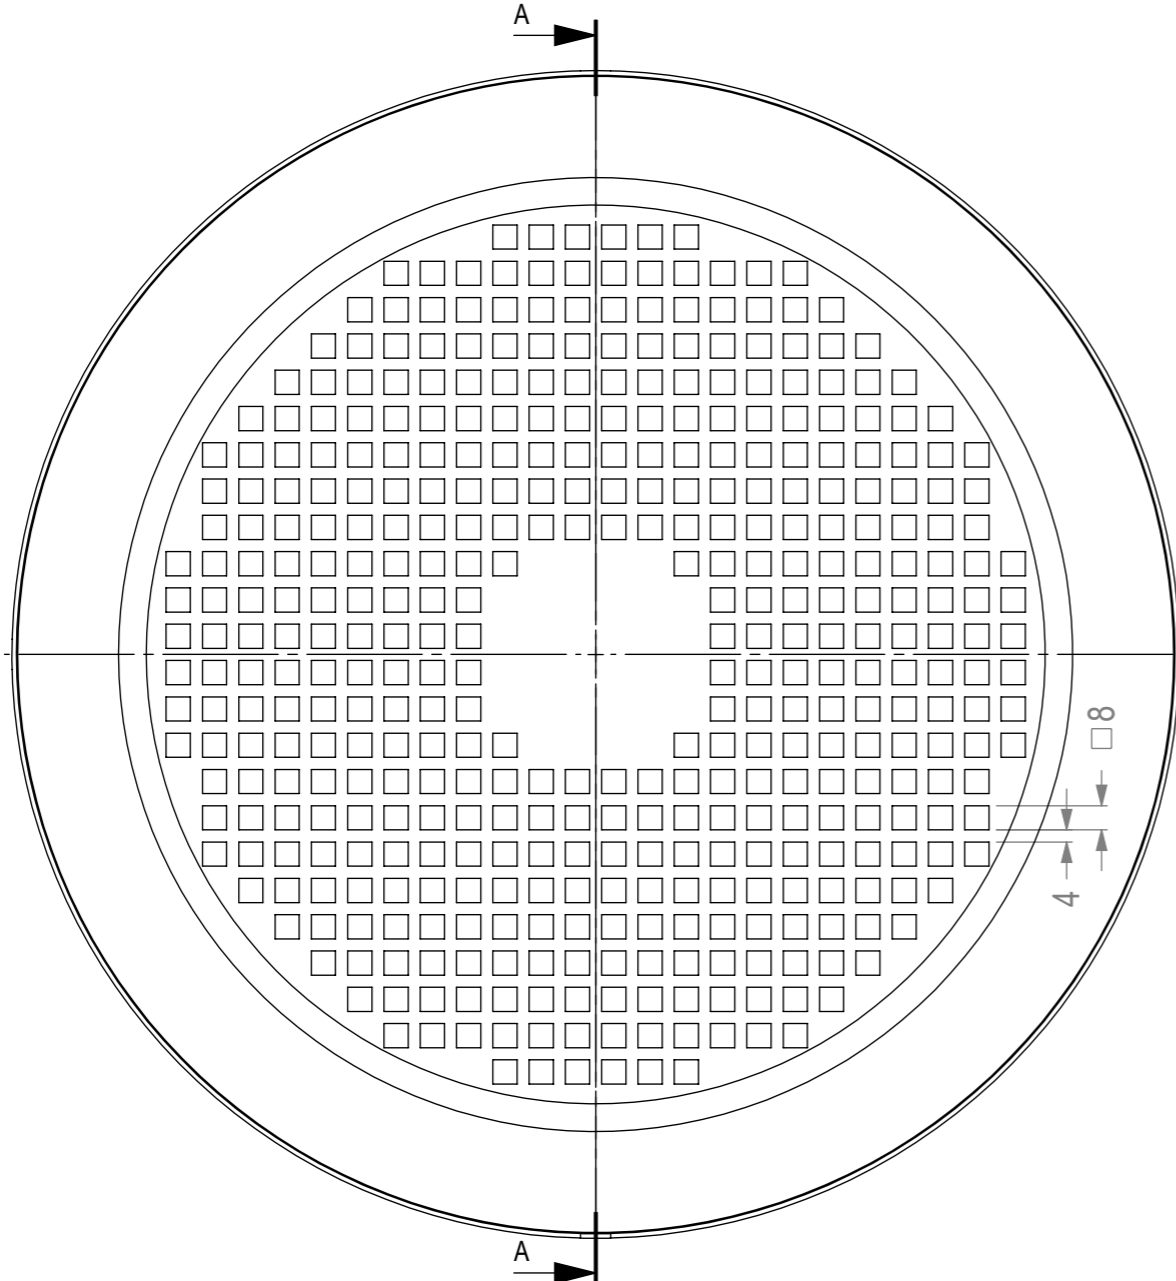

1

2

3

4

5

6

Dimensões sem tolerância		WEG-TBG-0096							
Dimensions without tolerance									
De/From	0,5	3	6	30	120	400	1000	2000	4000
Até/Up to	3	6	30	120	400	1000	2000	4000	8000
±	0,10	0,10	0,20	0,30	0,50	0,80	1,20	2,0	3,0

A

B

C

D

E

VIEW B
SCALE 1 : 2.5

Material 11541546

SECTION A-A
SCALE 1 : 2.5

INSERT

MASSA BRUTA/GROSS WEIGHT		3,24 kg		MASSA LÍQUIDA/NET WEIGHT		3,24 kg		ESCALA/SCALE		%	
500000576663		COMPONENTE NOVO		JCRDRIGUES						00	
EXEC	JCRDRIGUES	LOC	RESUMO DE MODIFICAÇÕES/SUMMARY OF MODIFICATIONS			EXEC	VERIF/CHECKED	LIBER/RELEASED	DATA/DATE	VER	
EXEC	JCRDRIGUES		TAMPA DEFLET 200 WATT DRIVE						10001630403		
VERIF/CHECKED									000	00	
LIBER/RELEASED											
DT LIBER/REL		WMO	JARAGUÁ DO SUL	PESQUISA E DESENVOLVIMENTO PRO	FOL/SHEET	1	/	1			