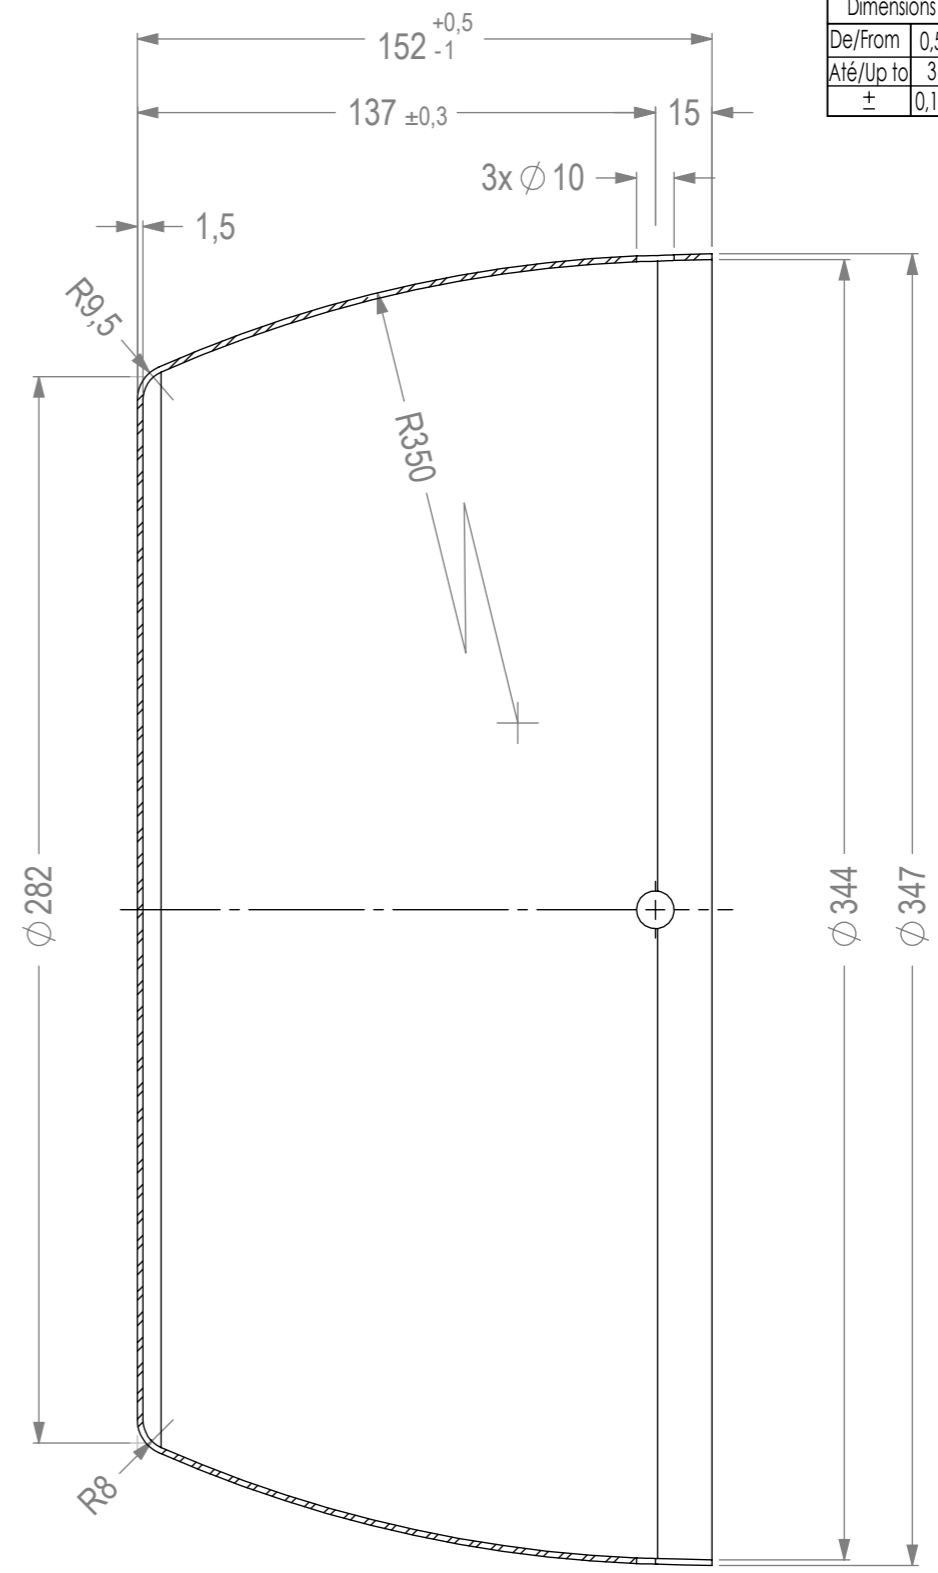

VIEW B
SCALE 1 : 2

Dimensões sem tolerância		WEG-TBG-0096							
Dimensions without tolerance									
De/From	0,5	3	6	30	120	400	1000	2000	4000
Até/Up to	3	6	30	120	400	1000	2000	4000	8000
±	0,10	0,10	0,20	0,30	0,50	0,80	1,20	2,0	3,0

SECTION A-A
SCALE 1 : 2

MASSA BRUTA/GROSS WEIGHT	2,331 kg	MASSA LÍQUIDA/NET WEIGHT	2,331 kg	ESCALA/SCALE	1:5		
50000361273	COMPONENTE NOVO	EDEMAR			00		
EXEC	LOC	RESUMO DE MODIFICAÇÕES/SUMMARY OF MODIFICATIONS	EXEC	VERIF/CHECKED	LIBER/RELEASED	DATA/DATE	VER
EXEC	EDEMAR	TAMPA DEFL 180 W20 FAN COVER 180 W20		10000973889	000	00	
VERIF/CHECKED							
LIBER/RELEASED							
DT LIBER/REL	WMO	JARAGUÁ DO SUL	PESQUISA E DESENVOLVIMENTO PRO	FOL/SHEET	1 / 1		