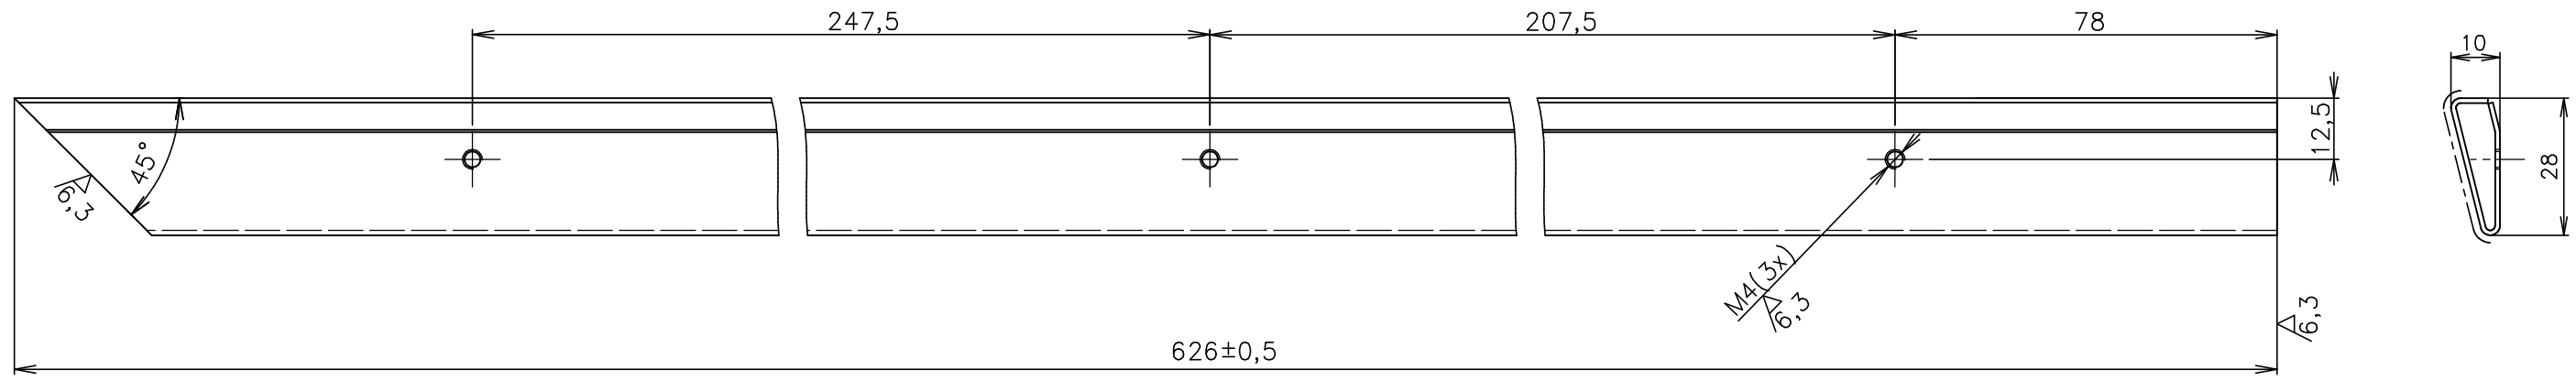

∅ (6,3)

--- POHLEDOVÁ PLOCHA (CHRÁNIT PŘED POŠKOZENÍM)

	SVARĚ. PROFIL 3	hp-090	17 240		0.3				
POČET KUSŮ	NÁZEV - ROZMĚR	POLOTOVAR	MAT.KONEČNÝ	MAT.VÝCHOZÍ	TŘÍDA ODP.	Č.VÁHA	POVRCH	ČÍSLO SESTAVY	POZICE
POZN:				SOUBOR SES:					
MĚŘÍTKO	KRESLIL	Skála	Č.SN.	ZMĚNA			DATA	PODPIS	INDEX
1:1	PŘEZKOŠEL								
	NORM.REF.								
	VÝR.ROZJEDNAL	SCHVÁLIL	Č.TŘ.						
		DNE 09/16/11							
hoxter		SKUPINA:		NETOL. ROZMĚRY ISO 2768-mK					
Mlýnska 326/13		NÁZEV		ČÍSLO VÝKRESU:					
CZ - 602 00 Brno		LIŠTA 1		h19-032					
www.hoxter.eu				List					