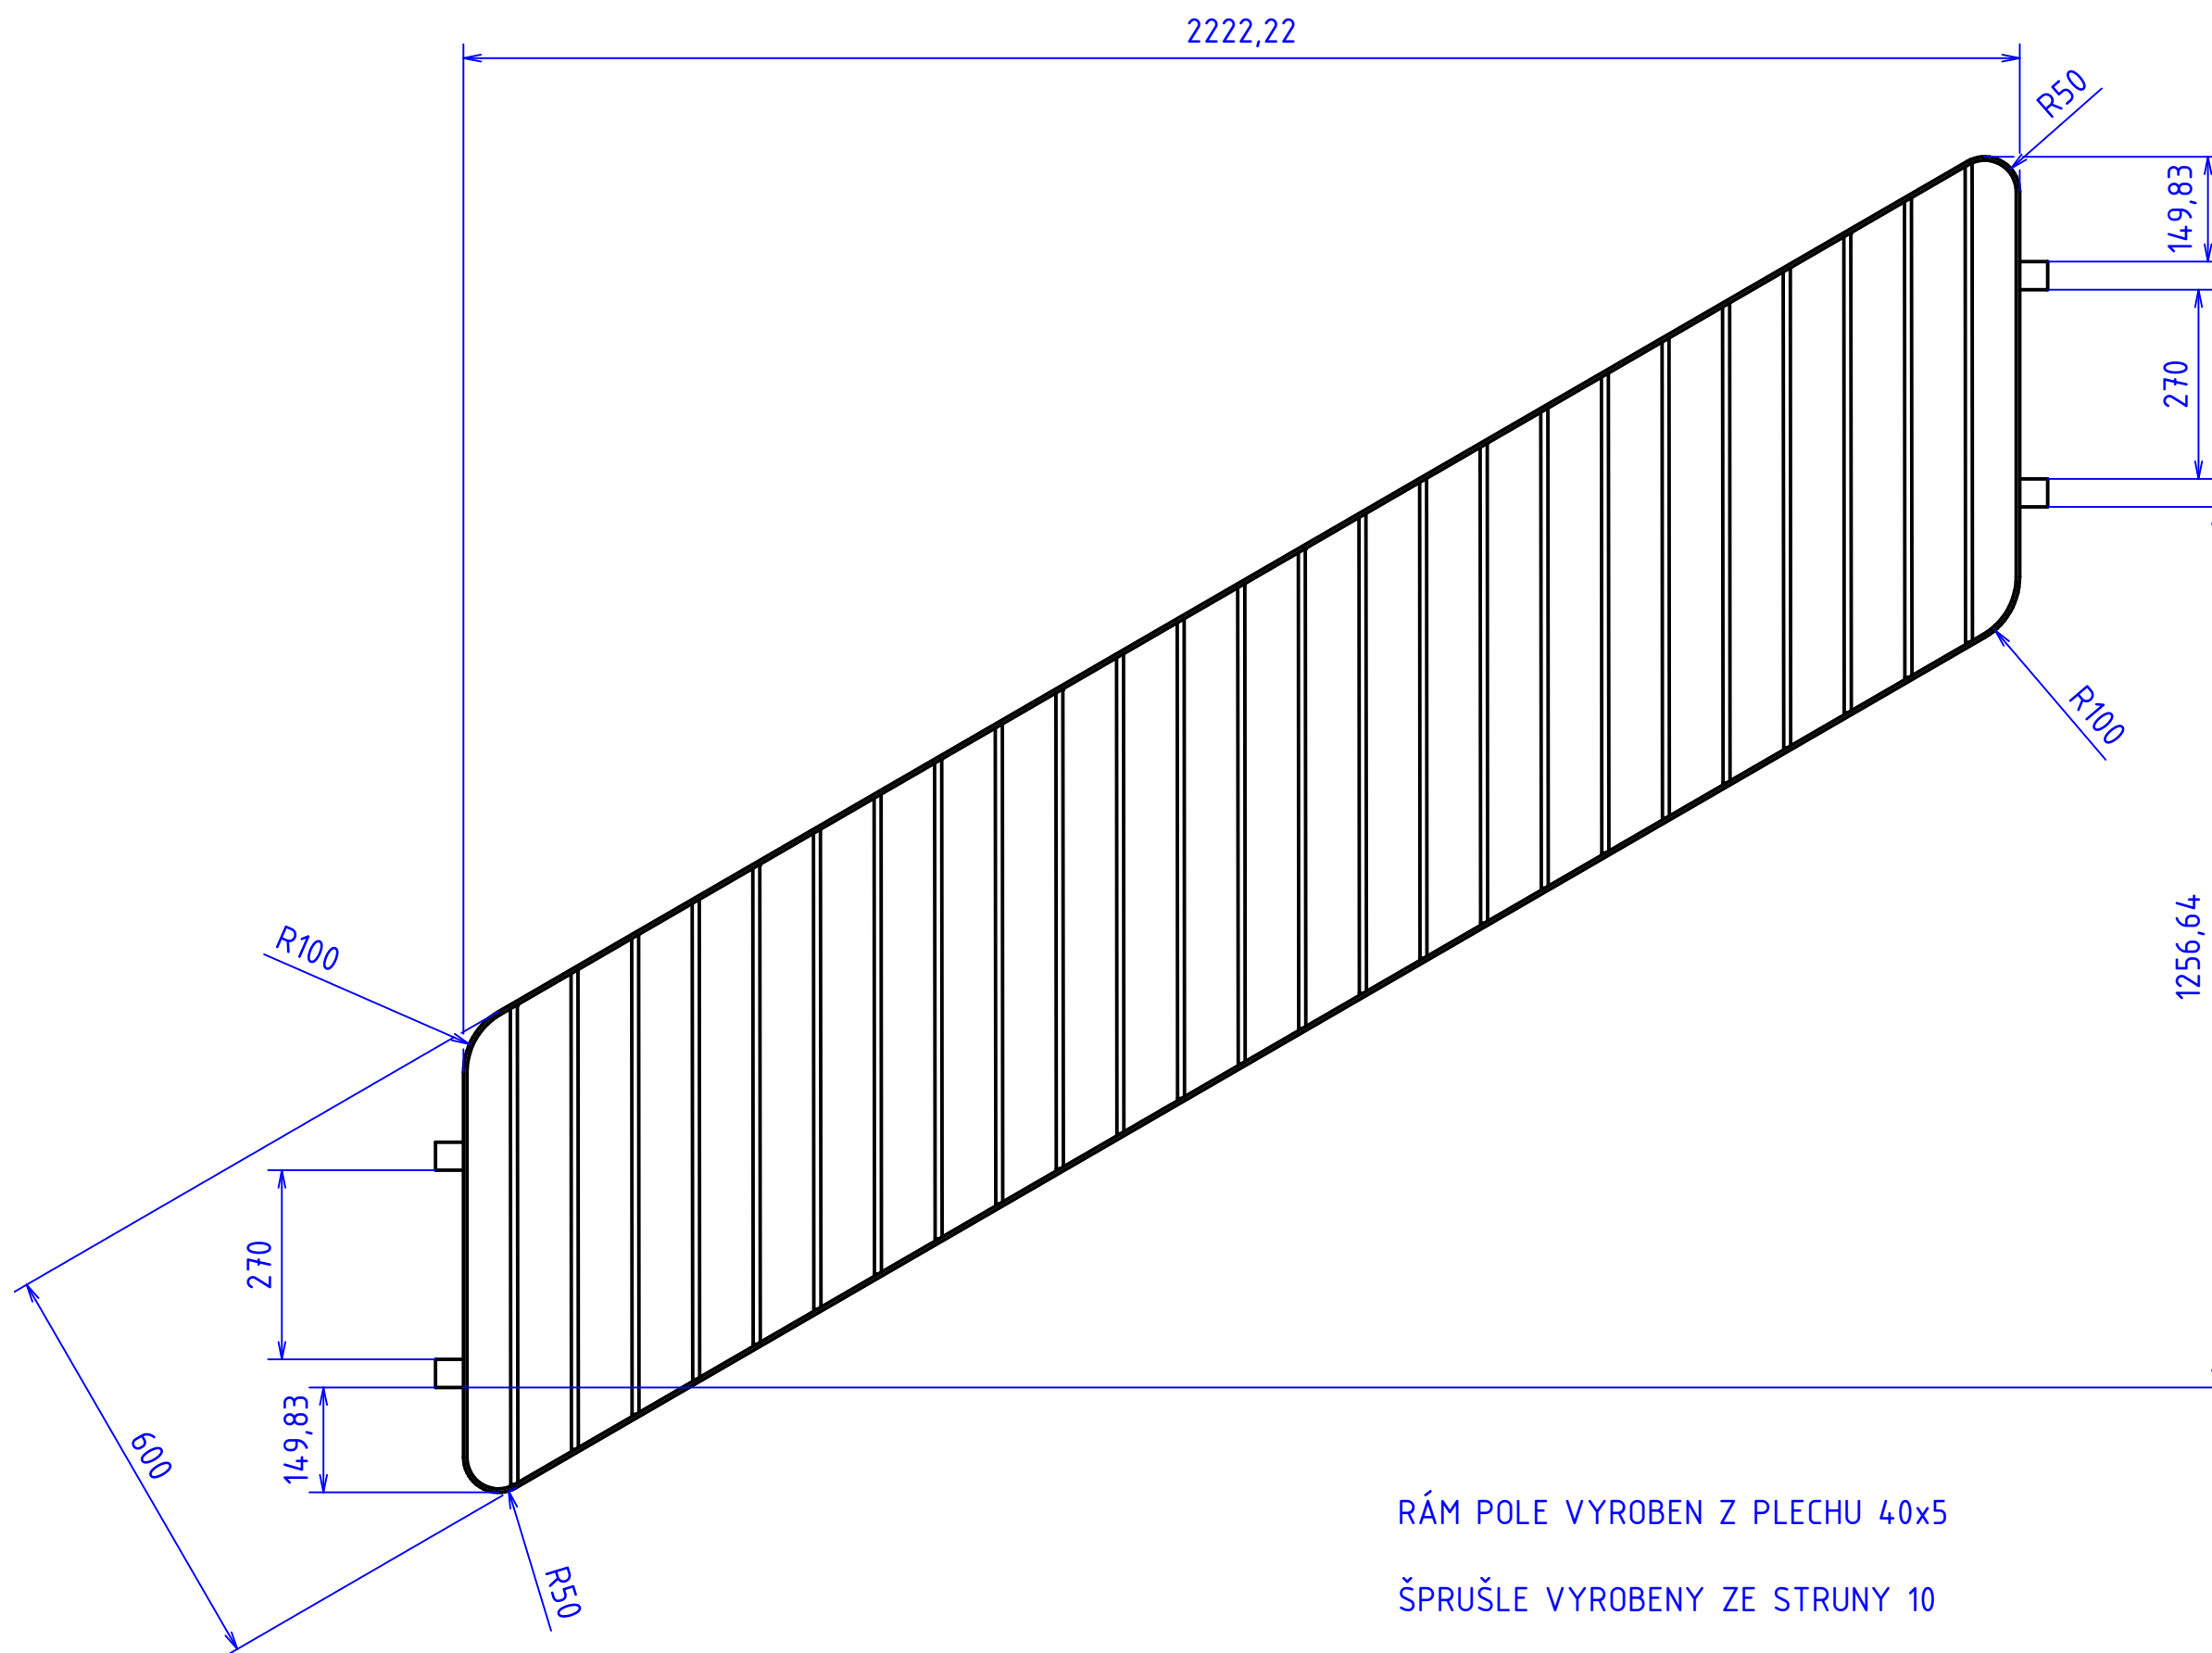

POLE KRÁTKÉ

RÁM POLE VYROBEN Z PLECHU 40x5

ŠPRUŠLE VYROBENY ZE STRUNY 10