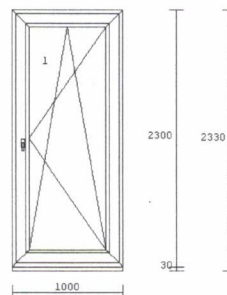

5. Balkónové dveře jednokřídle 1000 x 2300 mm

Barva: nussbaum / bílá
Počet ks: 1
Prosklení: 4-16-4-16-4, Ug=0,6
Cena za 1 ks: _____

6. PSK posuvné dveře 3000 x 2300 mm

Barva: nussbaum / bílá
Počet ks: 1
Prosklení: 4-16-4-16-4, Ug=0,6
Cena za 1 ks: _____

Výrobky celkem: _____

Montáž: _____

Cena celkem: _____

Cena vč. 15 % DPH: _____

Dodací lhůta cca _____

Místo montáže: RD Lužná

Vážený zákazníku,

na základě Vašeho požadavku si Vám dovoluujeme předložit cenovou nabídku z 6-komorového profilu SALAMANDER BluEvolution se stavební hloubkou 82 mm a středovým těsněním. Okna jsou osazena celoobvodovým kováním MACO Multi-Matic a zasklena izolačním trojsklem 4-16-4-16-4 s teplým rámečkem. Okenní profily SALAMANDER Harmony zajišťují velmi dobré tepelné vlastnosti splňující požadavky energeticky úsporného stavebnictví.