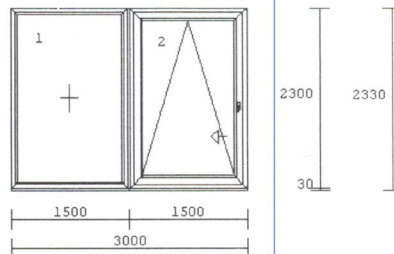

5. Balkónové dveře jednokřídle 1000 x 2300 mm

Barva: nussbaum / bílá
Počet ks: 1
Prosklení: 4-16-4-16-4, Ug=0,6
Cena za 1 ks: _____

6. PSK posuvné dveře 3000 x 2300 mm

Barva: nussbaum / bílá
Počet ks: 1
Prosklení: 4-16-4-16-4, Ug=0,6
Cena za 1 ks: _____

Výrobky celkem: _____

Montáž: _____

Cena celkem: _____

Cena vč. 15 % DPH: _____

Dodací lhůta cca _____

Místo montáže: RD Lužná

Vážený zákazníku,

na základě Vašeho požadavku si Vám dovoluujeme předložit cenovou nabídku z 6-komorového profilu SALAMANDER BluEvolution se stavební hloubkou 82 mm a středovým těsněním. Okna jsou osazena celoobvodovým kováním MACO Multi-Matic a zasklena izolačním trojsklem 4-16-4-16-4 s teplým rámečkem. Okenní profily SALAMANDER Harmony zajišťují velmi dobré tepelné vlastnosti splňující požadavky energeticky úsporného stavebnictví.