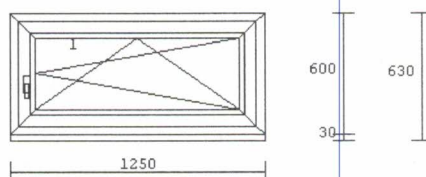

3. Okno jednokřídle 1250 x 600 mm

Barva: nussbaum / bílá
Počet ks: 1
Prosklení: 4-16-4-16-4, Ug=0,6
Cena za 1 ks: