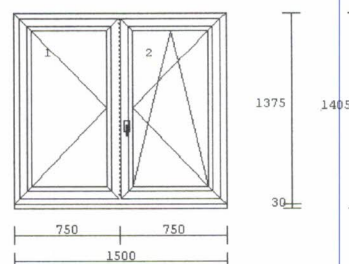

2. Okno dvoukřídle 1500 x 1375 mm

Barva: nussbaum / bílá
Počet ks: 4
Prosklení: 4-16-4-16-4, Ug=0,6
Cena za 1 ks:
Cena celkem: