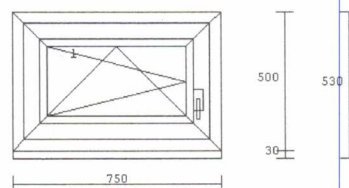

Výrobky celkem: _____

Montáž: _____

Cena celkem: _____

Cena vč. 15 % DPH: _____

Dodací lhůta cca _____

Místo montáže: RD Lužná

Vážený zákazníku,

na základě Vašeho požadavku si Vám dovoluujeme předložit cenovou nabídku z 6-komorového profilu SALAMANDER BluEvolution se stavební hloubkou 82 mm a středovým těsněním. Okna jsou osazena celoobvodovým kováním MACO Multi-Matic a zasklena izolačním trojsklem 4-16-4-16-4 s teplým rámečkem. Okenní profily SALAMANDER Harmony zajišťují velmi dobré tepelné vlastnosti splňující požadavky energeticky úsporného stavebnictví.

1. Okno jednokřídle 750 x 500 mm

Barva: nussbaum / bílá
Počet ks: 2
Prosklení: 4-16-4-16-4, Ug=0,6
Cena za 1 ks:
Cena celkem:

2. Okno dvoukřídle 1500 x 1375 mm

Barva: nussbaum / bílá
Počet ks: 4
Prosklení: 4-16-4-16-4, Ug=0,6
Cena za 1 ks:
Cena celkem: