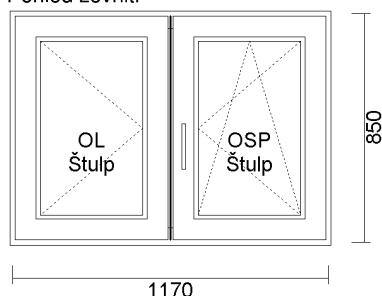

Záruka na okna a dveře 5 let. Záruka na doplňky (žaluzie, sítě, parapety) 2 roky.

Dodací lhůta 3-5 týdnů od zaměření a uhrazení zálohy.

1) OKNO 2-KŘ (O-OS) (ŠTULP) 1170x850
Pohled zevnitř