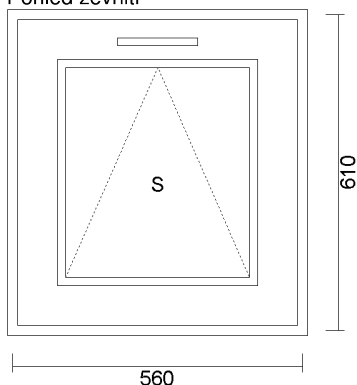

2) OKNO 1-KŘ (S) 560x610
Pohled zevnitř

Cena bez DPH	Počet	Celkem bez DPH	Celkem S DPH
	1 ks		

Systém: EKOSUN 70 2D
Barva: vnější zlatý dub 23/vnitřní bílá
Sklo: Kůra 4mm/16/Thermofloat 4mmU=1,0Ar- teplý rámeček
Kování: Obvodové kování MACO MULTIMATIC

Šesti komorový profil, stav.hĺoubka 70mm
Okenní klika bílá
Podkladový profil 3cm
Těsnění černé