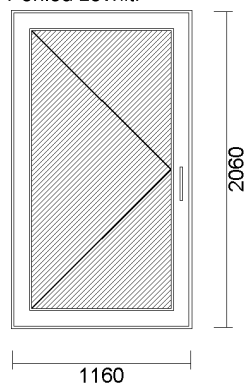

### Profil

- 6-komorový profil o stavební hloubka 70 mm, systém s 2 těsněním,
- možnost použití trojitého skla o šířce 36 mm,
- systém 2 - těsnění,
- extrémně trvanlivé a moderní těsnění zajišťuje, že jsou okna těsná a spolehlivá

2) OKNO 1-KŘ (S) 560x610  
Pohled zevnitř

Cena bez DPH	Počet	Celkem bez DPH	Celkem S DPH
	<b>1 ks</b>		

Systém: EKOSUN 70 2D  
Barva: vnější zlatý dub 23/vnitřní bílá  
Sklo: Kůra 4mm/16/Thermofloat 4mmU=1,0Ar- teplý rámeček  
Kování: Obvodové kování MACO MULTIMATIC

Šesti komorový profil, stav.hĺoubka 70mm  
Okenní klika bílá  
Podkladový profil 3cm  
Těsnění černé

3) VCHODOVÉ DVEŘE 1-KŘ 1160x2060  
Pohled zevnitř

Cena bez DPH	Počet	Celkem bez DPH	Celkem S DPH
	<b>1 ks</b>		