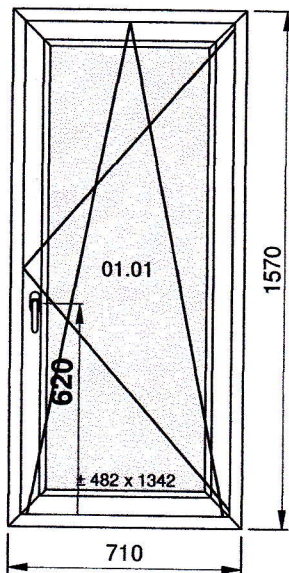

Nabídka NEW220		18-06-15	Zpracoval start	Výrobní rozměry
Okno/Pozice 001	Množ. 1	System: IDEAL 4000 OKENNÍ	Zasklívací lišty: LIŠTA ROUND - LINE	Barva: Bílý černé těsnění

1/23 - Vnitřní pohled

	Popis	Barva
Okenní rám <i>PODKLADNÍ LIŠTA BEZ DOPLATKU</i>	14001 RAM OKENI STD. HL. 70 MM, 5 K <i>Ano</i>	Bílý černé těsnění
Křídlo 1  <i>Typ kování Třída bezpečnosti Klika + krytky</i>	Křídlo rovné  Oteviravo-sklopné - MACO MULTI-MATIC <i>STANDARD</i> <i>Standard</i> <i>STANDARD ( barva AUTO ) + krytky</i>	Bílý černé těsnění Bílý černé těsnění

**Thermic coefficient**

$$U_w = 1.46 \text{ W/m}_2\text{K}$$

Zboží	Množství	Rozměr
Světlý rozměr křídla ( šf. x vř. ) : 580 x 1440 - křídlo 1	1,000	

Skla a panely	Rozměry
01.01: 4/16/4 [U <sub>g</sub> =1.1 EN-PN 673]1 Solar factor = 0,63; Light transmission = 0,80	514 x 1 374