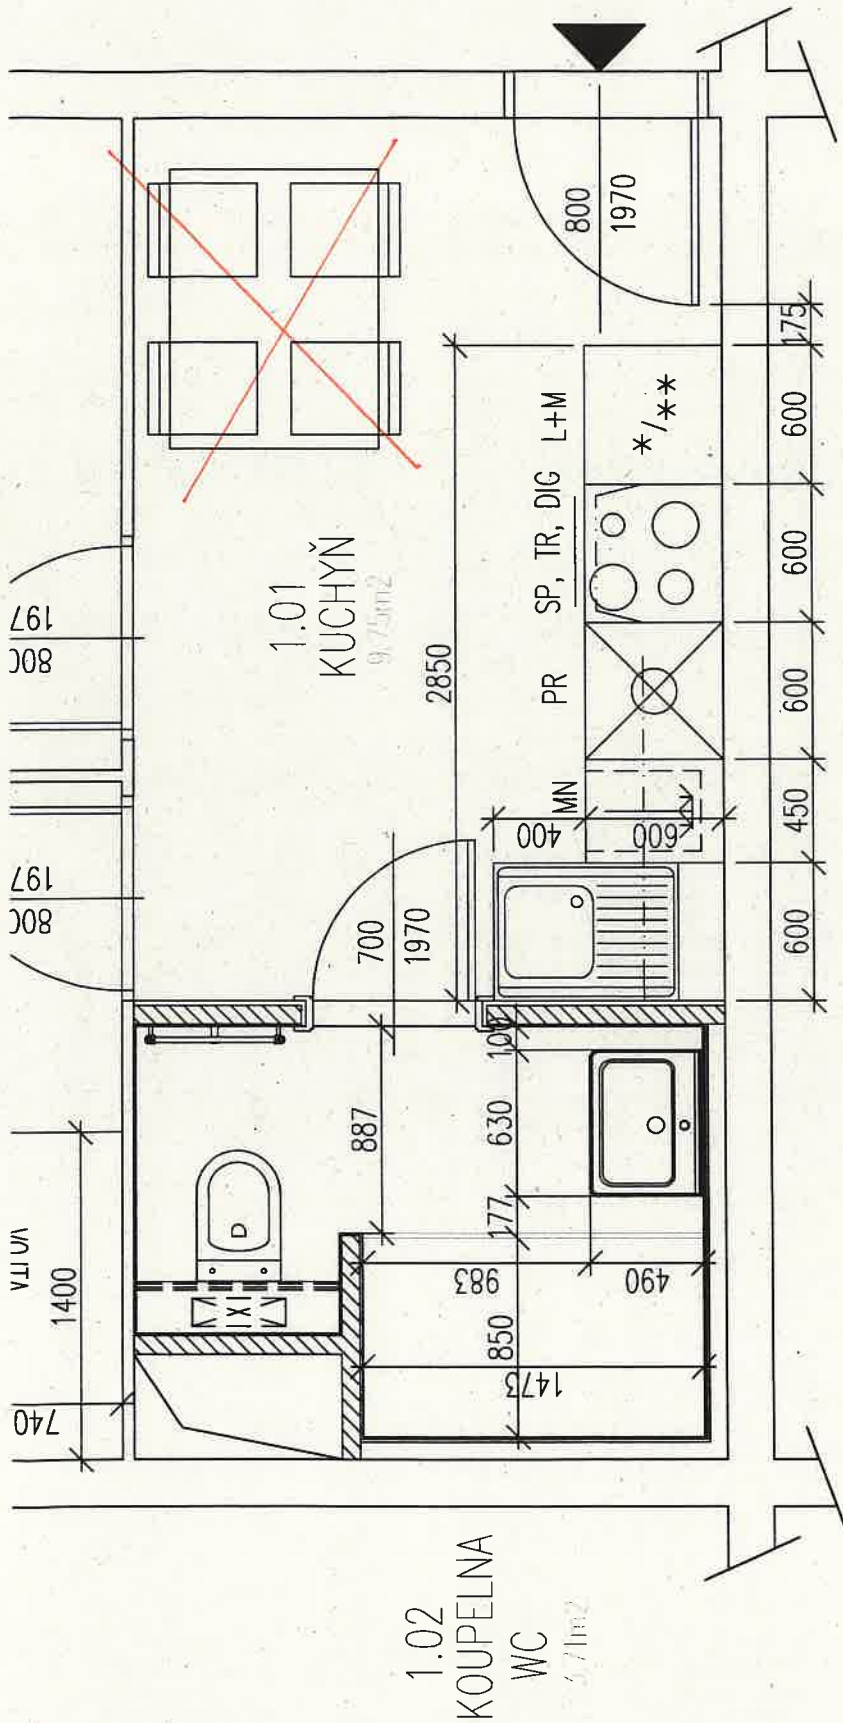

TABULKA MÍSTNOSTÍ

Č.M.	NÁZEV MÍSTNOSTI	M2
1.01	PŘEDSÍŇ	8,91
1.02	ŠATNA	1,15
1.03	WC	1,09
1.04	KOUPELNA	2,78
1.05	KUCHYŇ	12,76
1.06	POKOJ	19,07
	CELKEM (m2)	45,76
1.10	LODŽIE	5,38

STÁVAJÍCÍ STAV

TABULKA MÍSTNOSTÍ

Č.M.	NÁZEV MÍSTNOSTI	M2
1.01	KUCHYŇ	9,75
1.02	KOUPELNA + WC	3,71
1.03	POKOJ	12,80
1.04	OBÝVACÍ POKOJ	19,07
	CELKEM (m <sup>2</sup> )	45,76
1.05	LODŽIE	5,38

LEGENDA MATERIÁLŮ

YTONG TL.80mm

SDK PŘÍČKA TL.75mm