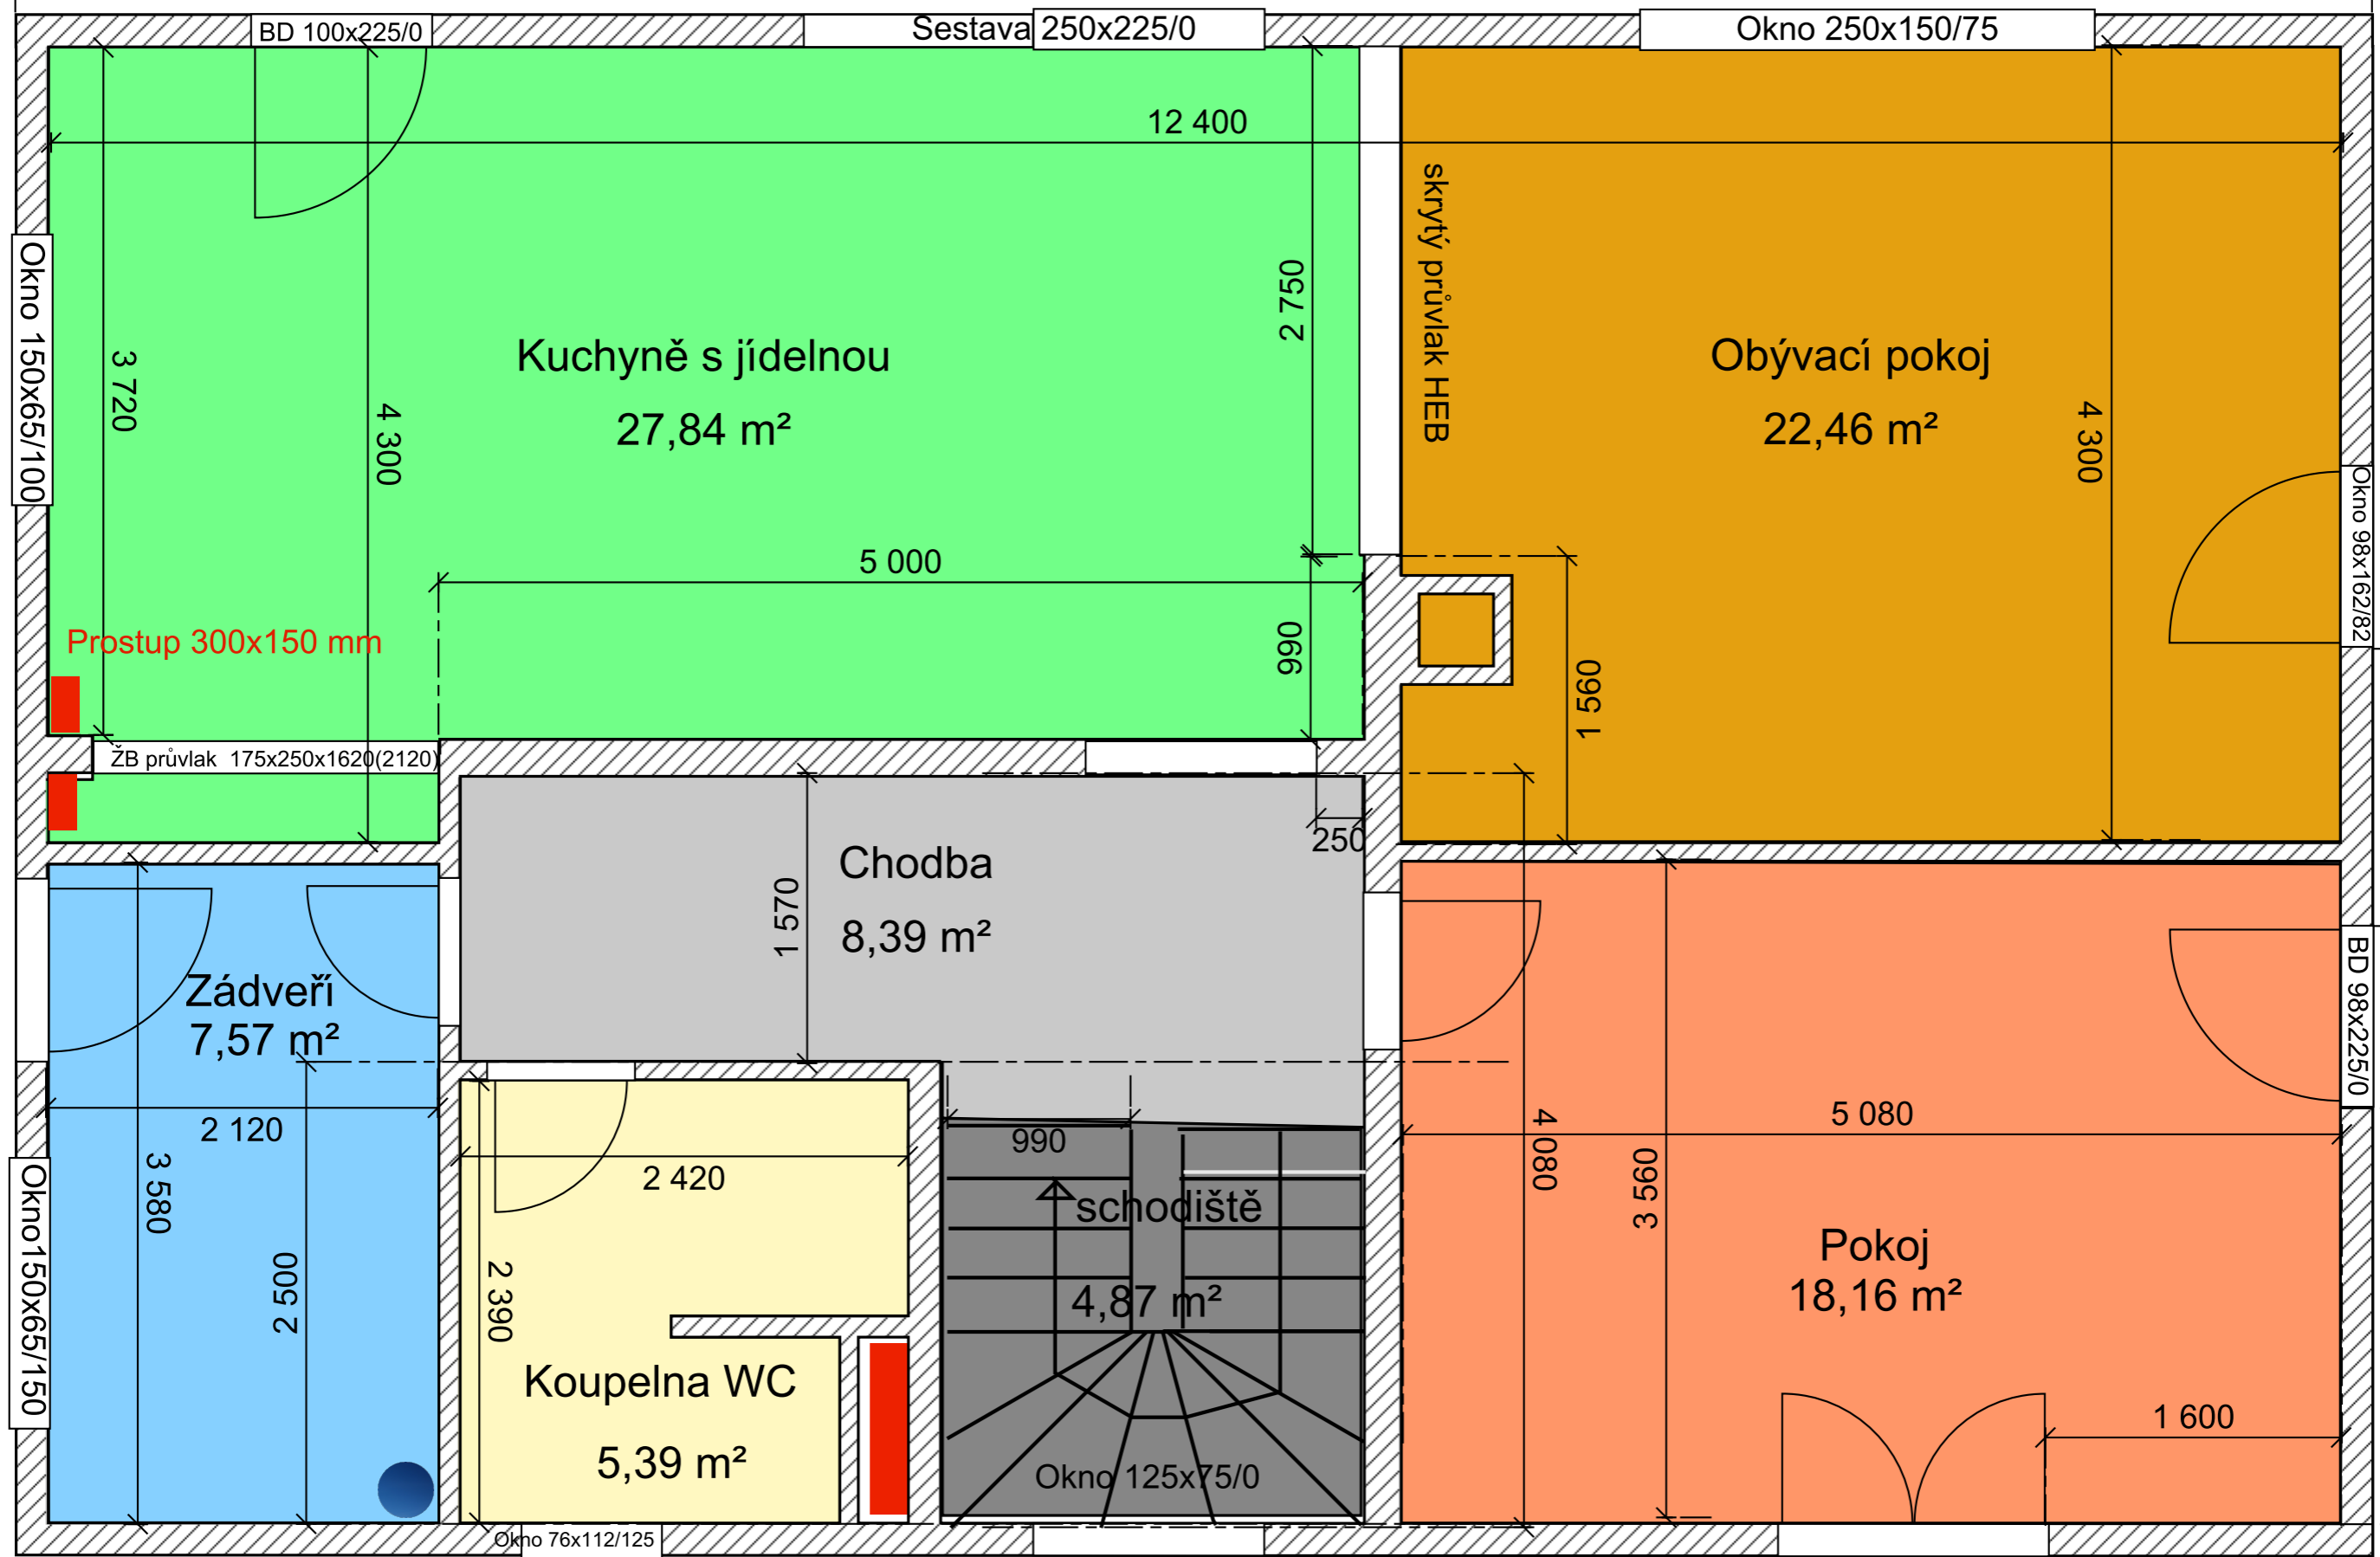

12 750

1 500

2 250

BD 100x225/0

Sestava 250x225/0

Okno 250x150/75

12 400

2 750

Kuchyně s jídelnou
27,84 m²

Okno 150x65/100

3 720

4 300

skrytý průvlak HEB

Obývací pokoj
22,46 m²

4 300

Okno 98x162/82

Prostup 300x150 mm

5 000

990

1 560

ŽB průvlak 175x250x1620(2120)

Chodba
8,39 m²

250

Zádveří
7,57 m²

1 600

BD 98x225/0

Okno 76x112/125