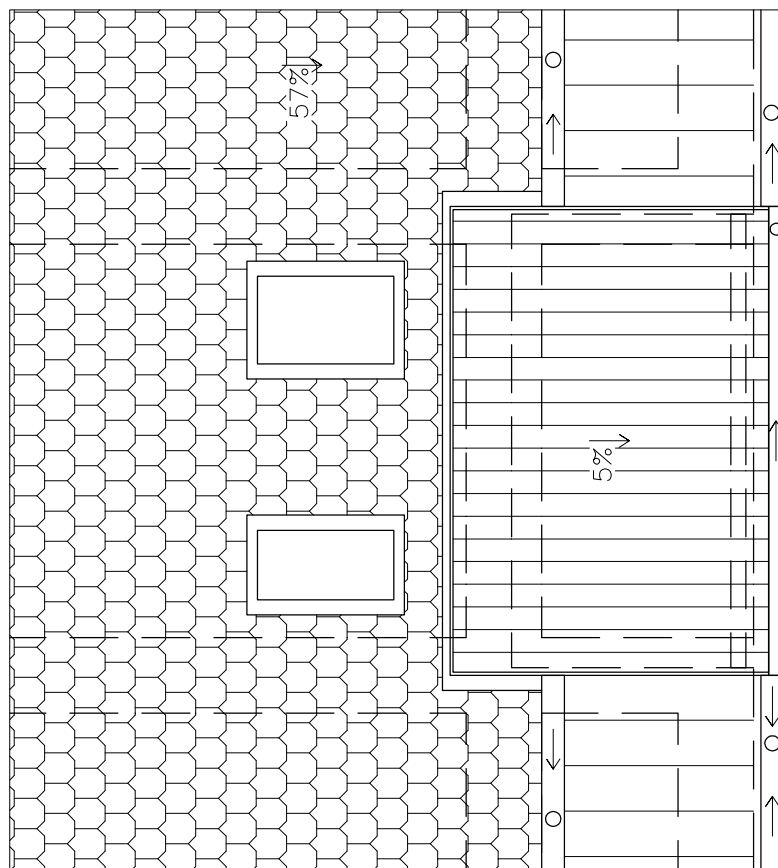

dle pozice krokví
660 780

STŘEŠNÍ NADHLED

ŘEZ