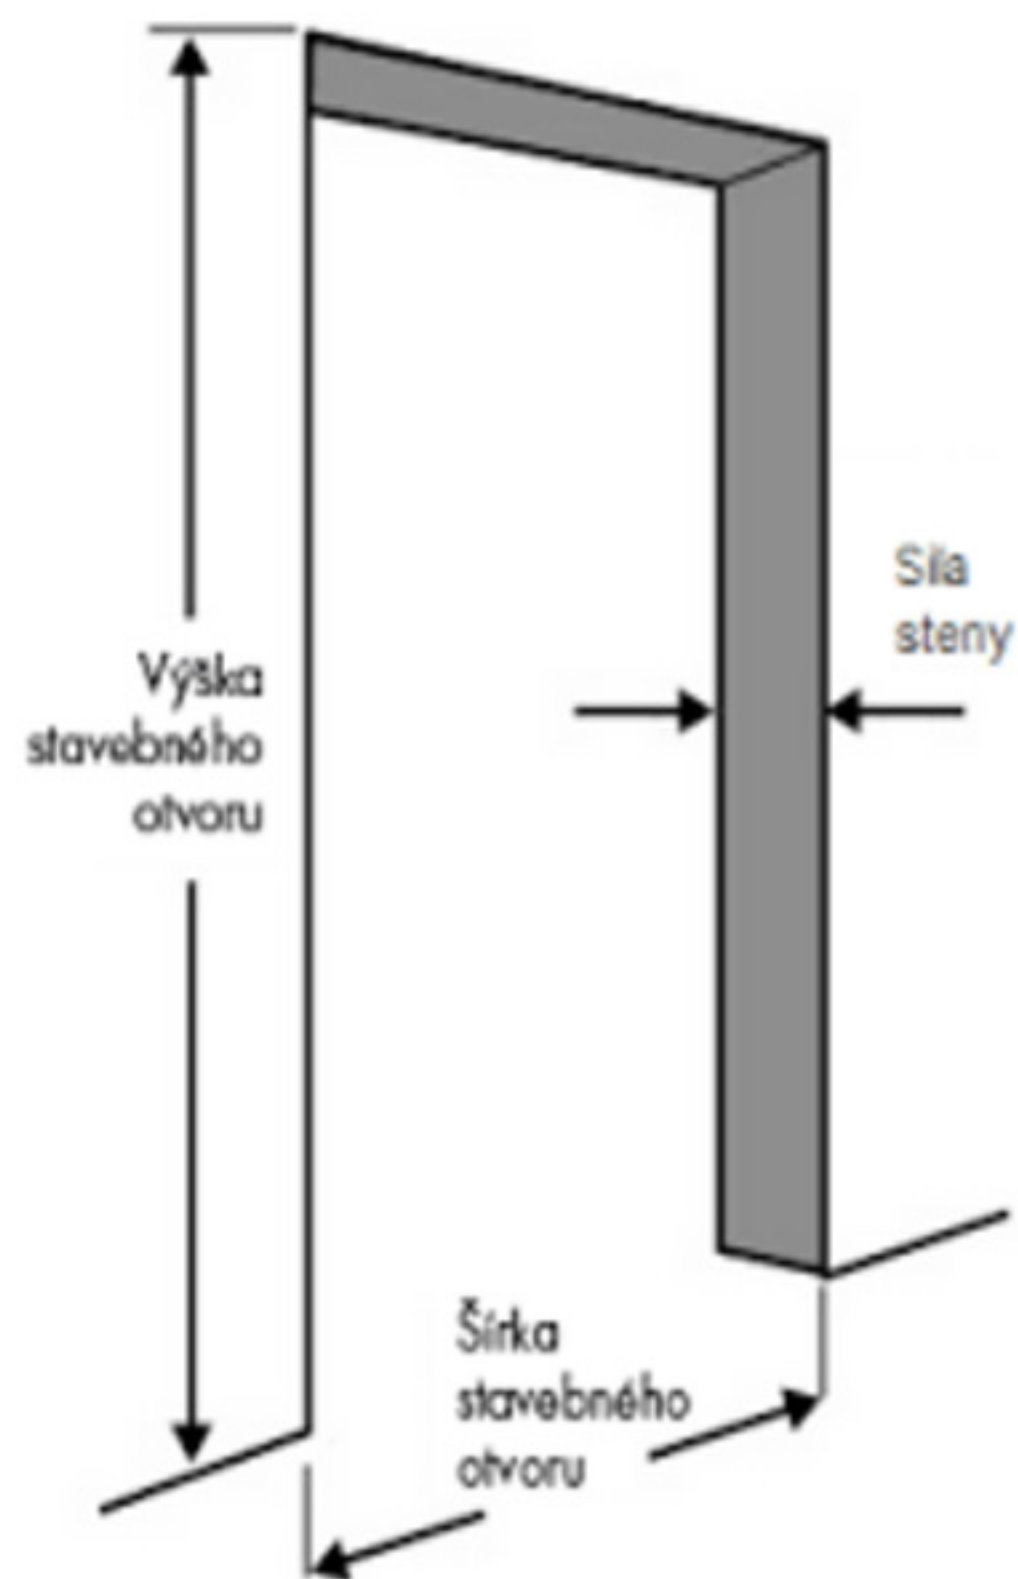

šírka stav.otvoru: 79-80cm

šírka steny: 32,8cm

# Miestnosť: Pivnica-chodba

výrobca: Verte B6

fólia: Portaperfect 3d dub kalifornia

dvere : falcové

kľučka:

zámok:

Montážne rozmery+nakres:

výška stav.otvoru: 201cm

šírka stav.otvoru: 89-90cm

šírka steny: 16-16,5cm

šírka stav.otvoru: 87-88cm

šírka steny: 17-17,5cm