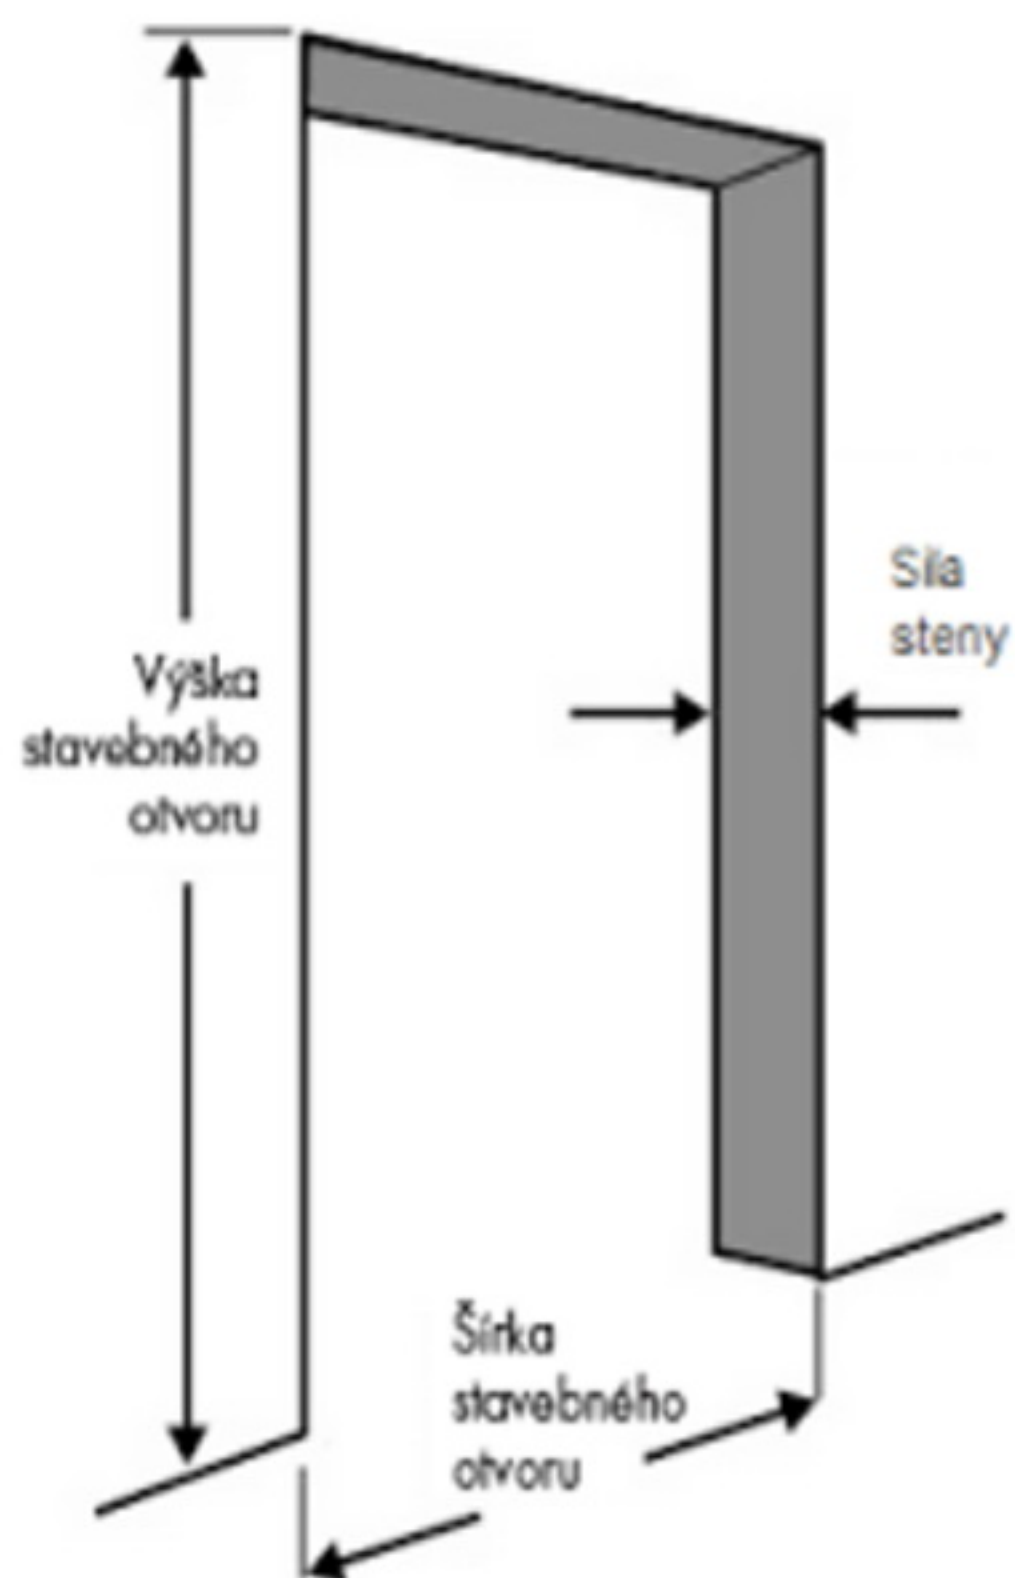

# Miestnosť: špajza

výrobca: Verte B0

fólia: wenge white

dvere : falcové

kľučka:

zámok:

Montážne rozmery+nakres:

výška stav.otvoru: 201cm

šírka stav.otvoru: 78,5-80cm

šírka steny: 18,5-19cm

# Miestnosť: wc

výrobca: Verte B0

fólia: Portaperfect 3d dub kalifornia

dvere : falcové

kľučka:

zámok: WC zámok

Montážne rozmery+nakres:

výška stav.otvoru: 201cm

šírka stav.otvoru: 89-90cm

šírka steny: 17-17,5cm