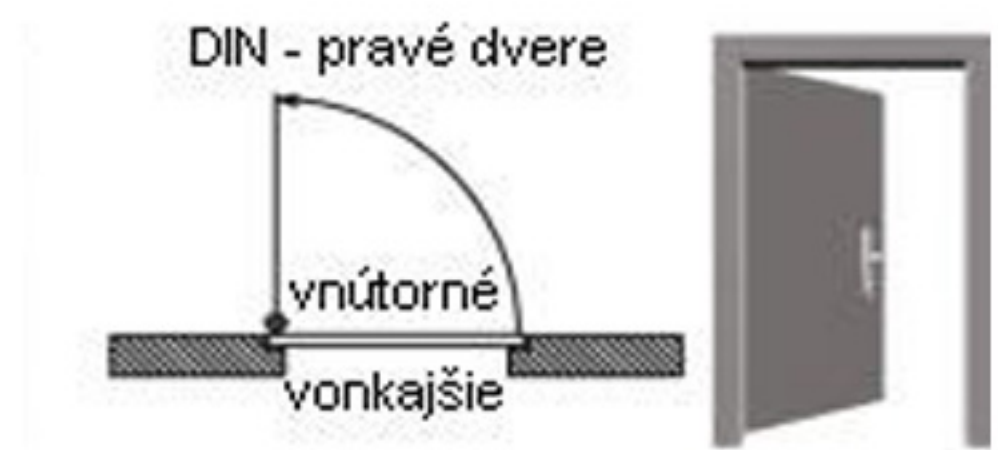

Miestnosť: izba-terasa

výrobca: Verte B6

fólia: Portaperfect 3d dub kalifornia

dvere : falcové

kľučka:

zámok:

Montážne rozmery+nakres:

výška stav.otvoru: 201cm

šírka stav.otvoru: 88,3-89cm

šírka steny: 31,5-32,7cm