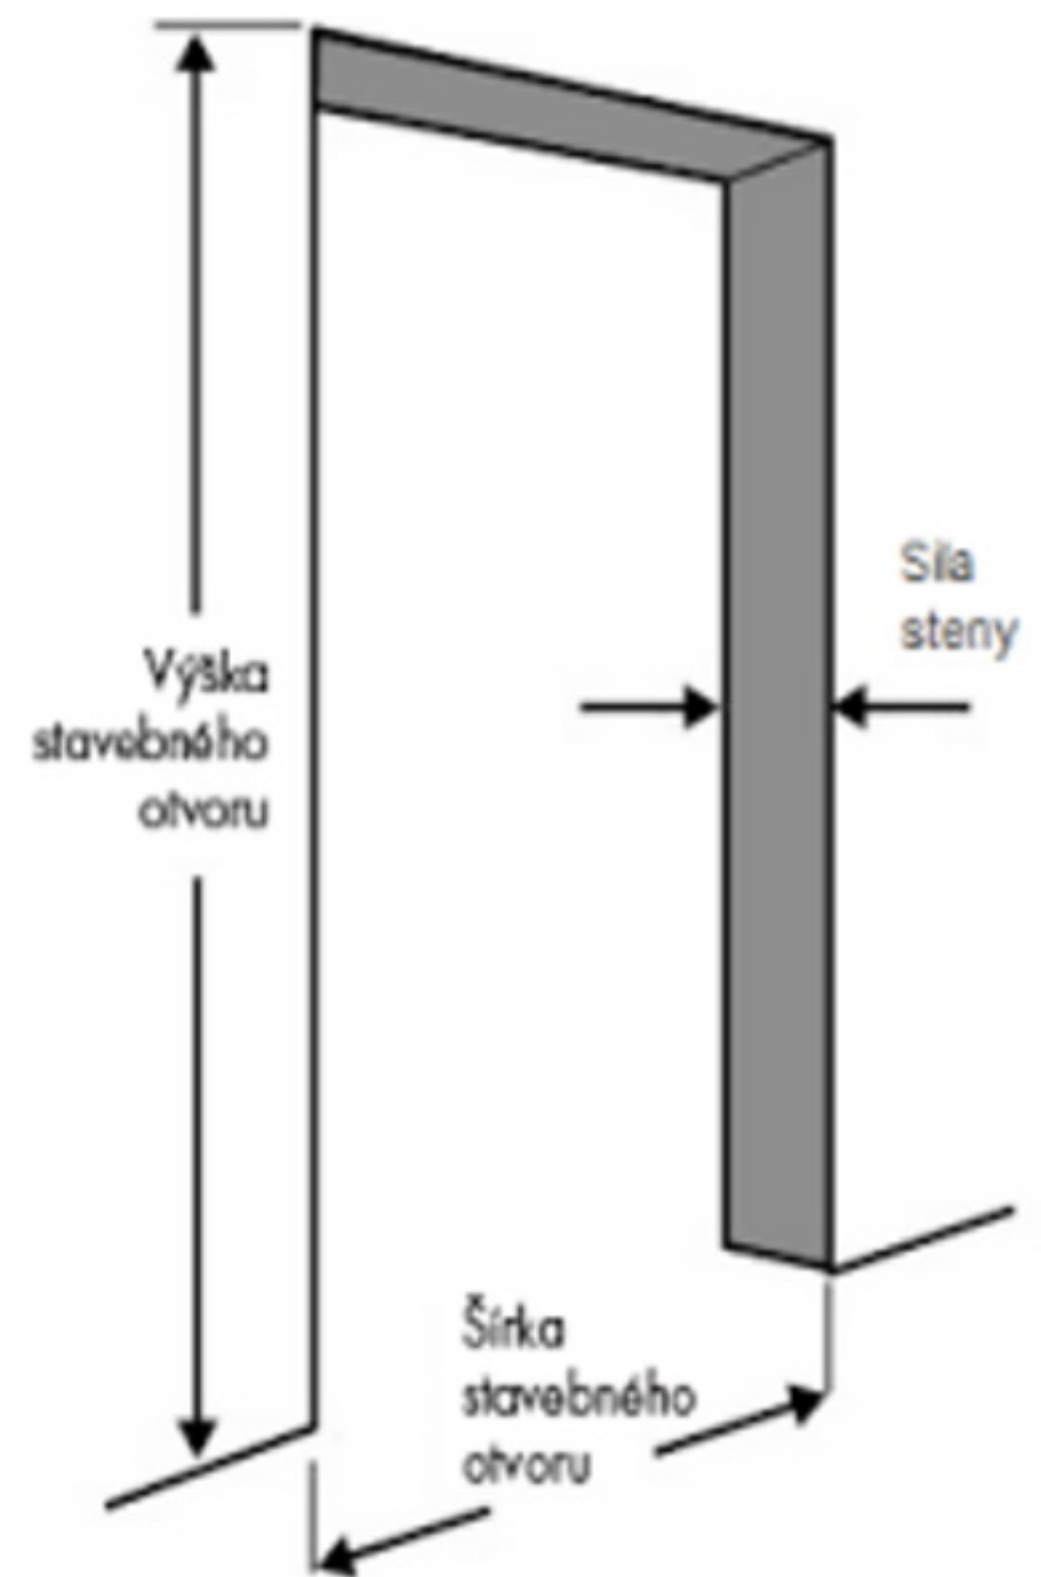

šírka stav.otvoru: 89-90cm

šírka steny: 17-17,5cm

# Miestnosť: izba-terasa

výrobca: Verte B6

fólia: Portaperfect 3d dub kalifornia

dvere : falcové

kľučka:

zámok:

Montážne rozmery+nakres:

výška stav.otvoru: 201cm

šírka stav.otvoru: 88,3-89cm

šírka steny: 31,5-32,7cm

šírka stav.otvoru: 89,5-91cm

šírka steny: 17cm