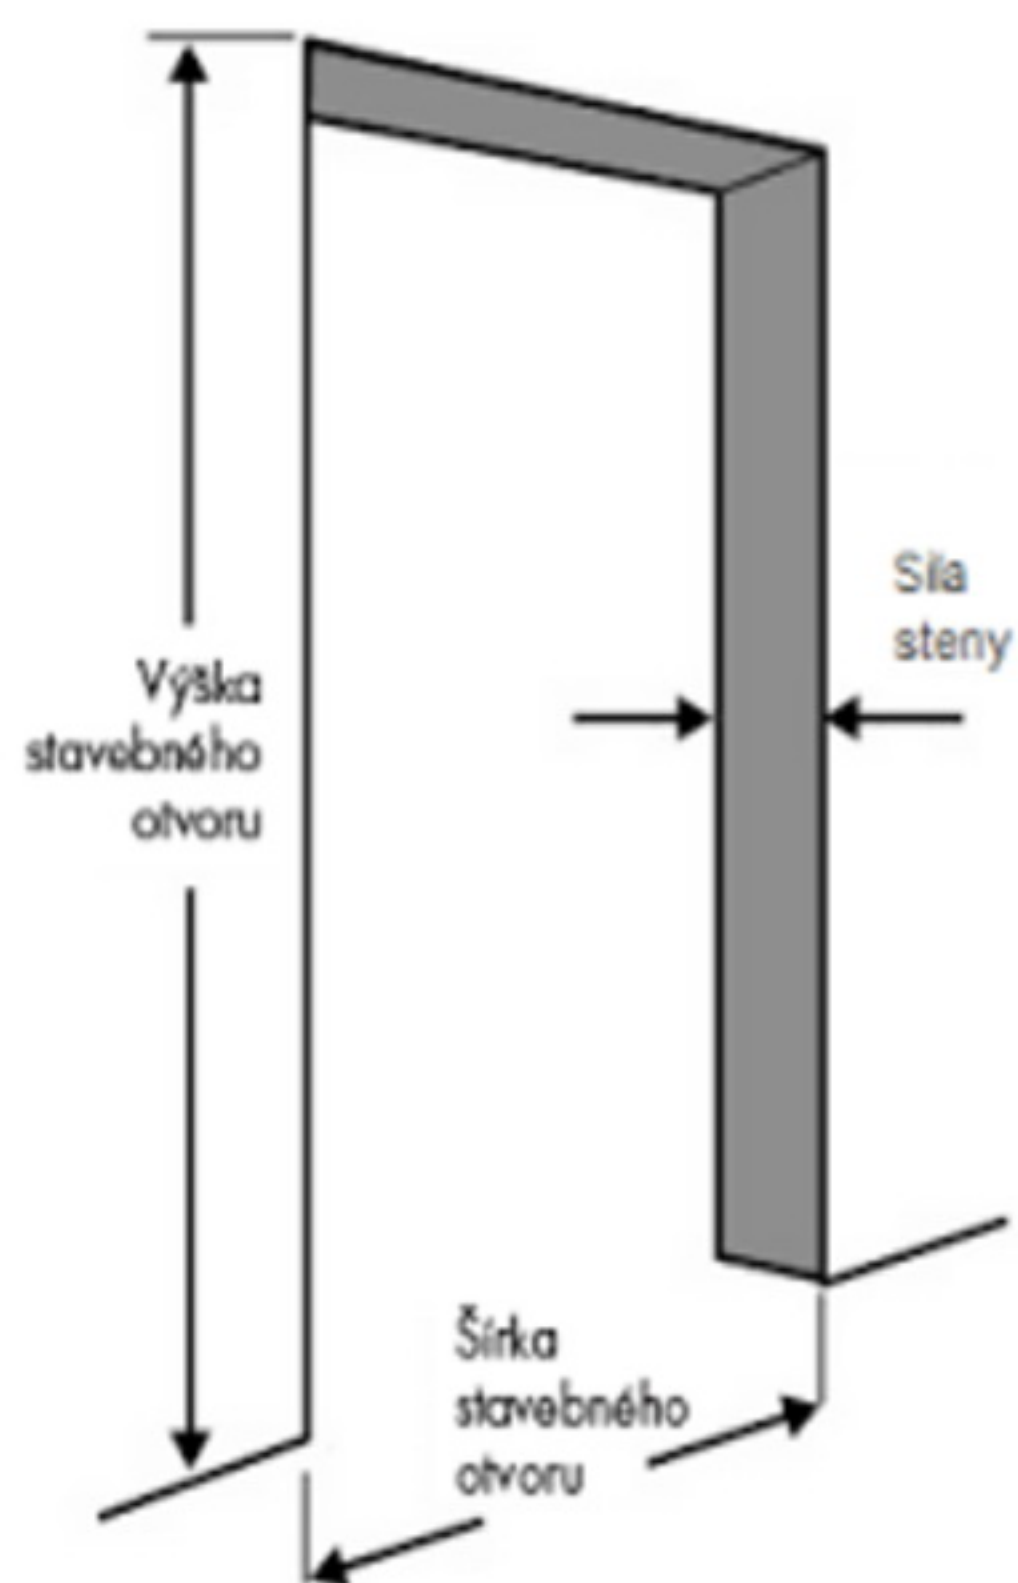

šírka stav.otvoru: 78,5-80cm

šírka steny: 18,5-19cm

# Miestnosť: wc

výrobca: Verte B0

fólia: Portaperfect 3d dub kalifornia

dvere : falcové

kľučka:

zámok: WC zámok

Montážne rozmery+nakres:

výška stav.otvoru: 201cm

šírka stav.otvoru: 79-79,5cm

šírka steny: 13-13,5cm

šírka stav.otvoru: 89-90cm

šírka steny: 17-17,5cm