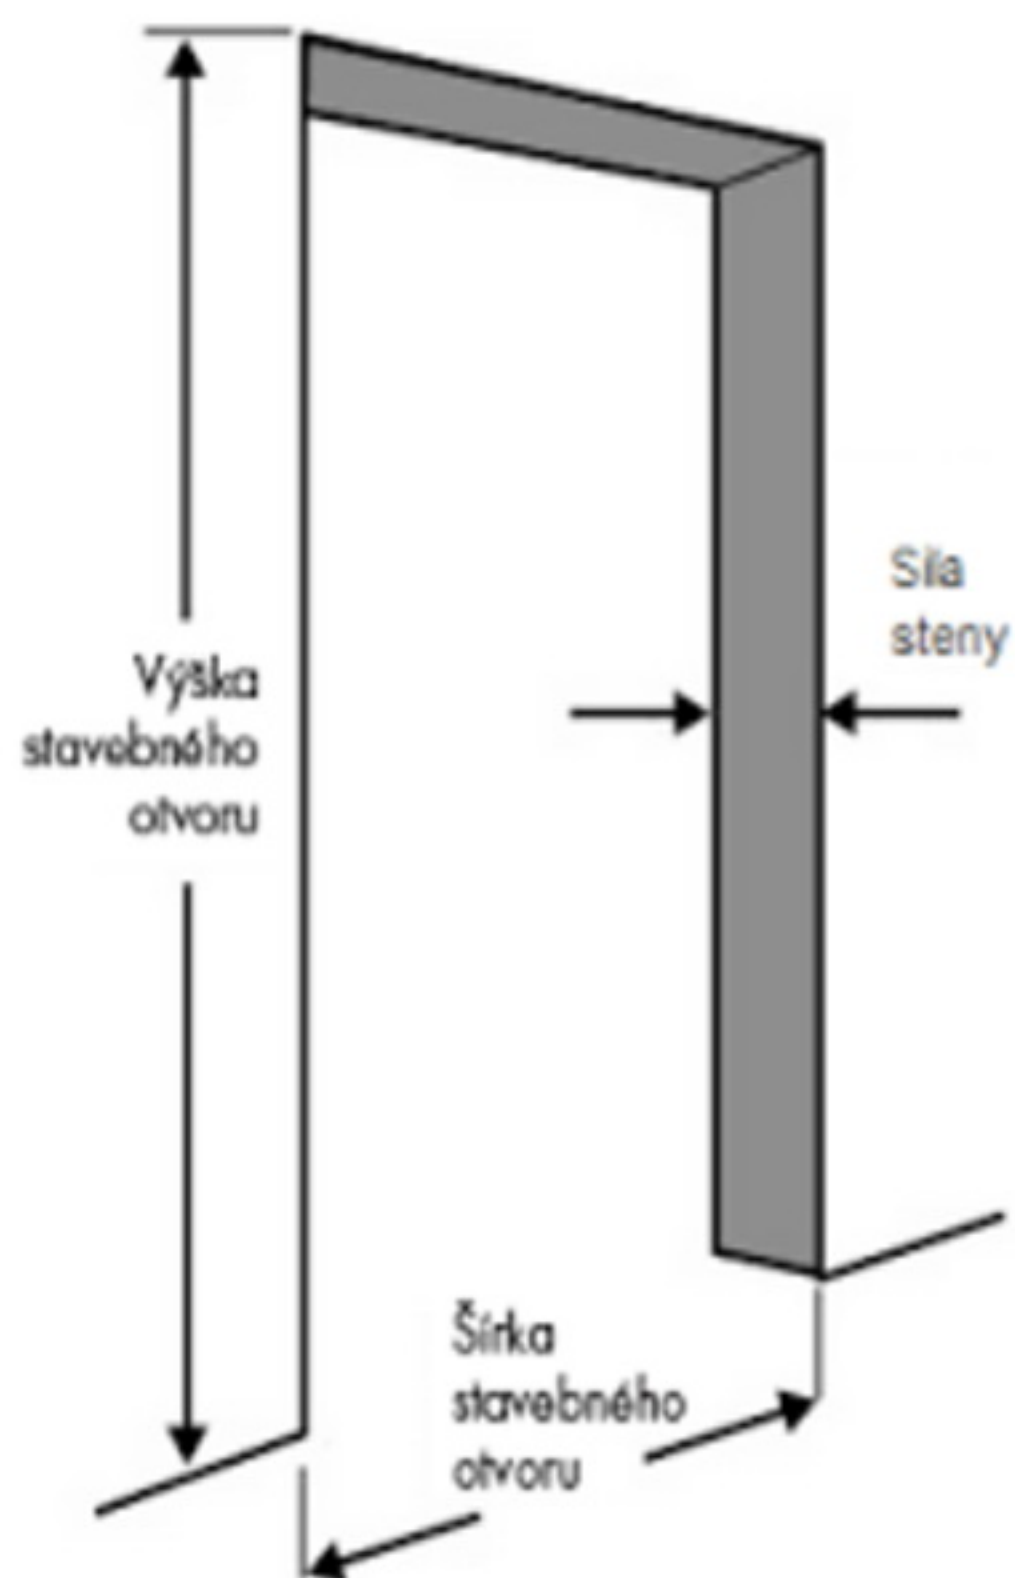

šírka stav.otvoru: 79-79,5cm

šírka steny: 13-13,5cm

# Miestnosť: izba-zadná

výrobca: Verte B6

fólia: Portaperfect 3d dub kalifornia

dvere : falcové

kľučka:

zámok:

Montážne rozmery+nakres:

výška stav.otvoru: 201cm

šírka stav.otvoru: 89-90cm

šírka steny: 17-17,5cm