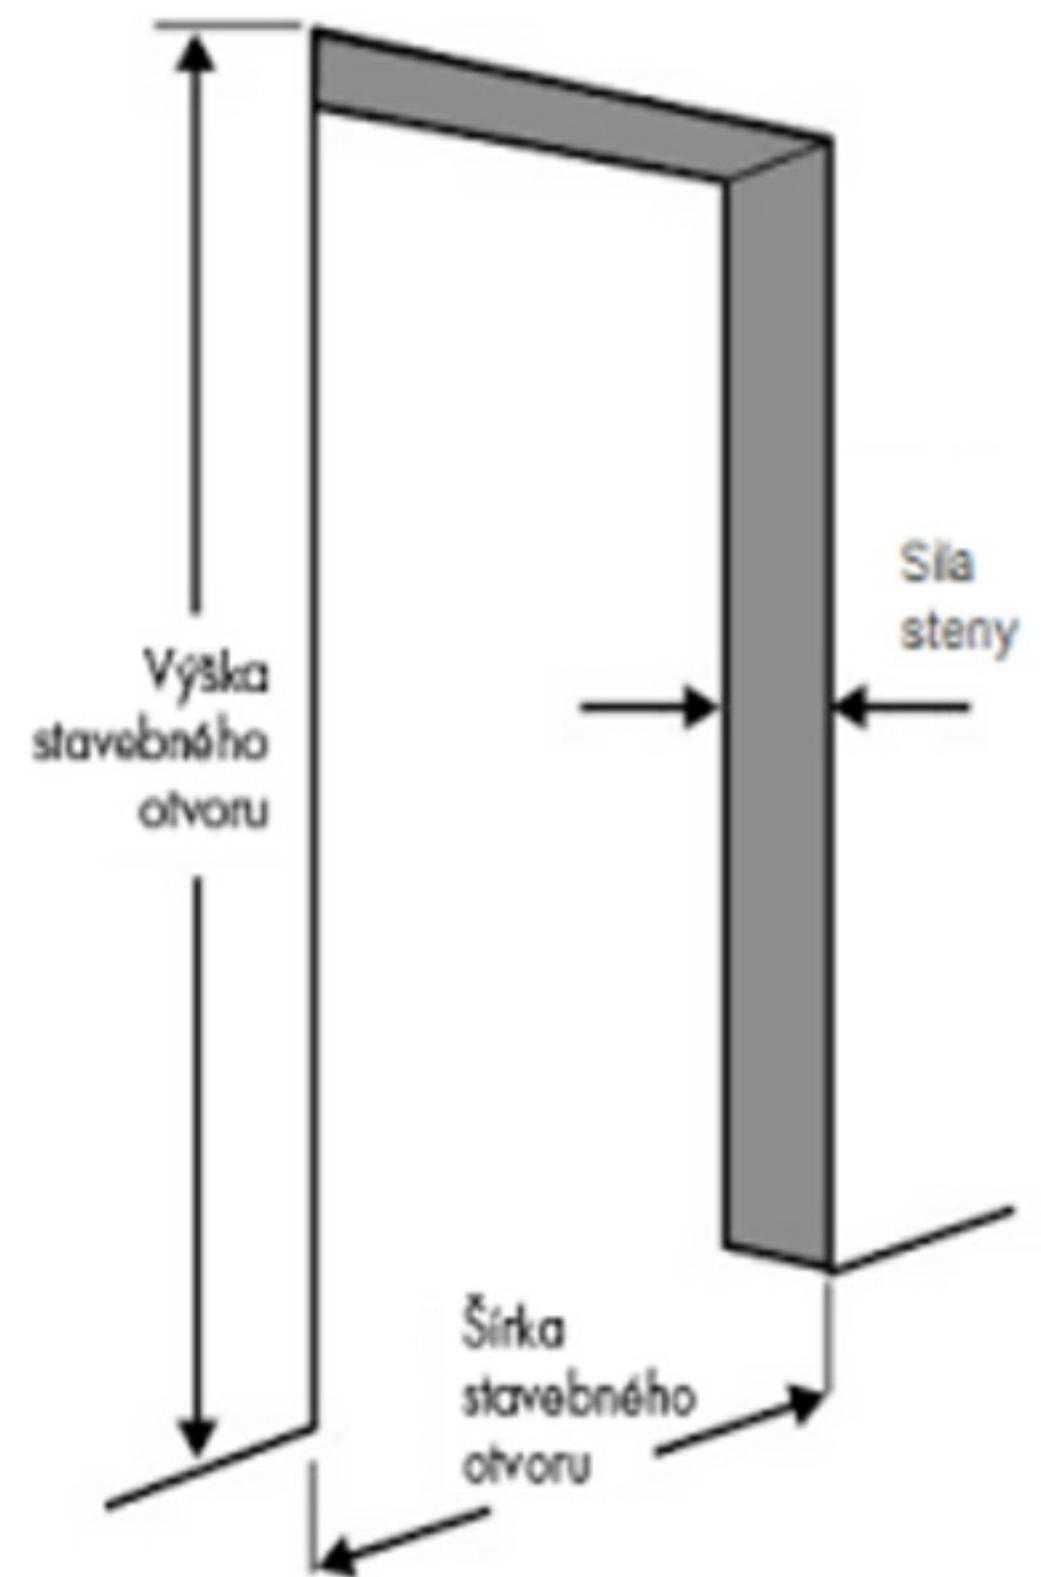

šírka stav.otvoru: 88,3-89cm

šírka steny: 31,5-32,7cm

# Miestnosť: spáľňa

výrobca: Verte B6

fólia: Portaperfect 3d dub kalifornia

dvere : falcové

kľučka:

zámok:

Montážne rozmery+nakres:

výška stav.otvoru: 201cm

šírka stav.otvoru: 89,5-91cm

šírka steny: 17cm

šírka stav.otvoru: 108,5cm