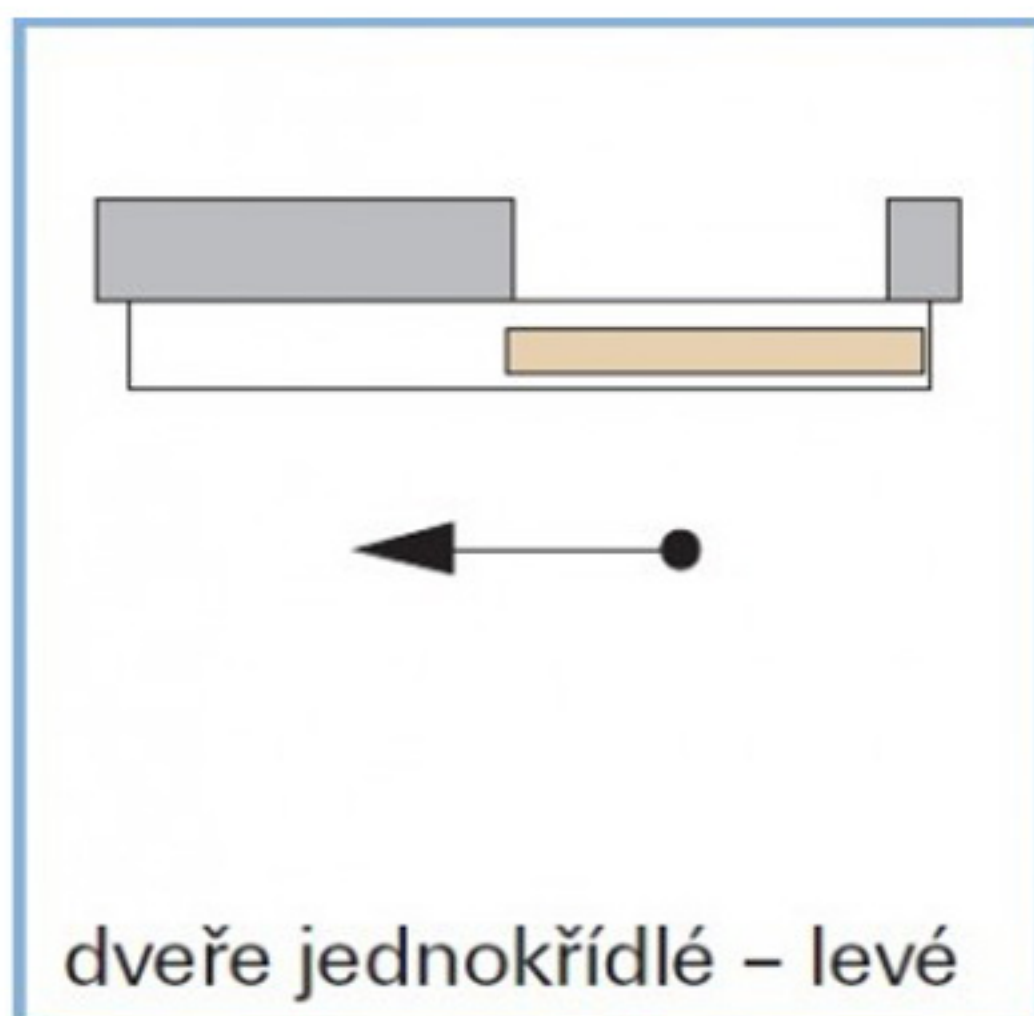

šírka stav.otvoru: 89,5-91cm

šírka steny: 17cm

# Miestnosť: chodba-posuvne

výrobca: Verte B5

fólia: Portaperfect 3d dub kalifornia

dvere : falcové

kľučka:

zámok:

Montážne rozmery+nakres:

výška stav.otvoru: 201cm

šírka stav.otvoru: 108,5cm