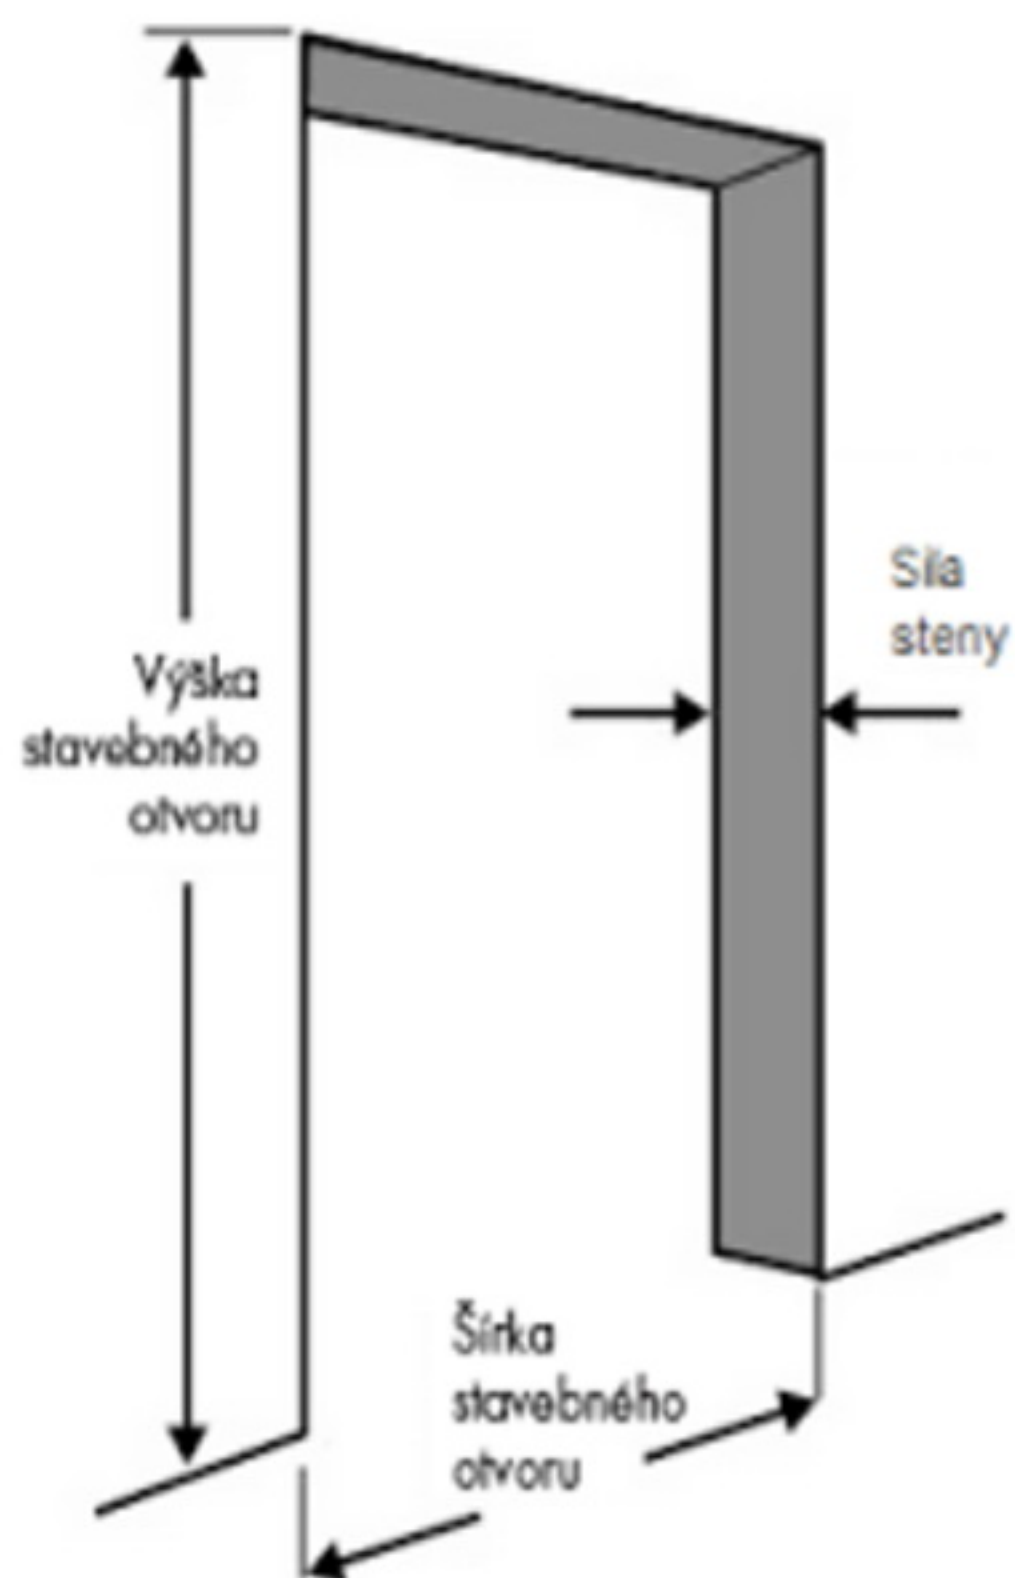

šírka stav.otvoru: 108,5cm

# Miestnosť: kúpeľňa

výrobca: Verte B6

fólia: Portaperfect 3d dub kalifornia

dvere : falcové

kľučka:

zámok: wc zámok

Montážne rozmery+nakres:

výška stav.otvoru: 201cm

šírka stav.otvoru: 79-80cm

šírka steny: 32,8cm

šírka stav.otvoru: 89-90cm

šírka steny: 16-16,5cm