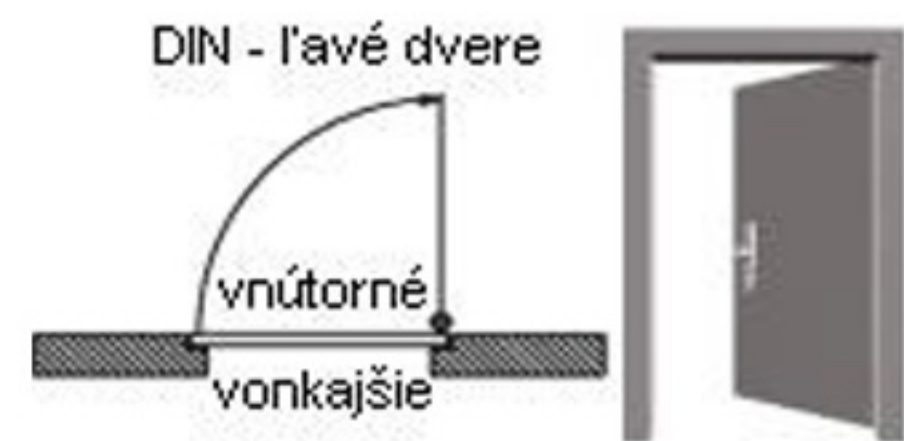

# Miestnosť: spáľňa

výrobca: Verte B6

fólia: Portaperfect 3d dub kalifornia

dvere : falcové

kľučka:

zámok:

Montážne rozmery+nakres:

výška stav.otvoru: 201cm

šírka stav.otvoru: 89,5-91cm

šírka steny: 17cm