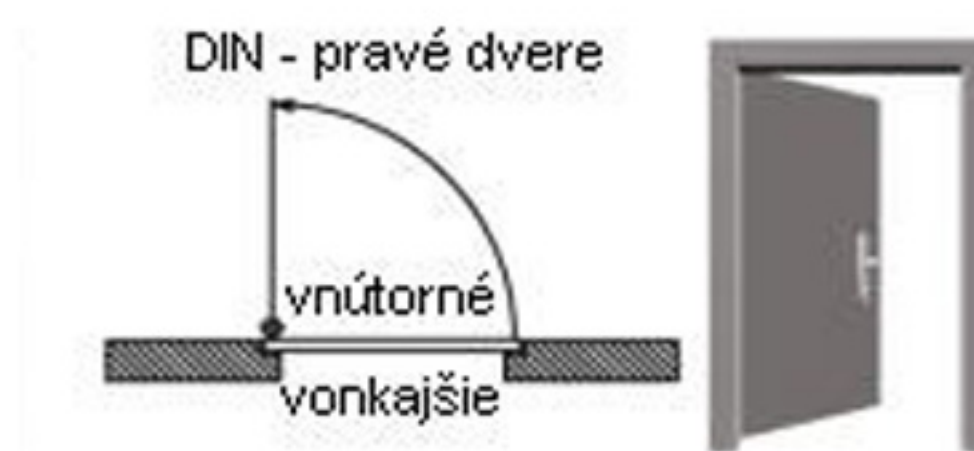

# Miestnosť: kúpeľňa

výrobca: Verte B6

fólia: Portaperfect 3d dub kalifornia

dvere : falcové

kľučka:

zámok: wc zámok

Montážne rozmery+nakres:

výška stav.otvoru: 201cm

šírka stav.otvoru: 79-80cm

šírka steny: 32,8cm