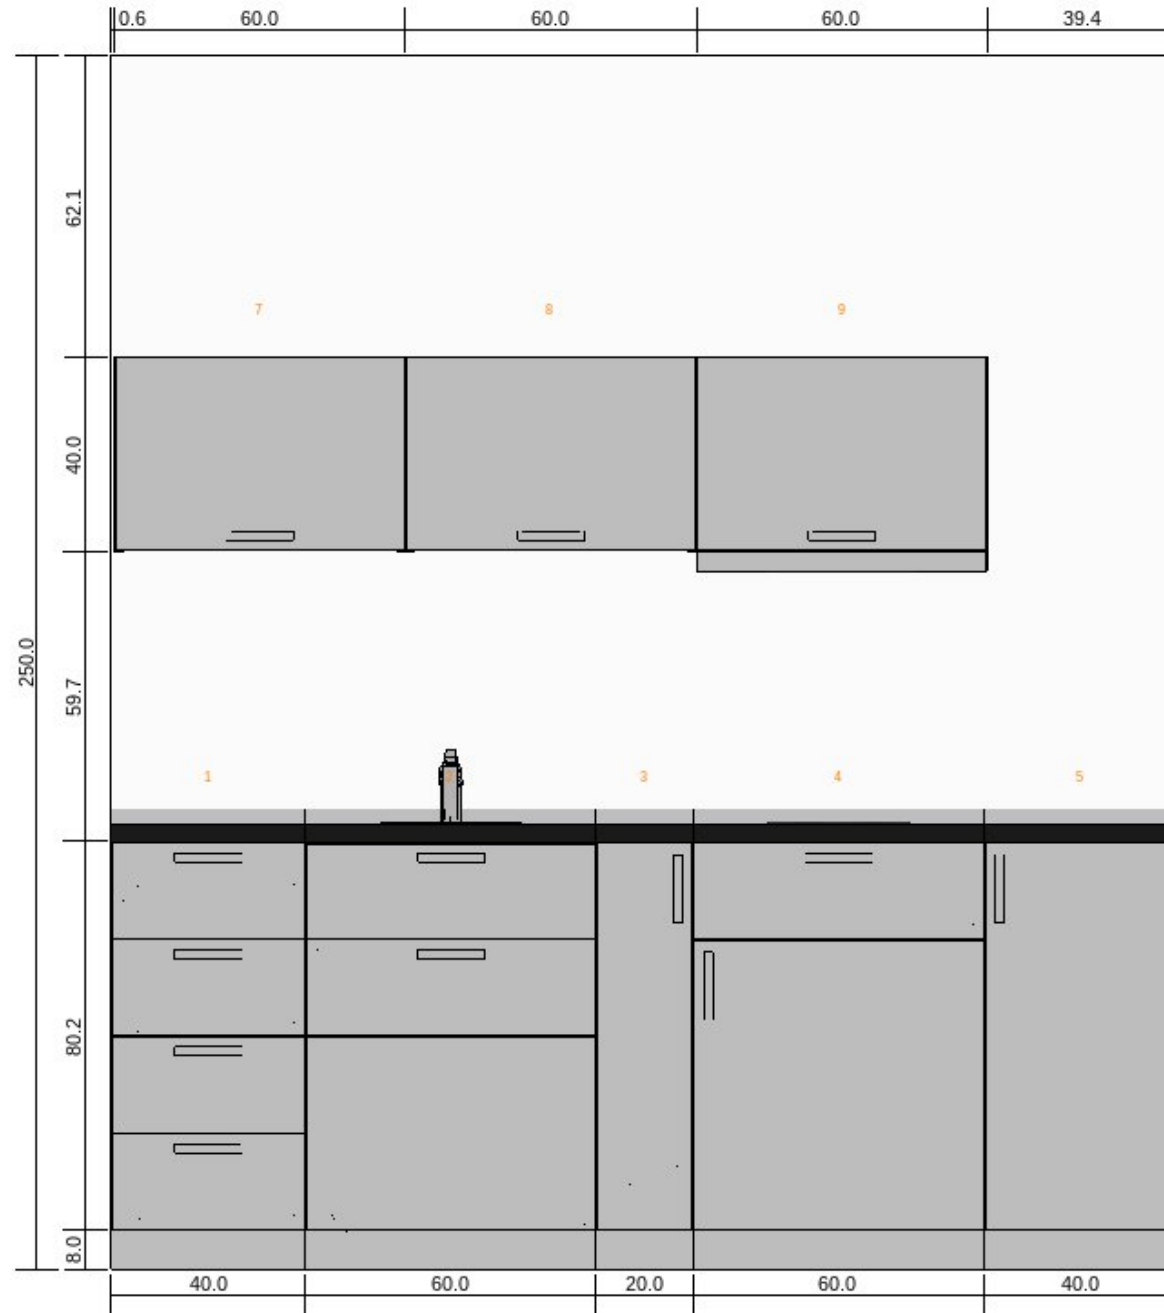

Kuchyne13 - Východní stěna

0000-8511-6065

Všechny rozměry v cm

Kuchyne13 - Severní stěna
0000-8511-6065

Všechny rozměry v cm

Kuchyne13 - Náhled nákresu
0000-8511-6065

Všechny rozměry v cm

IKEA nezodpovídá za rozdíly v měření nebo nabytkovém rozvržení. Uvedené ceny nezahrnují žádné služby. Transport a montáž si zákazník hradí sám. Po dobu platnosti si IKEA vyhrazuje právo na změny v sortimentu.