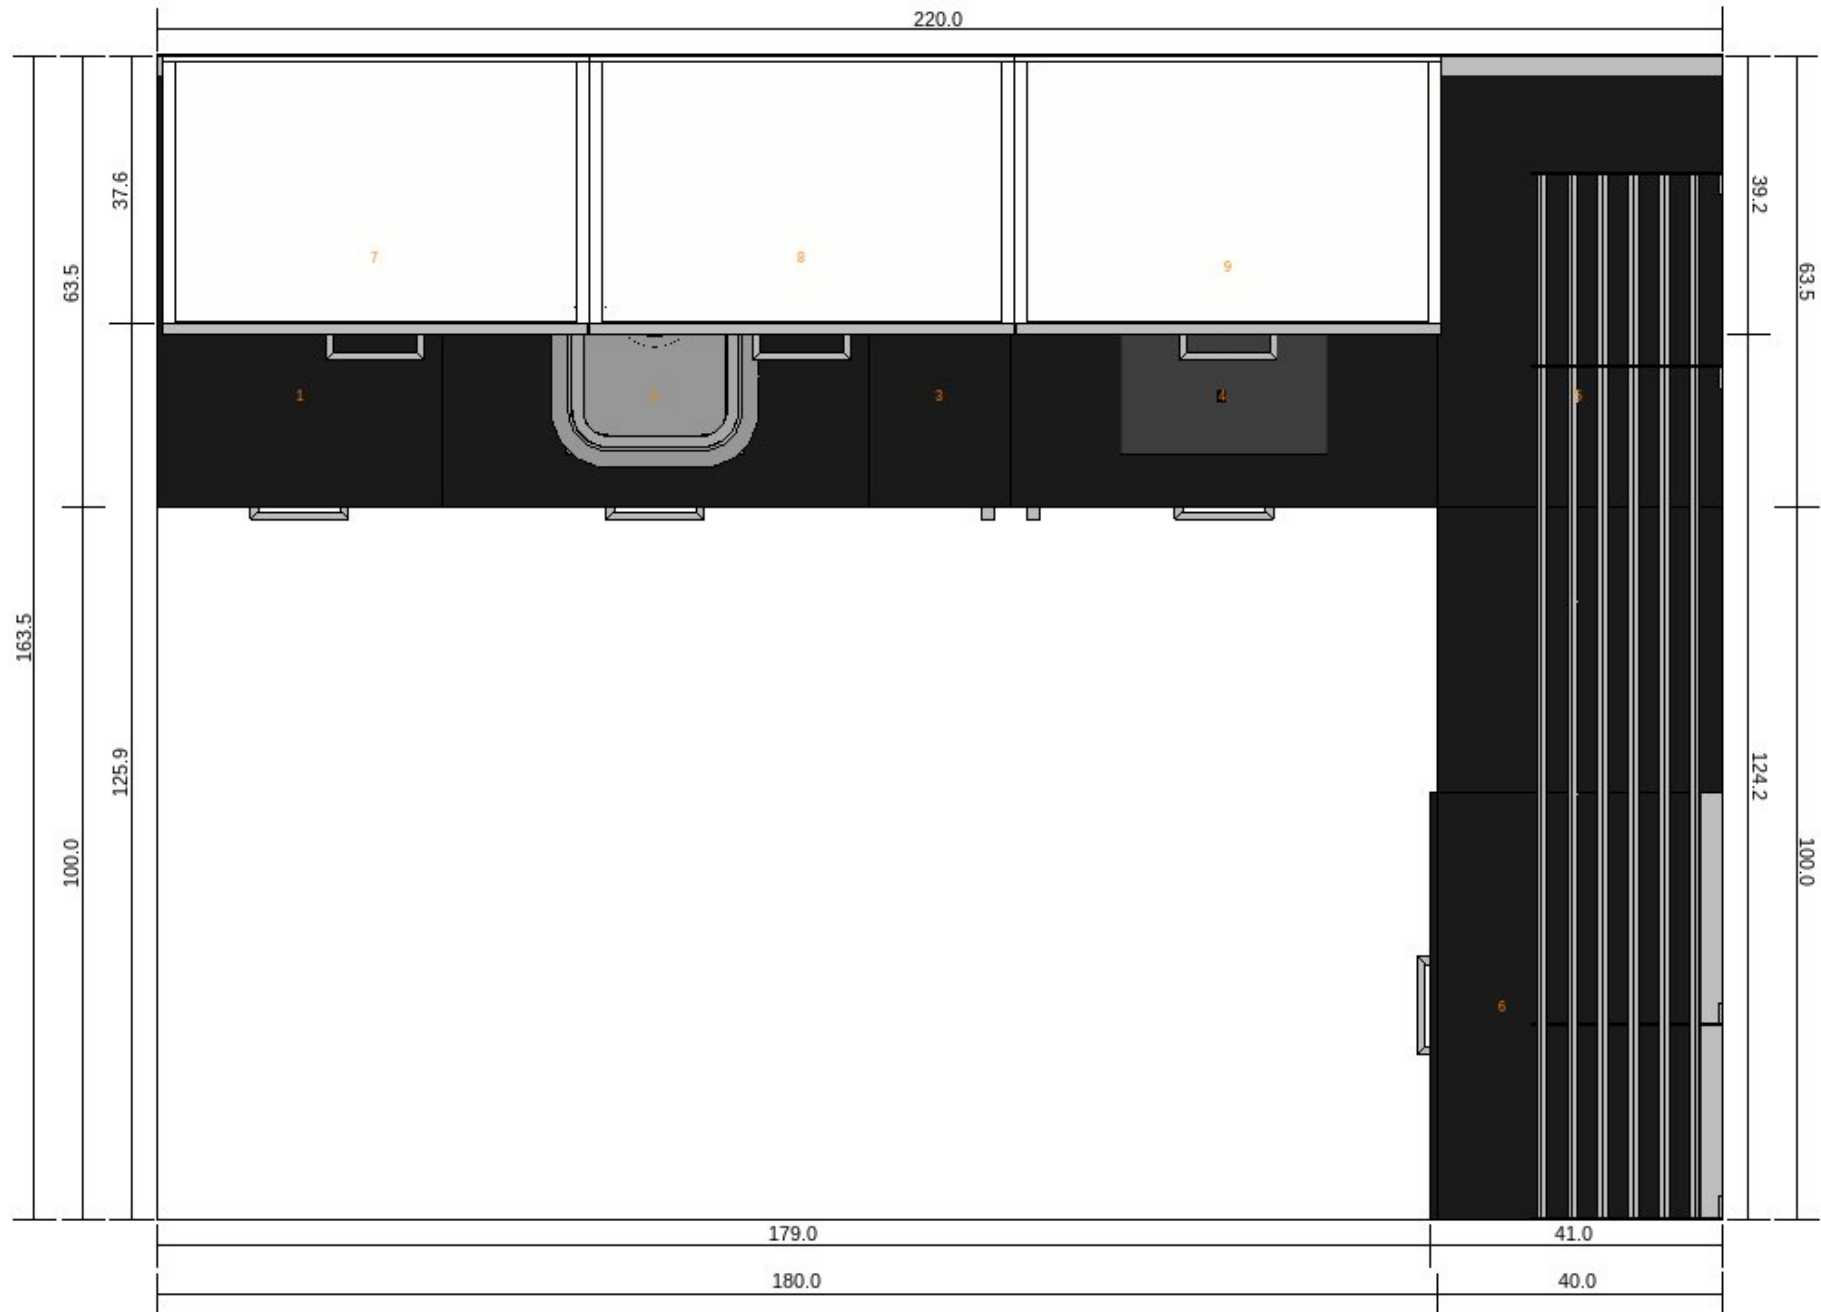

Kuchyne13 - Východní stěna

0000-8511-6065

Všechny rozměry v cm

Kuchyne13 - Severní stěna
0000-8511-6065

Všechny rozměry v cm

Kuchyne13 - Náhled nákresu
0000-8511-6065

Všechny rozměry v cm

IKEA nezodpovídá za rozdíly v měření nebo nabytkovém rozvržení. Uvedené ceny nezahrnují žádné služby. Transport a montáž si zákazník hradí sám. Po dobu platnosti si IKEA vyhrazuje právo na změny v sortimentu.