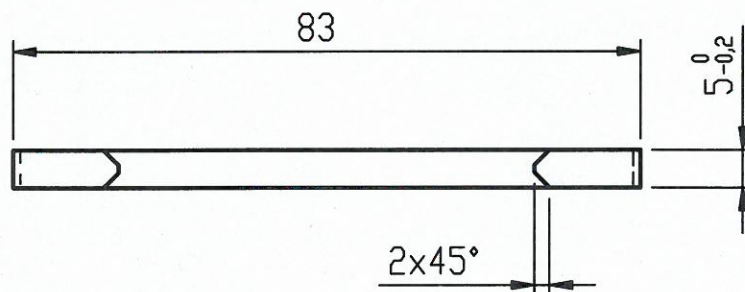

D

D

KOOPERACE

11-03-2J15

E

E

ROZVINUTÁ DÉLKA 125mm

MATERIÁL: Pás 0,5x100-125 ČSN 42 5350.11 12 071.70 (MATERIÁL PRO 19 KUSŮ PŘÍTLAKU)			
PATŘÍ DO: 691015003			
VYPRACOVAL: Černý Miloš		ZMĚNA	
PŘEZKOUSEL:		c	
TECHNOLOG:		b	
NORM. REF.: Svobodová		a	
SCHVÁLIL: Ing.Posejpal		DATUM	
DIG. OZNAČENÍ SOUBORU: 691010031.dwg		PODPIS	
ZPRACOVATEL: ZTE-VAV		ISO 2768 - mk	
DATUM: 25.1.2007		PROMÍTÁNÍ:	

F

F

Rozmnožování a rozšiřování tohoto dokumentu nebo jiné nedovolené využívání jeho obsahu bez písemného oprávnění AŽD Praha s.r.o. je zakázáno - chráněno ochrannou známkou č. 175 323

NÁZEV:

PŘÍTLAK TRUBIČEK

FORMÁT:

A4

ČÍSLO VÝKRESU:

691010031

ST. VÝKRES:

MĚŘÍTKO:

1:1

LISTŮ: 1 LIST: 1

1

2

3

4