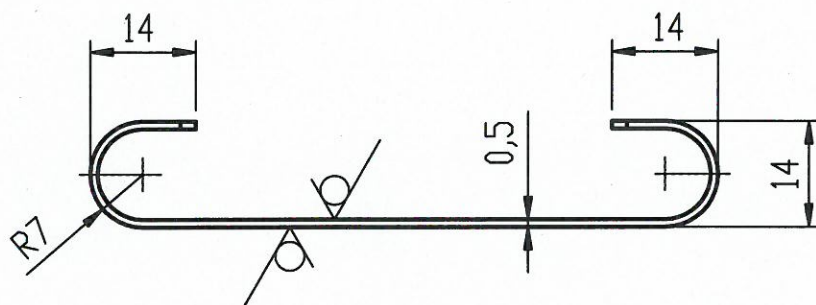

1

2

3

4

A

A

6,3/ (✓)

13 ks

B

B

C

C