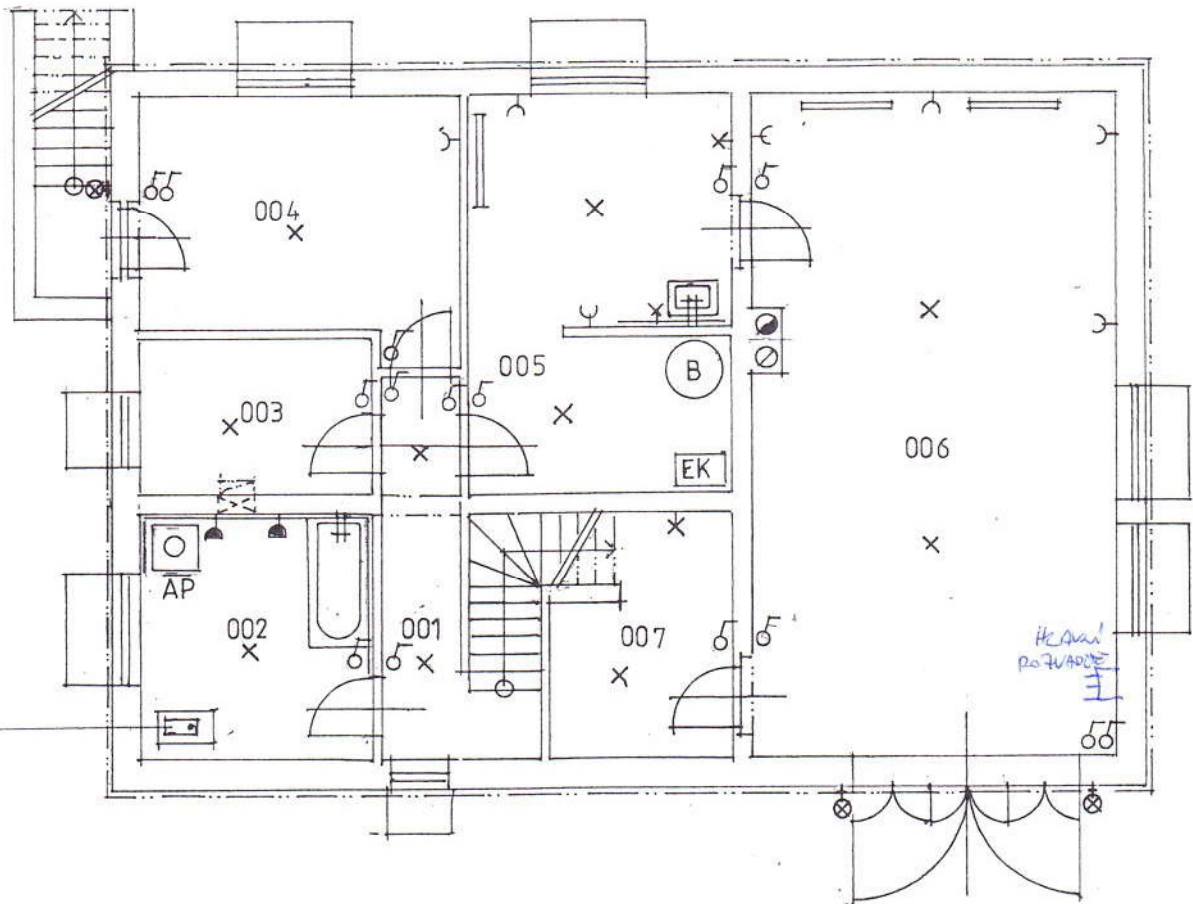

PŘÍZEMÍ
LEGENDA MÍSTNOSTI

C.	ÚČEL MÍSTNOSTI	m ² PLOCHA
101	zádveří	5,73
102	WC	2
103	chodba	11,91
104	podesta schodiště	0,89
105	ložnice	13,25
106	koupelna	6,38
107	pokoj	13,52
108	pokoj	12,6
109	obývací pokoj	22,86
110	kuchyň + jídelna	13,89

SUTEREN

LEGENDA MISTNOSTI

Č.	UCEL MISTNOSTI	m2 PLOCHA
001	chodba	5,99
002	prádelna	9,75
003	sklep	6,75
004	sklep	12,58
005	dílňa + tech. místnost	18,22
006	garáž	41,37
007	komora	7,83

LEGENDA :

- ♂ vypínač
- Y zásuvka
- ▼ zásuvka vodotěsná
- X svítidlo žárovkové stropní
- ⊗ svítidlo žárovkové nástěnné vnitřní
- ⊗+ svítidlo žárovkové nástěnné venkovní
- ▬ svítidlo zářivkové
- ▬ jistič. a rozvod. skřín