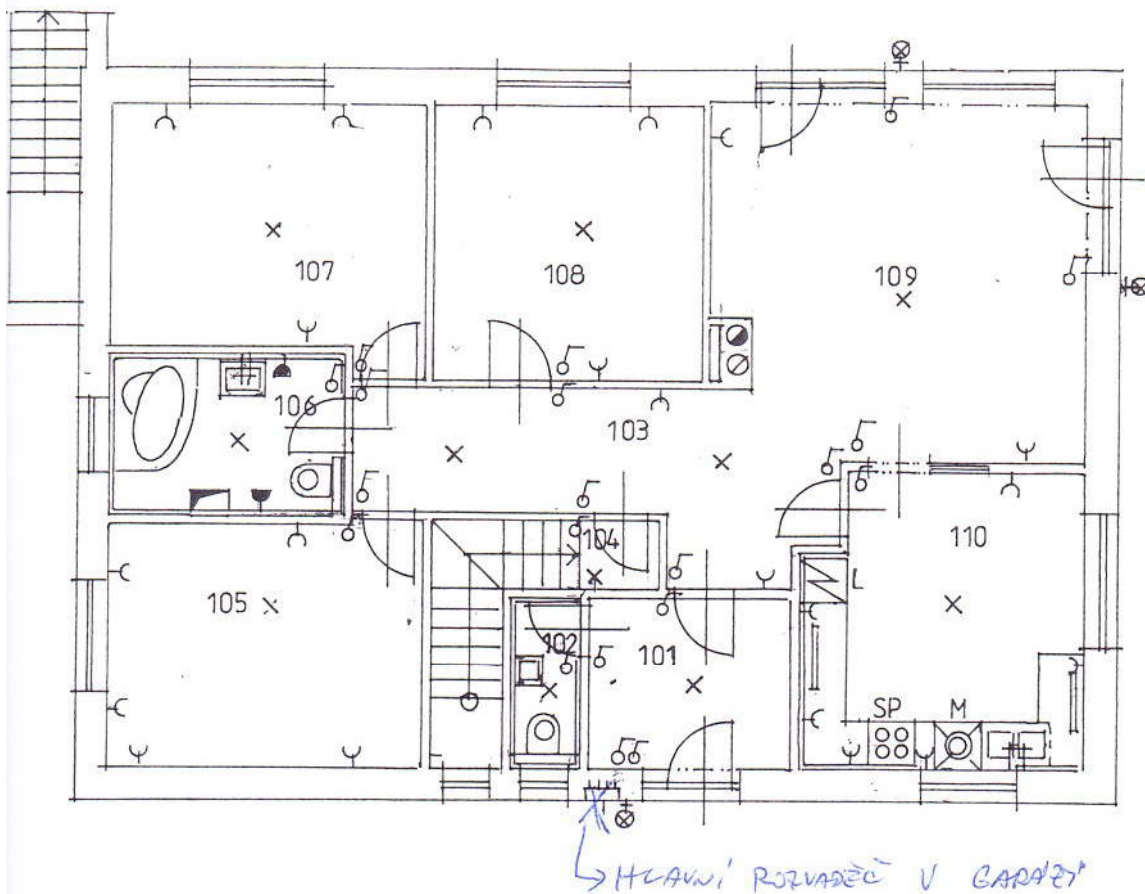

PŘÍZEMÍ
LEGENDA MÍSTNOSTI

C.	ÚČEL MÍSTNOSTI	m ² PLOCHA
101	zádveří	5,73
102	WC	2
103	chodba	11,91
104	podesta schodiště	0,89
105	ložnice	13,25
106	koupelna	6,38
107	pokoj	13,52
108	pokoj	12,6
109	obývací pokoj	22,86
110	kuchyň + jídelna	13,89

SUTEREN

LEGENDA MISTNOSTI

Č.	UCEL MISTNOSTI	m2 PLOCHA
001	chodba	5,99
002	prádelna	9,75
003	sklep	6,75
004	sklep	12,58
005	dílňa + tech. místnost	18,22
006	garáž	41,37
007	komora	7,83

LEGENDA :

- ♂ vypínač
- Y zásuvka
- ▼ zásuvka vodotěsná
- X svítidlo žárovkové stropní
- ⊗ svítidlo žárovkové nástěnné vnitřní
- ⊗+ svítidlo žárovkové nástěnné venkovní
- ▬ svítidlo zářivkové
- ▬ jistič. a rozvod. skřín