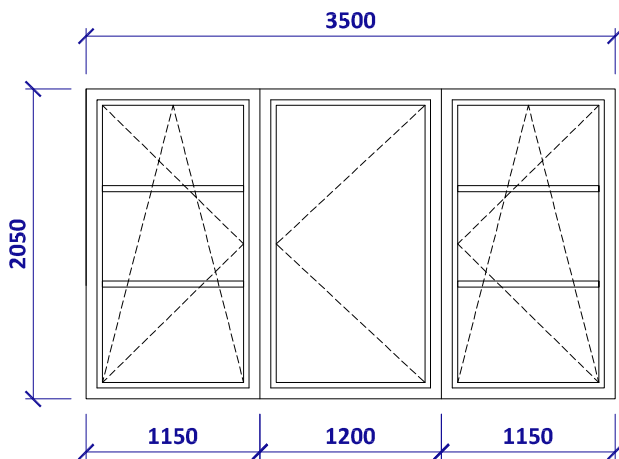

SCHÉMA FASÁDNYCH VÝPLNÍ

časť : 1NP

miestnosť : 1.10

označenie : O17

OKNO TROJKRÍDLOVÉ
-DVE KRÍDLA - OTVÁRAVO - SKLOPNÉ
-JEDNO KRÍDLO - OTVÁRAVÉ
3500x2050

MATERIÁL: DREVO - EUROHRANOL
FARBA: TMAVOHNEDÁ
ZASKLENIE IZOLACNÝM TROJSKLOM, $U_g=0,78$ W/mK
PARAPET VONKAJŠÍ Z ELOXOVANÉHO HLINÍKA
PARAPET VNÚTORNÝ - DREVO (ALT.WERZALIT)
(PARAPET SÚČASŤOU DODÁVKY OKIEN)

počet kusov : 2