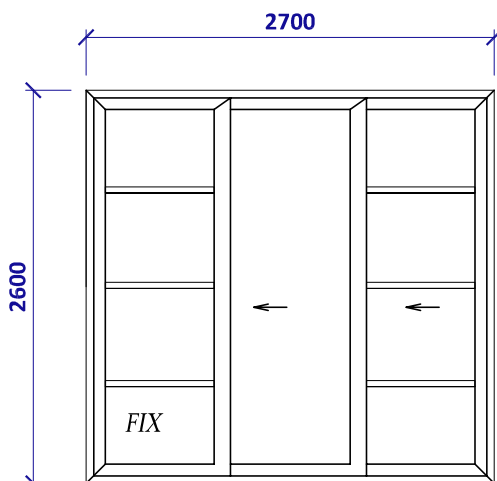

SCHÉMA FASÁDNYCH VÝPLNÍ

časť : 2NP

miestnosť : 1.04

označenie : O18

TERASOVÉ DVERE TROJKRÍDLOVÉ
-DVE KRÍDLA - POSUVNÉ
-JEDNO KRÍDLO - PEVNE ZASKLENÉ
2700x2600

MATERIÁL: DREVO - EUROHRANOL
FARBA: TMAVOHNEDÁ
ZASKLENIE IZOLACNÝM TROJSKLOM, $U_g=0,78$ W/mK

počet kusov : 1