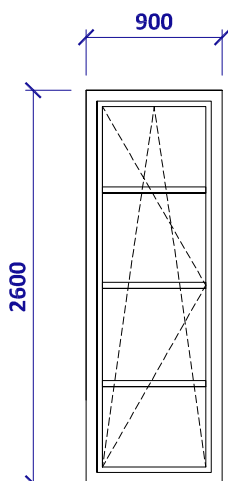

SCHÉMA FASÁDNYCH VÝPLNÍ

časť : 1NP

miestnosť : 1.03

označenie : O21

OKNO JEDNOKRÍDLOVÉ OTVÁRAVO - SKLOPNÉ
900x2600

MATERIÁL: DREVO - EUROHRANOL
FARBA: TMAVOHNEDÁ
ZASKLENIE IZOLACNÝM TROJSKLOM, $U_g=0,78$ W/mK

počet kusov : 1