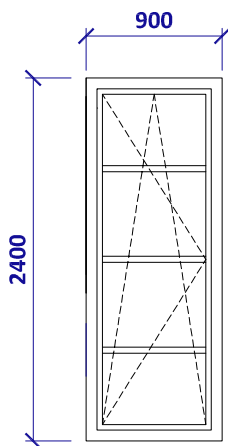

SCHÉMA FASÁDNYCH VÝPLNÍ

časť : 2NP

miestnosť : 2.07

označenie : O20

OKNO JEDNOKRÍDLOVÉ OTVÁRAVO - SKLOPNÉ
900x2400

MATERIÁL: DREVO - EUROHRANOL
FARBA: TMAVOHNEDÁ
ZASKLENIE IZOLACNÝM TROJSKLOM, $U_g=0,78$ W/mK

počet kusov : 1