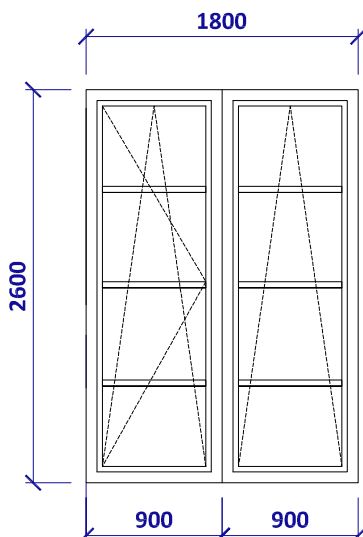

SCHÉMA FASÁDNYCH VÝPLNÍ

časť : 1NP

miestnosť : 1.11

označenie : O12

OKNO DVOJKRÍDLOVÉ

-JEDNO KRÍDLO - OTVÁRAVO - SKLOPNÉ

-JEDNO KRÍDLO - OTVÁRAVÉ

1800x2600

MATERIÁL: DREVO - EUROHRANOL

FARBA: TMAVOHNEĎÁ

ZASKLENIE IZOLACNÝM TROJSKLOM, $U_g=0,78$ W/mK

počet kusov : 2