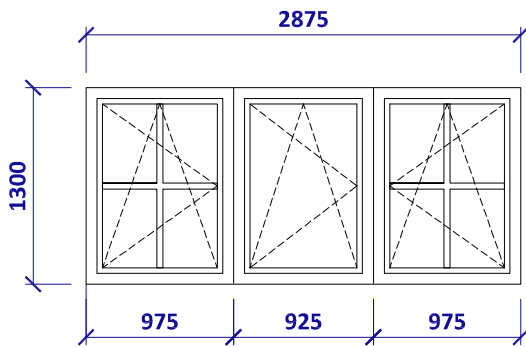

SCHÉMA FASÁDNYCH VÝPLNÍ

časť : 2NP

miestnosť : 2.02

označenie : O16

OKNO TROJKRÍDLOVÉ OTVÁRAVO - SKLOPNÉ
2875x1300

MATERIÁL: DREVO - EUROHRANOL
FARBA: TMAVOHNEDÁ
ZASKLENIE IZOLACNÝM TROJSKLOM, $U_g=0,78$ W/mK
PARAPET VONKAJŠÍ Z ELOXOVANÉHO HLINÍKA
PARAPET VNÚTORNÝ - DREVO (ALT.WERZALIT)
(PARAPET SÚČASŤOU DODÁVKY OKIEN)

počet kusov : 1