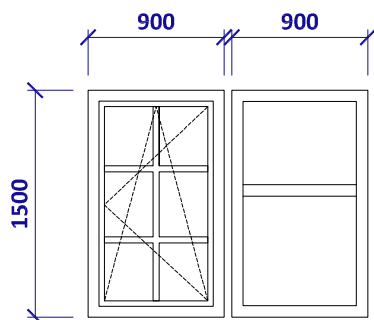

## SCHÉMA FASÁDNYCH VÝPLNÍ

časť : 2NP

miestnosť : 2.04

označenie :

počet kusov : 1

OKNO JEDNOKRÍDLOVÉ OTVÁRAVO - SKLOPNÉ  
900x1500

MATERIÁL: DREVO - EUROHRANOL  
FARBA: TMAVOHNEĎÁ  
ZASKLENIE IZOLACNÝM TROJSKLOM,  $U_g=0,78$  W/mK  
PARAPET VONKAJŠÍ Z ELOXOVANÉHO HLINÍKA  
PARAPET VNÚTORNÝ - DREVO (ALT.WERZALIT)  
(PARAPET SÚČASŤOU DODÁVKY OKIEN)