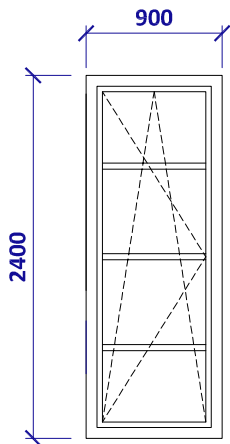

SCHÉMA FASÁDNYCH VÝPLNÍ

časť : 2NP

miestnosť : 2.05

označenie : O11

OKNO JEDNOKRÍDLOVÉ OTVÁRAVO - SKLOPNÉ

900x2400

MATERIÁL: DREVO - EUROHRANOL

FARBA: TMAVOHNEĎÁ

ZASKLENIE IZOLACNÝM TROJSKLOM, $U_g=0,78$ W/mK

ZASKLENIE ŤAHANÝM SKLOM

počet kusov : 1