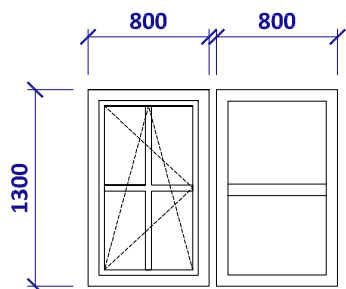

## SCHÉMA FASÁDNYCH VÝPLNÍ

časť : 2NP

miestnosť : 2.11

označenie :

počet kusov : 1

OKNO JEDNOKRÍDLOVÉ OTVÁRAVO - SKLOPNÉ  
800x1300

MATERIÁL: DREVO - EUROHRANOL  
FARBA: TMAVOHNEĎÁ  
ZASKLENIE IZOLACNÝM TROJSKLOM,  $U_g=0,78$  W/mK  
PARAPET VONKAJŠÍ Z ELOXOVANÉHO HLINÍKA  
PARAPET VNÚTORNÝ - DREVO (ALT.WERZALIT)  
(PARAPET SÚČASŤOU DODÁVKY OKIEN)