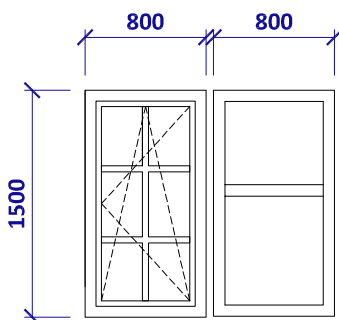

SCHÉMA FASÁDNYCH VÝPLNÍ

časť : 2NP

miestnosť : 2.09

označenie : 07

OKNO JEDNOKRÍDLOVÉ OTVÁRAVO - SKLOPNÉ
800x1500

MATERIÁL: DREVO - EUROHRANOL
FARBA: TMAVOHNEĎÁ
ZASKLENIE IZOLACNÝM TROJSKLOM, $U_g=0,78$ W/mK
PARAPET VONKAJŠÍ Z ELOXOVANÉHO HLINÍKA
PARAPET VNÚTORNÝ - DREVO (ALT.WERZALIT)
(PARAPET SÚČASŤOU DODÁVKY OKIEN)

JEDNOKRÍDLOVÉ OKENICE
OKENICE SÚČASŤOU DODÁVKY OKIEN

počet kusov : 1