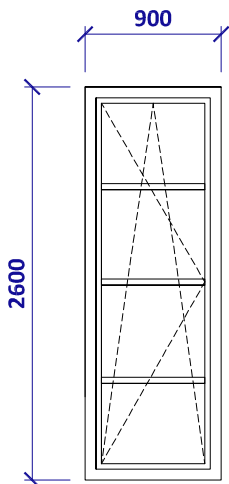

SCHÉMA FASÁDNYCH VÝPLNÍ

časť : 1NP

miestnosť : 1.07

označenie : 06

OKNO JEDNOKRÍDLOVÉ OTVÁRAVO - SKLOPNÉ
900x2600

MATERIÁL: DREVO - EUROHRANOL
FARBA: TMAVOHNEĎÁ
ZASKLENIE IZOLACNÝM TROJSKLOM, $U_g=0,78$ W/mK
ZASKLENIE ŤAHANÝM SKLOM

počet kusov : 1