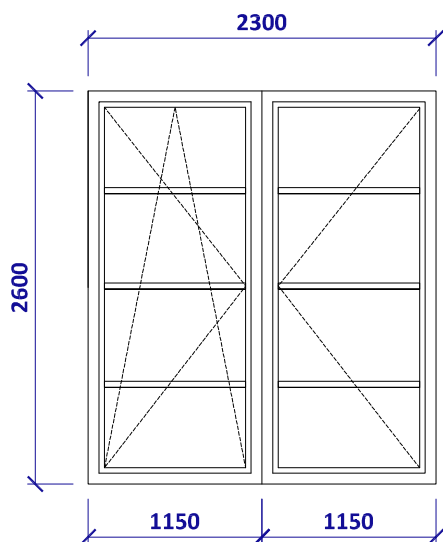

SCHÉMA FASÁDNYCH VÝPLNÍ

časť : 1NP

miestnosť : 1.04

označenie : 09/A

OKNO DVOJKRÍDLOVÉ
-JEDNO KRÍDLO - OTVÁRAVO - SKLOPNÉ
-JEDNO KRÍDLO - OTVÁRAVÉ
2300x2600

MATERIÁL: DREVO - EUROHRANOL
FARBA: TMAVOHNEĎÁ
ZASKLENIE IZOLACNÝM TROJSKLOM, $U_g=0,78$ W/mK

počet kusov : 1