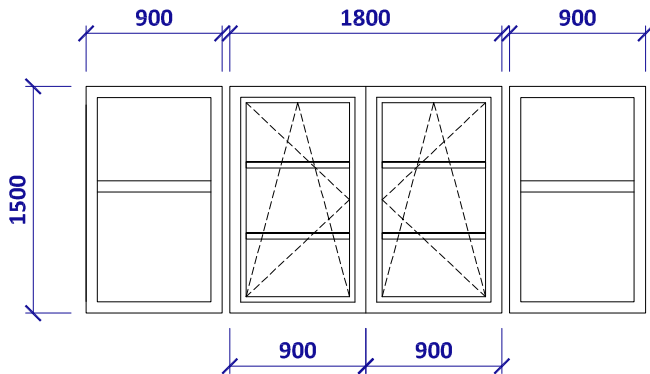

SCHÉMA FASÁDNYCH VÝPLNÍ

časť : 1NP

miestnosť : 1.05

označenie : O14

počet kusov : 1

OKNO DVOJKRÍDLOVÉ OTVÁRAVO - SKLOPNÉ

1800X1500

MATERIÁL: DREVO - EUROHRANOL

FARBA: TMAVOHNEĎÁ

ZASKLENIE IZOLACNÝM TROJSKLOM, $U_g=0,78$ W/mK

PARAPET VONKAJŠÍ Z ELOXOVANÉHO HLINÍKA

PARAPET VNÚTORNÝ - DREVO (ALT.WERZALIT)

(PARAPET SÚCASTOU DODÁVKY OKIEN)

DVOJKRÍDLOVÉ OKENICE

OKENICE SÚČASŤOU DODÁVKY OKIEN