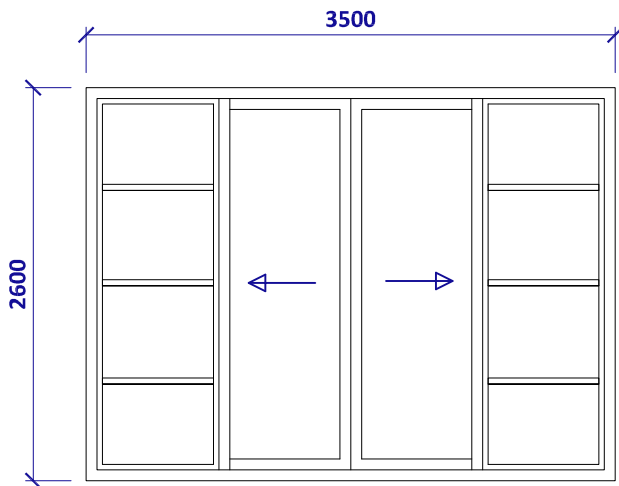

SCHÉMA FASÁDNYCH VÝPLNÍ

časť : 1NP

miestnosť : 1.11

označenie : O13

počet kusov : 1

TERASOVÉ DVERE ŠTVORKRÍDLOVÉ

-DVE KRÍDLA - POSUVNÉ

-DVE KRÍDLA - PEVNE ZASKLENÉ

3500x2600

MATERIÁL: DREVO - EUROHRANOL

FARBA: TMAVOHNEĎÁ

ZASKLENIE IZOLACNÝM TROJSKLOM, $U_g=0,78$ W/mK