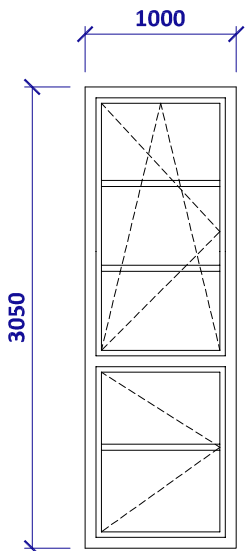

## SCHÉMA FASÁDNYCH VÝPLNÍ

časť : 2NP

miestnosť : 2.01

označenie :

03

OKNO DVOJKRÍDLOVÉ

- HORNÁ ČASŤ: OTVÁRAVO - SKLOPNÉ
- DOLNÁ ČASŤ: OTVÁRAVÉ, BEZPEČNOSTNÉ KOVANIA

1000x3050