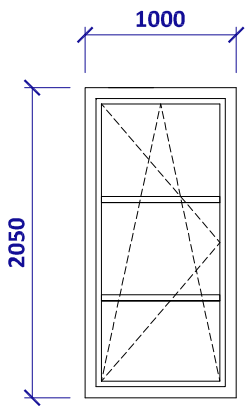

SCHÉMA FASÁDNYCH VÝPLNÍ

časť : 1NP

miestnosť : 1.03

označenie : 05

OKNO JEDNOKRÍDLOVÉ OTVÁRAVO - SKLOPNÉ
1000x2050

MATERIÁL: DREVO - EUROHRANOL
FARBA: TMAVOHNEĎÁ
ZASKLENIE IZOLACNÝM TROJSKLOM, $U_g=0,78$ W/mK
PARAPET VONKAJŠÍ Z ELOXOVANÉHO HLINÍKA
PARAPET VNÚTORNÝ - DREVO (ALT.WERZALIT)
(PARAPET SÚČASŤOU DODÁVKY OKIEN)

počet kusov : 2