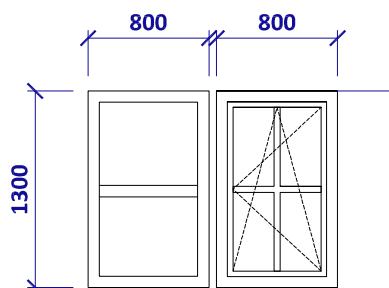

## SCHÉMA FASÁDNYCH VÝPLNÍ

časť : 2NP

miestnosť : 0.14

označenie :

počet kusov : 1

OKNO JEDNOKRÍDLOVÉ OTVÁRAVO - SKLOPNÉ  
800x1300

MATERIÁL: DREVO - EUROHRANOL  
FARBA: TMAVOHNEĎÁ  
ZASKLENIE IZOLACNÝM TROJSKLOM,  $U_g=0,78$  W/mK  
PARAPET VONKAJŠÍ Z ELOXOVANÉHO HLINÍKA  
PARAPET VNÚTORNÝ - DREVO (ALT.WERZALIT)  
(PARAPET SÚČASŤOU DODÁVKY OKIEN)