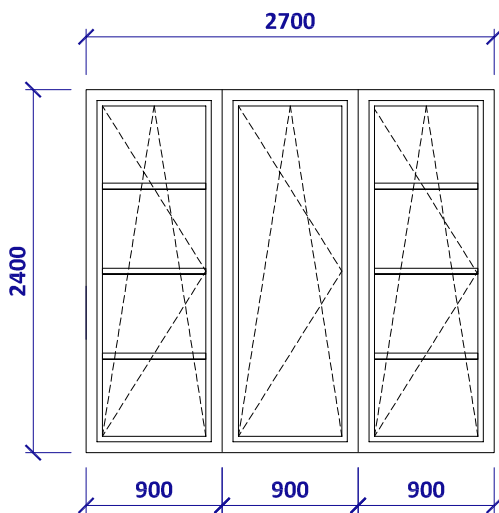

SCHÉMA FASÁDNYCH VÝPLNÍ

časť : 2NP

miestnosť : 2.08

označenie : O19

OKNO TROJKRÍDLOVÉ OTVÁRAVO - SKLOPNÉ
2700x2400

MATERIÁL: DREVO - EUROHRANOL
FARBA: TMAVOHNEDÁ
ZASKLENIE IZOLACNÝM TROJSKLOM, $U_g=0,78$ W/mK

počet kusov : 1