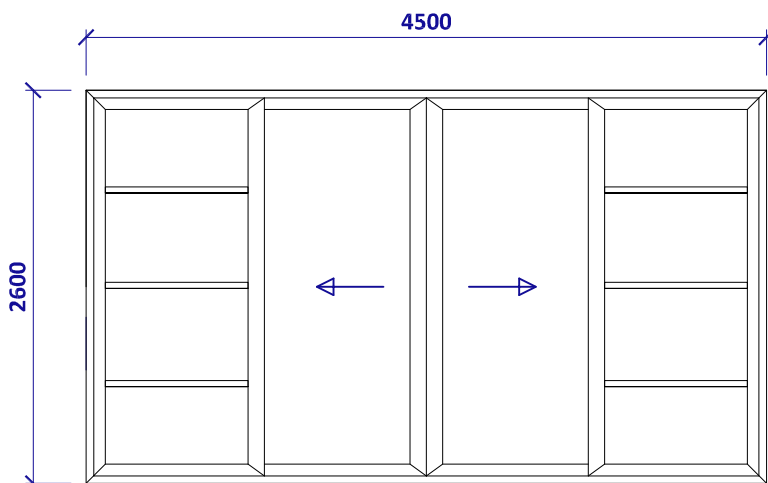

SCHÉMA FASÁDNYCH VÝPLNÍ

časť : 1NP

miestnosť : 1.10

označenie : O15

počet kusov : 1

TERASOVÉ DVERE ŠTVORKRÍDLOVÉ

-DVE KRÍDLA - POSUVNÉ

-DVE KRÍDLA - PEVNE ZASKLENÉ

4500x2600

MATERIÁL: DREVO - EUROHRANOL

FARBA: TMAVOHNEĎÁ

ZASKLENIE IZOLACNÝM TROJSKLOM, $U_g=0,78$ W/mK