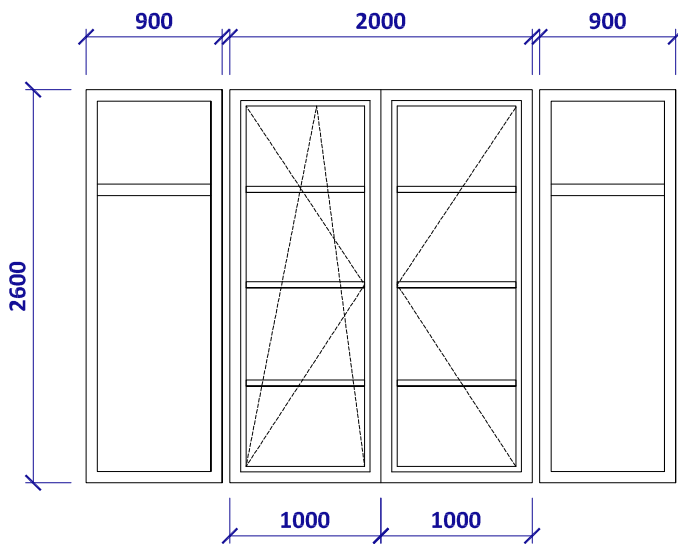

SCHÉMA FASÁDNYCH VÝPLNÍ

časť : 1NP

miestnosť : 1.06

označenie : O10

OKNO DVOJKRÍDLOVÉ

-JEDNO KRÍDLO - OTVÁRAVO - SKLOPNÉ

-JEDNO KRÍDLO - OTVÁRAVÉ

2000x2600

MATERIÁL: DREVO - EUROHRANOL

FARBA: TMAVOHNEĎÁ

ZASKLENIE IZOLACNÝM TROJSKLOM, $U_g=0,78$ W/mK

DVOJKRÍDLOVÉ OKENICE

OKENICE SÚČASŤOU DODÁVKY OKIEN

počet kusov : 1