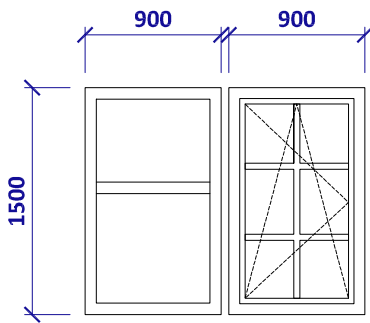

SCHÉMA FASÁDNYCH VÝPLNÍ

časť : 2NP

miestnosť : 2.04

označenie :

02
B

OKNO JEDNOKRÍDLOVÉ OTVÁRAVO - SKLOPNÉ
900x1500

MATERIÁL: DREVO - EUROHRANOL
FARBA: TMAVOHNEĎÁ
ZASKLENIE IZOLACNÝM TROJSKLOM, $U_g=0,78$ W/mK
PARAPET VONKAJŠÍ Z ELOXOVANÉHO HLINÍKA
PARAPET VNÚTORNÝ - DREVO (ALT.WERZALIT)
(PARAPET SÚČASŤOU DODÁVKY OKIEN)

JEDNOKRÍDLOVÉ OKENICE
OKENICE SÚČASŤOU DODÁVKY OKIEN

počet kusov : 1