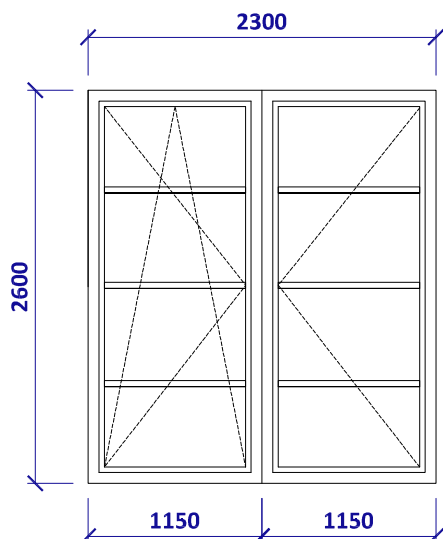

SCHÉMA FASÁDNYCH VÝPLNÍ

časť : 1NP

miestnosť : 1.09

označenie : 09/B

OKNO DVOJKRÍDLOVÉ
-JEDNO KRÍDLO - OTVÁRAVO - SKLOPNÉ
-JEDNO KRÍDLO - OTVÁRAVÉ
2300x2600

FARBA: TMAVOHNEĎÁ
ZASKLENIE IZOLACNÝM TROJSKLOM, $U_g=0,78$ W/mK
ZASKLENIE ŤAHANÝM SKLOM

počet kusov : 1