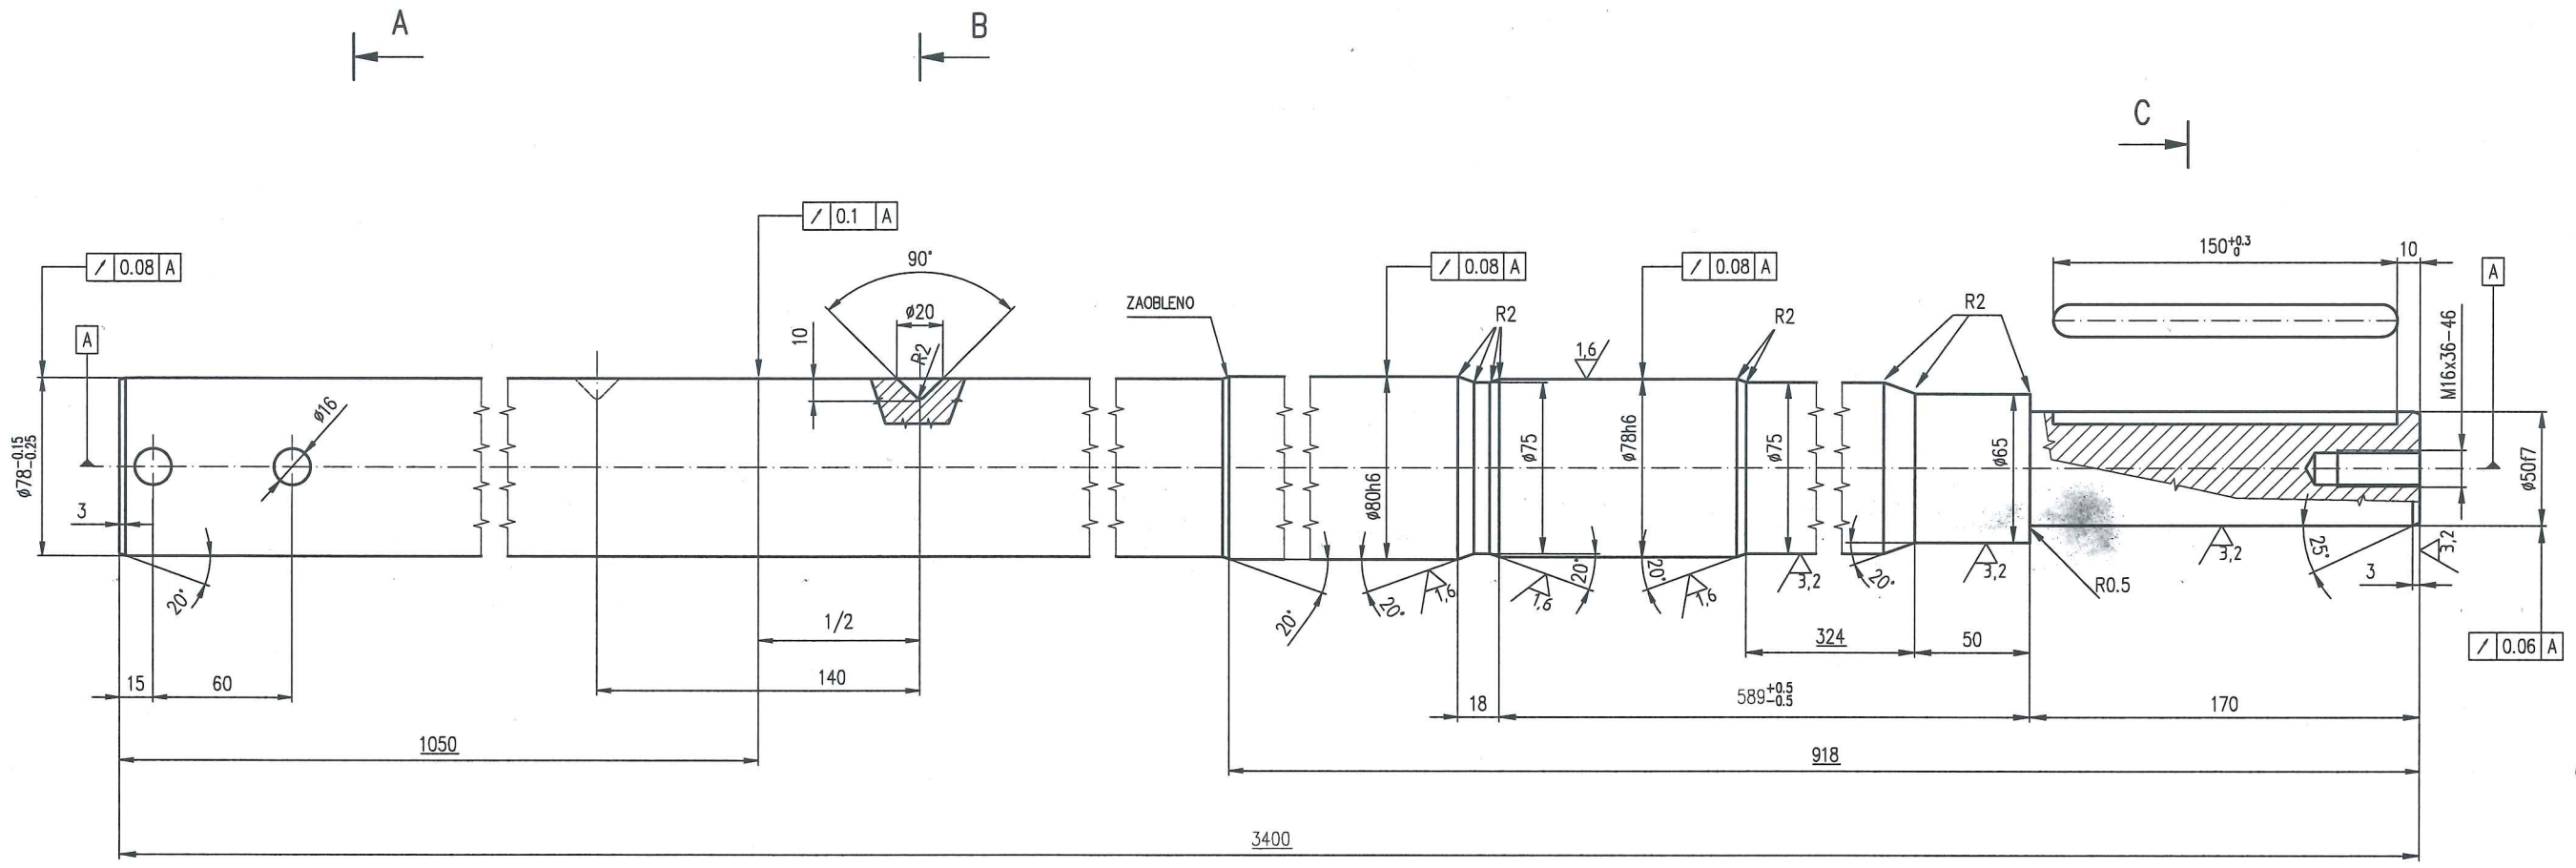

0,8 / (✓)

VÝKRES NESLOUŽÍ JAKO VÝROBNÍ DOKUMENTACE
!! JE URČEN POUZE PRO ODHAD CENY !!

POVRCH HŘÍDELE V NÁDOBĚ BROUSIT NA Ra 0,8

Materiál: AISI 316L	Rozměr: $\varnothing 85-3420$	Č.hmot./1 ks (kg): 132
Změna	Datum	Podpis
Kreslil: [redacted]	Schv.: [redacted]	Č. zakázky 19089
Přezk.: [redacted]	Datum: 11.3.2020	Zákazník [redacted]
[redacted]	Název: HŘÍDEL 1	Č. výkresu [redacted]
		List: 2 V 773 110