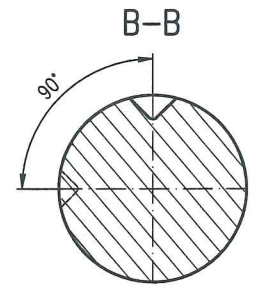

0,8 / (✓)

VÝKRES NESLOUŽÍ JAKO VÝROBNÍ DOKUMENTACE
!! JE URČEN POUZE PRO ODHAD CENY !!

POVRCH HŘÍDELE V NÁDOBĚ BROUSIT NA Ra 0,8

Materiál: AISI 316L	Rozměr: $\varnothing 85-3420$	Č.hmot./1 ks (kg): 132
Změna	Datum	Podpis
Kreslil: [redacted]	Schv.: [redacted]	Č. zakázky 19089
Přezk.: [redacted]	Datum: 11.3.2020	Zákazník [redacted]
[redacted]	Název: HŘÍDEL 1	Č. výkresu [redacted]
		List: 2 V 773 110