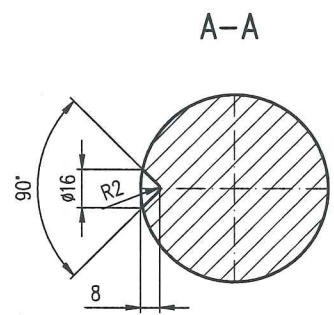

0,8 / (✓)

VÝKRES NESLOUŽÍ JAKO VÝROBNÍ DOKUMENTACE
!! JE URČEN POUZE PRO ODHAD CENY !!

POVRCH HŘÍDELE V NÁDOBĚ BROUSIT NA Ra 0,8

Materiál: AISI 316L	Rozměr: $\varnothing 85-3420$	Č.hmot./1 ks (kg): 132
Změna	Datum	Podpis
Kreslil: [redacted]	Schv.: [redacted]	Č. zakázky 19089
Přezk.: [redacted]	Datum: 11.3.2020	Zákazník [redacted]
[redacted]	Název: HŘÍDEL 1	Č. výkresu [redacted]
		List: 2 V 773 110