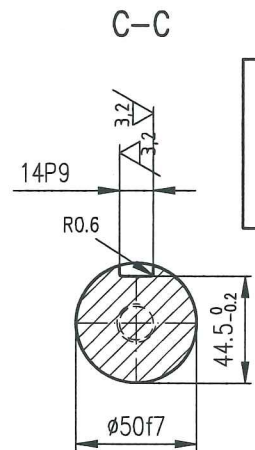

0,8 / (✓)

VÝKRES NESLOUŽÍ JAKO VÝROBNÍ DOKUMENTACE
!! JE URČEN POUZE PRO ODHAD CENY !!

POVRCH HŘÍDELE V NÁDOBĚ BROUSIT NA Ra 0,8

Materiál: AISI 316L	Rozměr: $\varnothing 85-3420$	Č.hmot./1 ks (kg): 132
Změna	Datum	Podpis
Kreslil: [redacted]	Schv.: [redacted]	Č. zakázky 19089
Přezk.: [redacted]	Datum: 11.3.2020	Zákazník [redacted]
[redacted]	Název: HŘÍDEL 1	Č. výkresu [redacted]
		List: 2 V 773 110