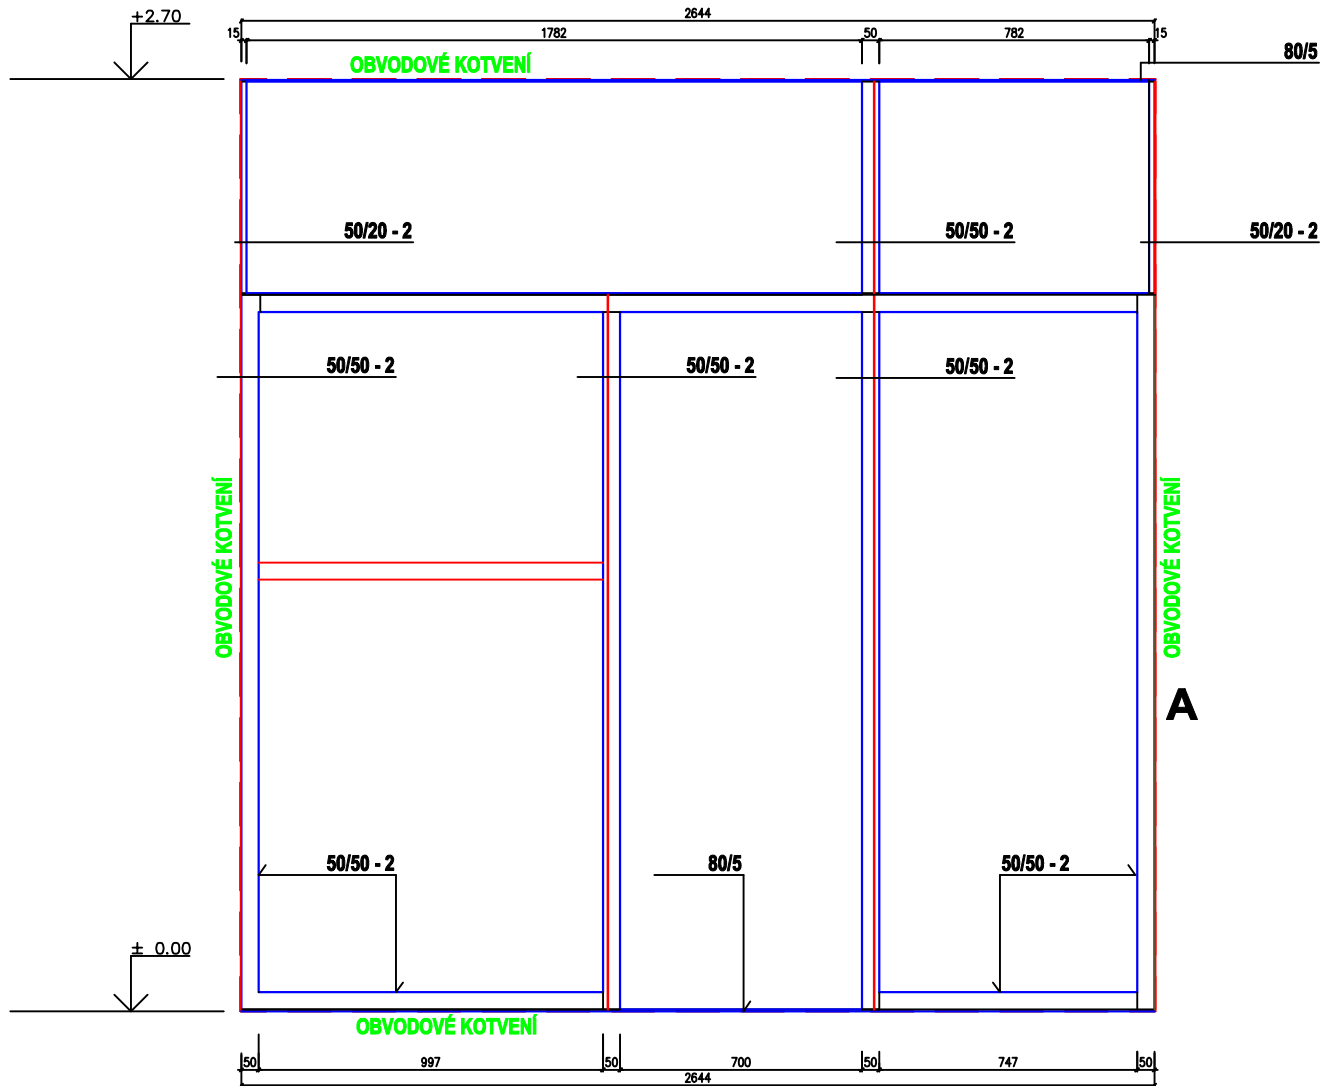

A - NOSNÁ KONSTRUKCE
 DĚLÍCÍ STĚNA - HLINÍK + LAKOBEL
 POHLED Z LOŽNICE

B - OPLÁŠTĚNÍ
 DĚLÍCÍ STĚNA - HLINÍK + LAKOBEL
 POHLED Z LOŽNICE

A - NOSNÁ KONSTRUKCE
B - OPLÁŠTĚNÍ
C - DVEŘE

FAB ZÁMEK S KLÍČOVOU VLOŽKOU - VELIKOST 28MM, JE VHOVNÝ PRO DVEŘE A BRÁNKY. ZÁMEK JE PŘÍPADOBEN PRO MONTÁŽ DO PROFILU (JELU) BRÁNY DO OTVORU 1743X22MM.