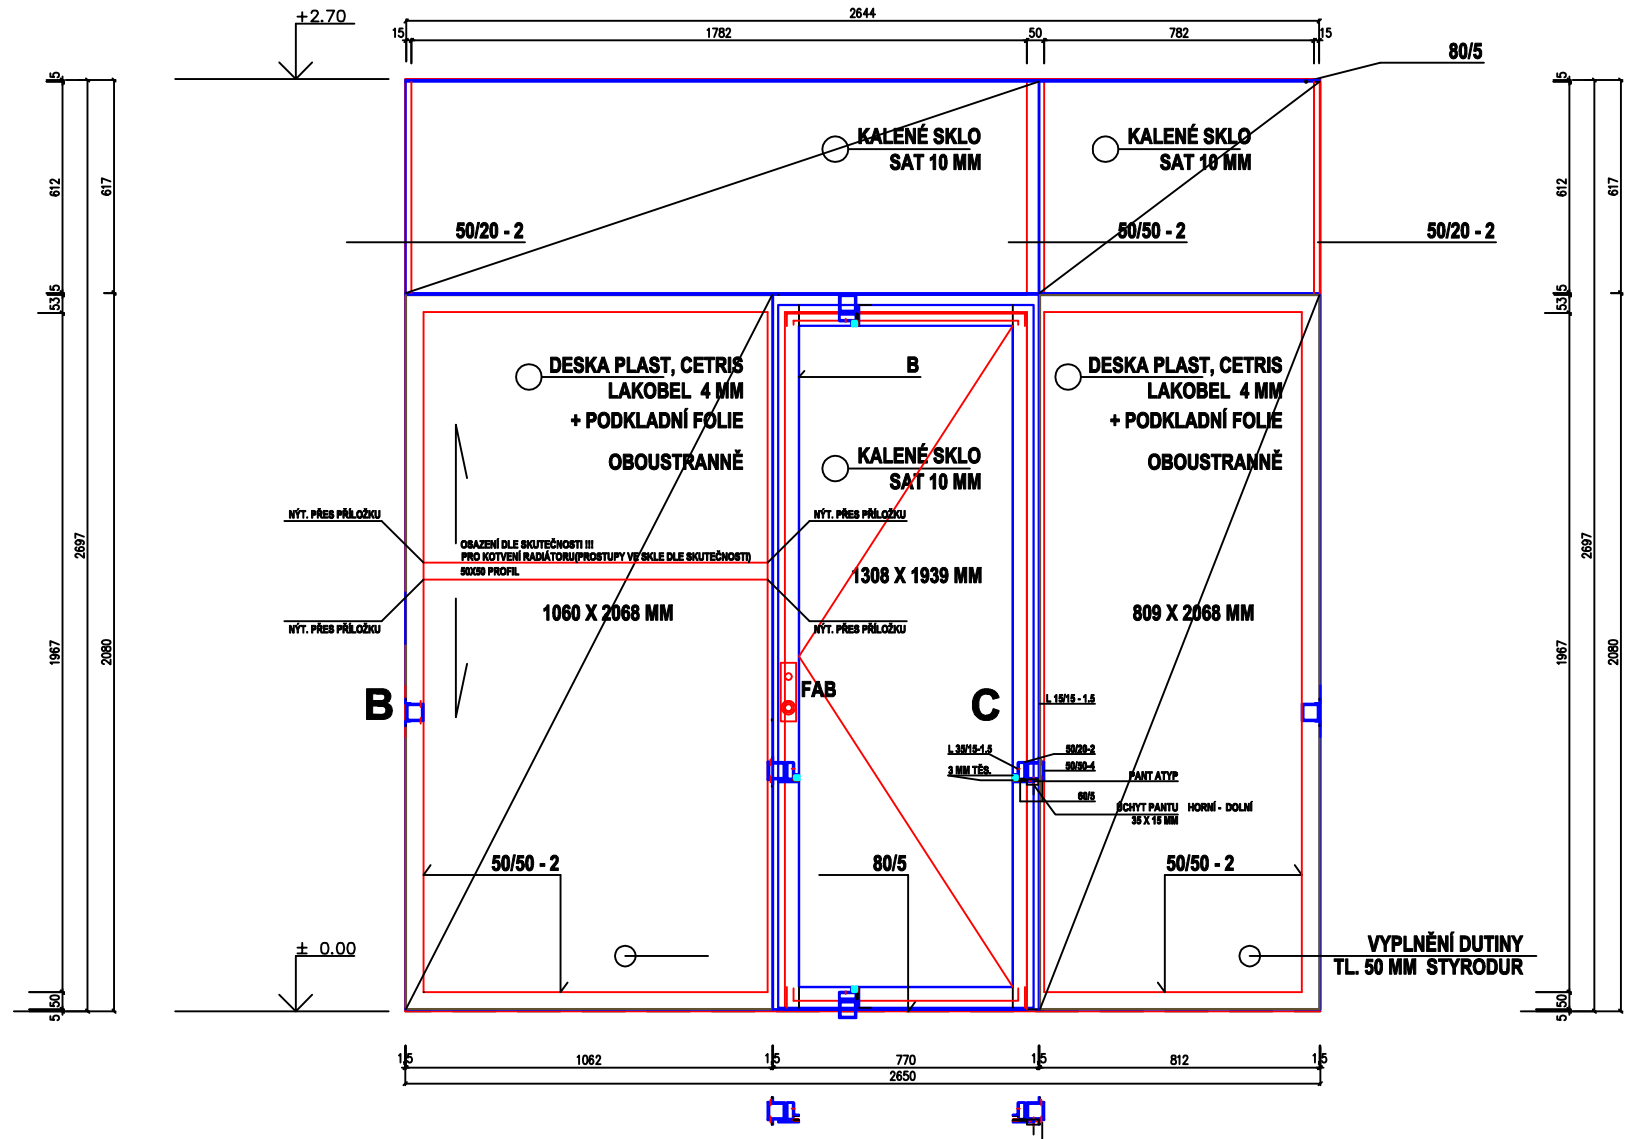

A - NOSNÁ KONSTRUKCE
 DĚLÍCÍ STĚNA - HLINÍK + LAKOBEL
 POHLED Z LOŽNICE

B - OPLÁŠTĚNÍ
 DĚLÍCÍ STĚNA - HLINÍK + LAKOBEL
 POHLED Z LOŽNICE

A - NOSNÁ KONSTRUKCE
B - OPLÁŠTĚNÍ
C - DVEŘE

FAB ZÁMEK S KLÍČOVOU VLOŽKOU - VELIKOST 28MM, JE VHOVNÝ PRO DVEŘE A BRÁNKY. ZÁMEK JE PŘÍPADOBEN PRO MONTÁŽ DO PROFILU (JELU) BRÁNY DO OTVORU 1743X22MM.