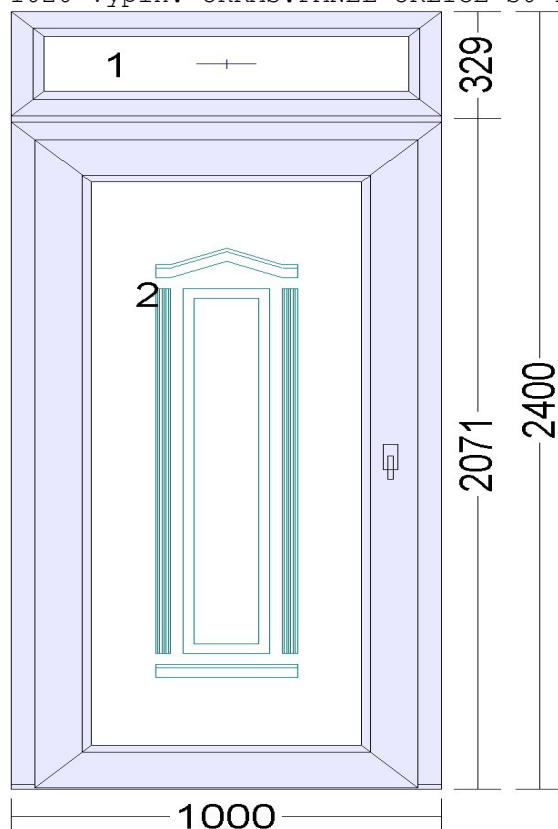

POLOŽKA VCHODOVÉ DVEŘE OTEV. DOVNITŘ LEVÉ *POHLED INTERIÉR *PRŮCHOD: 820 x 1970 mm *KLIKA-Koule BÍLÁ Profil: DVEŘNÍ RÁM S AL PRAHEM 28mm Barva: Bílá Křídlo : křídlo dveřní rovinné Kování: pevné zasklení do rámu, Hlavní levé Výška kliky: 1020 Výplň: OKRAS.PANEL ORLICE S0 PLNÝ VÝZTUHA 10 mm TPR Rozměr: 1000 x 2400

ORLICE

Vchodové plastové dveře snadsvětlikem
rám pouze z **německých plastových profilů**
dveřní plastová výplň Orlice
kování Koule Kliky

Rozměr: šířka 1000 mm výška 2400 mm

Upřednostňuji nabýtky ze zimní slevou