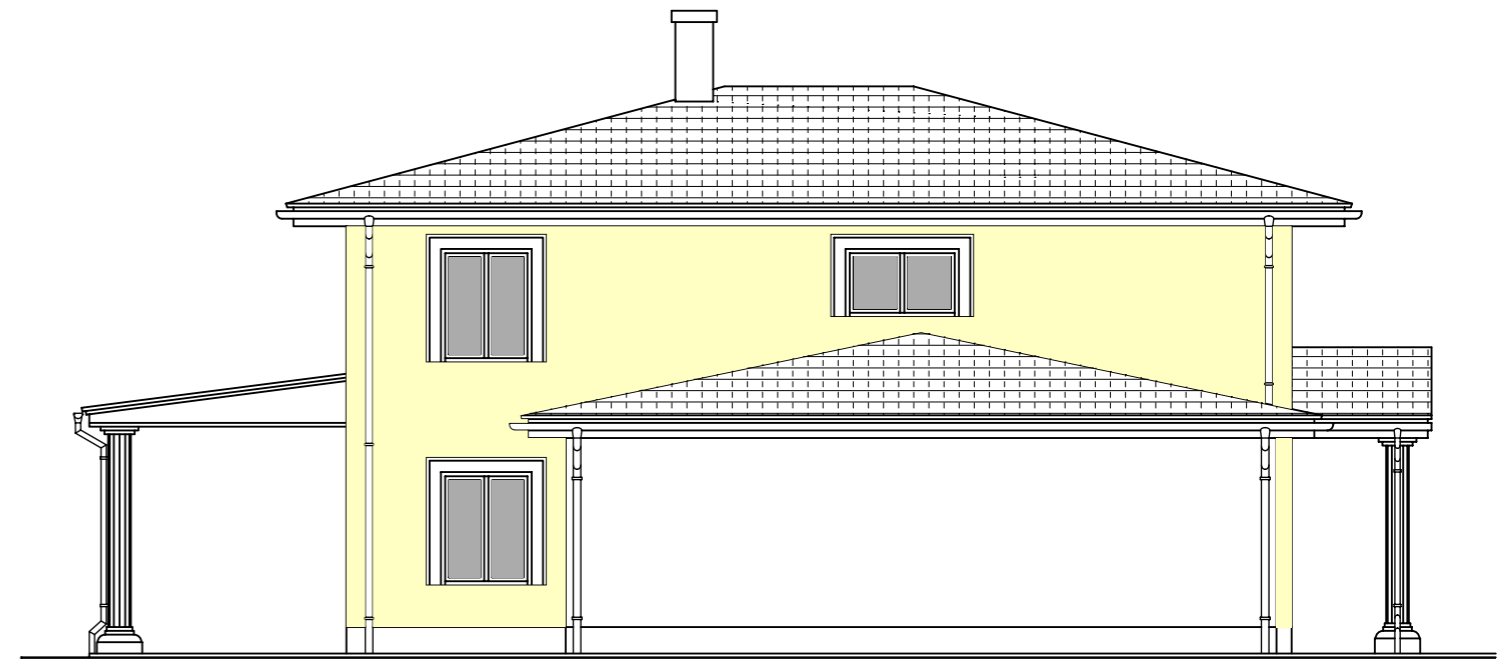

WESTANSICHT

(Strassenansicht)

NORDANSICHT

OSTANSICHT

(Gartenansicht)

SÜDANSICHT

KATASTRALGEMEINDE	05109 PETRONEL, BRUCK AN DER LEITHA
GRUNDSTÜCKNUMMER	832/5
GRUNDEIGENTÜMER	MUDr. MARTIN JEŽOVIT, Lietavská 7, 851 07 Bratislava SLOVAKIA MUDr. LUCIA JEŽOVITOVÁ, Lietavská 7, 851 07 Bratislava SLOVAKIA
PLANVERFASSER	ING. ARCH. BOHUSLAV LIŠTIAK, Holíčska 46, 851 05 Bratislava
DATUM 05/2010	GRÖSSE A3 PLANNUMMER 5

**EINREICHPLAN
ANSICHTEN**

M=1:100