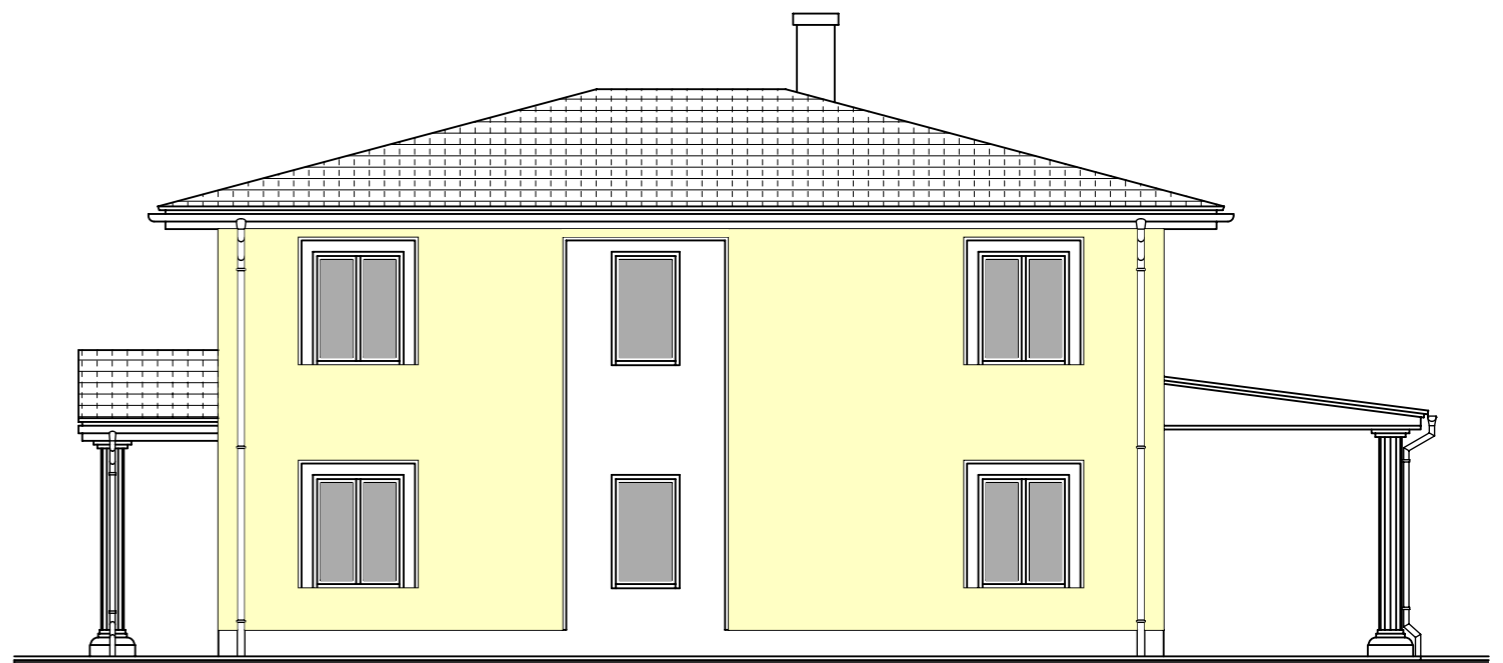

WESTANSICHT

(Strassenansicht)

NORDANSICHT

OSTANSICHT

(Gartenansicht)

SÜDANSICHT

KATASTRALGEMEINDE	05109 PETRONEL, BRUCK AN DER LEITHA
GRUNDSTÜCKNUMMER	832/5
GRUNDEIGENTÜMER	MUDr. MARTIN JEŽOVIT, Lietavská 7, 851 07 Bratislava SLOVAKIA MUDr. LUCIA JEŽOVITOVÁ, Lietavská 7, 851 07 Bratislava SLOVAKIA
PLANVERFASSER	ING. ARCH. BOHUSLAV LIŠTIAK, Holíčska 46, 851 05 Bratislava
DATUM 05/2010	GRÖSSE A3 PLANNUMMER 5

**EINREICHPLAN
ANSICHTEN**

M=1:100