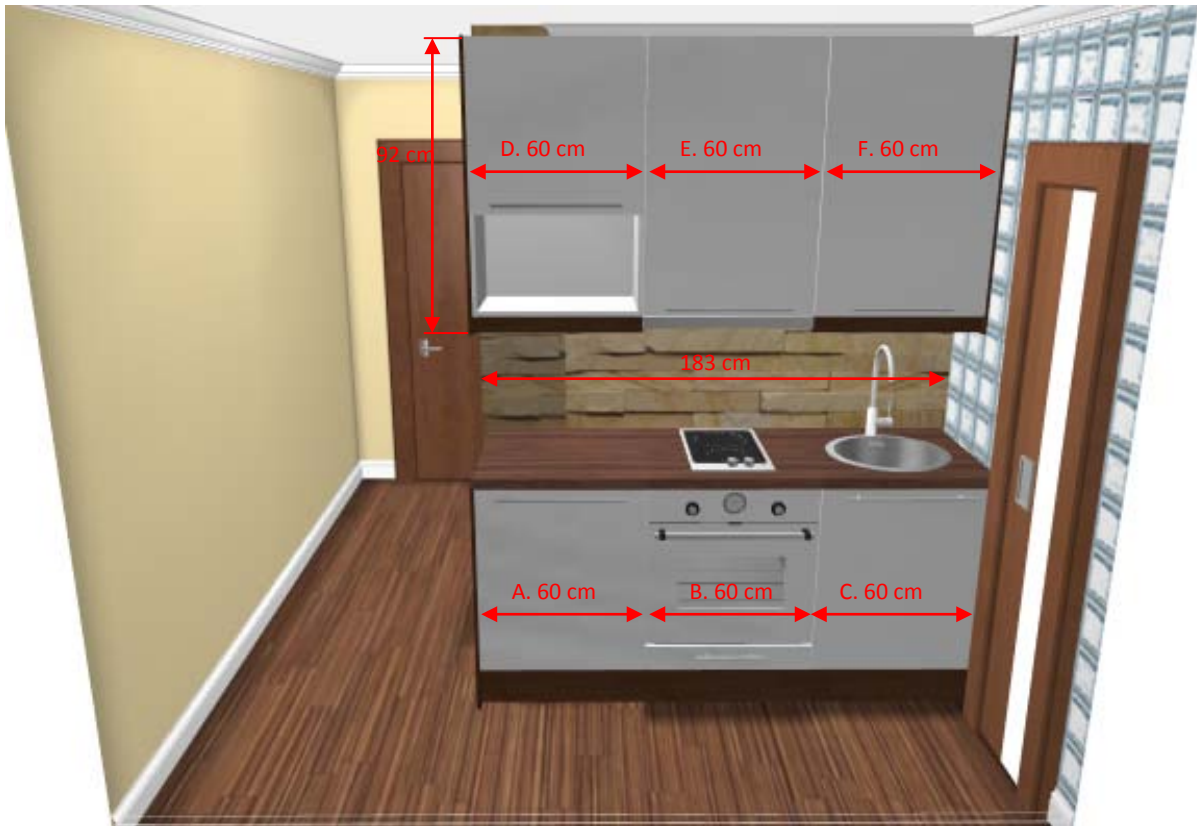

Návrh kuchynskej linky (biela lesklá + orech)

- A. Spodná skrinka na vstavanú práčku šírka 60 cm
- B. Spodná skrinka na vstavanú rúru so zásuvkou 60 cm
- C. Spodná skrinka pre drez 60 cm
- D. Nástenná skrinka na vstavanú mikrovlnku 60 cm x 92 cm
- E. Nástenná skrinka na digestor 60 cm x 92 cm
- F. Nástenná skrinka 60 cm x 92 cm

- Farba – biela vysoký lesk
- Pracovná doska orech
- 2 x bočný krycí panel na spodnú skrinku – orech
- 2 x bočný panel na nástenné skrinky – orech
- 2 x dekoračná lišta pod nástenné skrinky – orech
- 6 x úchytky
- Sokel orech
- Tlmiče pántov
- Kompletná montáž