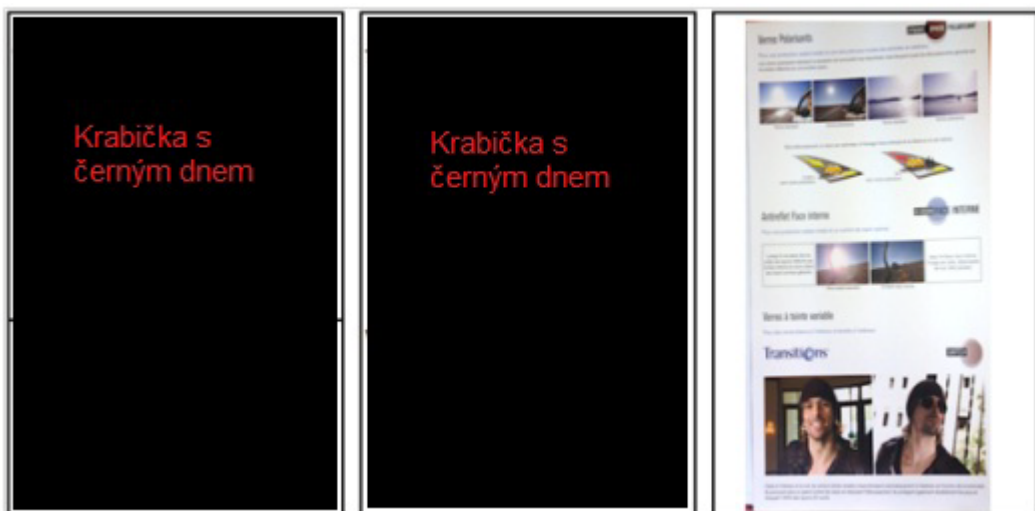

Tisk: čtyři barvy + lak

Vnitřní uspořádání: 2x krabička + 1x potisk (texty a obrázky), matná laminace

Tranše č. 1 = 25 mm

Tranše č. 2 a 3 = 35 mm - Unit 3 s klopou magnetem (nejlépe) nebo na suchý zip

Venkovní provedení: potisk (texty a obrázky)